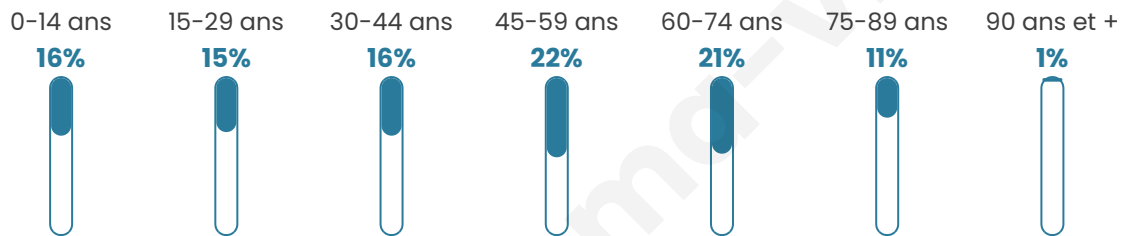

# Statistiques sur la population

Nombre d'habitants

**402**

Age moyen

**45 ans**

Pop active

**46.3%**

Taux chômage

**15.3%**

Pop densité

**67 h/km<sup>2</sup>**

Revenu moyen

**21 530 €/an**

## Evolution du nombre d'habitants

Sources : Institut national de la statistique et des études économiques (insee) selon Les dernières parutions officielles de 2024 portant sur les années 2020, 2021 et 2022.

## Tranche d'âge