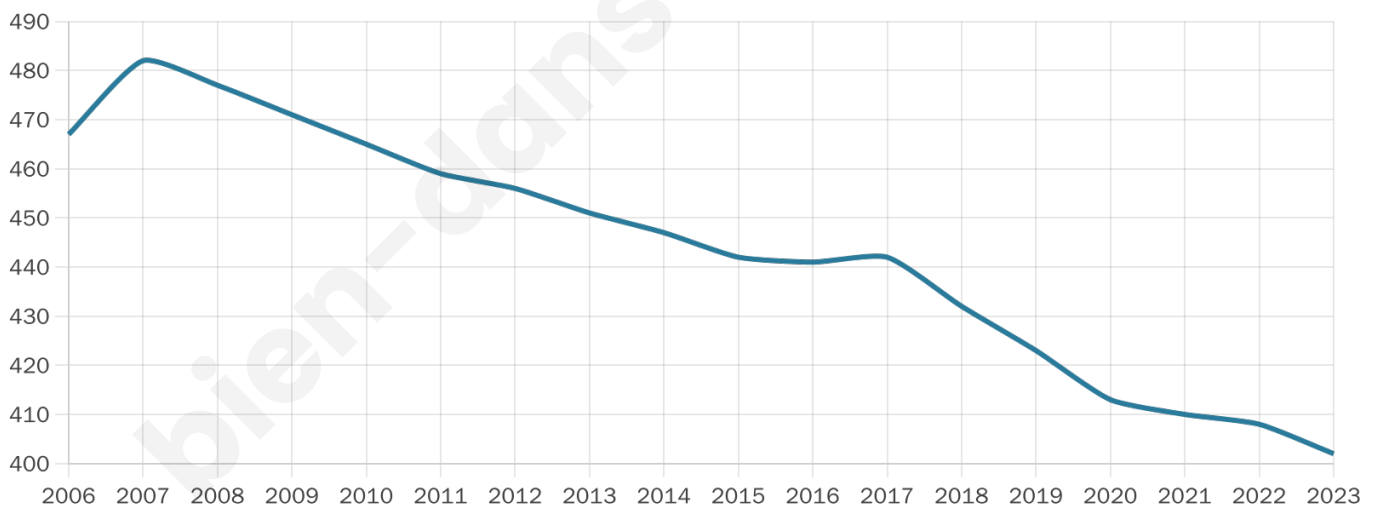

# Statistiques sur la population

Nombre d'habitants

**402**

Age moyen

**45 ans**

Pop active

**46.3%**

Taux chômage

**15.3%**

Pop densité

**67 h/km<sup>2</sup>**

Revenu moyen

**21 530 €/an**

## Evolution du nombre d'habitants

Sources : Institut national de la statistique et des études économiques (insee) selon Les dernières parutions officielles de 2024 portant sur les années 2020, 2021 et 2022.