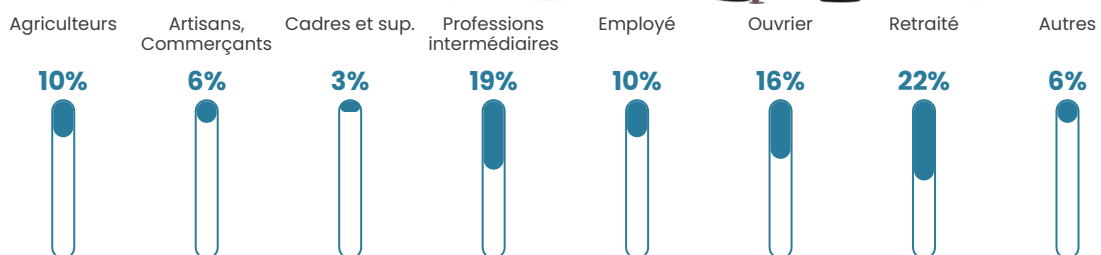

Nombre d'habitants

170

Age moyen

45 ans

Pop active

54.7%

Taux chômage

7.1%

Pop densité

13 h/km²

Revenu moyen

23 820 €/an

Evolution du nombre d'habitants

Sources : Institut national de la statistique et des études économiques (insee) selon Les dernières parutions officielles de 2024 portant sur les années 2020, 2021 et 2022.

Tranche d'âge

Activité professionnelle

Niveau de diplôme

Composition des ménages

Profils électoraux

Premier tour

	Emmanuel MACRON	31.07 %
	Marine LE PEN	28.16 %
	Jean-Luc MÉLENCHON	13.59 %
	Jean LASSALLE	5.83 %
	Valérie PÉCRESSÉ	4.85 %
	Fabien ROUSSEL	3.88 %
	Yannick JADOT	3.88 %
	Philippe POUTOU	3.88 %
	Éric ZEMMOUR	1.94 %
	Anne HIDALGO	1.94 %
	Nicolas DUPONT-AIGNAN	0.97 %
	Nathalie ARTHAUD	0.00 %