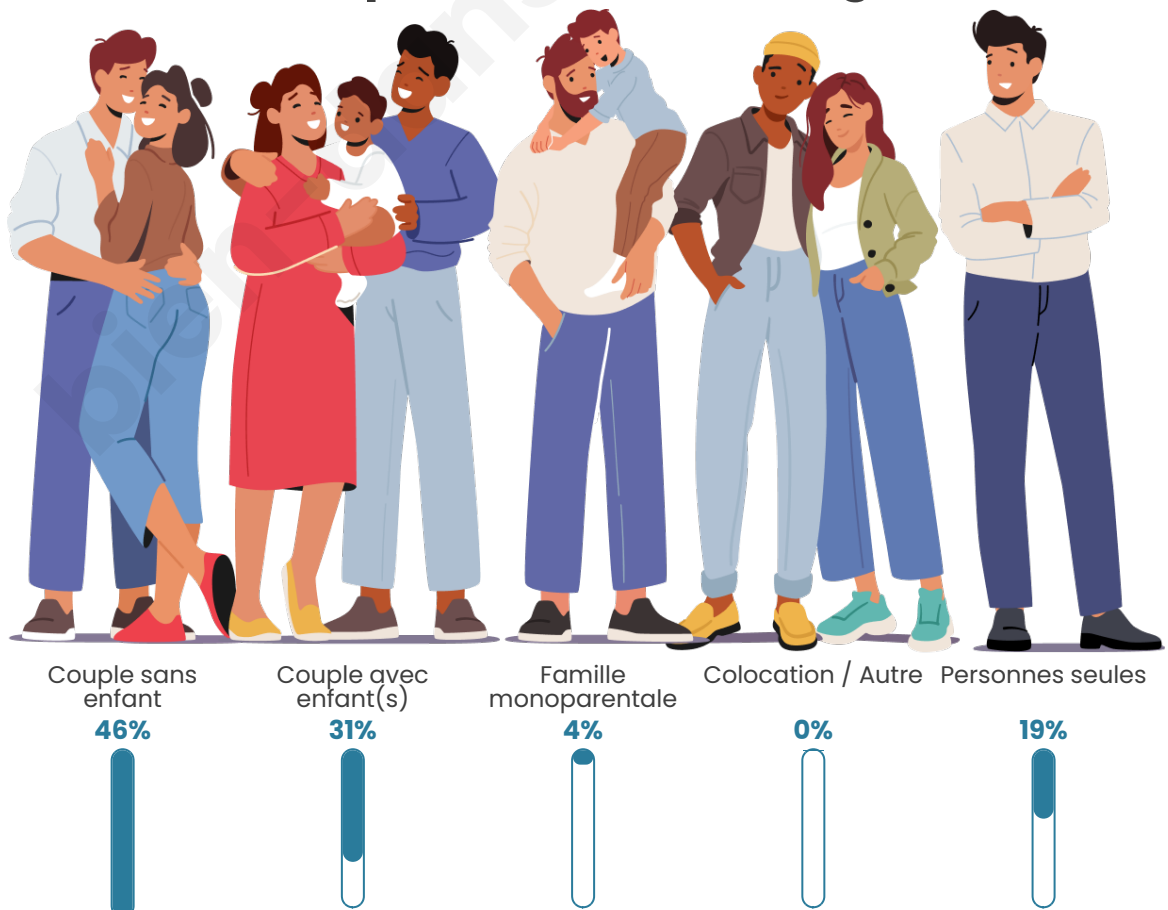

Nombre d'habitants

170

Age moyen

45 ans

Pop active

54.7%

Taux chômage

7.1%

Tranche d'âge

Activité professionnelle

Niveau de diplôme

Composition des ménages

Profils électoraux

Premier tour

	Emmanuel MACRON	31.07 %
	Marine LE PEN	28.16 %
	Jean-Luc MÉLENCHON	13.59 %
	Jean LASSALLE	5.83 %
	Valérie PÉCRESSÉ	4.85 %
	Fabien ROUSSEL	3.88 %
	Yannick JADOT	3.88 %
	Philippe POUTOU	3.88 %
	Éric ZEMMOUR	1.94 %
	Anne HIDALGO	1.94 %
	Nicolas DUPONT-AIGNAN	0.97 %
	Nathalie ARTHAUD	0.00 %