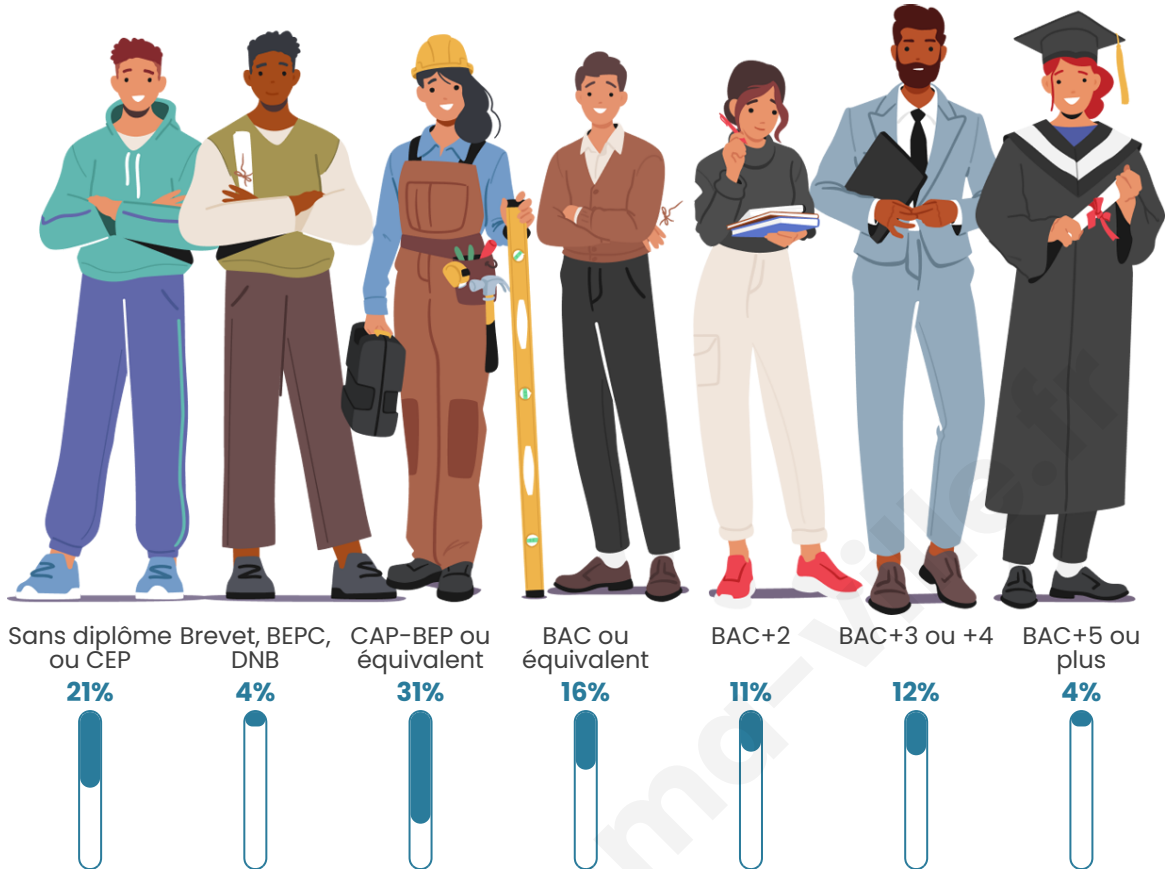

Nombre d'habitants

170

Age moyen

45 ans

Pop active

54.7%

Taux chômage

7.1%

Pop densité

13 h/km²

Revenu moyen

23 820 €/an

Evolution du nombre d'habitants

Sources : Institut national de la statistique et des études économiques (insee) selon Les dernières parutions officielles de 2024 portant sur les années 2020, 2021 et 2022.

Tranche d'âge

Activité professionnelle

Niveau de diplôme

Composition des ménages

Profils électoraux

Premier tour

	Emmanuel MACRON	31.07 %
	Marine LE PEN	28.16 %
	Jean-Luc MÉLENCHON	13.59 %
	Jean LASSALLE	5.83 %
	Valérie PÉCRESSÉ	4.85 %
	Fabien ROUSSEL	3.88 %
	Yannick JADOT	3.88 %
	Philippe POUTOU	3.88 %
	Éric ZEMMOUR	1.94 %
	Anne HIDALGO	1.94 %
	Nicolas DUPONT-AIGNAN	0.97 %
	Nathalie ARTHAUD	0.00 %