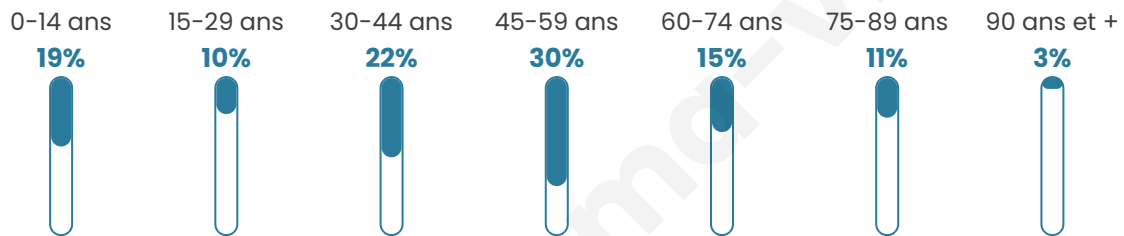

Nombre d'habitants

170

Age moyen

45 ans

Pop active

54.7%

Taux chômage

7.1%

Pop densité

13 h/km²

Revenu moyen

23 820 €/an

Evolution du nombre d'habitants

Sources : Institut national de la statistique et des études économiques (insee) selon Les dernières parutions officielles de 2024 portant sur les années 2020, 2021 et 2022.

Tranche d'âge

Activité professionnelle

Niveau de diplôme

Composition des ménages

Profils électoraux

Premier tour

	Emmanuel MACRON	31.07 %
	Marine LE PEN	28.16 %
	Jean-Luc MÉLENCHON	13.59 %
	Jean LASSALLE	5.83 %
	Valérie PÉCRESSÉ	4.85 %
	Fabien ROUSSEL	3.88 %
	Yannick JADOT	3.88 %
	Philippe POUTOU	3.88 %
	Éric ZEMMOUR	1.94 %
	Anne HIDALGO	1.94 %
	Nicolas DUPONT-AIGNAN	0.97 %
	Nathalie ARTHAUD	0.00 %

146 inscrits

Participation : 73.97%

Votes blancs : 3.70%

Votes nuls : 0.93%

Second tour

	Emmanuel MACRON	51,72 %
	Marine LE PEN	48,28 %

146 inscrits

Participation : 70.55%