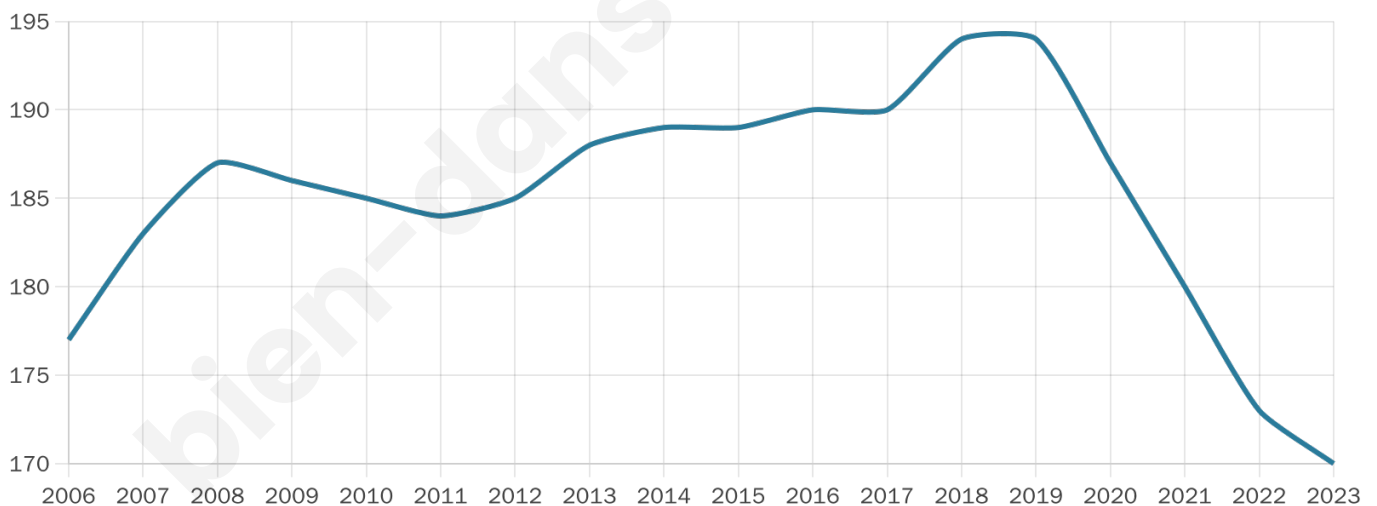

Nombre d'habitants

170

Age moyen

45 ans

Pop active

54.7%

Taux chômage

7.1%

Pop densité

13 h/km²

Revenu moyen

23 820 €/an

Evolution du nombre d'habitants

Sources : Institut national de la statistique et des études économiques (insee) selon Les dernières parutions officielles de 2024 portant sur les années 2020, 2021 et 2022.

Tranche d'âge

Activité professionnelle

Niveau de diplôme

Composition des ménages

Profils électoraux

Premier tour

	Emmanuel MACRON	31.07 %
	Marine LE PEN	28.16 %
	Jean-Luc MÉLENCHON	13.59 %
	Jean LASSALLE	5.83 %
	Valérie PÉCRESSÉ	4.85 %
	Fabien ROUSSEL	3.88 %
	Yannick JADOT	3.88 %
	Philippe POUTOU	3.88 %
	Éric ZEMMOUR	1.94 %
	Anne HIDALGO	1.94 %
	Nicolas DUPONT-AIGNAN	0.97 %
	Nathalie ARTHAUD	0.00 %