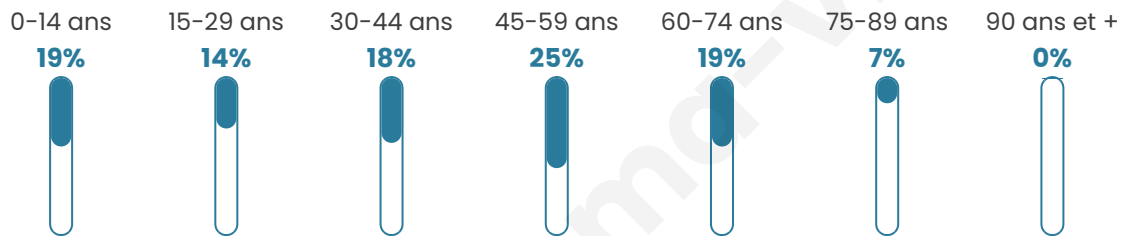

Situation géographique

i Informations clés

- **Région** : Normandie
- **Département** : Eure
- **Code postal** : 27500
- **Superficie** : 11 km²

Statistiques sur la population

Nombre d'habitants

1 274

Age moyen

42 ans

Pop active

47.3%

Taux chômage

5.4%

Pop densité

116 h/km²

Revenu moyen

Tranche d'âge

Activité professionnelle

Niveau de diplôme

Composition des ménages

Profils électoraux

Premier tour

	Marine LE PEN	38.51 %
	Emmanuel MACRON	22.16 %
	Jean-Luc MÉLENCHON	12.91 %
	Éric ZEMMOUR	5.92 %
	Yannick JADOT	4.27 %
	Valérie PÉCRESE	3.79 %
	Nicolas DUPONT-AIGNAN	3.32 %
	Fabien ROUSSEL	2.61 %
	Jean LASSALLE	2.37 %
	Anne HIDALGO	1.90 %
	Philippe POUTOU	1.90 %
	Nathalie ARTHAUD	0.36 %