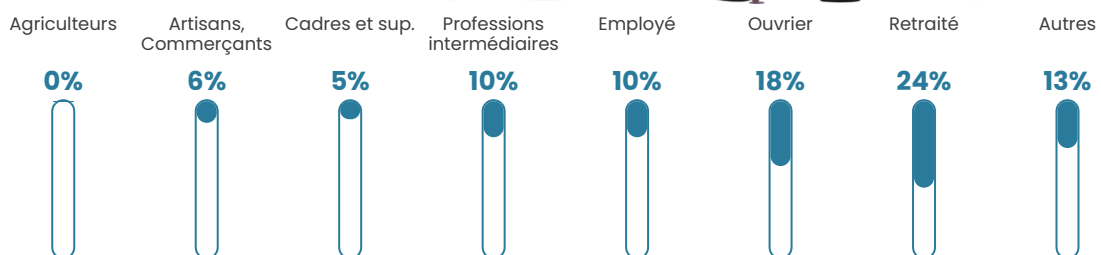

42 ans

Pop active

47.3%

Taux chômage

5.4%

Pop densité

116 h/km²

Revenu moyen

23 440 €/an

Evolution du nombre d'habitants

Sources : Institut national de la statistique et des études économiques (insee) selon Les dernières parutions officielles de 2024 portant sur les années 2020, 2021 et 2022.

Tranche d'âge

Activité professionnelle

Niveau de diplôme

Composition des ménages

Profils électoraux

Premier tour

	Marine LE PEN	38.51 %
	Emmanuel MACRON	22.16 %
	Jean-Luc MÉLENCHON	12.91 %
	Éric ZEMMOUR	5.92 %
	Yannick JADOT	4.27 %
	Valérie PÉCRESE	3.79 %
	Nicolas DUPONT-AIGNAN	3.32 %
	Fabien ROUSSEL	2.61 %
	Jean LASSALLE	2.37 %
	Anne HIDALGO	1.90 %
	Philippe POUTOU	1.90 %
	Nathalie ARTHAUD	0.36 %