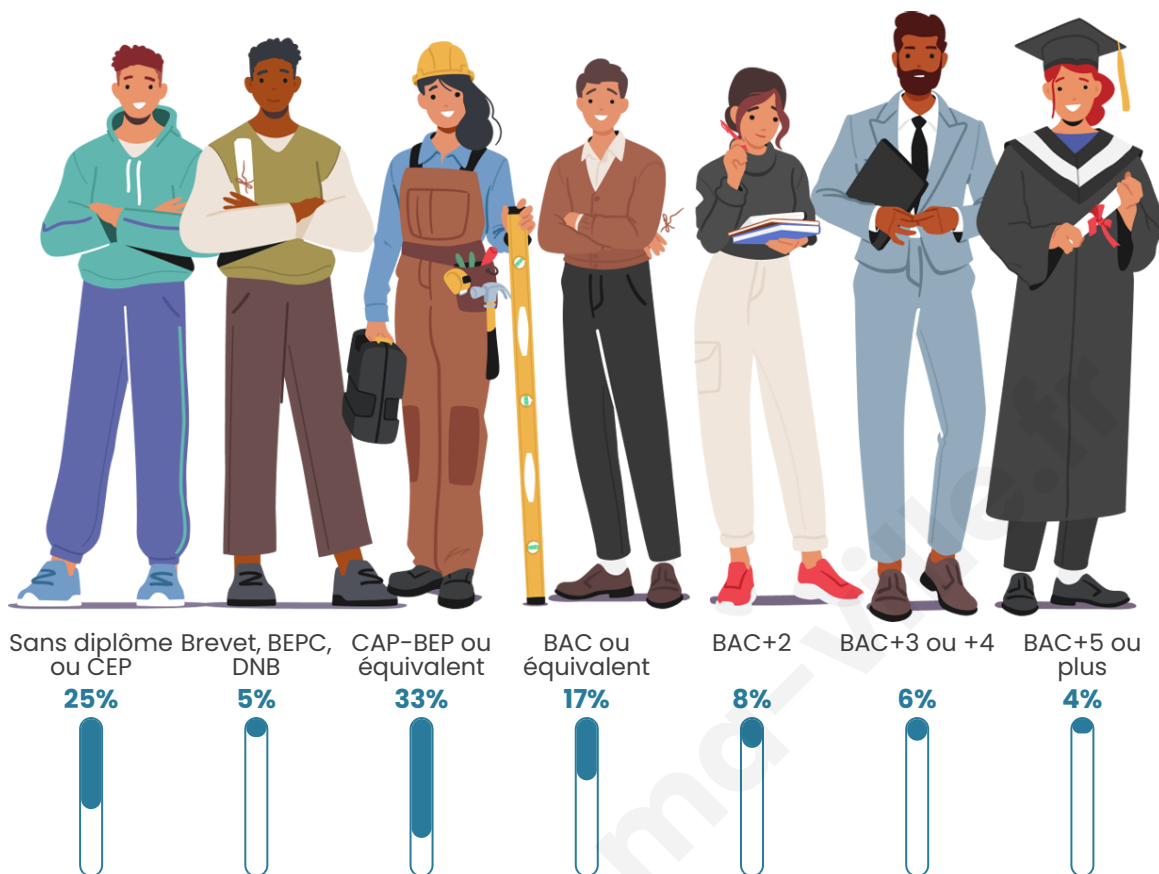

Tranche d'âge

Activité professionnelle

Niveau de diplôme

Composition des ménages

Profils électoraux

Premier tour

	Marine LE PEN	38.51 %
	Emmanuel MACRON	22.16 %
	Jean-Luc MÉLENCHON	12.91 %
	Éric ZEMMOUR	5.92 %
	Yannick JADOT	4.27 %
	Valérie PÉCRESE	3.79 %
	Nicolas DUPONT-AIGNAN	3.32 %
	Fabien ROUSSEL	2.61 %
	Jean LASSALLE	2.37 %
	Anne HIDALGO	1.90 %
	Philippe POUTOU	1.90 %
	Nathalie ARTHAUD	0.36 %