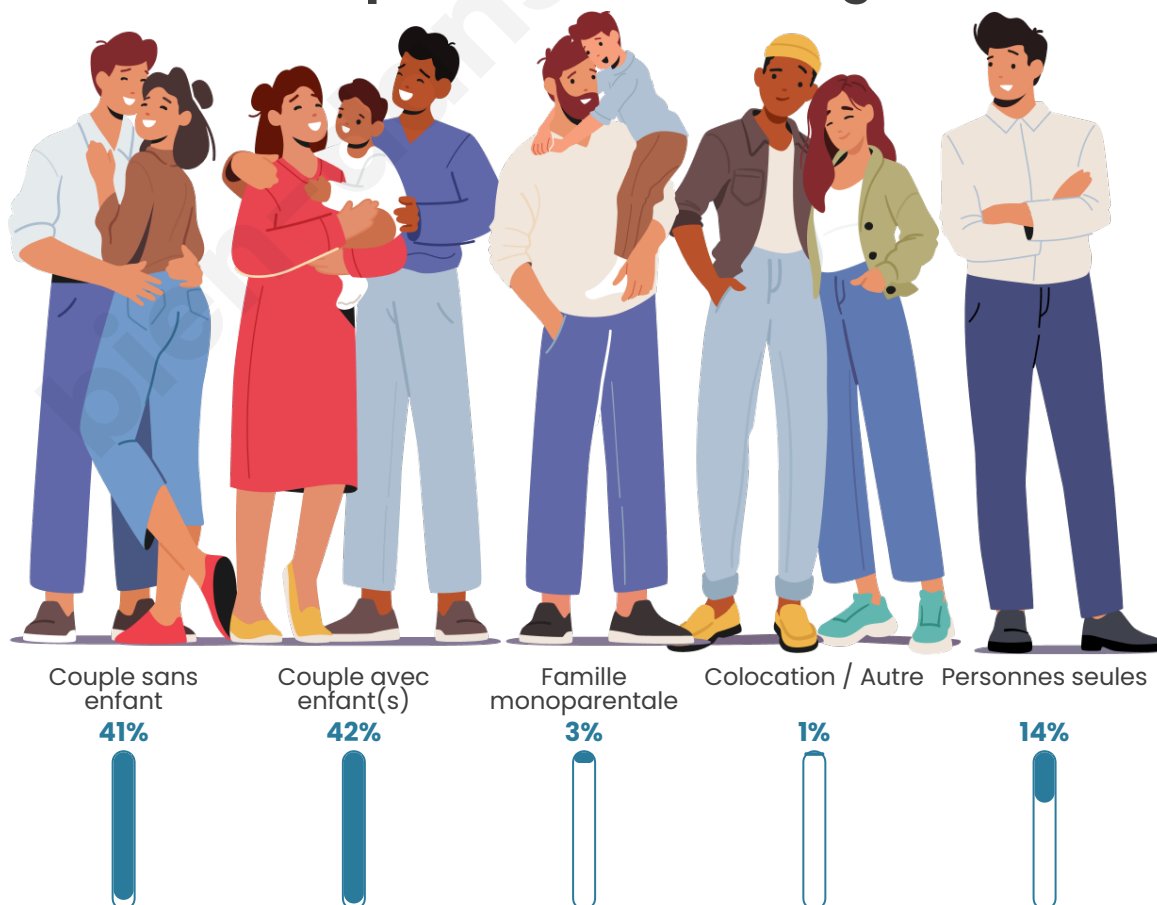

Tranche d'âge

Activité professionnelle

Niveau de diplôme

Composition des ménages

Profils électoraux

Premier tour

	Marine LE PEN	38.51 %
	Emmanuel MACRON	22.16 %
	Jean-Luc MÉLENCHON	12.91 %
	Éric ZEMMOUR	5.92 %
	Yannick JADOT	4.27 %
	Valérie PÉCRESE	3.79 %
	Nicolas DUPONT-AIGNAN	3.32 %
	Fabien ROUSSEL	2.61 %
	Jean LASSALLE	2.37 %
	Anne HIDALGO	1.90 %
	Philippe POUTOU	1.90 %
	Nathalie ARTHAUD	0.36 %