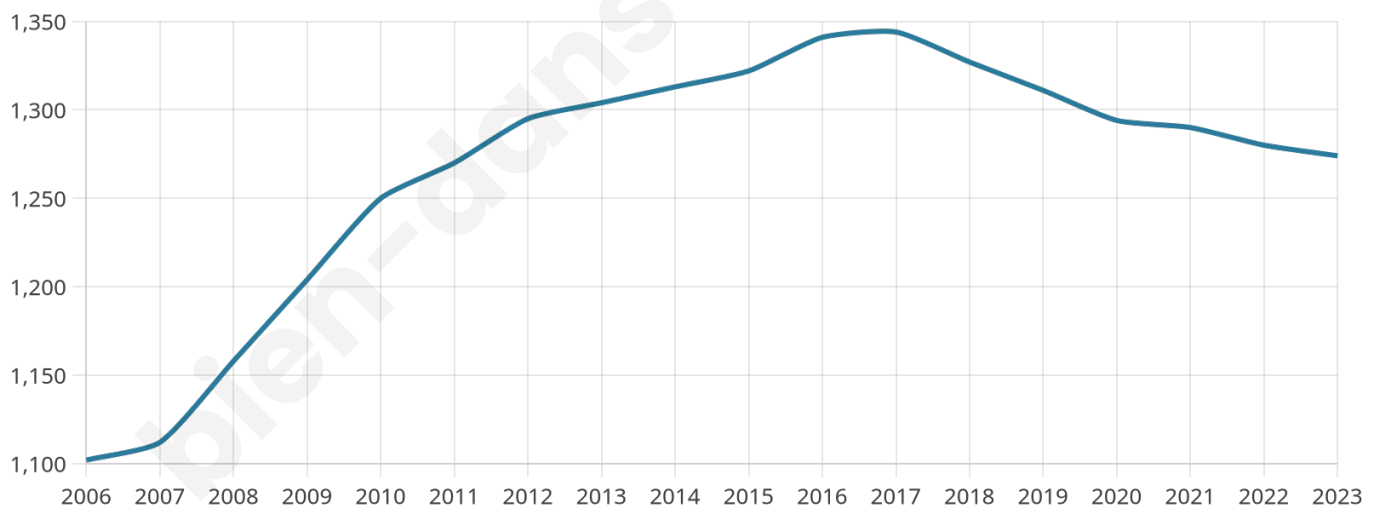

Version web

Ville de Toutainville

Présenté par

BIEN dans
ma **VILLE** 

Sommaire

Situation géographique	3
Statistiques sur la population	4
Evolution du nombre d'habitants	4
Tranche d'âge	5
0-14 ans	5
15-29 ans	5
30-44 ans	5
45-59 ans	5
60-74 ans	5
75-89 ans	5
90 ans et +	5
Activité professionnelle	5
Agriculteurs	5
Artisans, Commerçants	5
Cadres et sup.	5
Professions intermédiaires	5
Employé	5
Ouvrier	5
Retraité	5
Autres	5
Niveau de diplôme	6
Sans diplôme ou CEP	6
Brevet, BEPC, DNB	6
CAP-BEP ou équivalent	6
BAC ou équivalent	6
BAC+2	6
BAC+3 ou +4	6
BAC+5 ou plus	6
Composition des ménages	6
Couple sans enfant	6
Couple avec enfant(s)	6
Famille monoparentale	6
Colocation / Autre	6
Personnes seules	6
Profils électoraux	7
Premier tour	7
Sécurité	8
Evolution du nombre d'infractions	8
Pour comparer	9
Services à la population	10
Commerce	10
Éducation	10
Villes autour de Toutainville	11

Situation géographique

i Informations clés

- **Région** : Normandie
- **Département** : Eure
- **Code postal** : 27500
- **Superficie** : 11 km²

Statistiques sur la population

Nombre d'habitants

1 274

Age moyen

42 ans

Pop active

47.3%

Taux chômage

5.4%

Pop densité

116 h/km²

Revenu moyen

23 440 €/an

Evolution du nombre d'habitants

Sources : Institut national de la statistique et des études économiques (insee) selon Les dernières parutions officielles de 2024 portant sur les années 2020, 2021 et 2022.