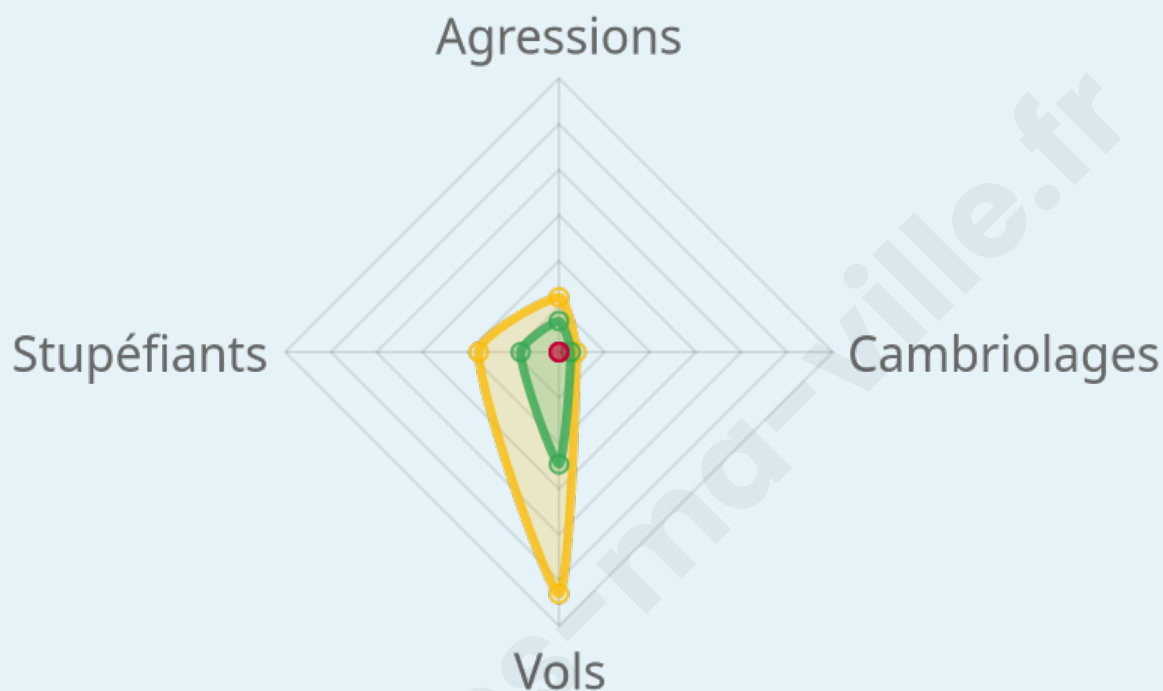

Pour comparer

(en proportion du nombre d'habitants)

■ Ville ■ Département ■ Région

Sources : Bases statistiques communale, départementale et régionale de la délinquance enregistrée par la police et la gendarmerie nationales selon les dernières parutions officielles de 2025 portant sur l'année 2024 ([data.gouv](https://data.gouv.fr)).

Agressions physiques / sexuelles : Violences sexuelles, coups et blessures volontaires intrafamiliaux, coups et blessures volontaires, autres coups, blessures volontaires et vols violents sans arme.

Cambriolages : Cambriolages de logements.

Vols : Vols avec armes, vols d'accessoires sur véhicules, vols dans les véhicules, vols de véhicules, vols sans violence contre des personnes, destructions, dégradations volontaires et escroqueries.

Stupéfiants : Trafic de stupéfiants dont (AFD) et usage de stupéfiants.