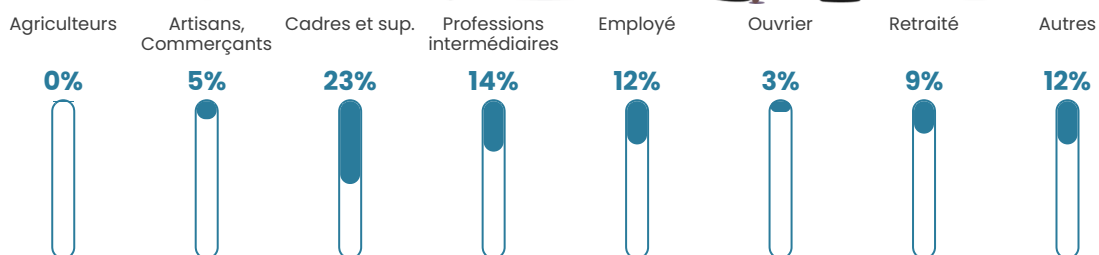

Pop densité

293 h/km²

Revenu moyen

35 870 €/an

Evolution du nombre d'habitants

Sources : Institut national de la statistique et des études économiques (insee) selon Les dernières parutions officielles de 2024 portant sur les années 2020, 2021 et 2022.

Tranche d'âge

Activité professionnelle

Niveau de diplôme

Composition des ménages

Profils électoraux

Premier tour

Emmanuel
MACRON 39.09 %

Marine LE PEN 15.44 %