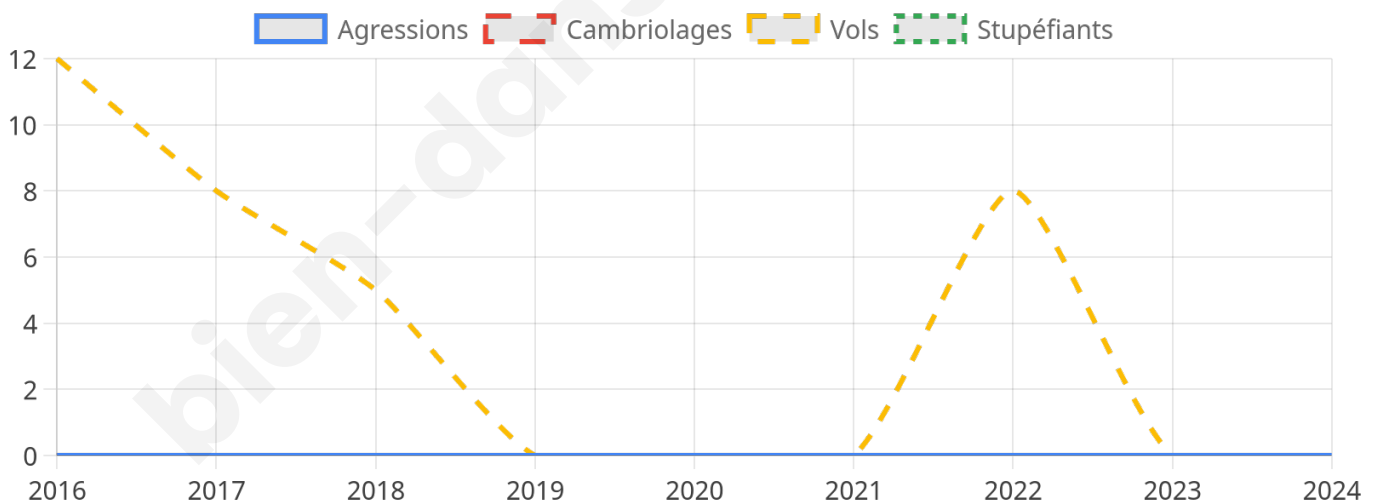

Sécurité

Agressions physiques / sexuelles

0

Cambriolages

0

Vols / dégradations

0

Stupéfiants

0

Evolution du nombre d'infractions