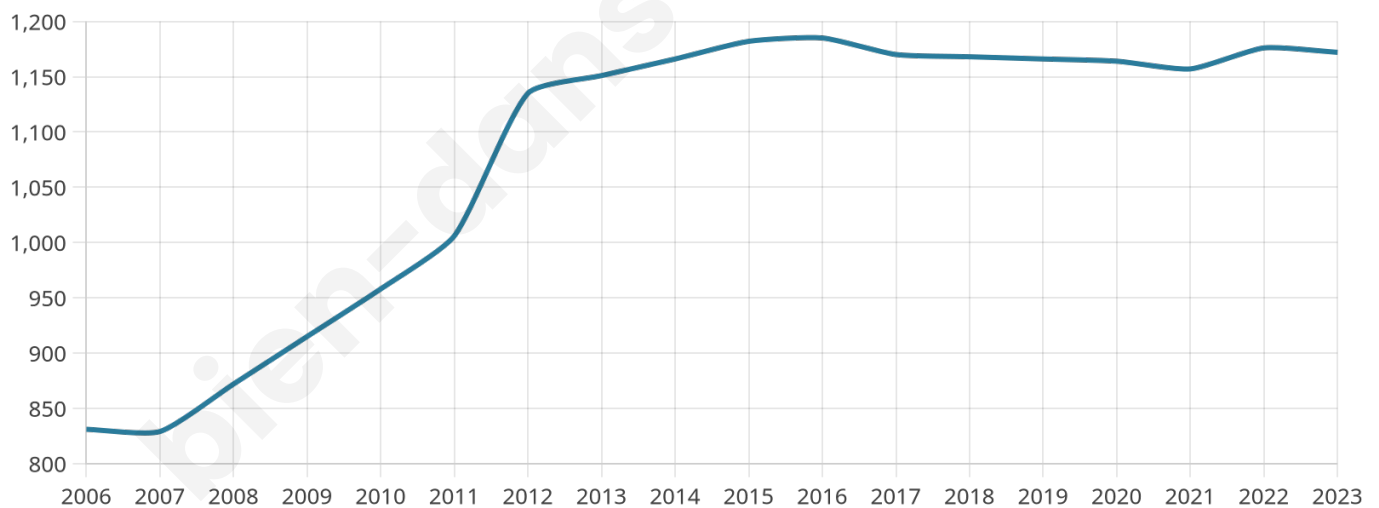

Nombre d'habitants

1172

Age moyen

36 ans

Pop active

51.4%

Taux chômage

5.1%

Pop densité

293 h/km²

Revenu moyen

35 870 €/an

Evolution du nombre d'habitants

Sources : Institut national de la statistique et des études économiques (insee) selon Les dernières parutions officielles de 2024 portant sur les années 2020, 2021 et 2022.

Tranche d'âge

Activité professionnelle

Niveau de diplôme

Composition des ménages

Profils électoraux

Premier tour

Emmanuel
MACRON 39.09 %

Marine LE PEN 15.44 %