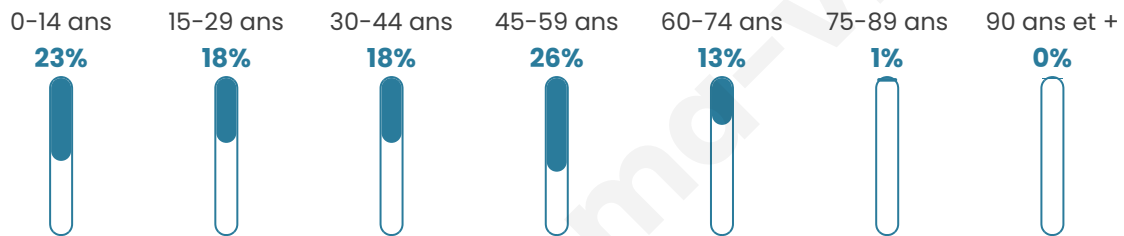

Nombre d'habitants

1172

Age moyen

36 ans

Pop active

51.4%

Taux chômage

5.1%

Pop densité

293 h/km²

Revenu moyen

35 870 €/an

Evolution du nombre d'habitants

Sources : Institut national de la statistique et des études économiques (insee) selon Les dernières parutions officielles de 2024 portant sur les années 2020, 2021 et 2022.

Tranche d'âge

Activité professionnelle

Niveau de diplôme

Composition des ménages

Profils électoraux

Premier tour

Emmanuel
MACRON 39.09 %

Marine LE PEN 15.44 %