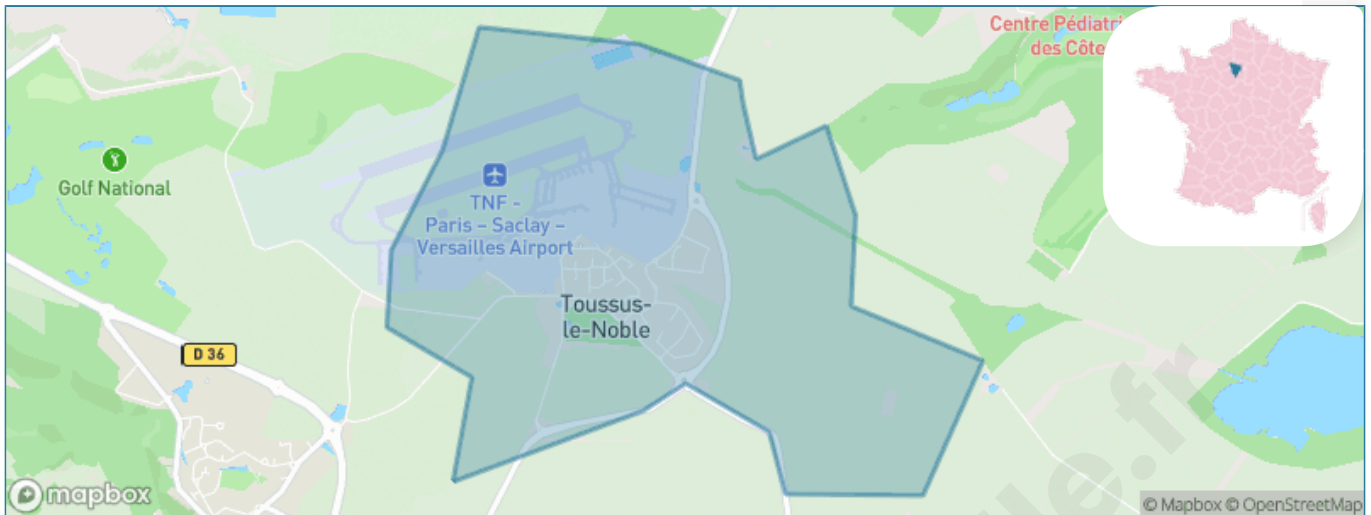

Version web

Ville de Toussus-le-Noble

Présenté par

BIEN dans
ma **VILLE** 

Sommaire

Situation géographique	3
Statistiques sur la population	4
Evolution du nombre d'habitants	4
Tranche d'âge	5
0-14 ans	5
15-29 ans	5
30-44 ans	5
45-59 ans	5
60-74 ans	5
75-89 ans	5
90 ans et +	5
Activité professionnelle	5
Agriculteurs	5
Artisans, Commerçants	5
Cadres et sup.	5
Professions intermédiaires	5
Employé	5
Ouvrier	5
Retraité	5
Autres	5
Niveau de diplôme	6
Sans diplôme ou CEP	6
Brevet, BEPC, DNB	6
CAP-BEP ou équivalent	6
BAC ou équivalent	6
BAC+2	6
BAC+3 ou +4	6
BAC+5 ou plus	6
Composition des ménages	6
Couple sans enfant	6
Couple avec enfant(s)	6
Famille monoparentale	6
Colocation / Autre	6
Personnes seules	6
Profil électoraux	7
Premier tour	7
Sécurité	9
Evolution du nombre d'infractions	9
Pour comparer	10
Services à la population	11
Commerce	11
Éducation	11
Villes autour de Toussus-le-Noble	12
Avis sur la ville de Toussus-le-Noble	13
Moyenne par critère	13
Villes autour de Toussus-le-Noble	13
Répartition des avis par note	13
Répartition des avis par note	13

Situation géographique

i Informations clés

- **Région :** Île-de-France
- **Département :** Yvelines
- **Code postal :** 78117
- **Superficie :** 4 km²

Yvelines
Le Département

Statistiques sur la population