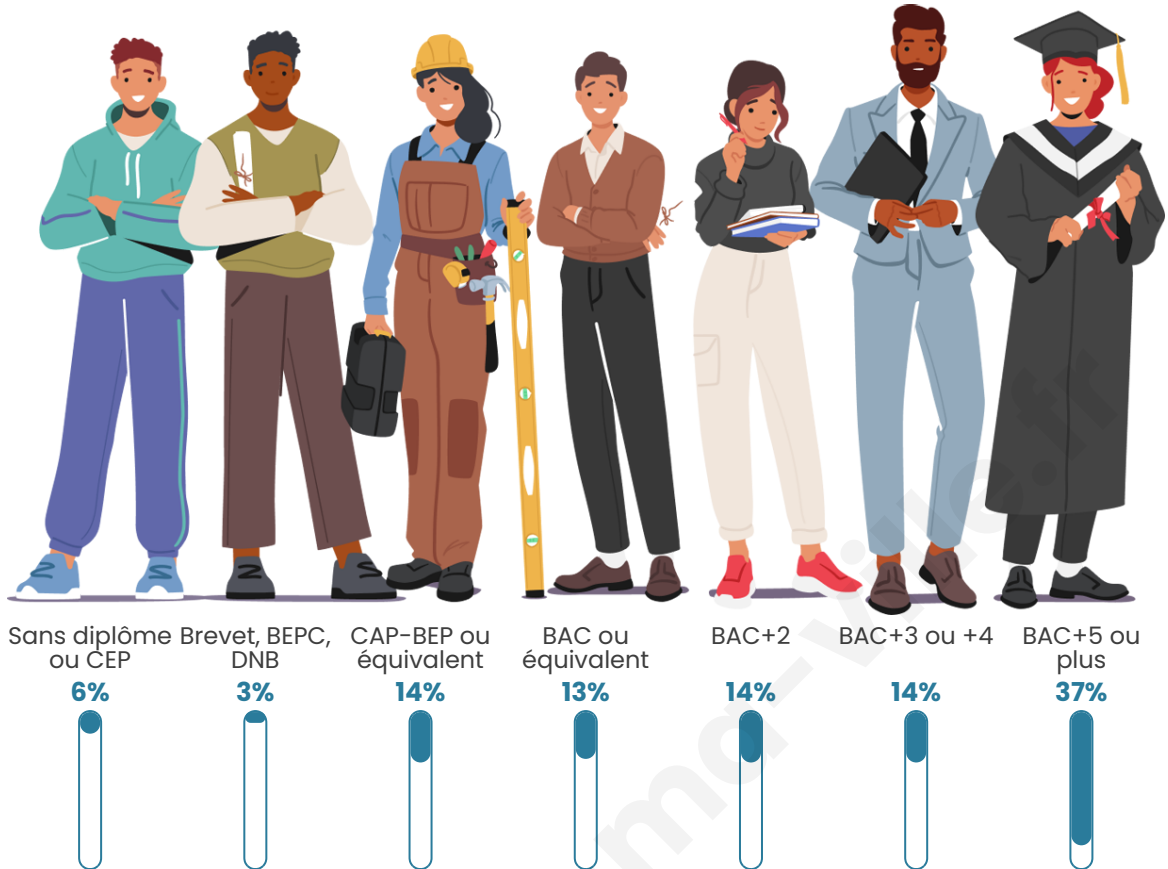

Nombre d'habitants

1172

Age moyen

36 ans

Pop active

51.4%

Taux chômage

5.1%

Pop densité

293 h/km²

Revenu moyen

35 870 €/an

Evolution du nombre d'habitants

Sources : Institut national de la statistique et des études économiques (insee) selon Les dernières parutions officielles de 2024 portant sur les années 2020, 2021 et 2022.

Tranche d'âge

Activité professionnelle

Niveau de diplôme

Composition des ménages

Profils électoraux

Premier tour

Emmanuel
MACRON 39.09 %

Marine LE PEN 15.44 %