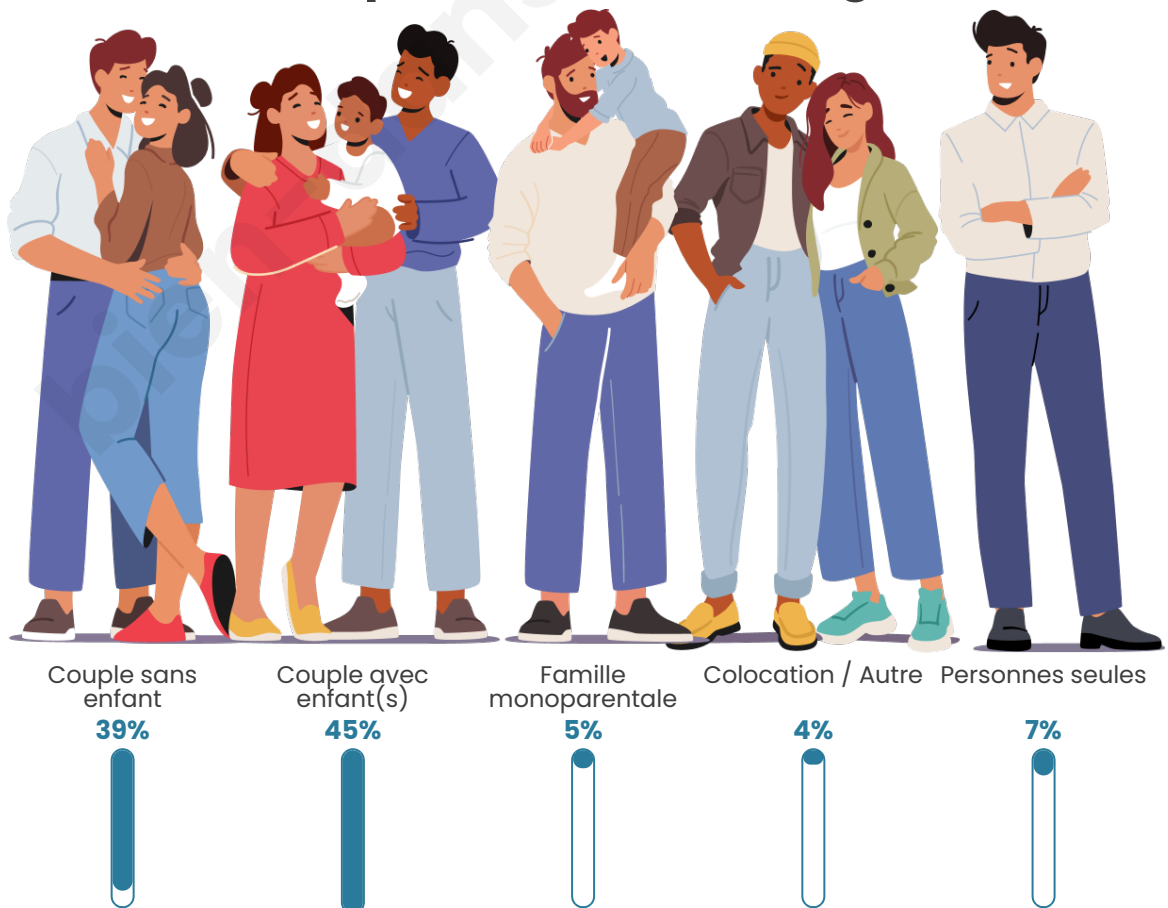

Tranche d'âge

Activité professionnelle

Niveau de diplôme

Composition des ménages

Profils électoraux

Premier tour

| | | |
|---|---------------------------|---------|
|  | Emmanuel MACRON | 30.87 % |
|  | Marine LE PEN | 25.65 % |
|  | Jean-Luc MÉLENCHON | 16.09 % |
|  | Éric ZEMMOUR | 10.14 % |
|  | Valérie PÉCRESSÉ | 5.07 % |
|  | Yannick JADOT | 4.93 % |
|  | Jean LASSALLE | 2.46 % |
|  | Nicolas DUPONT- AIGNAN | 2.32 % |
|  | Anne HIDALGO | 1.01 % |
|  | Nathalie ARTHAUD | 0.58 % |
|  | Fabien ROUSSEL | 0.58 % |
|  | Philippe POUTOU | 0.29 % |

Participation : 83.95%

Votes blancs : 5.74%

Votes nuls : 2.5%

Sécurité

Agressions physiques / sexuelles

0

Cambriolages

0