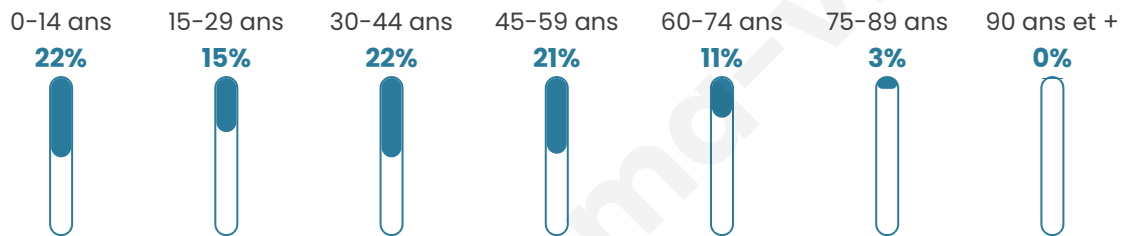

Age moyen

36 ans

Pop active

50.6%

Taux chômage

3.3%

Pop densité

314 h/km²

Revenu moyen

27 870 €/an

Evolution du nombre d'habitants

Sources : Institut national de la statistique et des études économiques (insee) selon Les dernières parutions officielles de 2024 portant sur les années 2020, 2021 et 2022.

Tranche d'âge

Activité professionnelle

Niveau de diplôme

Composition des ménages

Profils électoraux

Premier tour

| | | |
|---|---------------------------|---------|
|  | Emmanuel MACRON | 30.87 % |
|  | Marine LE PEN | 25.65 % |
|  | Jean-Luc MÉLENCHON | 16.09 % |
|  | Éric ZEMMOUR | 10.14 % |
|  | Valérie PÉCRESSÉ | 5.07 % |
|  | Yannick JADOT | 4.93 % |
|  | Jean LASSALLE | 2.46 % |
|  | Nicolas DUPONT- AIGNAN | 2.32 % |
|  | Anne HIDALGO | 1.01 % |
|  | Nathalie ARTHAUD | 0.58 % |
|  | Fabien ROUSSEL | 0.58 % |
|  | Philippe POUTOU | 0.29 % |