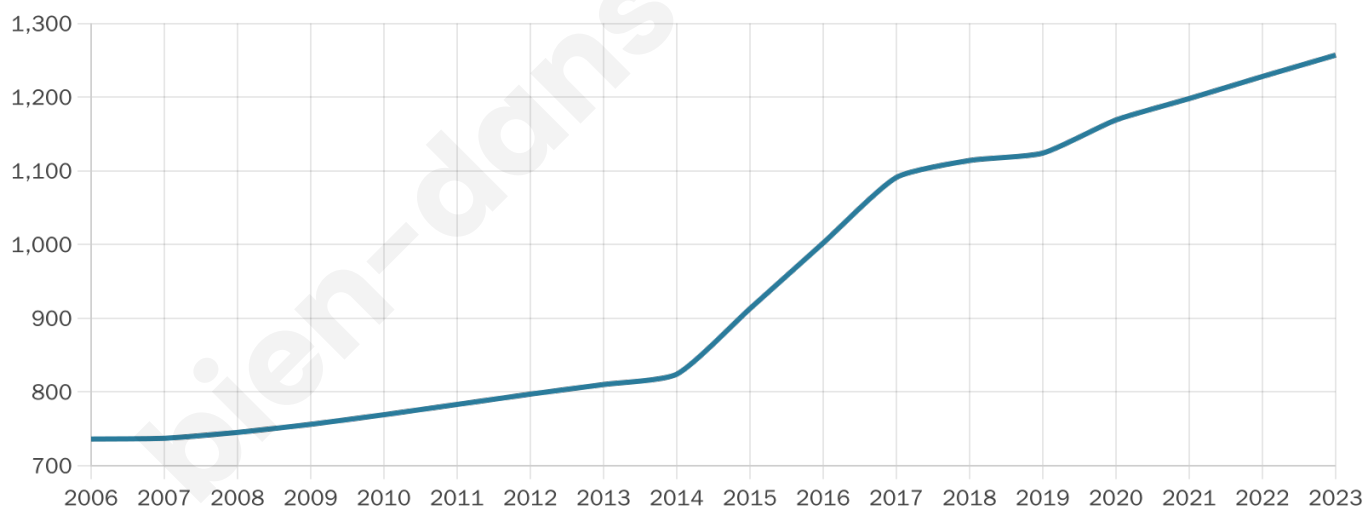

Age moyen

36 ans

Pop active

50.6%

Taux chômage

3.3%

Pop densité

314 h/km²

Revenu moyen

27 870 €/an

Evolution du nombre d'habitants

Sources : Institut national de la statistique et des études économiques (insee) selon Les dernières parutions officielles de 2024 portant sur les années 2020, 2021 et 2022.