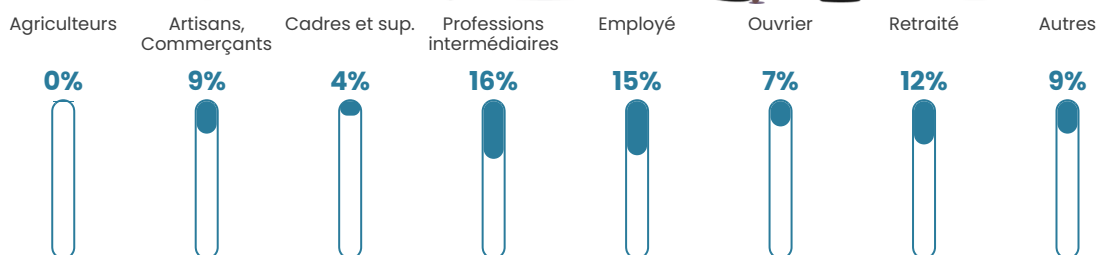

Age moyen

36 ans

Pop active

50.6%

Taux chômage

3.3%

Pop densité

314 h/km²

Revenu moyen

27 870 €/an

Evolution du nombre d'habitants

Sources : Institut national de la statistique et des études économiques (insee) selon Les dernières parutions officielles de 2024 portant sur les années 2020, 2021 et 2022.

Tranche d'âge

Activité professionnelle

Niveau de diplôme

Composition des ménages

Profils électoraux

Premier tour

| | | |
|---|---------------------------|---------|
|  | Emmanuel MACRON | 30.87 % |
|  | Marine LE PEN | 25.65 % |
|  | Jean-Luc MÉLENCHON | 16.09 % |
|  | Éric ZEMMOUR | 10.14 % |
|  | Valérie PÉCRESSÉ | 5.07 % |
|  | Yannick JADOT | 4.93 % |
|  | Jean LASSALLE | 2.46 % |
|  | Nicolas DUPONT- AIGNAN | 2.32 % |
|  | Anne HIDALGO | 1.01 % |
|  | Nathalie ARTHAUD | 0.58 % |
|  | Fabien ROUSSEL | 0.58 % |
|  | Philippe POUTOU | 0.29 % |