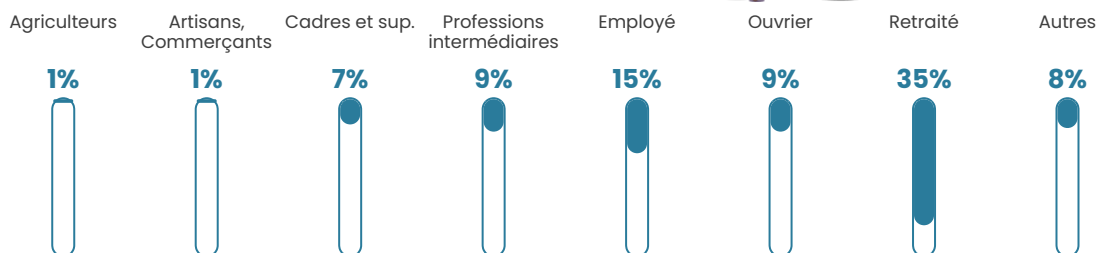

Revenu moyen

24 820 €/an

Evolution du nombre d'habitants

Sources : Institut national de la statistique et des études économiques (insee) selon Les dernières parutions officielles de 2024 portant sur les années 2020, 2021 et 2022.

Tranche d'âge

Activité professionnelle

Niveau de diplôme

Composition des ménages

Profils électoraux

Premier tour

	Marine LE PEN	35.03 %
	Emmanuel MACRON	26.39 %
	Jean-Luc MÉLENCHON	15.08 %
	Éric ZEMMOUR	5.10 %
	Fabien ROUSSEL	4.88 %
	Yannick JADOT	3.33 %
	Valérie PÉCRESSÉ	2.88 %
	Jean LASSALLE	2.44 %
	Anne HIDALGO	2.22 %
	Nathalie ARTHAUD	1.33 %
	Philippe POUTOU	0.67 %
	Nicolas DUPONT- AIGNAN	0.67 %