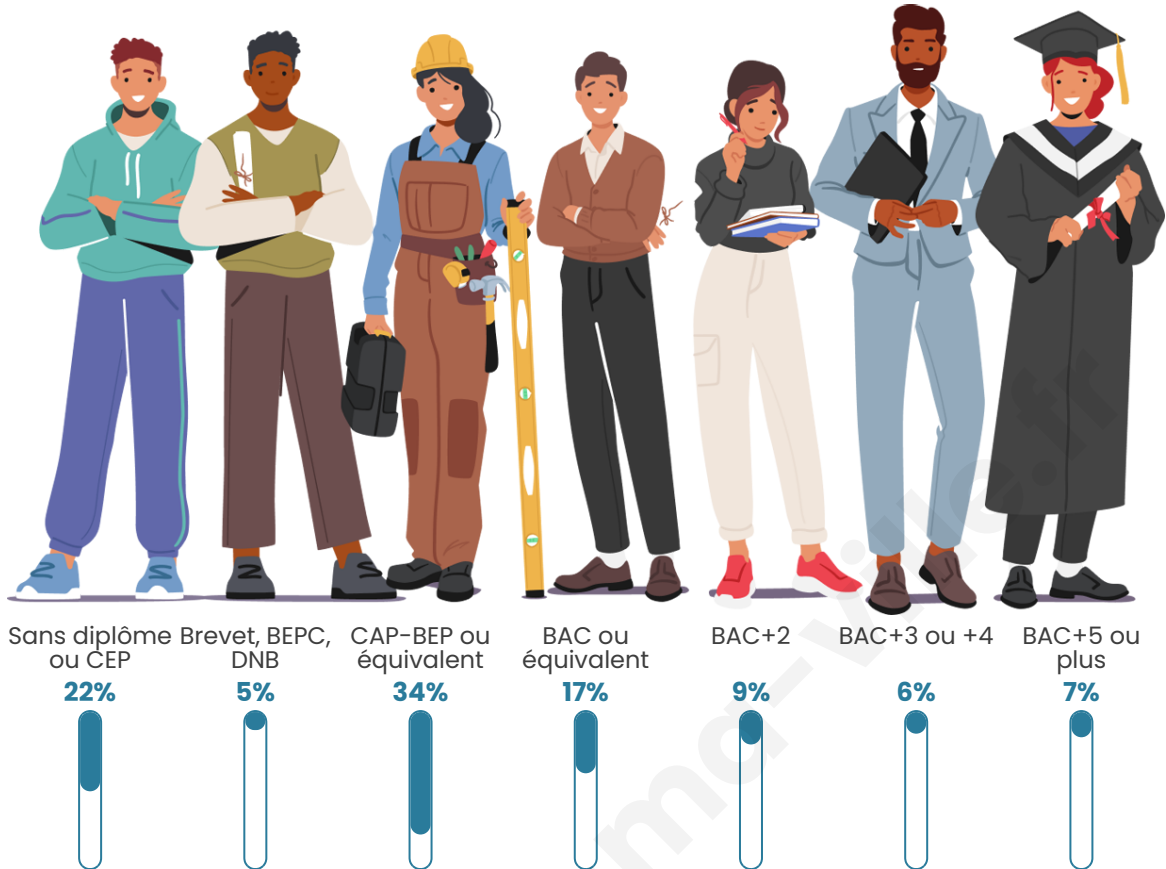

Tranche d'âge

Activité professionnelle

Niveau de diplôme

Composition des ménages

Profils électoraux

Premier tour

	Marine LE PEN	35.03 %
	Emmanuel MACRON	26.39 %
	Jean-Luc MÉLENCHON	15.08 %
	Éric ZEMMOUR	5.10 %
	Fabien ROUSSEL	4.88 %
	Yannick JADOT	3.33 %
	Valérie PÉCRESSÉ	2.88 %
	Jean LASSALLE	2.44 %
	Anne HIDALGO	2.22 %
	Nathalie ARTHAUD	1.33 %
	Philippe POUTOU	0.67 %
	Nicolas DUPONT- AIGNAN	0.67 %