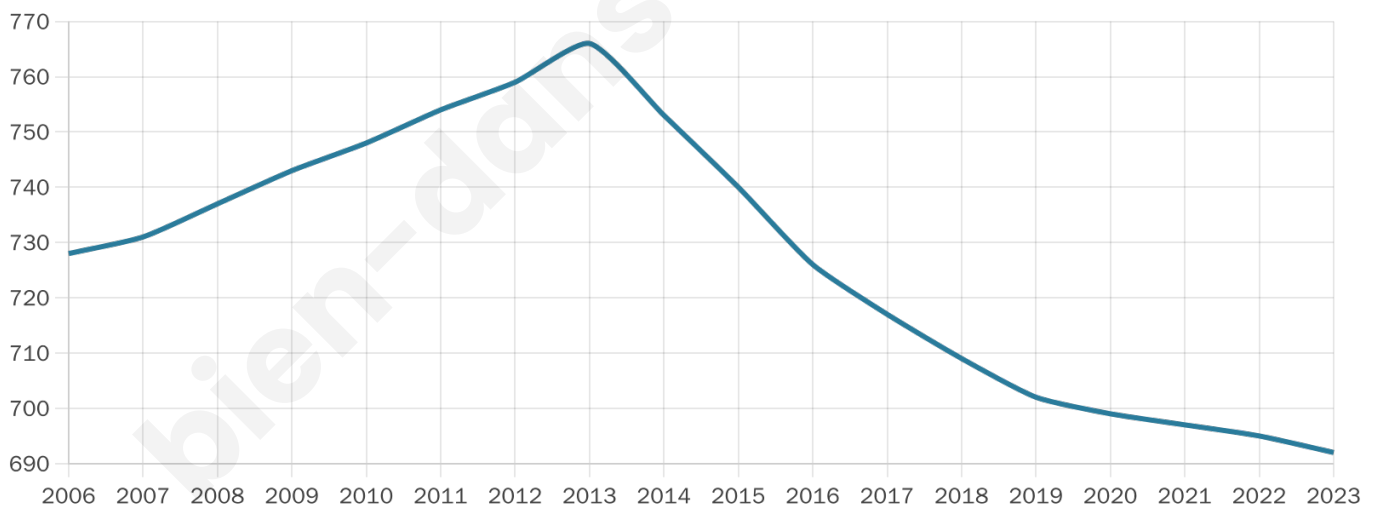

Age moyen

47 ans

Pop active

42.9%

Taux chômage

6.8%

Pop densité

173 h/km²

Revenu moyen

24 820 €/an

Evolution du nombre d'habitants

Sources : Institut national de la statistique et des études économiques (insee) selon Les dernières parutions officielles de 2024 portant sur les années 2020, 2021 et 2022.