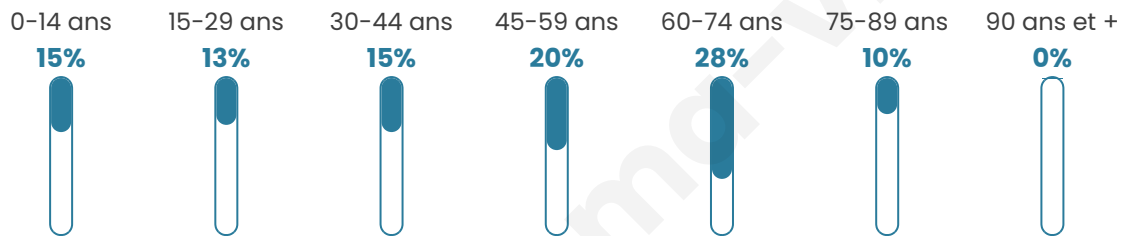

Age moyen

47 ans

Pop active

42.9%

Taux chômage

6.8%

Pop densité

173 h/km²

Revenu moyen

24 820 €/an

Evolution du nombre d'habitants

Sources : Institut national de la statistique et des études économiques (insee) selon Les dernières parutions officielles de 2024 portant sur les années 2020, 2021 et 2022.

Tranche d'âge

Activité professionnelle

Niveau de diplôme

Composition des ménages

Profils électoraux

Premier tour

	Marine LE PEN	35.03 %
	Emmanuel MACRON	26.39 %
	Jean-Luc MÉLENCHON	15.08 %
	Éric ZEMMOUR	5.10 %
	Fabien ROUSSEL	4.88 %
	Yannick JADOT	3.33 %
	Valérie PÉCRESSÉ	2.88 %
	Jean LASSALLE	2.44 %
	Anne HIDALGO	2.22 %
	Nathalie ARTHAUD	1.33 %
	Philippe POUTOU	0.67 %
	Nicolas DUPONT- AIGNAN	0.67 %