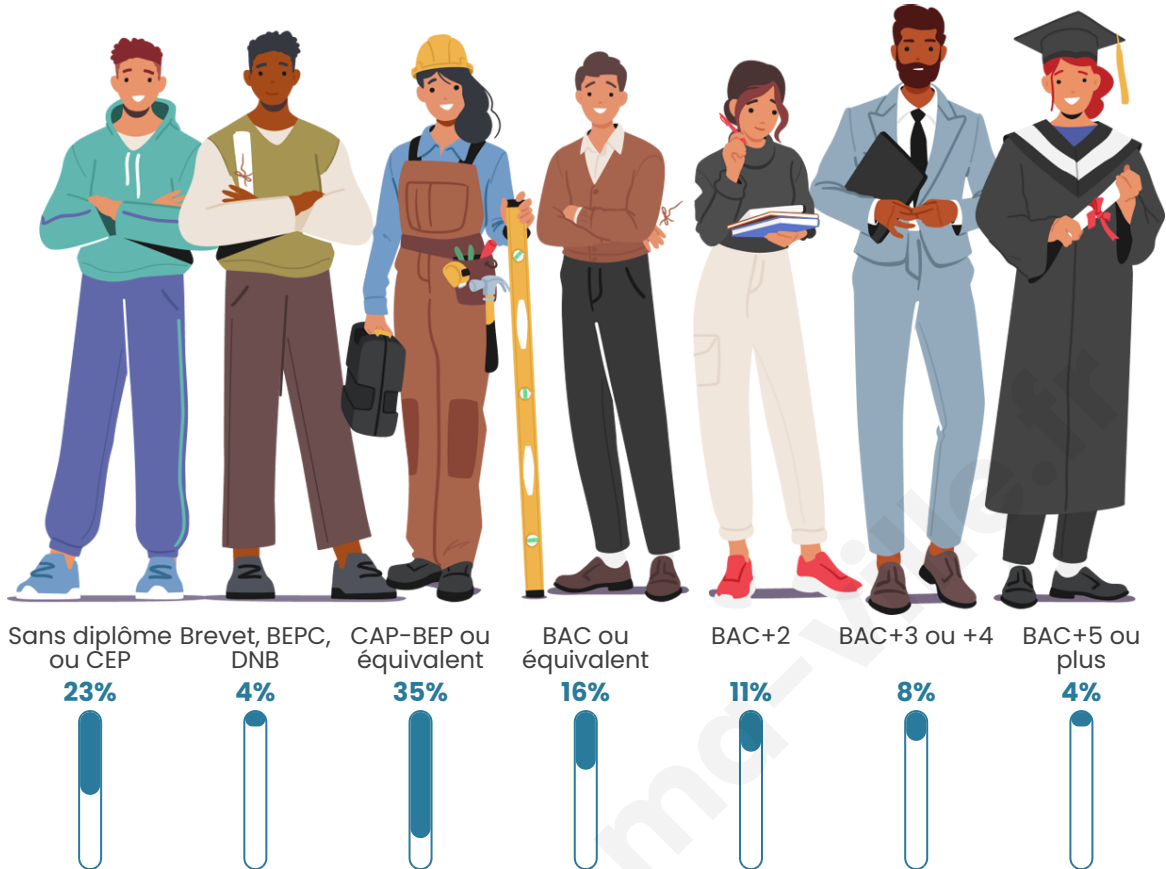

Age moyen

44 ans

Pop active

46.4%

Taux chômage

5.7%

Pop densité

237 h/km²

Tranche d'âge

Activité professionnelle

Niveau de diplôme

Composition des ménages

Profils électoraux

Premier tour

	Emmanuel MACRON	32.45 %
	Marine LE PEN	32.45 %
	Jean-Luc MÉLENCHON	15.09 %
	Yannick JADOT	4.15 %
	Valérie PÉCRESE	3.77 %
	Éric ZEMMOUR	3.27 %
	Fabien ROUSSEL	2.64 %
	Jean LASSALLE	1.76 %
	Nicolas DUPONT-AIGNAN	1.51 %
	Anne HIDALGO	1.26 %
	Philippe POUTOU	1.13 %
	Nathalie ARTHAUD	0.50 %