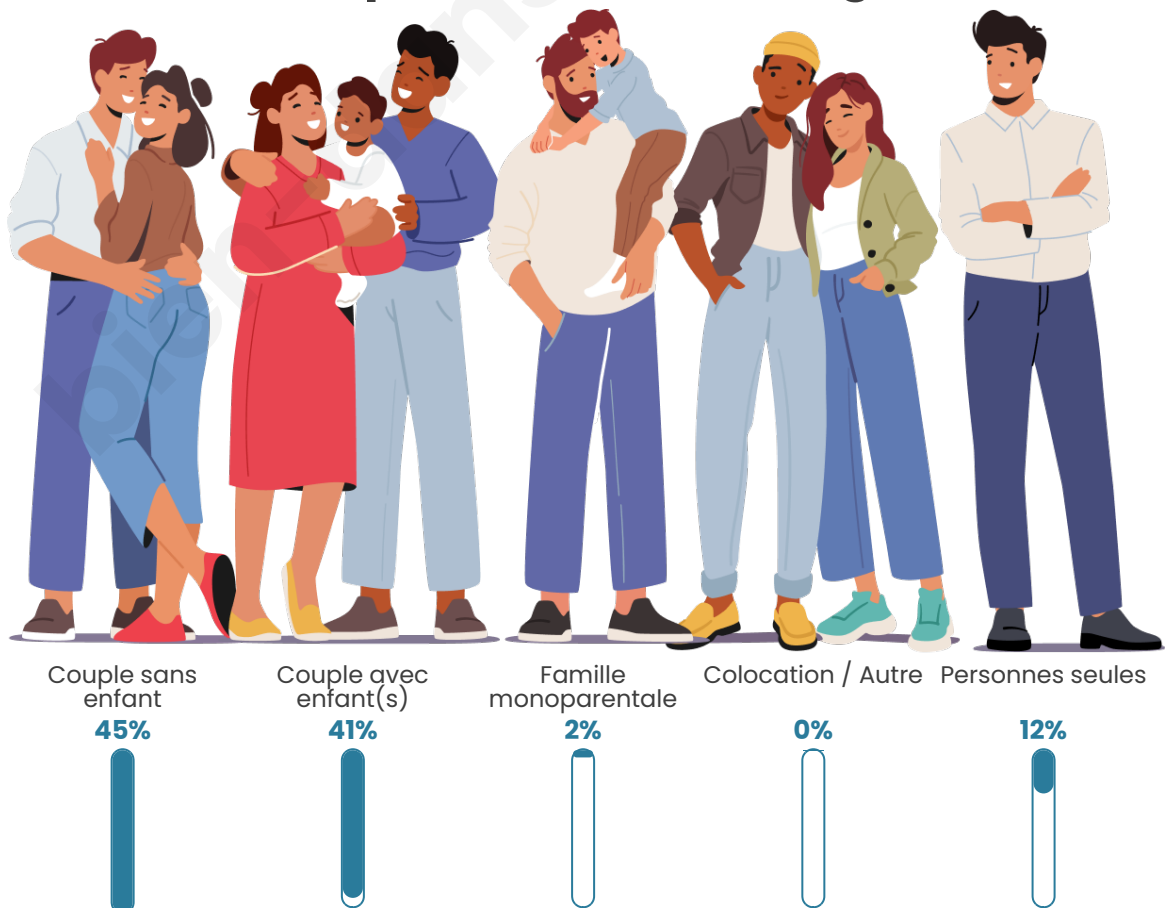

Tranche d'âge

Activité professionnelle

Niveau de diplôme

Composition des ménages

Profils électoraux

Premier tour

	Emmanuel MACRON	32.45 %
	Marine LE PEN	32.45 %
	Jean-Luc MÉLENCHON	15.09 %
	Yannick JADOT	4.15 %
	Valérie PÉCRESE	3.77 %
	Éric ZEMMOUR	3.27 %
	Fabien ROUSSEL	2.64 %
	Jean LASSALLE	1.76 %
	Nicolas DUPONT-AIGNAN	1.51 %
	Anne HIDALGO	1.26 %
	Philippe POUTOU	1.13 %
	Nathalie ARTHAUD	0.50 %