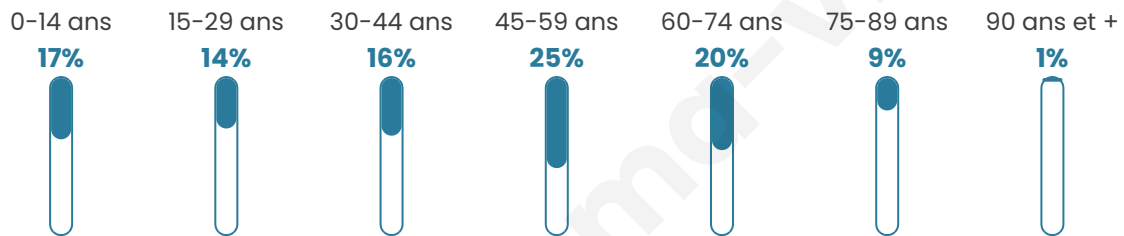

Age moyen

44 ans

Pop active

46.4%

Taux chômage

5.7%

Pop densité

237 h/km²

Revenu moyen

24 610 €/an

Evolution du nombre d'habitants

Sources : Institut national de la statistique et des études économiques (insee) selon Les dernières parutions officielles de 2024 portant sur les années 2020, 2021 et 2022.

Tranche d'âge

Activité professionnelle

Niveau de diplôme

Composition des ménages

Profils électoraux

Premier tour

	Emmanuel MACRON	32.45 %
	Marine LE PEN	32.45 %
	Jean-Luc MÉLENCHON	15.09 %
	Yannick JADOT	4.15 %
	Valérie PÉCRESE	3.77 %
	Éric ZEMMOUR	3.27 %
	Fabien ROUSSEL	2.64 %
	Jean LASSALLE	1.76 %
	Nicolas DUPONT-AIGNAN	1.51 %
	Anne HIDALGO	1.26 %
	Philippe POUTOU	1.13 %
	Nathalie ARTHAUD	0.50 %