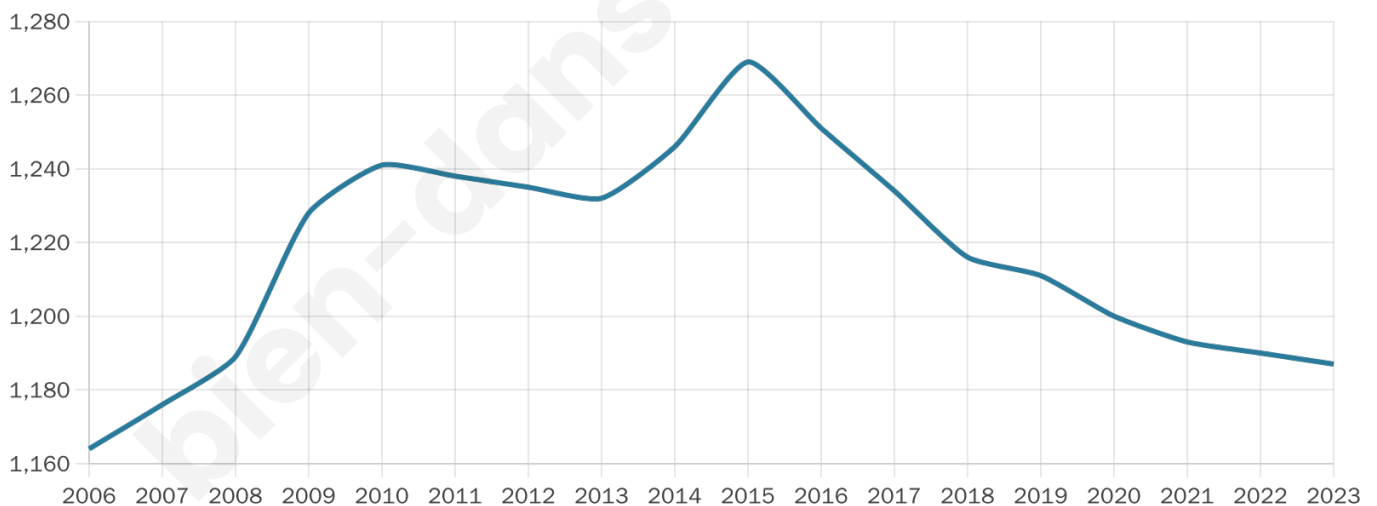

Age moyen

44 ans

Pop active

46.4%

Taux chômage

5.7%

Pop densité

237 h/km²

Revenu moyen

24 610 €/an

Evolution du nombre d'habitants

Sources : Institut national de la statistique et des études économiques (insee) selon Les dernières parutions officielles de 2024 portant sur les années 2020, 2021 et 2022.