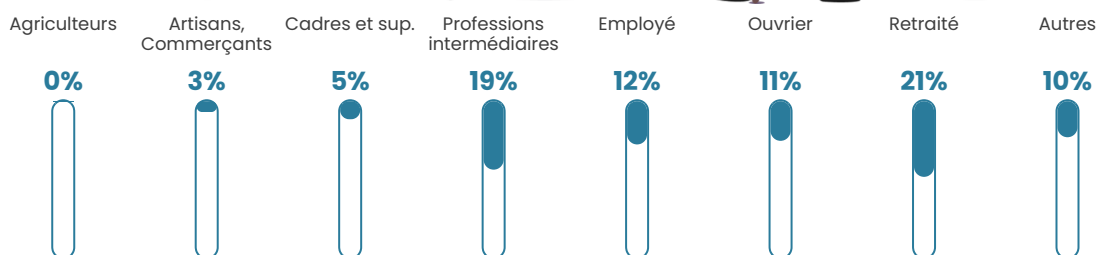

Revenu moyen

24 610 €/an

Evolution du nombre d'habitants

Sources : Institut national de la statistique et des études économiques (insee) selon Les dernières parutions officielles de 2024 portant sur les années 2020, 2021 et 2022.

Tranche d'âge

Activité professionnelle

Niveau de diplôme

Composition des ménages

Profils électoraux

Premier tour

	Emmanuel MACRON	32.45 %
	Marine LE PEN	32.45 %
	Jean-Luc MÉLENCHON	15.09 %
	Yannick JADOT	4.15 %
	Valérie PÉCRESE	3.77 %
	Éric ZEMMOUR	3.27 %
	Fabien ROUSSEL	2.64 %
	Jean LASSALLE	1.76 %
	Nicolas DUPONT-AIGNAN	1.51 %
	Anne HIDALGO	1.26 %
	Philippe POUTOU	1.13 %
	Nathalie ARTHAUD	0.50 %