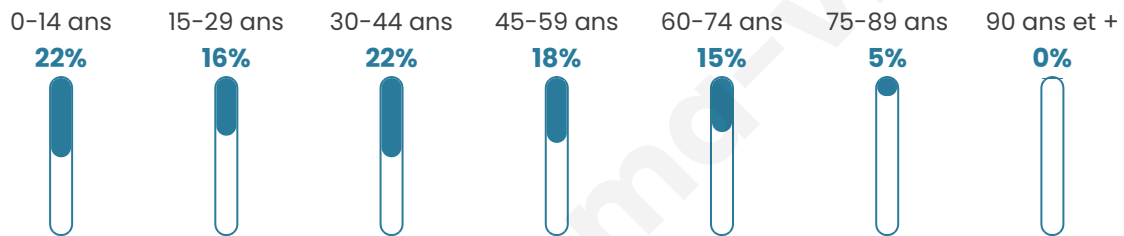

Age moyen

37 ans

Pop active

49.1%

Taux chômage

5.6%

Pop densité

91 h/km²

Revenu moyen

23 290 €/an

Evolution du nombre d'habitants

Sources : Institut national de la statistique et des études économiques (insee) selon Les dernières parutions officielles de 2024 portant sur les années 2020, 2021 et 2022.

Tranche d'âge

Activité professionnelle

Niveau de diplôme

Composition des ménages

Profils électoraux

Premier tour

	Emmanuel MACRON	32.40 %
	Marine LE PEN	31.12 %
	Jean-Luc MÉLENCHON	14.54 %
	Valérie PÉCRESSÉ	4.85 %
	Éric ZEMMOUR	4.08 %
	Yannick JADOT	3.06 %
	Nicolas DUPONT- AIGNAN	3.06 %
	Fabien ROUSSEL	2.30 %
	Jean LASSALLE	1.79 %
	Nathalie ARTHAUD	1.02 %
	Anne HIDALGO	1.02 %
	Philippe POUTOU	0.77 %