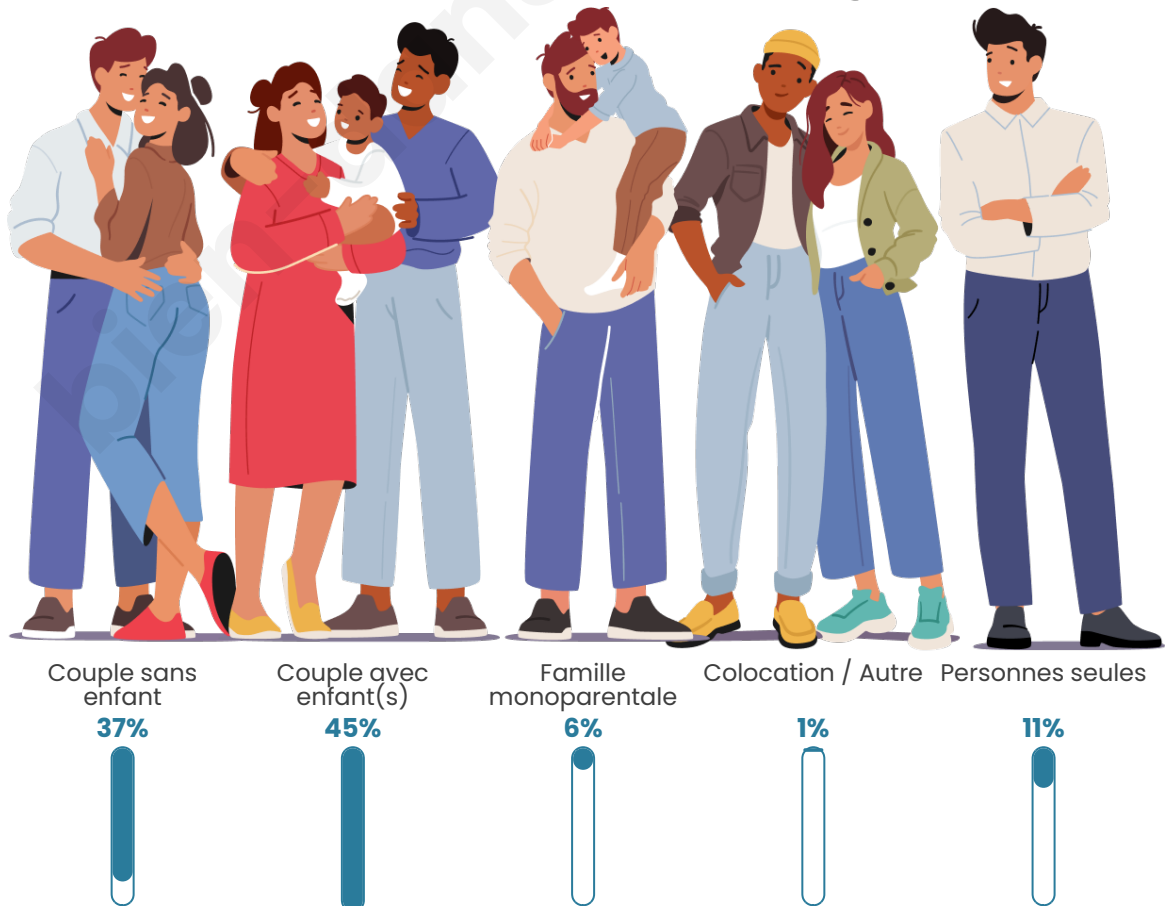

Tranche d'âge

Activité professionnelle

Niveau de diplôme

Composition des ménages

Profils électoraux

Premier tour

	Emmanuel MACRON	32.40 %
	Marine LE PEN	31.12 %
	Jean-Luc MÉLENCHON	14.54 %
	Valérie PÉCRESSÉ	4.85 %
	Éric ZEMMOUR	4.08 %
	Yannick JADOT	3.06 %
	Nicolas DUPONT- AIGNAN	3.06 %
	Fabien ROUSSEL	2.30 %
	Jean LASSALLE	1.79 %
	Nathalie ARTHAUD	1.02 %
	Anne HIDALGO	1.02 %
	Philippe POUTOU	0.77 %