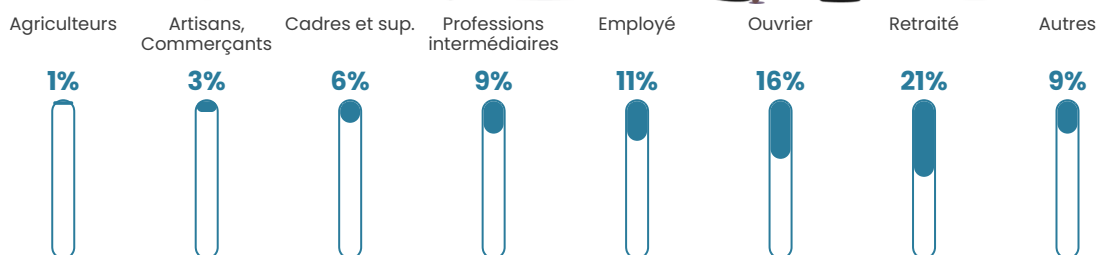

Revenu moyen

23 290 €/an

Evolution du nombre d'habitants

Sources : Institut national de la statistique et des études économiques (insee) selon Les dernières parutions officielles de 2024 portant sur les années 2020, 2021 et 2022.

Tranche d'âge

Activité professionnelle

Niveau de diplôme

Composition des ménages

Profils électoraux

Premier tour

	Emmanuel MACRON	32.40 %
	Marine LE PEN	31.12 %
	Jean-Luc MÉLENCHON	14.54 %
	Valérie PÉCRESSÉ	4.85 %
	Éric ZEMMOUR	4.08 %
	Yannick JADOT	3.06 %
	Nicolas DUPONT- AIGNAN	3.06 %
	Fabien ROUSSEL	2.30 %
	Jean LASSALLE	1.79 %
	Nathalie ARTHAUD	1.02 %
	Anne HIDALGO	1.02 %
	Philippe POUTOU	0.77 %