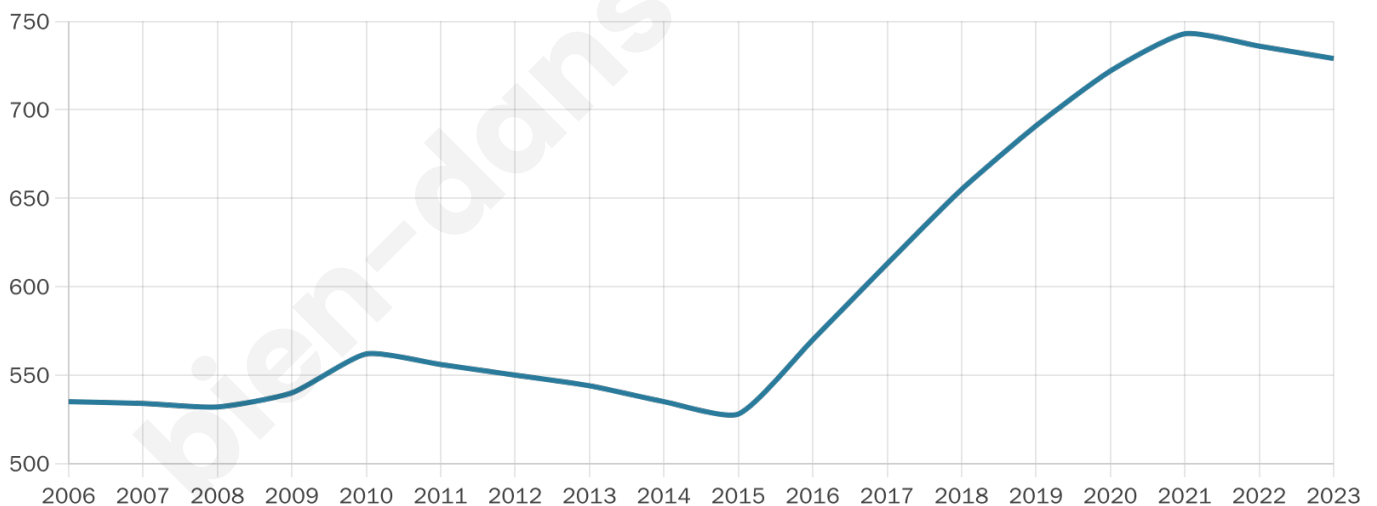

Age moyen

37 ans

Pop active

49.1%

Taux chômage

5.6%

Pop densité

91 h/km²

Revenu moyen

23 290 €/an

Evolution du nombre d'habitants

Sources : Institut national de la statistique et des études économiques (insee) selon Les dernières parutions officielles de 2024 portant sur les années 2020, 2021 et 2022.