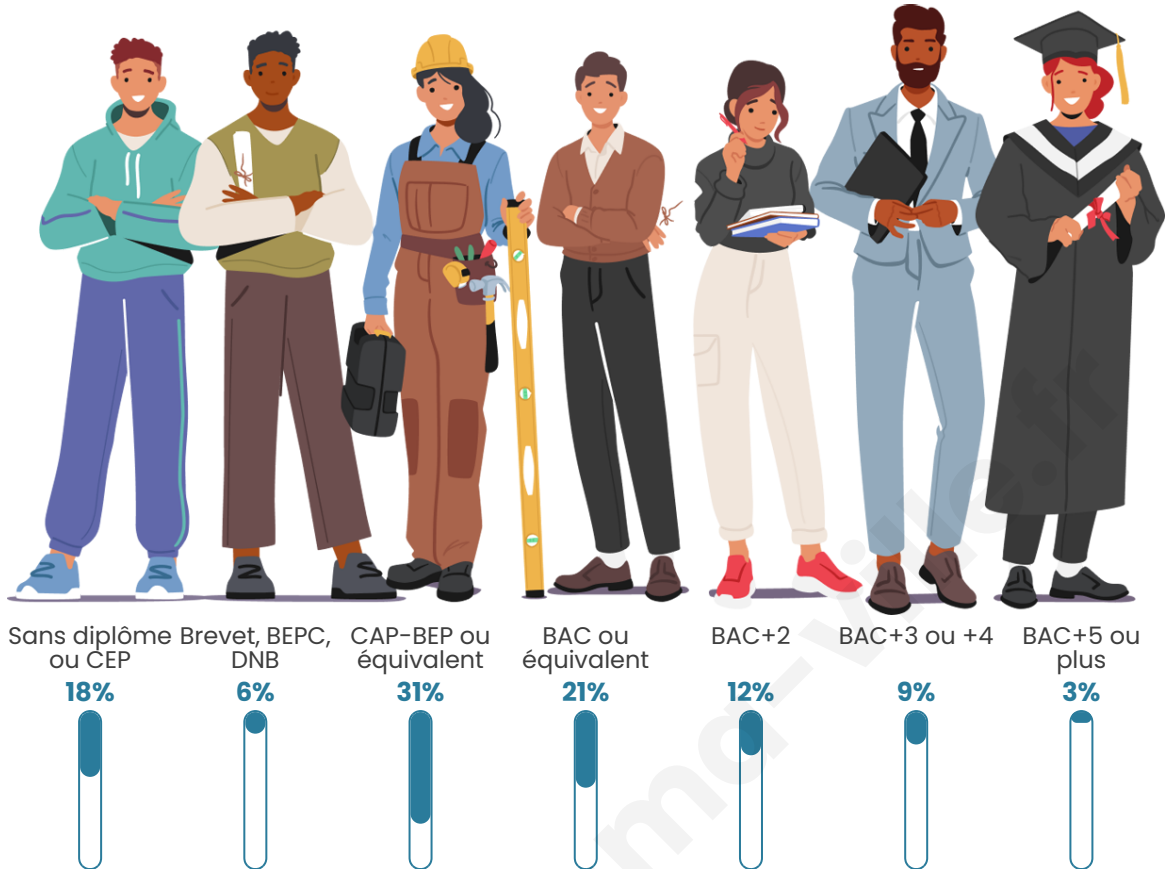

Age moyen

37 ans

Pop active

49.1%

Taux chômage

5.6%

Pop densité

91 h/km²

Tranche d'âge

Activité professionnelle

Niveau de diplôme

Composition des ménages

Profils électoraux

Premier tour

	Emmanuel MACRON	32.40 %
	Marine LE PEN	31.12 %
	Jean-Luc MÉLENCHON	14.54 %
	Valérie PÉCRESSÉ	4.85 %
	Éric ZEMMOUR	4.08 %
	Yannick JADOT	3.06 %
	Nicolas DUPONT- AIGNAN	3.06 %
	Fabien ROUSSEL	2.30 %
	Jean LASSALLE	1.79 %
	Nathalie ARTHAUD	1.02 %
	Anne HIDALGO	1.02 %
	Philippe POUTOU	0.77 %