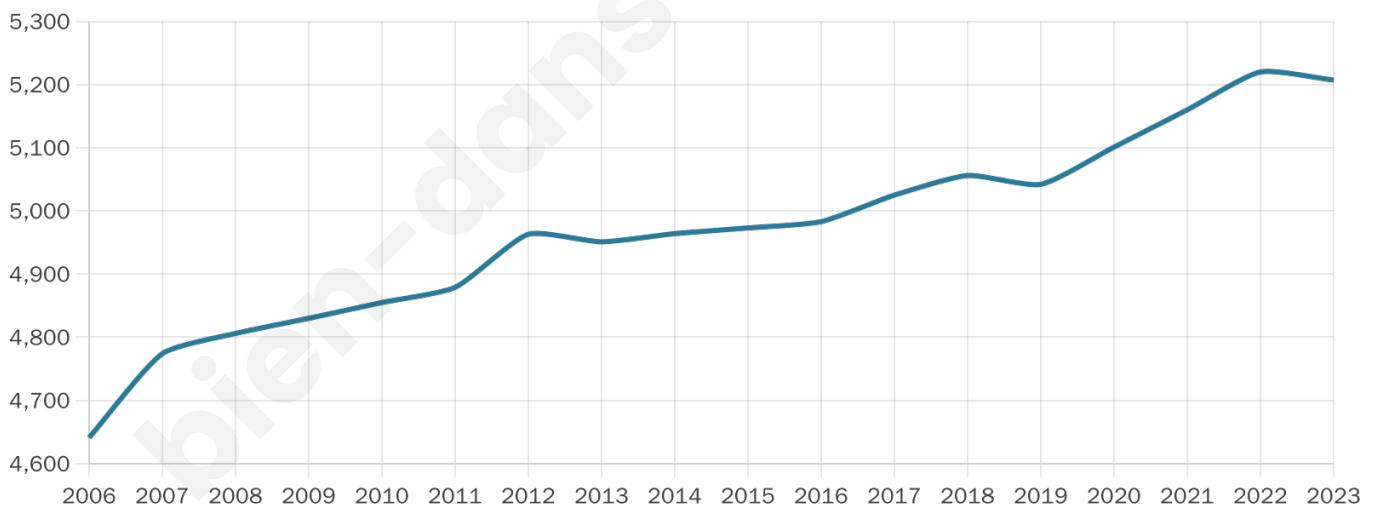

# Statistiques sur la population

Nombre d'habitants

**5 207**

Age moyen

**43 ans**

Pop active

**46%**

Taux chômage

**9%**

Pop densité

**80 h/km<sup>2</sup>**

Revenu moyen

**22 240 €/an**

## Evolution du nombre d'habitants

Sources : Institut national de la statistique et des études économiques (insee) selon Les dernières parutions officielles de 2024 portant sur les années 2020, 2021 et 2022.