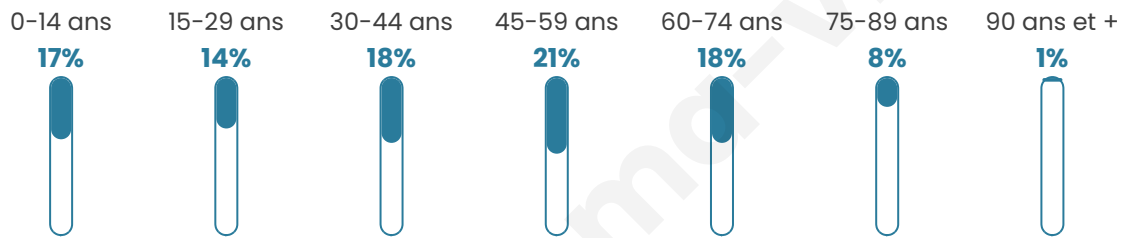

# Statistiques sur la population

Nombre d'habitants

**5 207**

Age moyen

**43 ans**

Pop active

**46%**

Taux chômage

**9%**

Pop densité

**80 h/km<sup>2</sup>**

Revenu moyen

**22 240 €/an**

## Evolution du nombre d'habitants

Sources : Institut national de la statistique et des études économiques (insee) selon Les dernières parutions officielles de 2024 portant sur les années 2020, 2021 et 2022.

## Tranche d'âge