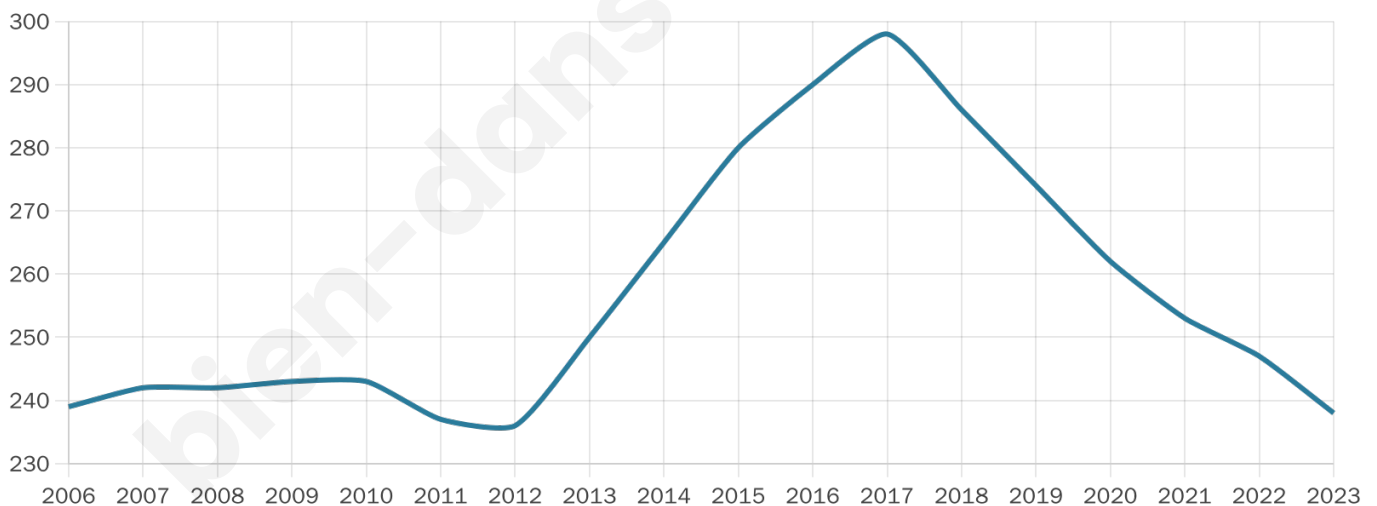

44 ans

Pop active

56.3%

Taux chômage

9.9%

Pop densité

48 h/km²

Revenu moyen

22 190 €/an

Evolution du nombre d'habitants

Sources : Institut national de la statistique et des études économiques (insee) selon Les dernières parutions officielles de 2024 portant sur les années 2020, 2021 et 2022.