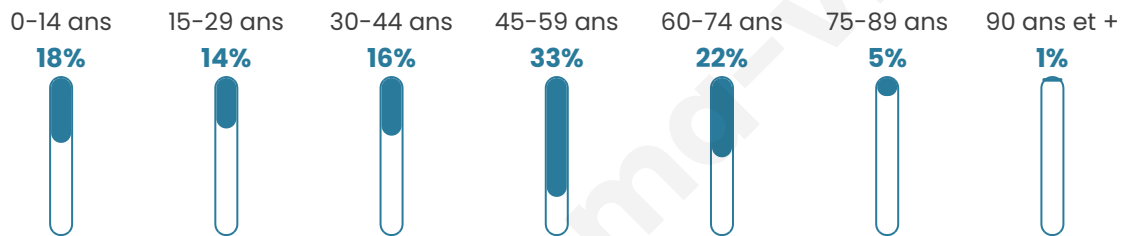

44 ans

Pop active

56.3%

Taux chômage

9.9%

Pop densité

48 h/km²

Revenu moyen

22 190 €/an

Evolution du nombre d'habitants

Sources : Institut national de la statistique et des études économiques (insee) selon Les dernières parutions officielles de 2024 portant sur les années 2020, 2021 et 2022.

Tranche d'âge

Activité professionnelle

Niveau de diplôme

Composition des ménages

Profils électoraux

Premier tour

	Jean-Luc MÉLENCHON	30.86 %
	Emmanuel MACRON	26.29 %
	Marine LE PEN	22.29 %
	Jean LASSALLE	10.29 %
	Valérie PÉCRESSÉ	2.86 %
	Nicolas DUPONT- AIGNAN	2.29 %
	Éric ZEMMOUR	1.71 %
	Anne HIDALGO	1.14 %
	Yannick JADOT	1.14 %
	Fabien ROUSSEL	0.57 %
	Philippe POUTOU	0.57 %
	Nathalie ARTHAUD	0.00 %