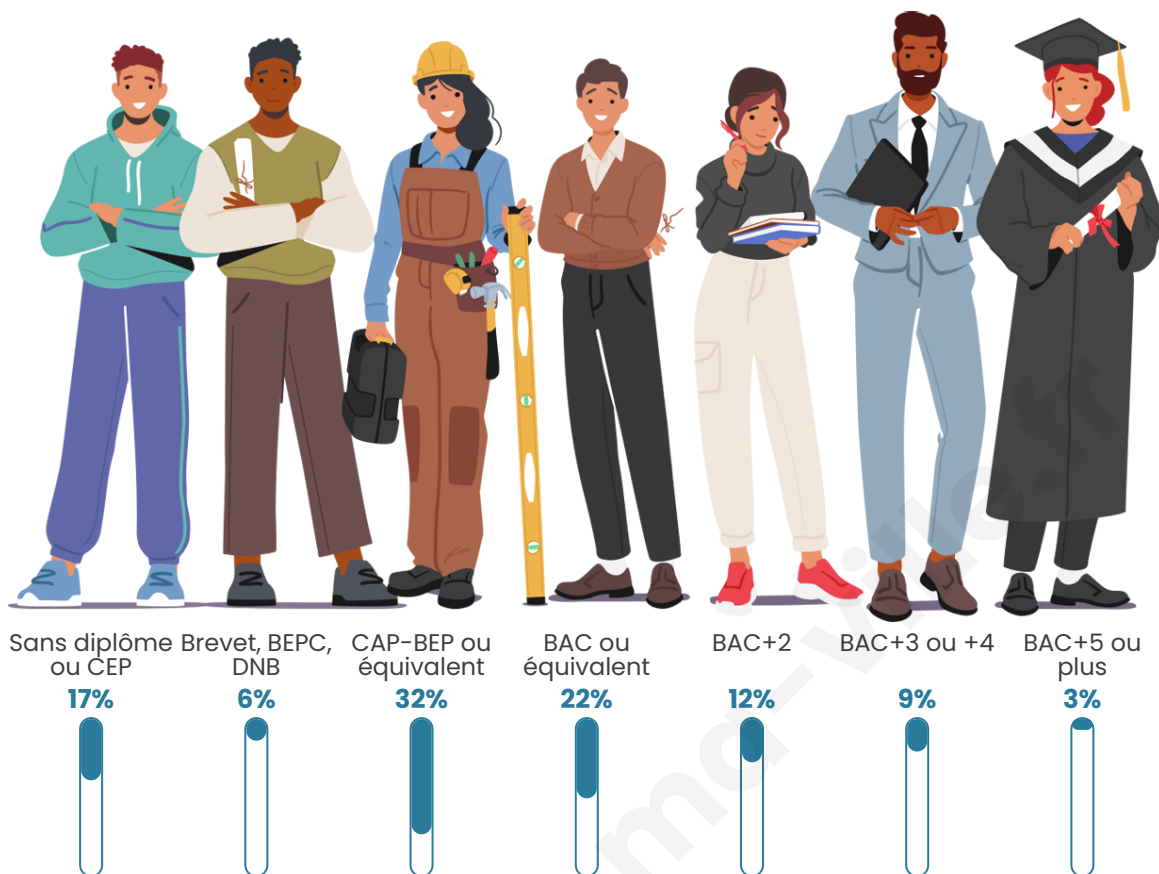

44 ans

Pop active

56.3%

Taux chômage

9.9%

Pop densité

48 h/km²

Revenu moyen

Tranche d'âge

Activité professionnelle

Niveau de diplôme

Composition des ménages

Profils électoraux

Premier tour

	Jean-Luc MÉLENCHON	30.86 %
	Emmanuel MACRON	26.29 %
	Marine LE PEN	22.29 %
	Jean LASSALLE	10.29 %
	Valérie PÉCRESSÉ	2.86 %
	Nicolas DUPONT- AIGNAN	2.29 %
	Éric ZEMMOUR	1.71 %
	Anne HIDALGO	1.14 %
	Yannick JADOT	1.14 %
	Fabien ROUSSEL	0.57 %
	Philippe POUTOU	0.57 %
	Nathalie ARTHAUD	0.00 %