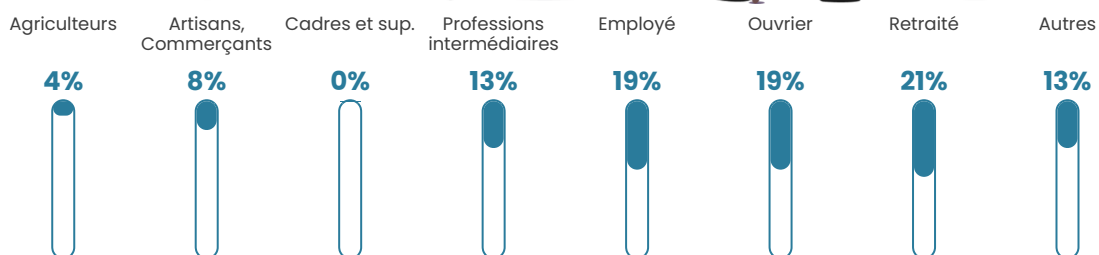

22 190 €/an

Evolution du nombre d'habitants

Sources : Institut national de la statistique et des études économiques (insee) selon Les dernières parutions officielles de 2024 portant sur les années 2020, 2021 et 2022.

Tranche d'âge

Activité professionnelle

Niveau de diplôme

Composition des ménages

Profils électoraux

Premier tour

	Jean-Luc MÉLENCHON	30.86 %
	Emmanuel MACRON	26.29 %
	Marine LE PEN	22.29 %
	Jean LASSALLE	10.29 %
	Valérie PÉCRESSÉ	2.86 %
	Nicolas DUPONT- AIGNAN	2.29 %
	Éric ZEMMOUR	1.71 %
	Anne HIDALGO	1.14 %
	Yannick JADOT	1.14 %
	Fabien ROUSSEL	0.57 %
	Philippe POUTOU	0.57 %
	Nathalie ARTHAUD	0.00 %