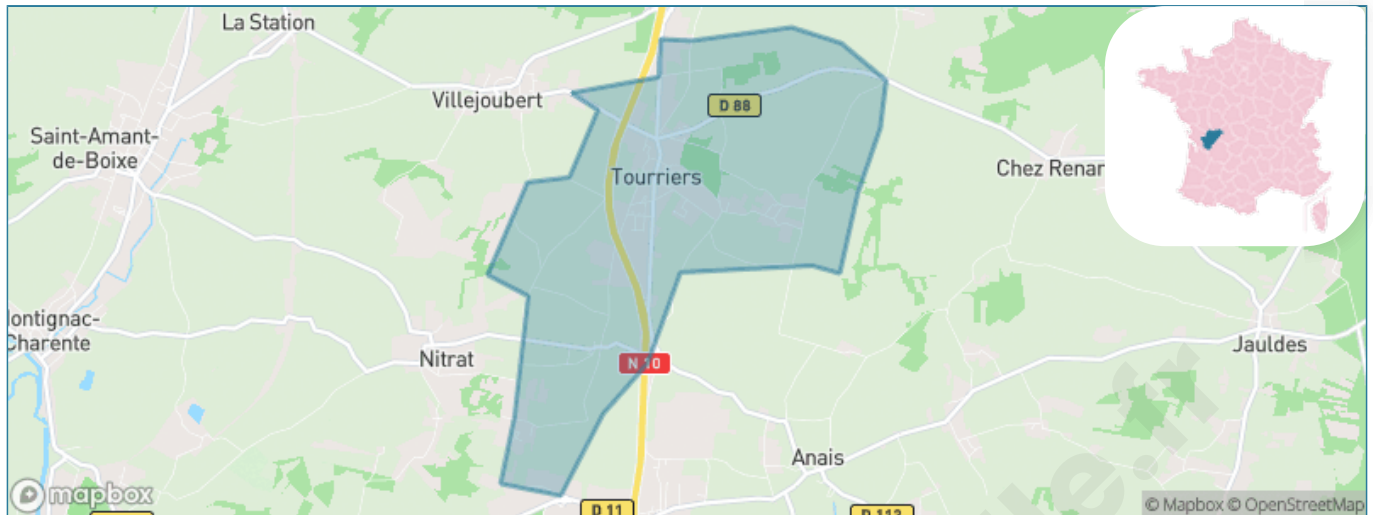

Version web

Ville de Tourriers

Présenté par

BIEN dans
ma **VILLE** 

Sommaire

Situation géographique	3
Statistiques sur la population	4
Evolution du nombre d'habitants	4
Tranche d'âge	5
0-14 ans	5
15-29 ans	5
30-44 ans	5
45-59 ans	5
60-74 ans	5
75-89 ans	5
90 ans et +	5
Activité professionnelle	5
Agriculteurs	5
Artisans, Commerçants	5
Cadres et sup.	5
Professions intermédiaires	5
Employé	5
Ouvrier	5
Retraité	5
Autres	5
Niveau de diplôme	6
Sans diplôme ou CEP	6
Brevet, BEPC, DNB	6
CAP-BEP ou équivalent	6
BAC ou équivalent	6
BAC+2	6
BAC+3 ou +4	6
BAC+5 ou plus	6
Composition des ménages	6
Couple sans enfant	6
Couple avec enfant(s)	6
Famille monoparentale	6
Colocation / Autre	6
Personnes seules	6
Profils électoraux	7
Premier tour	7
Sécurité	8
Evolution du nombre d'infractions	8
Pour comparer	9
Services à la population	10
Commerce	10
Éducation	10
Villes autour de Tourriers	11

Situation géographique

i Informations clés

- **Région** : Nouvelle-Aquitaine
- **Département** : Charente
- **Code postal** : 16560
- **Superficie** : 6 km²

Statistiques sur la population

Nombre d'habitants