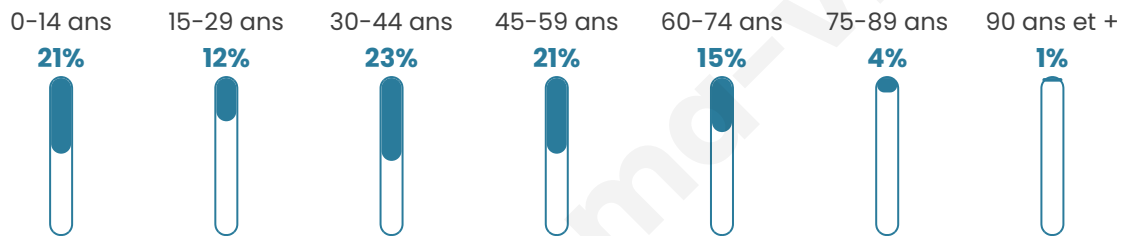

802

Age moyen

39 ans

Pop active

49.9%

Taux chômage

6.3%

Pop densité

134 h/km²

Revenu moyen

23 360 €/an

Evolution du nombre d'habitants

Sources : Institut national de la statistique et des études économiques (insee) selon Les dernières parutions officielles de 2024 portant sur les années 2020, 2021 et 2022.

Tranche d'âge

Activité professionnelle

Niveau de diplôme

Composition des ménages

Profils électoraux

Premier tour

	Marine LE PEN	39.19 %
	Emmanuel MACRON	23.23 %
	Jean-Luc MÉLENCHON	15.76 %
	Éric ZEMMOUR	4.85 %
	Jean LASSALLE	4.65 %
	Valérie PÉCRESSÉ	3.43 %
	Nicolas DUPONT-AIGNAN	2.22 %
	Fabien ROUSSEL	2.02 %
	Yannick JADOT	2.02 %
	Anne HIDALGO	1.62 %
	Philippe POUTOU	1.01 %
	Nathalie ARTHAUD	0.00 %

612 inscrits

Participation : 83.33%
Votes blancs : 1.96%
Votes nuls : 0.98%

Second tour

	Emmanuel MACRON	42,32 %
	Marine LE PEN	57,68 %

613 inscrits

Participation : 82.06%
Votes blancs : 7.55%
Votes nuls : 1.79%