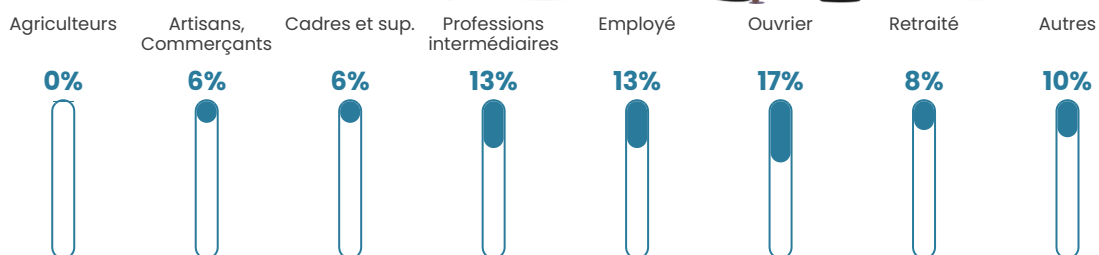

134 h/km²

Revenu moyen

23 360 €/an

Evolution du nombre d'habitants

Sources : Institut national de la statistique et des études économiques (insee) selon Les dernières parutions officielles de 2024 portant sur les années 2020, 2021 et 2022.

Tranche d'âge

Activité professionnelle

Niveau de diplôme

Composition des ménages

Profils électoraux

Premier tour

	Marine LE PEN	39.19 %
	Emmanuel MACRON	23.23 %
	Jean-Luc MÉLENCHON	15.76 %
	Éric ZEMMOUR	4.85 %
	Jean LASSALLE	4.65 %
	Valérie PÉCRESSÉ	3.43 %
	Nicolas DUPONT-AIGNAN	2.22 %
	Fabien ROUSSEL	2.02 %
	Yannick JADOT	2.02 %
	Anne HIDALGO	1.62 %
	Philippe POUTOU	1.01 %
	Nathalie ARTHAUD	0.00 %