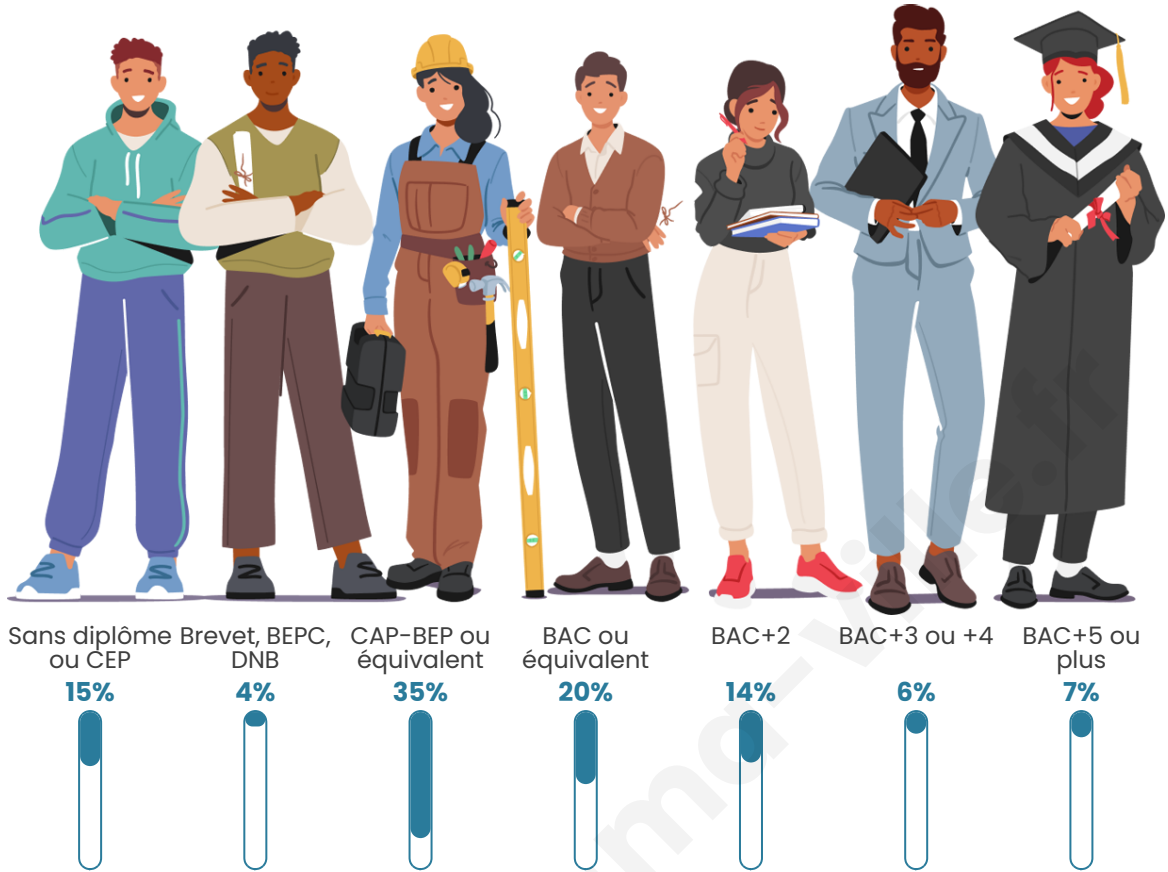

Tranche d'âge

Activité professionnelle

Niveau de diplôme

Composition des ménages

Profils électoraux

Premier tour

	Marine LE PEN	39.19 %
	Emmanuel MACRON	23.23 %
	Jean-Luc MÉLENCHON	15.76 %
	Éric ZEMMOUR	4.85 %
	Jean LASSALLE	4.65 %
	Valérie PÉCRESSÉ	3.43 %
	Nicolas DUPONT-AIGNAN	2.22 %
	Fabien ROUSSEL	2.02 %
	Yannick JADOT	2.02 %
	Anne HIDALGO	1.62 %
	Philippe POUTOU	1.01 %
	Nathalie ARTHAUD	0.00 %