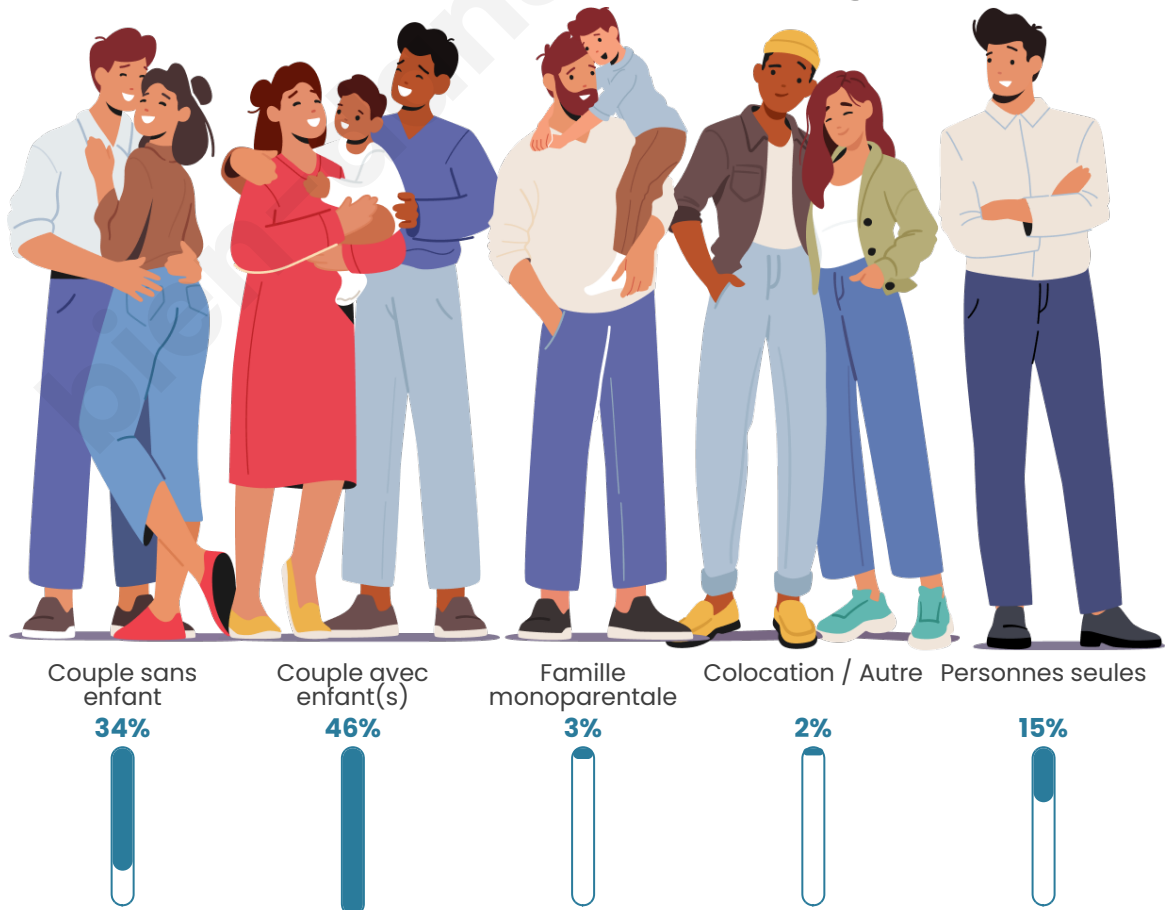

Tranche d'âge

Activité professionnelle

Niveau de diplôme

Composition des ménages

Profils électoraux

Premier tour

	Marine LE PEN	39.19 %
	Emmanuel MACRON	23.23 %
	Jean-Luc MÉLENCHON	15.76 %
	Éric ZEMMOUR	4.85 %
	Jean LASSALLE	4.65 %
	Valérie PÉCRESSÉ	3.43 %
	Nicolas DUPONT-AIGNAN	2.22 %
	Fabien ROUSSEL	2.02 %
	Yannick JADOT	2.02 %
	Anne HIDALGO	1.62 %
	Philippe POUTOU	1.01 %
	Nathalie ARTHAUD	0.00 %