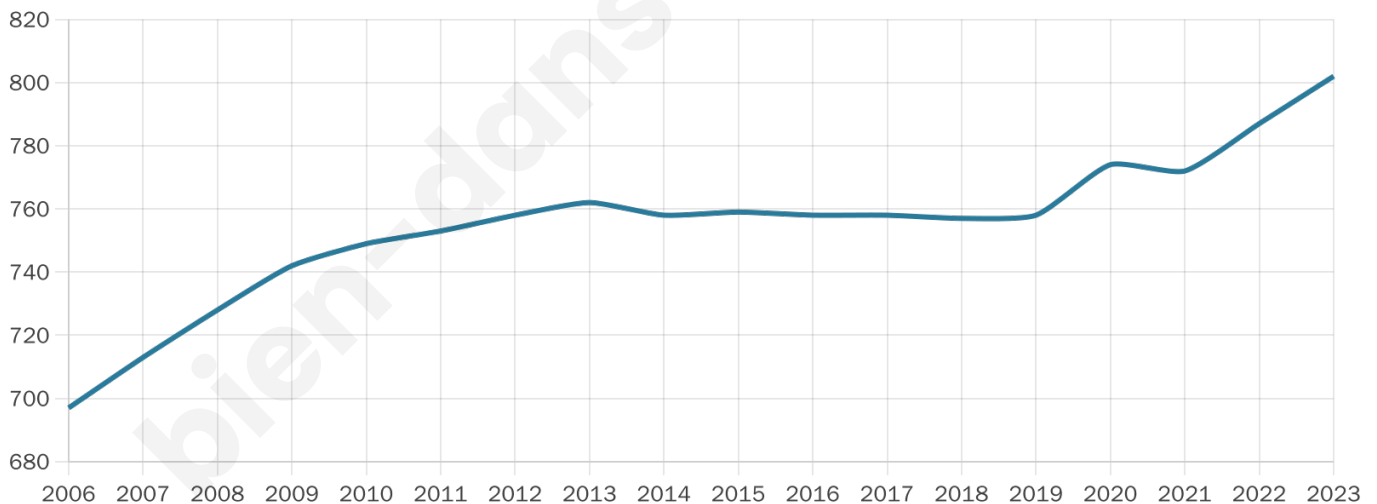

Version web

Ville de Tourriers

Présenté par

BIEN dans
ma **VILLE** 

Sommaire

Situation géographique	3
Statistiques sur la population	4
Evolution du nombre d'habitants	4
Tranche d'âge	5
0-14 ans	5
15-29 ans	5
30-44 ans	5
45-59 ans	5
60-74 ans	5
75-89 ans	5
90 ans et +	5
Activité professionnelle	5
Agriculteurs	5
Artisans, Commerçants	5
Cadres et sup.	5
Professions intermédiaires	5
Employé	5
Ouvrier	5
Retraité	5
Autres	5
Niveau de diplôme	6
Sans diplôme ou CEP	6
Brevet, BEPC, DNB	6
CAP-BEP ou équivalent	6
BAC ou équivalent	6
BAC+2	6
BAC+3 ou +4	6
BAC+5 ou plus	6
Composition des ménages	6
Couple sans enfant	6
Couple avec enfant(s)	6
Famille monoparentale	6
Colocation / Autre	6
Personnes seules	6
Profils électoraux	7
Premier tour	7
Sécurité	8
Evolution du nombre d'infractions	8
Pour comparer	9
Services à la population	10
Commerce	10
Éducation	10
Villes autour de Tourriers	11

802

Age moyen

39 ans

Pop active

49.9%

Taux chômage

6.3%

Pop densité

134 h/km²

Revenu moyen

23 360 €/an

Evolution du nombre d'habitants

Sources : Institut national de la statistique et des études économiques (insee) selon Les dernières parutions officielles de 2024 portant sur les années 2020, 2021 et 2022.