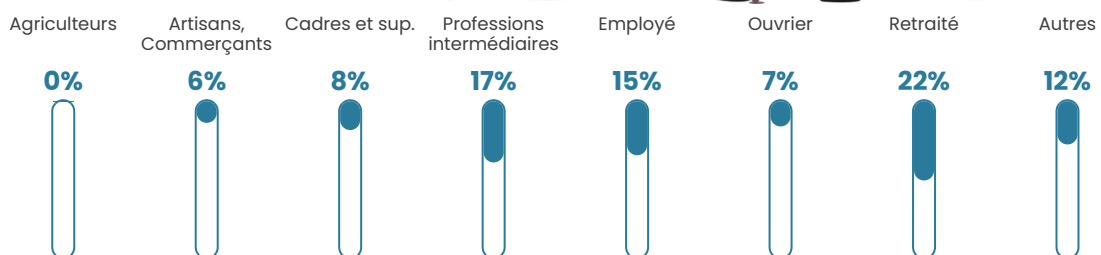

Taux chômage

5.9%

Pop densité

289 h/km²

Revenu moyen

26 240 €/an

Evolution du nombre d'habitants

Sources : Institut national de la statistique et des études économiques (insee) selon Les dernières parutions officielles de 2024 portant sur les années 2020, 2021 et 2022.

Tranche d'âge

Activité professionnelle

Niveau de diplôme

Composition des ménages

Profils électoraux

Premier tour

	Marine LE PEN	34.38 %
	Emmanuel MACRON	18.36 %
	Éric ZEMMOUR	15.10 %
	Jean-Luc MÉLENCHON	12.73 %
	Valérie PÉCRESE	6.10 %
	Yannick JADOT	3.90 %
	Jean LASSALLE	3.40 %
	Nicolas DUPONT-AIGNAN	2.94 %
	Fabien ROUSSEL	1.45 %
	Philippe POUTOU	0.64 %
	Anne HIDALGO	0.57 %
	Nathalie ARTHAUD	0.43 %