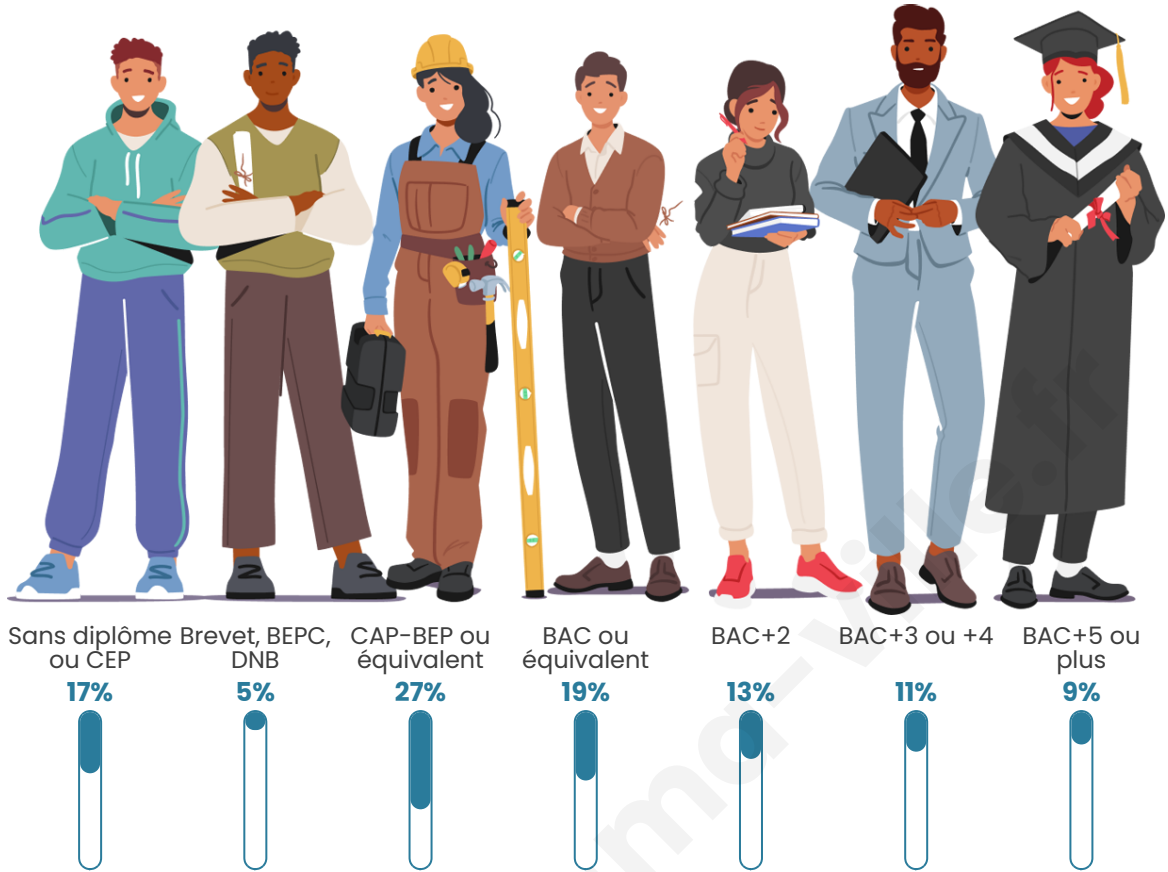

Taux chômage

5.9%

Pop densité

289 h/km²

Revenu moyen

26 240 €/an

Evolution du nombre d'habitants

Sources : Institut national de la statistique et des études économiques (insee) selon Les dernières parutions officielles de 2024 portant sur les années 2020, 2021 et 2022.

Tranche d'âge

Activité professionnelle

Niveau de diplôme

Composition des ménages

Profils électoraux

Premier tour

	Marine LE PEN	34.38 %
	Emmanuel MACRON	18.36 %
	Éric ZEMMOUR	15.10 %
	Jean-Luc MÉLENCHON	12.73 %
	Valérie PÉCRESE	6.10 %
	Yannick JADOT	3.90 %
	Jean LASSALLE	3.40 %
	Nicolas DUPONT-AIGNAN	2.94 %
	Fabien ROUSSEL	1.45 %
	Philippe POUTOU	0.64 %
	Anne HIDALGO	0.57 %
	Nathalie ARTHAUD	0.43 %