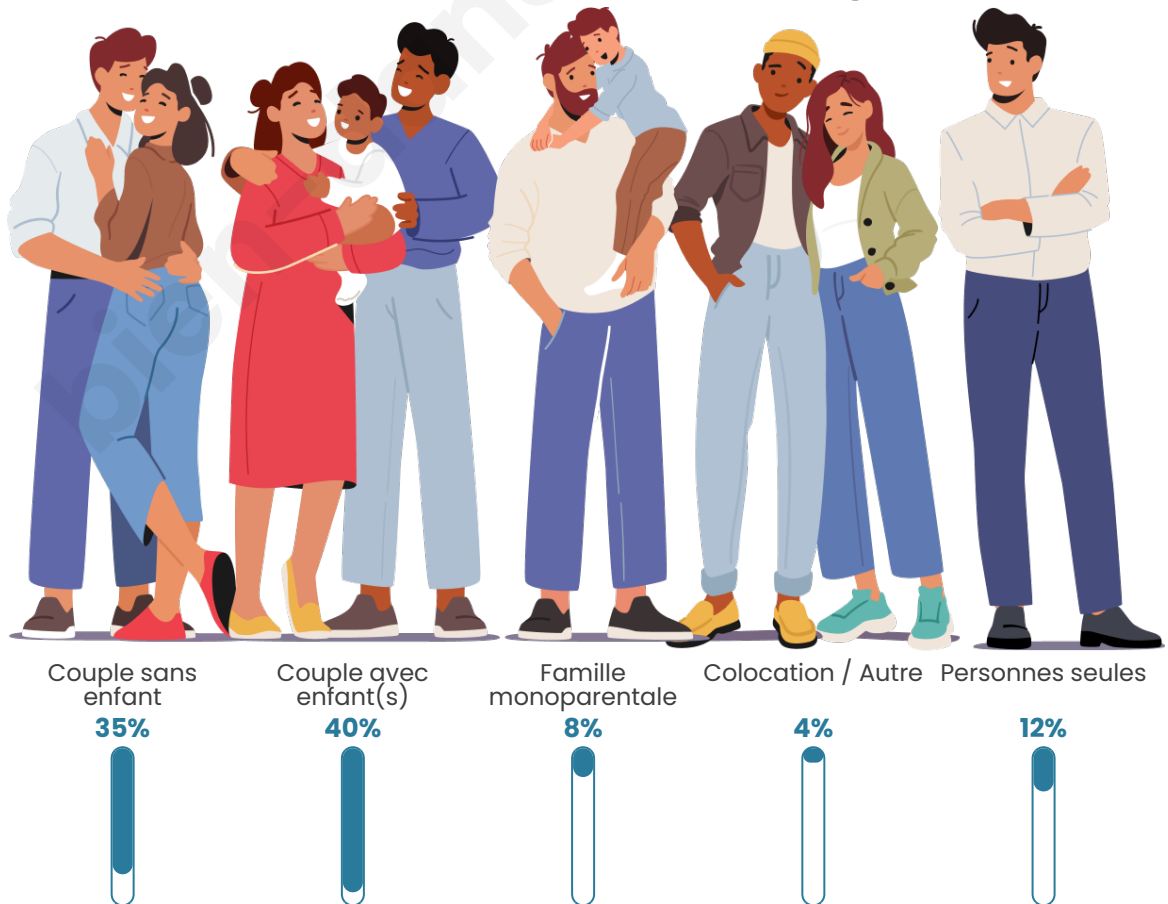

Tranche d'âge

Activité professionnelle

Niveau de diplôme

Composition des ménages

Profils électoraux

Premier tour

	Marine LE PEN	34.38 %
	Emmanuel MACRON	18.36 %
	Éric ZEMMOUR	15.10 %
	Jean-Luc MÉLENCHON	12.73 %
	Valérie PÉCRESE	6.10 %
	Yannick JADOT	3.90 %
	Jean LASSALLE	3.40 %
	Nicolas DUPONT-AIGNAN	2.94 %
	Fabien ROUSSEL	1.45 %
	Philippe POUTOU	0.64 %
	Anne HIDALGO	0.57 %
	Nathalie ARTHAUD	0.43 %