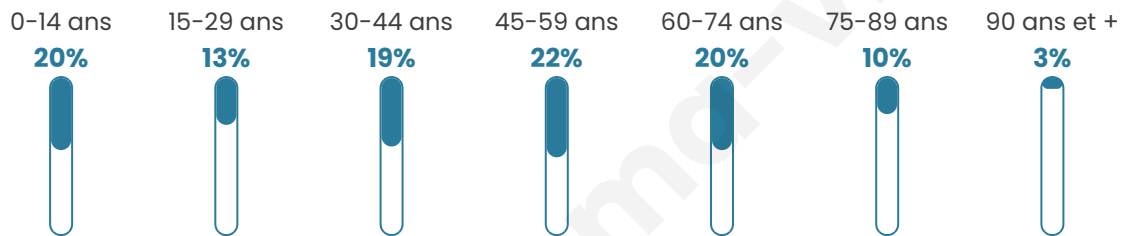

Taux chômage

5.9%

Pop densité

289 h/km²

Revenu moyen

26 240 €/an

Evolution du nombre d'habitants

Sources : Institut national de la statistique et des études économiques (insee) selon Les dernières parutions officielles de 2024 portant sur les années 2020, 2021 et 2022.

Tranche d'âge

Activité professionnelle

Niveau de diplôme

Composition des ménages

Profils électoraux

Premier tour

	Marine LE PEN	34.38 %
	Emmanuel MACRON	18.36 %
	Éric ZEMMOUR	15.10 %
	Jean-Luc MÉLENCHON	12.73 %
	Valérie PÉCRESE	6.10 %
	Yannick JADOT	3.90 %
	Jean LASSALLE	3.40 %
	Nicolas DUPONT-AIGNAN	2.94 %
	Fabien ROUSSEL	1.45 %
	Philippe POUTOU	0.64 %
	Anne HIDALGO	0.57 %
	Nathalie ARTHAUD	0.43 %