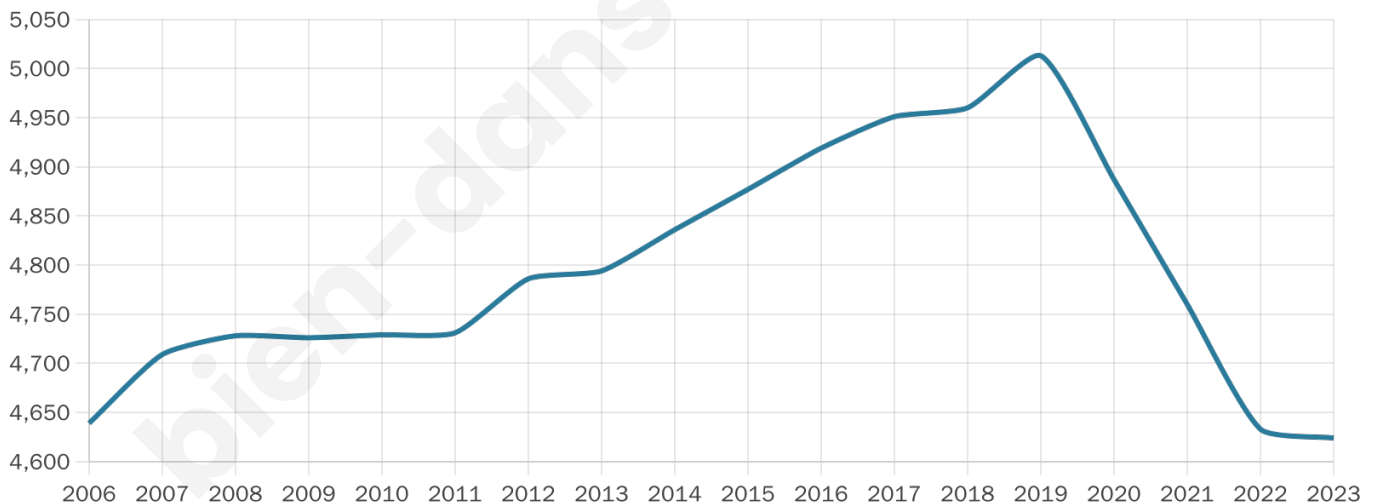

Taux chômage

5.9%

Pop densité

289 h/km²

Revenu moyen

26 240 €/an

Evolution du nombre d'habitants

Sources : Institut national de la statistique et des études économiques (insee) selon Les dernières parutions officielles de 2024 portant sur les années 2020, 2021 et 2022.

Tranche d'âge

Activité professionnelle

Niveau de diplôme

Composition des ménages

Profils électoraux

Premier tour

	Marine LE PEN	34.38 %
	Emmanuel MACRON	18.36 %
	Éric ZEMMOUR	15.10 %
	Jean-Luc MÉLENCHON	12.73 %
	Valérie PÉCRESE	6.10 %
	Yannick JADOT	3.90 %
	Jean LASSALLE	3.40 %
	Nicolas DUPONT-AIGNAN	2.94 %
	Fabien ROUSSEL	1.45 %
	Philippe POUTOU	0.64 %
	Anne HIDALGO	0.57 %
	Nathalie ARTHAUD	0.43 %