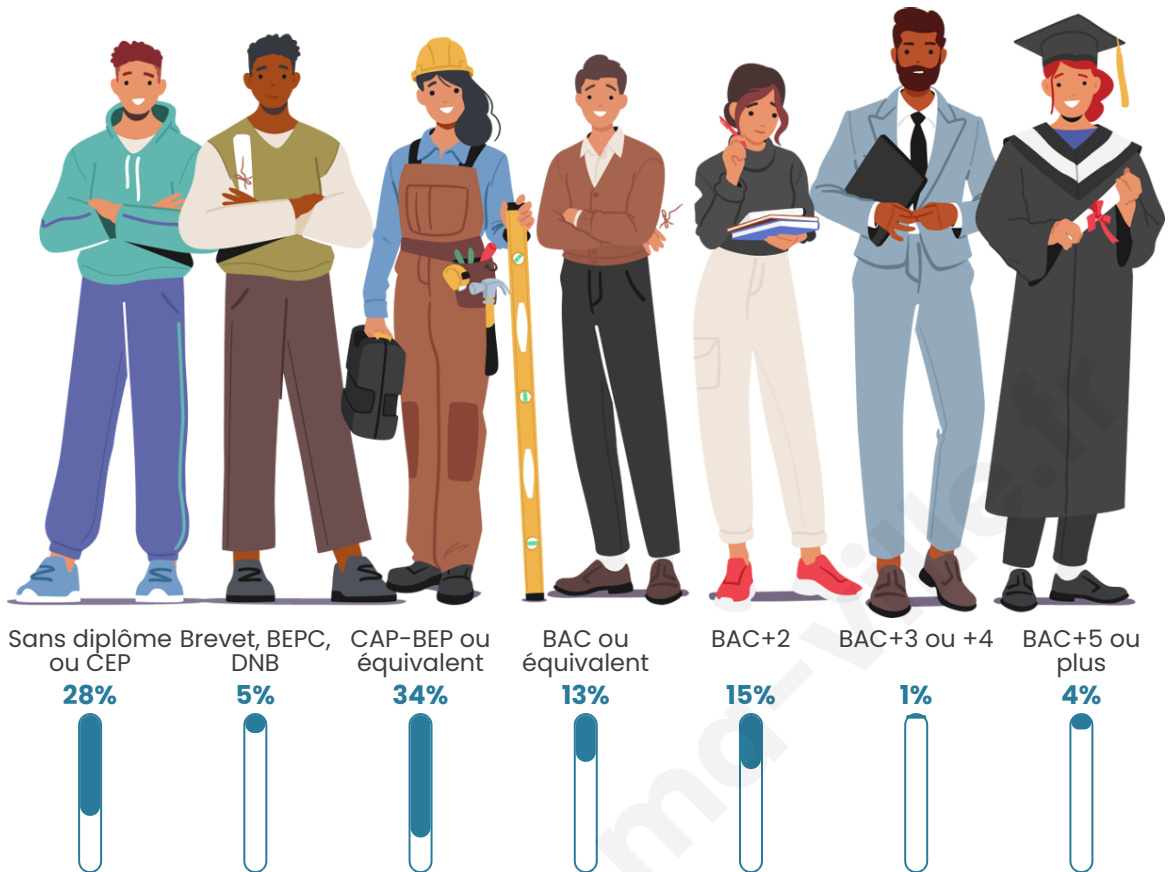

51 ans

Pop active

56.6%

Taux chômage

1.5%

Pop densité

14 h/km²

Revenu moyen

Tranche d'âge

Activité professionnelle

Niveau de diplôme

Composition des ménages

Profils électoraux

Premier tour

	Marine LE PEN	22.92 %
	Jean-Luc MÉLENCHON	22.92 %
	Jean LASSALLE	15.63 %
	Éric ZEMMOUR	12.50 %
	Emmanuel MACRON	10.42 %
	Valérie PÉCRESSÉ	8.33 %
	Yannick JADOT	3.13 %
	Philippe POUTOU	2.08 %
	Fabien ROUSSEL	1.04 %
	Nicolas DUPONT- AIGNAN	1.04 %
	Nathalie ARTHAUD	0.00 %
	Anne HIDALGO	0.00 %