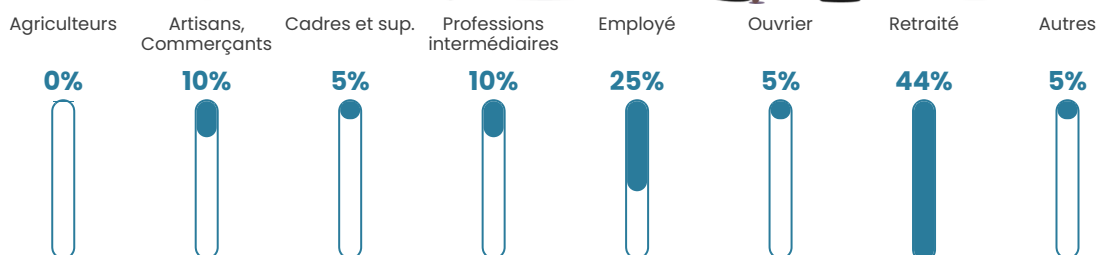

51 ans

Pop active

56.6%

Taux chômage

1.5%

Pop densité

14 h/km²

Revenu moyen

23 960 €/an

Evolution du nombre d'habitants

Sources : Institut national de la statistique et des études économiques (insee) selon Les dernières parutions officielles de 2024 portant sur les années 2020, 2021 et 2022.

Tranche d'âge

Activité professionnelle

Niveau de diplôme

Composition des ménages

Profils électoraux

Premier tour

	Marine LE PEN	22.92 %
	Jean-Luc MÉLENCHON	22.92 %
	Jean LASSALLE	15.63 %
	Éric ZEMMOUR	12.50 %
	Emmanuel MACRON	10.42 %
	Valérie PÉCRESSÉ	8.33 %
	Yannick JADOT	3.13 %
	Philippe POUTOU	2.08 %
	Fabien ROUSSEL	1.04 %
	Nicolas DUPONT- AIGNAN	1.04 %
	Nathalie ARTHAUD	0.00 %
	Anne HIDALGO	0.00 %