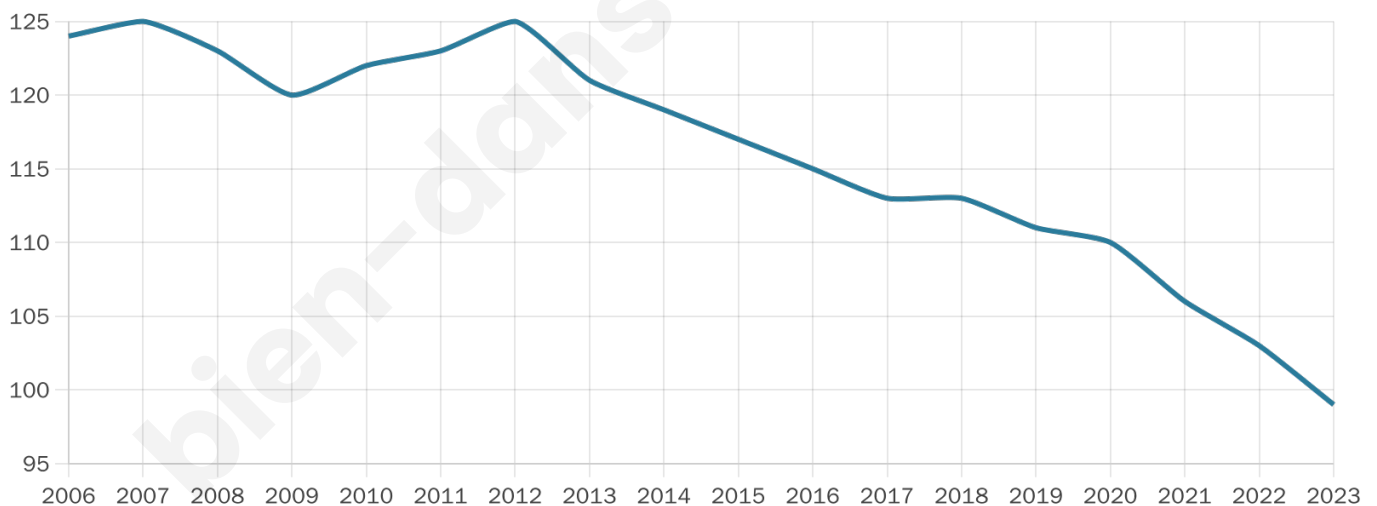

Version web

Ville de Tourrenquets

Présenté par

BIEN dans
ma **VILLE** 

Sommaire

Situation géographique	3
Statistiques sur la population	4
Evolution du nombre d'habitants	4
Tranche d'âge	5
0-14 ans	5
15-29 ans	5
30-44 ans	5
45-59 ans	5
60-74 ans	5
75-89 ans	5
90 ans et +	5
Activité professionnelle	5
Agriculteurs	5
Artisans, Commerçants	5
Cadres et sup.	5
Professions intermédiaires	5
Employé	5
Ouvrier	5
Retraité	5
Autres	5
Niveau de diplôme	6
Sans diplôme ou CEP	6
Brevet, BEPC, DNB	6
CAP-BEP ou équivalent	6
BAC ou équivalent	6
BAC+2	6
BAC+3 ou +4	6
BAC+5 ou plus	6
Composition des ménages	6
Couple sans enfant	6
Couple avec enfant(s)	6
Famille monoparentale	6
Colocation / Autre	6
Personnes seules	6
Profils électoraux	7
Premier tour	7
Sécurité	9
Evolution du nombre d'infractions	9
Pour comparer	10
Services à la population	11
Commerce	11
Éducation	11
Villes autour de Tourrenquets	12

51 ans

Pop active

56.6%

Taux chômage

1.5%

Pop densité

14 h/km²

Revenu moyen

23 960 €/an

Evolution du nombre d'habitants

Sources : Institut national de la statistique et des études économiques (insee) selon Les dernières parutions officielles de 2024 portant sur les années 2020, 2021 et 2022.