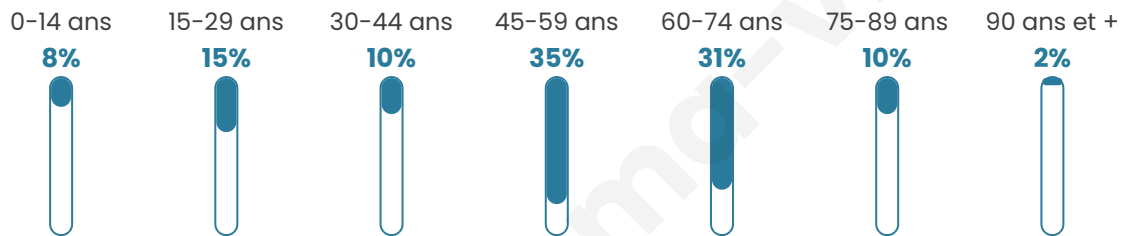

51 ans

Pop active

56.6%

Taux chômage

1.5%

Pop densité

14 h/km²

Revenu moyen

23 960 €/an

Evolution du nombre d'habitants

Sources : Institut national de la statistique et des études économiques (insee) selon Les dernières parutions officielles de 2024 portant sur les années 2020, 2021 et 2022.

Tranche d'âge

Activité professionnelle

Niveau de diplôme

Composition des ménages

Profils électoraux

Premier tour

	Marine LE PEN	22.92 %
	Jean-Luc MÉLENCHON	22.92 %
	Jean LASSALLE	15.63 %
	Éric ZEMMOUR	12.50 %
	Emmanuel MACRON	10.42 %
	Valérie PÉCRESSÉ	8.33 %
	Yannick JADOT	3.13 %
	Philippe POUTOU	2.08 %
	Fabien ROUSSEL	1.04 %
	Nicolas DUPONT- AIGNAN	1.04 %
	Nathalie ARTHAUD	0.00 %
	Anne HIDALGO	0.00 %