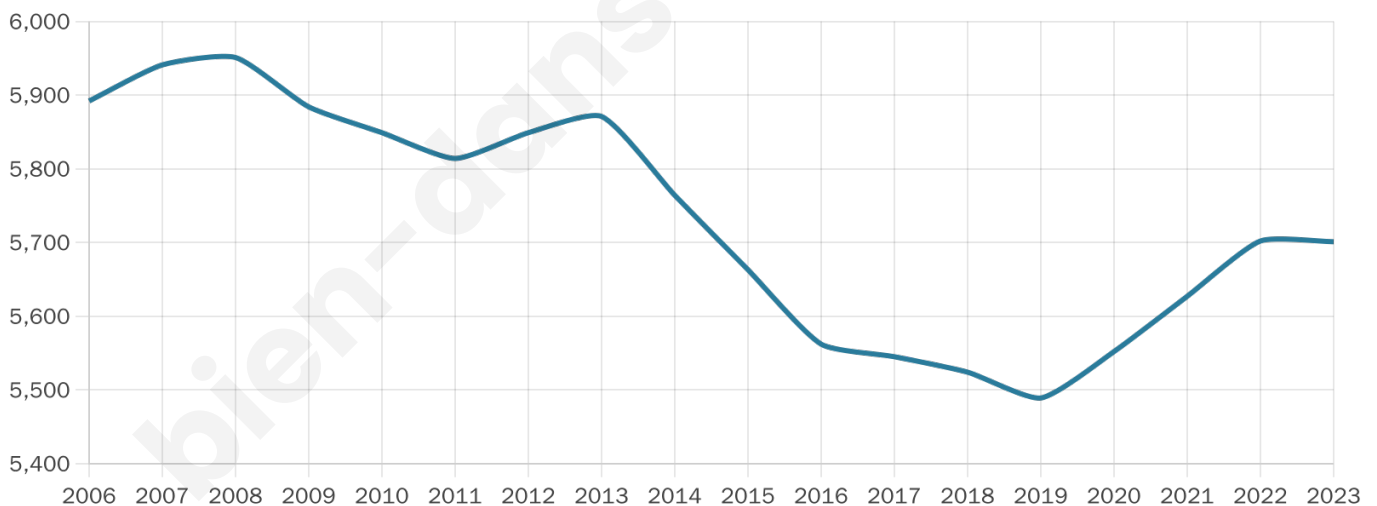

# Statistiques sur la population

Nombre d'habitants

**5 701**

Age moyen

**47 ans**

Pop active

**40.4%**

Taux chômage

**8.6%**

Pop densité

**407 h/km<sup>2</sup>**

Revenu moyen

**20 950 €/an**

## Evolution du nombre d'habitants

Sources : Institut national de la statistique et des études économiques (insee) selon Les dernières parutions officielles de 2024 portant sur les années 2020, 2021 et 2022.