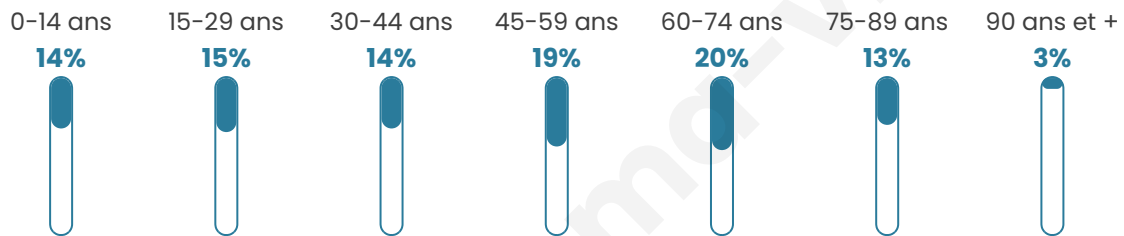

# Statistiques sur la population

Nombre d'habitants

**5 701**

Age moyen

**47 ans**

Pop active

**40.4%**

Taux chômage

**8.6%**

Pop densité

**407 h/km<sup>2</sup>**

Revenu moyen

**20 950 €/an**

## Evolution du nombre d'habitants

Sources : Institut national de la statistique et des études économiques (insee) selon Les dernières parutions officielles de 2024 portant sur les années 2020, 2021 et 2022.

## Tranche d'âge