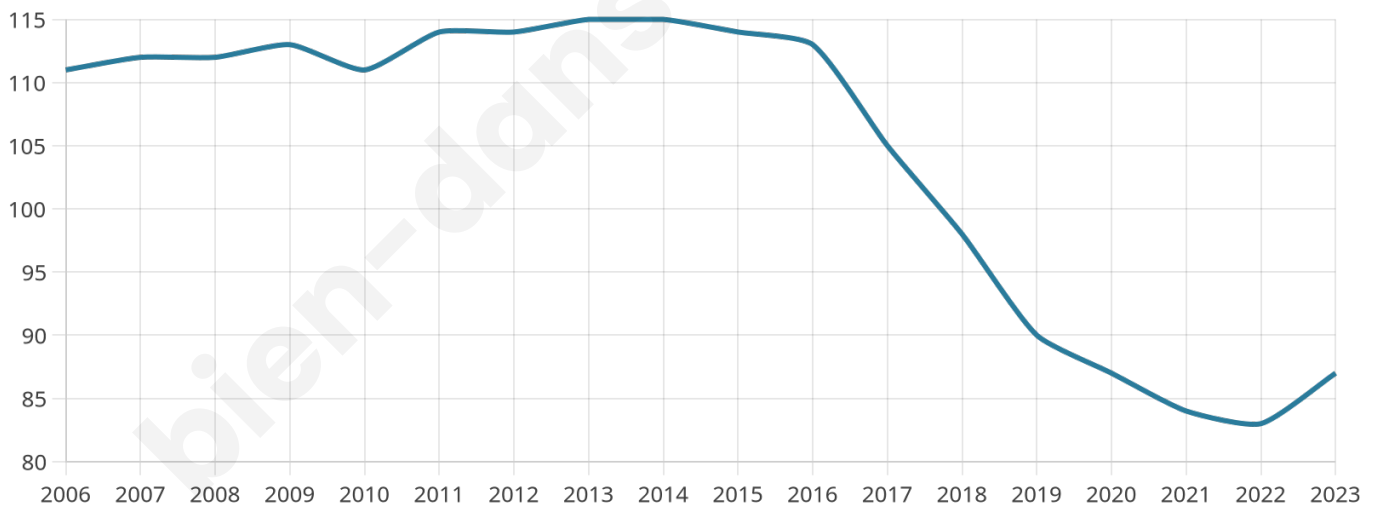

87

Age moyen

53 ans

Pop active

39.1%

Taux chômage

6.7%

Pop densité

22 h/km²

Revenu moyen

NC

Evolution du nombre d'habitants

Sources : Institut national de la statistique et des études économiques (insee) selon Les dernières parutions officielles de 2024 portant sur les années 2020, 2021 et 2022.