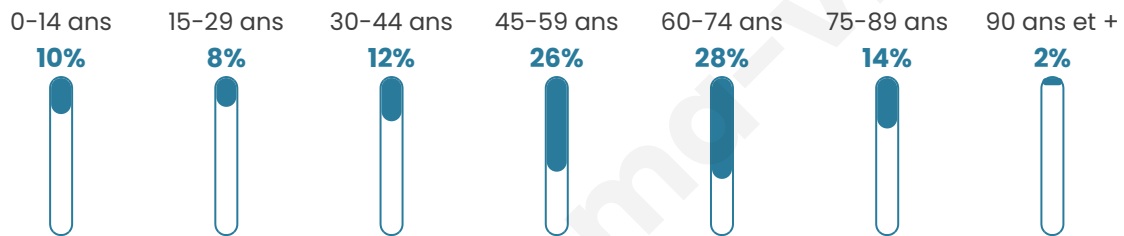

87

Age moyen

53 ans

Pop active

39.1%

Taux chômage

6.7%

Pop densité

22 h/km²

Revenu moyen

NC

Evolution du nombre d'habitants

Sources : Institut national de la statistique et des études économiques (insee) selon Les dernières parutions officielles de 2024 portant sur les années 2020, 2021 et 2022.

Tranche d'âge

Activité professionnelle

Niveau de diplôme

Composition des ménages

Profils électoraux

Premier tour

	Emmanuel MACRON	27.54 %
	Marine LE PEN	23.19 %
	Jean LASSALLE	17.39 %
	Jean-Luc MÉLENCHON	17.39 %
	Éric ZEMMOUR	7.25 %
	Anne HIDALGO	4.35 %
	Yannick JADOT	1.45 %
	Valérie PÉCRESSÉ	1.45 %
	Nathalie ARTHAUD	0.00 %
	Fabien ROUSSEL	0.00 %
	Philippe POUTOU	0.00 %
	Nicolas DUPONT- AIGNAN	0.00 %