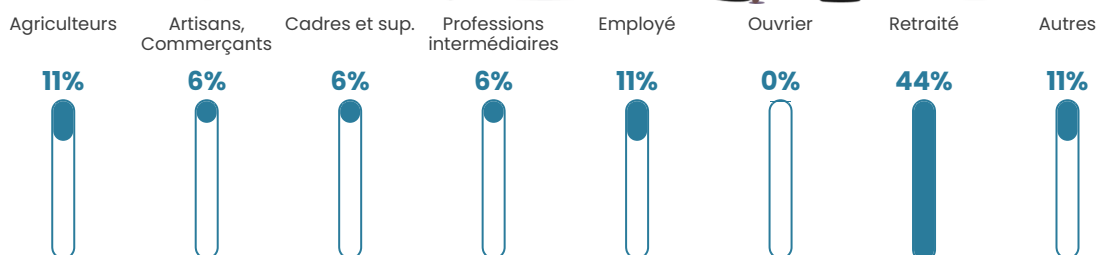

22 h/km²

Revenu moyen

NC

Evolution du nombre d'habitants

Sources : Institut national de la statistique et des études économiques (insee) selon Les dernières parutions officielles de 2024 portant sur les années 2020, 2021 et 2022.

Tranche d'âge

Activité professionnelle

Niveau de diplôme

Composition des ménages

Profils électoraux

Premier tour

	Emmanuel MACRON	27.54 %
	Marine LE PEN	23.19 %
	Jean LASSALLE	17.39 %
	Jean-Luc MÉLENCHON	17.39 %
	Éric ZEMMOUR	7.25 %
	Anne HIDALGO	4.35 %
	Yannick JADOT	1.45 %
	Valérie PÉCRESSÉ	1.45 %
	Nathalie ARTHAUD	0.00 %
	Fabien ROUSSEL	0.00 %
	Philippe POUTOU	0.00 %
	Nicolas DUPONT- AIGNAN	0.00 %