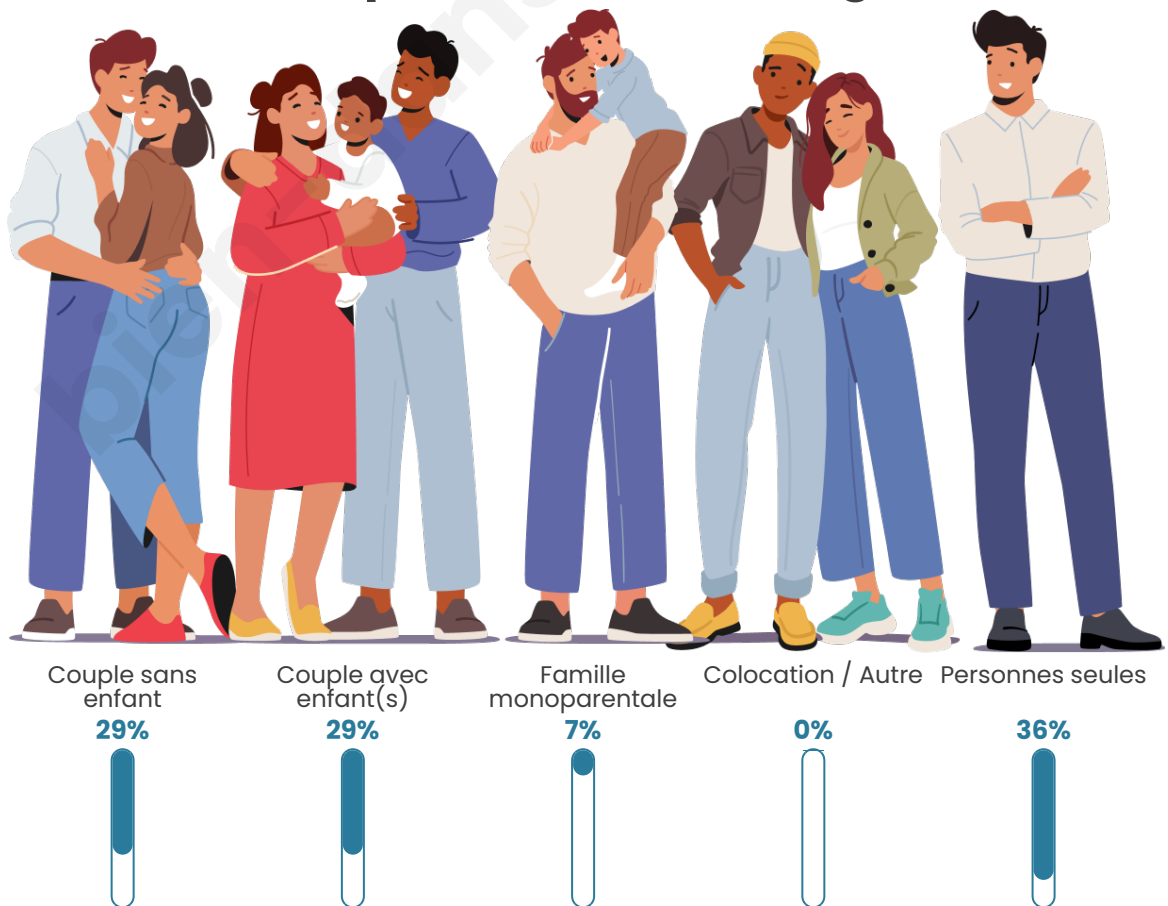

Tranche d'âge

Activité professionnelle

Niveau de diplôme

Composition des ménages

Profils électoraux

Premier tour

	Emmanuel MACRON	27.54 %
	Marine LE PEN	23.19 %
	Jean LASSALLE	17.39 %
	Jean-Luc MÉLENCHON	17.39 %
	Éric ZEMMOUR	7.25 %
	Anne HIDALGO	4.35 %
	Yannick JADOT	1.45 %
	Valérie PÉCRESSÉ	1.45 %
	Nathalie ARTHAUD	0.00 %
	Fabien ROUSSEL	0.00 %
	Philippe POUTOU	0.00 %
	Nicolas DUPONT- AIGNAN	0.00 %