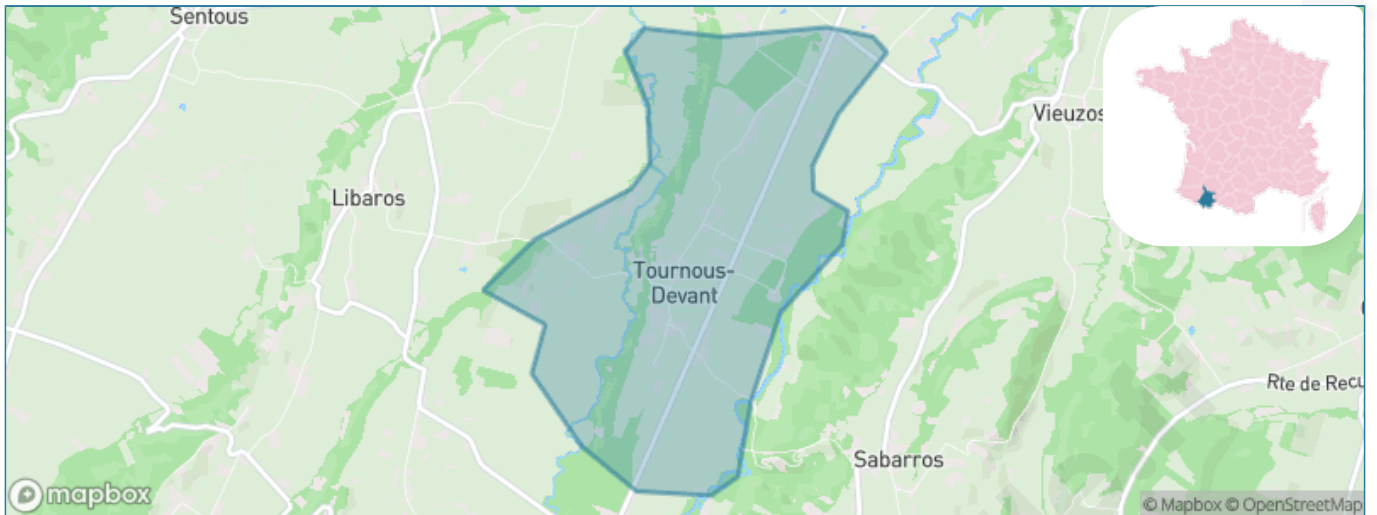

Version web

Ville de Tournous-Devant

Présenté par

BIEN dans
ma **VILLE** 

Sommaire

Situation géographique	3
Statistiques sur la population	4
Evolution du nombre d'habitants	4
Tranche d'âge	5
0-14 ans	5
15-29 ans	5
30-44 ans	5
45-59 ans	5
60-74 ans	5
75-89 ans	5
90 ans et +	5
Activité professionnelle	5
Agriculteurs	5
Artisans, Commerçants	5
Cadres et sup.	5
Professions intermédiaires	5
Employé	5
Ouvrier	5
Retraité	5
Autres	5
Niveau de diplôme	6
Sans diplôme ou CEP	6
Brevet, BEPC, DNB	6
CAP-BEP ou équivalent	6
BAC ou équivalent	6
BAC+2	6
BAC+3 ou +4	6
BAC+5 ou plus	6
Composition des ménages	6
Couple sans enfant	6
Couple avec enfant(s)	6
Famille monoparentale	6
Colocation / Autre	6
Personnes seules	6
Profils électoraux	7
Premier tour	7
Sécurité	8
Evolution du nombre d'infractions	8
Pour comparer	9
Services à la population	10
Commerce	10
Éducation	10
Villes autour de Tournous-Devant	12

Situation géographique

i Informations clés

- **Région** : Occitanie
- **Département** : Hautes-Pyrénées
- **Code postal** : 65330
- **Superficie** : 4 km²

Statistiques sur la population

Nombre d'habitants