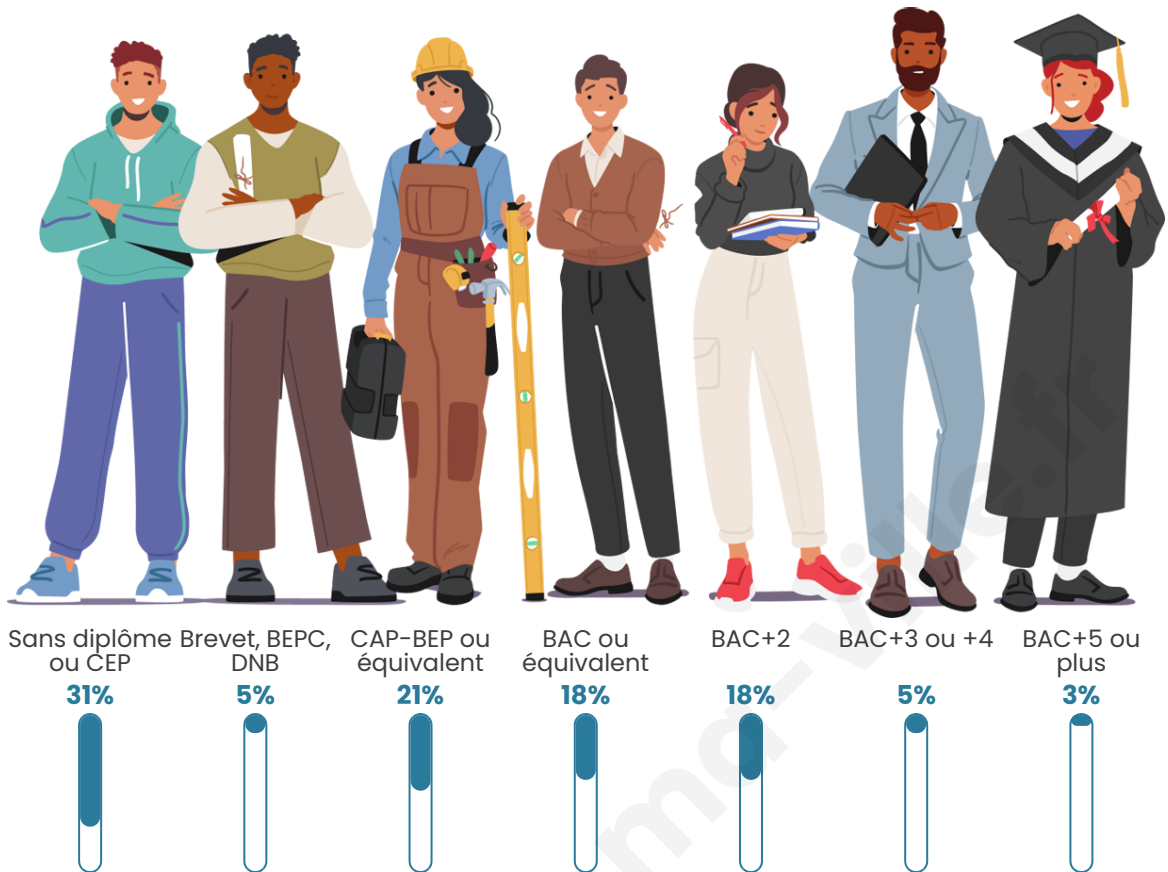

87

Age moyen

53 ans

Pop active

39.1%

Taux chômage

6.7%

Pop densité

Tranche d'âge

Activité professionnelle

Niveau de diplôme

Composition des ménages

Profils électoraux

Premier tour

	Emmanuel MACRON	27.54 %
	Marine LE PEN	23.19 %
	Jean LASSALLE	17.39 %
	Jean-Luc MÉLENCHON	17.39 %
	Éric ZEMMOUR	7.25 %
	Anne HIDALGO	4.35 %
	Yannick JADOT	1.45 %
	Valérie PÉCRESSÉ	1.45 %
	Nathalie ARTHAUD	0.00 %
	Fabien ROUSSEL	0.00 %
	Philippe POUTOU	0.00 %
	Nicolas DUPONT- AIGNAN	0.00 %