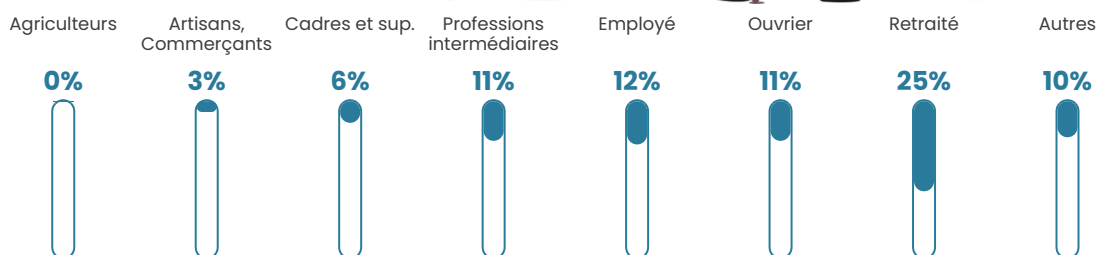

Pop densité

537 h/km²

Revenu moyen

21 900 €/an

Evolution du nombre d'habitants

Sources : Institut national de la statistique et des études économiques (insee) selon Les dernières parutions officielles de 2024 portant sur les années 2020, 2021 et 2022.

Tranche d'âge

Activité professionnelle

Niveau de diplôme

Composition des ménages

Profils électoraux

Premier tour

| | | |
|---|---------------------------|---------|
|  | Emmanuel MACRON | 29.18 % |
|  | Jean-Luc MÉLENCHON | 21.24 % |
|  | Marine LE PEN | 20.37 % |
|  | Éric ZEMMOUR | 7.14 % |
|  | Yannick JADOT | 5.40 % |
|  | Valérie PÉCRESE | 4.98 % |
|  | Jean LASSALLE | 3.39 % |
|  | Anne HIDALGO | 2.42 % |
|  | Nicolas DUPONT- AIGNAN | 2.35 % |
|  | Fabien ROUSSEL | 2.23 % |
|  | Nathalie ARTHAUD | 0.73 % |
|  | Philippe POUTOU | 0.57 % |