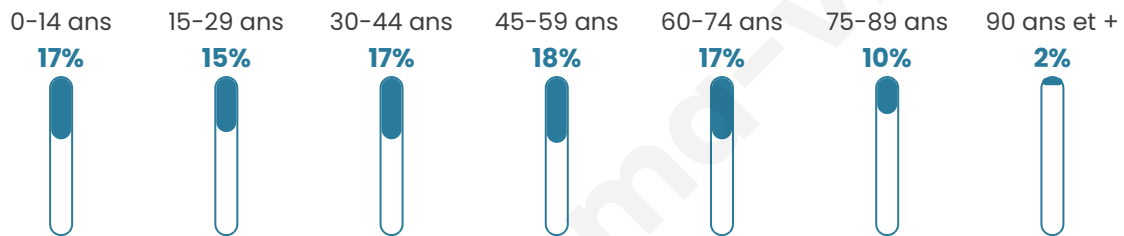

Nombre d'habitants

11 279

Age moyen

43 ans

Pop active

44.4%

Taux chômage

9.2%

Pop densité

537 h/km²

Revenu moyen

21 900 €/an

Evolution du nombre d'habitants

Sources : Institut national de la statistique et des études économiques (insee) selon Les dernières parutions officielles de 2024 portant sur les années 2020, 2021 et 2022.

Tranche d'âge

Activité professionnelle

Niveau de diplôme

Composition des ménages

Profils électoraux

Premier tour

| | | |
|---|---------------------------|---------|
|  | Emmanuel MACRON | 29.18 % |
|  | Jean-Luc MÉLENCHON | 21.24 % |
|  | Marine LE PEN | 20.37 % |
|  | Éric ZEMMOUR | 7.14 % |
|  | Yannick JADOT | 5.40 % |
|  | Valérie PÉCRESE | 4.98 % |
|  | Jean LASSALLE | 3.39 % |
|  | Anne HIDALGO | 2.42 % |
|  | Nicolas DUPONT- AIGNAN | 2.35 % |
|  | Fabien ROUSSEL | 2.23 % |
|  | Nathalie ARTHAUD | 0.73 % |
|  | Philippe POUTOU | 0.57 % |