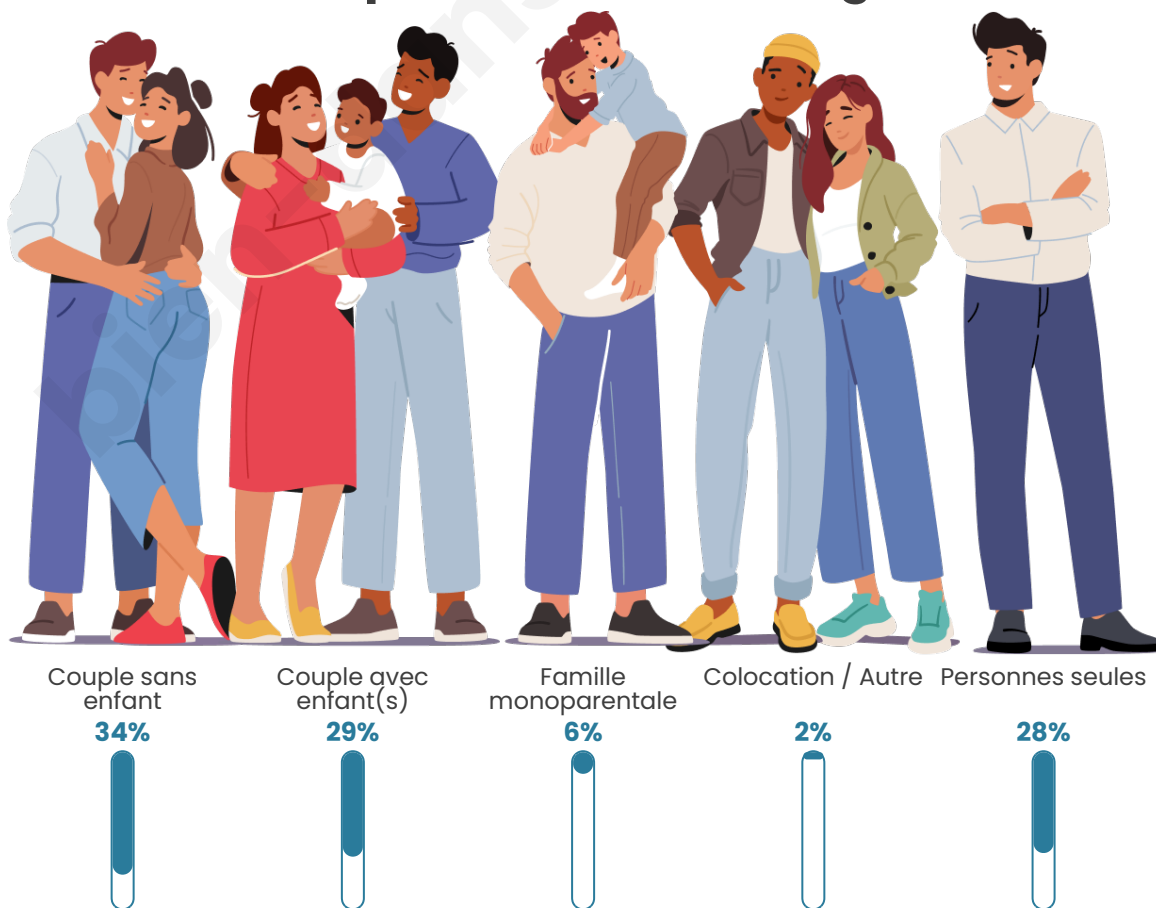

Nombre d'habitants

11 279

Age moyen

43 ans

Pop active

44.4%

Taux chômage

9.2%

Tranche d'âge

Activité professionnelle

Niveau de diplôme

Composition des ménages

Profils électoraux

Premier tour

| | | |
|---|---------------------------|---------|
|  | Emmanuel MACRON | 29.18 % |
|  | Jean-Luc MÉLENCHON | 21.24 % |
|  | Marine LE PEN | 20.37 % |
|  | Éric ZEMMOUR | 7.14 % |
|  | Yannick JADOT | 5.40 % |
|  | Valérie PÉCRESE | 4.98 % |
|  | Jean LASSALLE | 3.39 % |
|  | Anne HIDALGO | 2.42 % |
|  | Nicolas DUPONT- AIGNAN | 2.35 % |
|  | Fabien ROUSSEL | 2.23 % |
|  | Nathalie ARTHAUD | 0.73 % |
|  | Philippe POUTOU | 0.57 % |

Participation : 75.44%

Votes blancs : 6.96%

Votes nuls : 2.7%

Sécurité

Agressions physiques / sexuelles

145

Cambriolages

25