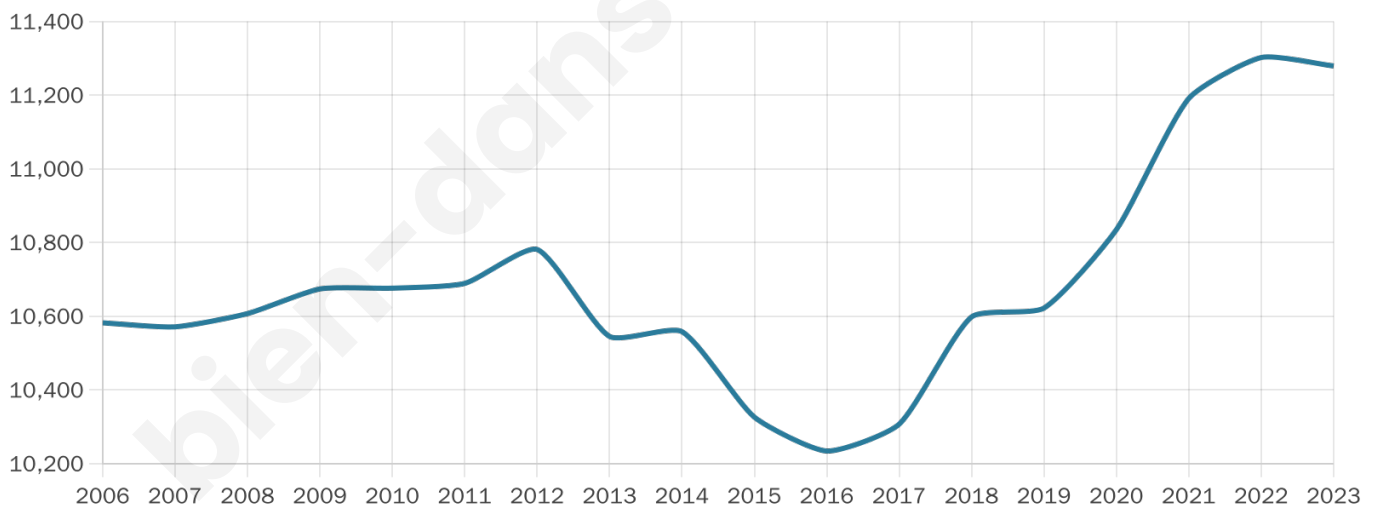

Nombre d'habitants

11 279

Age moyen

43 ans

Pop active

44.4%

Taux chômage

9.2%

Pop densité

537 h/km²

Revenu moyen

21 900 €/an

Evolution du nombre d'habitants

Sources : Institut national de la statistique et des études économiques (insee) selon Les dernières parutions officielles de 2024 portant sur les années 2020, 2021 et 2022.

Tranche d'âge

Activité professionnelle

Niveau de diplôme

Composition des ménages

Profils électoraux

Premier tour

| | | |
|---|---------------------------|---------|
|  | Emmanuel MACRON | 29.18 % |
|  | Jean-Luc MÉLENCHON | 21.24 % |
|  | Marine LE PEN | 20.37 % |
|  | Éric ZEMMOUR | 7.14 % |
|  | Yannick JADOT | 5.40 % |
|  | Valérie PÉCRESE | 4.98 % |
|  | Jean LASSALLE | 3.39 % |
|  | Anne HIDALGO | 2.42 % |
|  | Nicolas DUPONT- AIGNAN | 2.35 % |
|  | Fabien ROUSSEL | 2.23 % |
|  | Nathalie ARTHAUD | 0.73 % |
|  | Philippe POUTOU | 0.57 % |