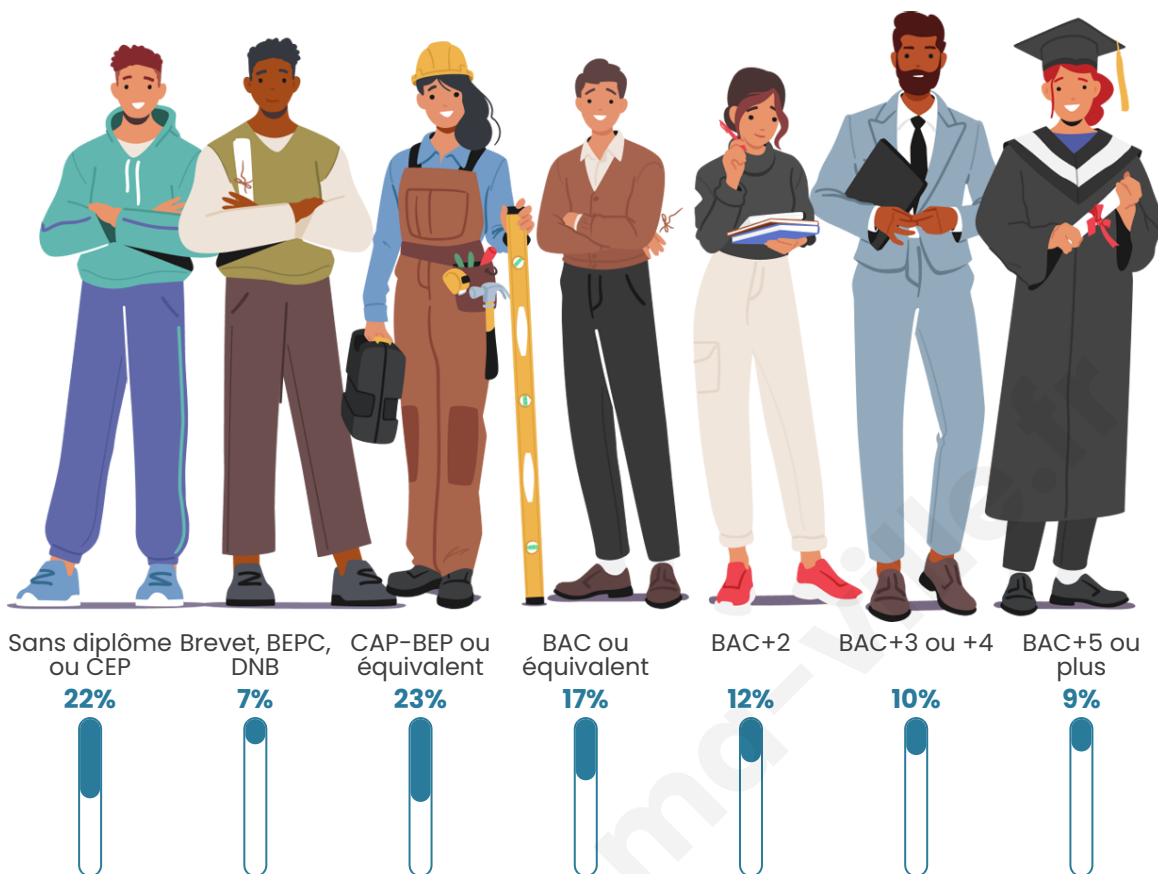

Nombre d'habitants

11 279

Age moyen

43 ans

Pop active

44.4%

Taux chômage

9.2%

Pop densité

537 h/km²

Revenu moyen

21 900 €/an

Evolution du nombre d'habitants

Sources : Institut national de la statistique et des études économiques (insee) selon Les dernières parutions officielles de 2024 portant sur les années 2020, 2021 et 2022.

Tranche d'âge

Activité professionnelle

Niveau de diplôme

Composition des ménages

Profils électoraux

Premier tour

| | | |
|---|---------------------------|---------|
|  | Emmanuel MACRON | 29.18 % |
|  | Jean-Luc MÉLENCHON | 21.24 % |
|  | Marine LE PEN | 20.37 % |
|  | Éric ZEMMOUR | 7.14 % |
|  | Yannick JADOT | 5.40 % |
|  | Valérie PÉCRESE | 4.98 % |
|  | Jean LASSALLE | 3.39 % |
|  | Anne HIDALGO | 2.42 % |
|  | Nicolas DUPONT- AIGNAN | 2.35 % |
|  | Fabien ROUSSEL | 2.23 % |
|  | Nathalie ARTHAUD | 0.73 % |
|  | Philippe POUTOU | 0.57 % |