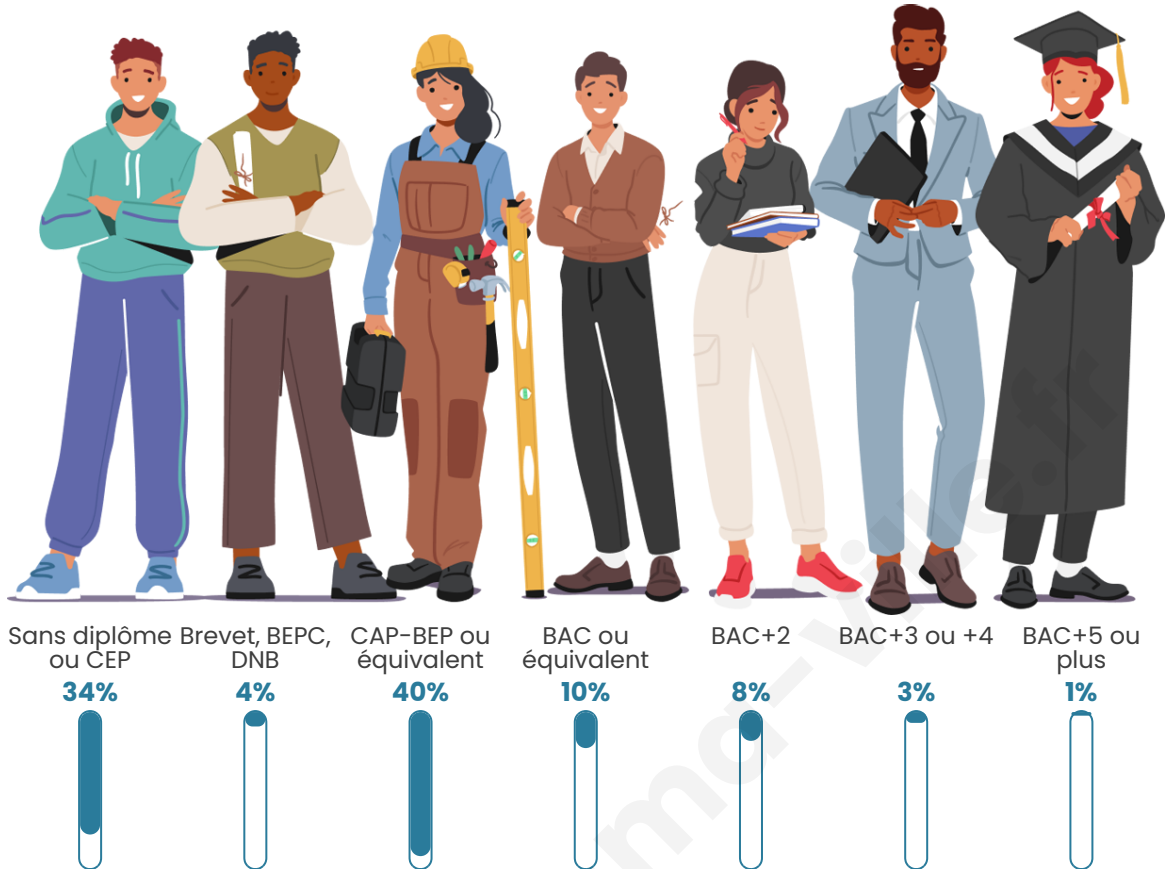

426

Age moyen

49 ans

Pop active

43%

Taux chômage

8.3%

Pop densité

Tranche d'âge

Activité professionnelle

Niveau de diplôme

Composition des ménages

Profils électoraux

Premier tour

	Marine LE PEN	34.62 %
	Emmanuel MACRON	23.78 %
	Jean-Luc MÉLENCHON	12.24 %
	Nicolas DUPONT-AIGNAN	6.64 %
	Jean LASSALLE	6.29 %
	Valérie PÉCRESSE	5.94 %
	Éric ZEMMOUR	3.15 %
	Yannick JADOT	2.80 %
	Philippe POUTOU	2.10 %
	Nathalie ARTHAUD	1.40 %
	Fabien ROUSSEL	0.70 %
	Anne HIDALGO	0.35 %