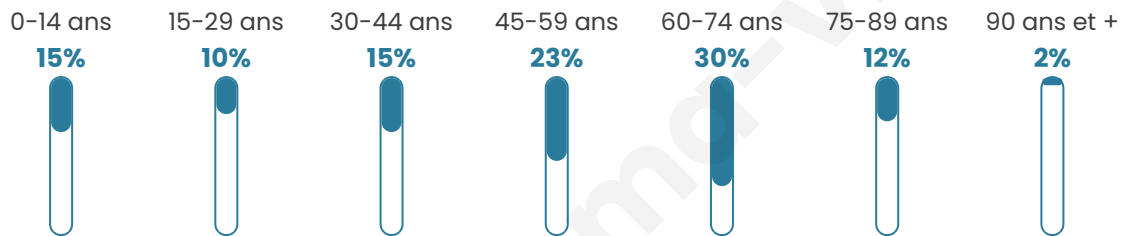

426

Age moyen

49 ans

Pop active

43%

Taux chômage

8.3%

Pop densité

30 h/km²

Revenu moyen

20 410 €/an

Evolution du nombre d'habitants

Sources : Institut national de la statistique et des études économiques (insee) selon Les dernières parutions officielles de 2024 portant sur les années 2020, 2021 et 2022.

Tranche d'âge

Activité professionnelle

Niveau de diplôme

Composition des ménages

Profils électoraux

Premier tour

	Marine LE PEN	34.62 %
	Emmanuel MACRON	23.78 %
	Jean-Luc MÉLENCHON	12.24 %
	Nicolas DUPONT-AIGNAN	6.64 %
	Jean LASSALLE	6.29 %
	Valérie PÉCRESSE	5.94 %
	Éric ZEMMOUR	3.15 %
	Yannick JADOT	2.80 %
	Philippe POUTOU	2.10 %
	Nathalie ARTHAUD	1.40 %
	Fabien ROUSSEL	0.70 %
	Anne HIDALGO	0.35 %

371 inscrits

Participation : 79.51%

Votes blancs : 2.37%

Votes nuls : 0.68%

Second tour

	Emmanuel MACRON	42,65 %
	Marine LE PEN	57,35 %

371 inscrits

Participation : 80.59%