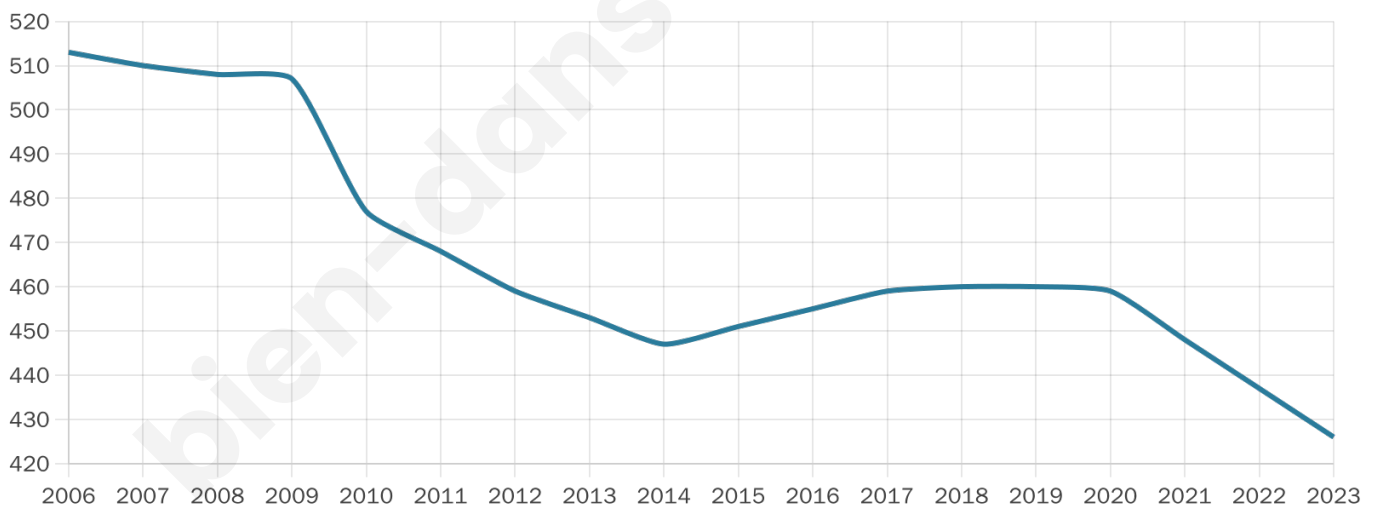

426

Age moyen

49 ans

Pop active

43%

Taux chômage

8.3%

Pop densité

30 h/km²

Revenu moyen

20 410 €/an

Evolution du nombre d'habitants

Sources : Institut national de la statistique et des études économiques (insee) selon Les dernières parutions officielles de 2024 portant sur les années 2020, 2021 et 2022.