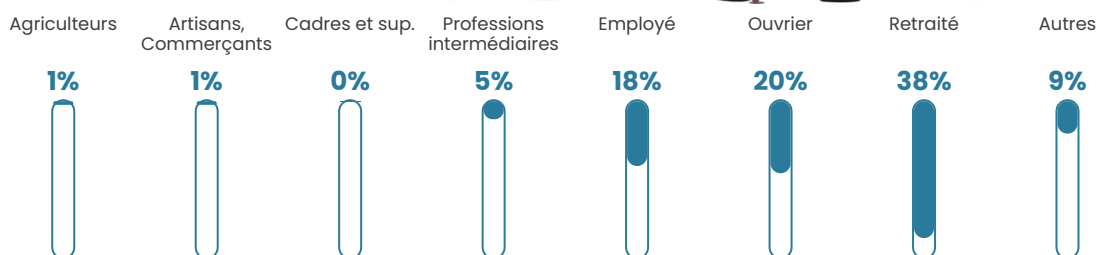

30 h/km²

Revenu moyen

20 410 €/an

Evolution du nombre d'habitants

Sources : Institut national de la statistique et des études économiques (insee) selon Les dernières parutions officielles de 2024 portant sur les années 2020, 2021 et 2022.

Tranche d'âge

Activité professionnelle

Niveau de diplôme

Composition des ménages

Profils électoraux

Premier tour

	Marine LE PEN	34.62 %
	Emmanuel MACRON	23.78 %
	Jean-Luc MÉLENCHON	12.24 %
	Nicolas DUPONT-AIGNAN	6.64 %
	Jean LASSALLE	6.29 %
	Valérie PÉCRESSE	5.94 %
	Éric ZEMMOUR	3.15 %
	Yannick JADOT	2.80 %
	Philippe POUTOU	2.10 %
	Nathalie ARTHAUD	1.40 %
	Fabien ROUSSEL	0.70 %
	Anne HIDALGO	0.35 %