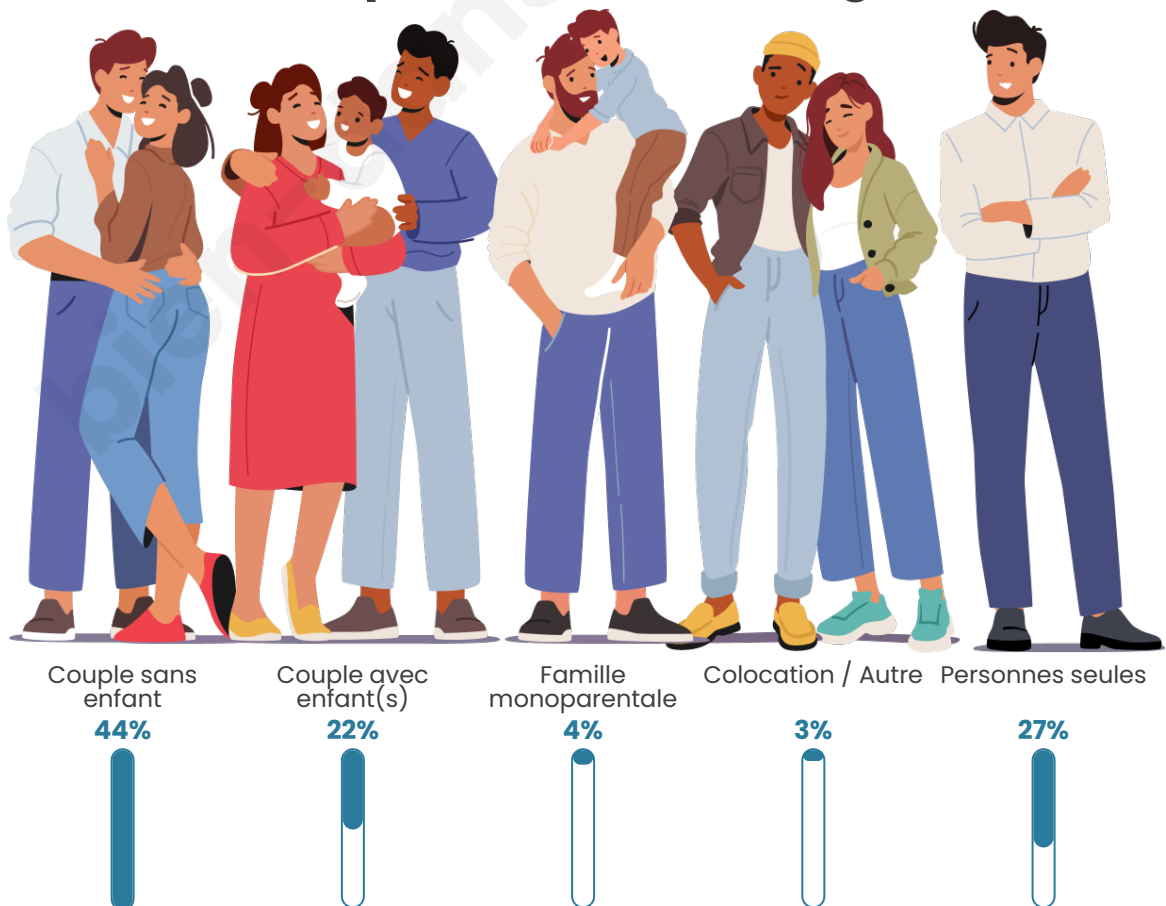

Tranche d'âge

Activité professionnelle

Niveau de diplôme

Composition des ménages

Profils électoraux

Premier tour

	Marine LE PEN	34.62 %
	Emmanuel MACRON	23.78 %
	Jean-Luc MÉLENCHON	12.24 %
	Nicolas DUPONT-AIGNAN	6.64 %
	Jean LASSALLE	6.29 %
	Valérie PÉCRESSE	5.94 %
	Éric ZEMMOUR	3.15 %
	Yannick JADOT	2.80 %
	Philippe POUTOU	2.10 %
	Nathalie ARTHAUD	1.40 %
	Fabien ROUSSEL	0.70 %
	Anne HIDALGO	0.35 %