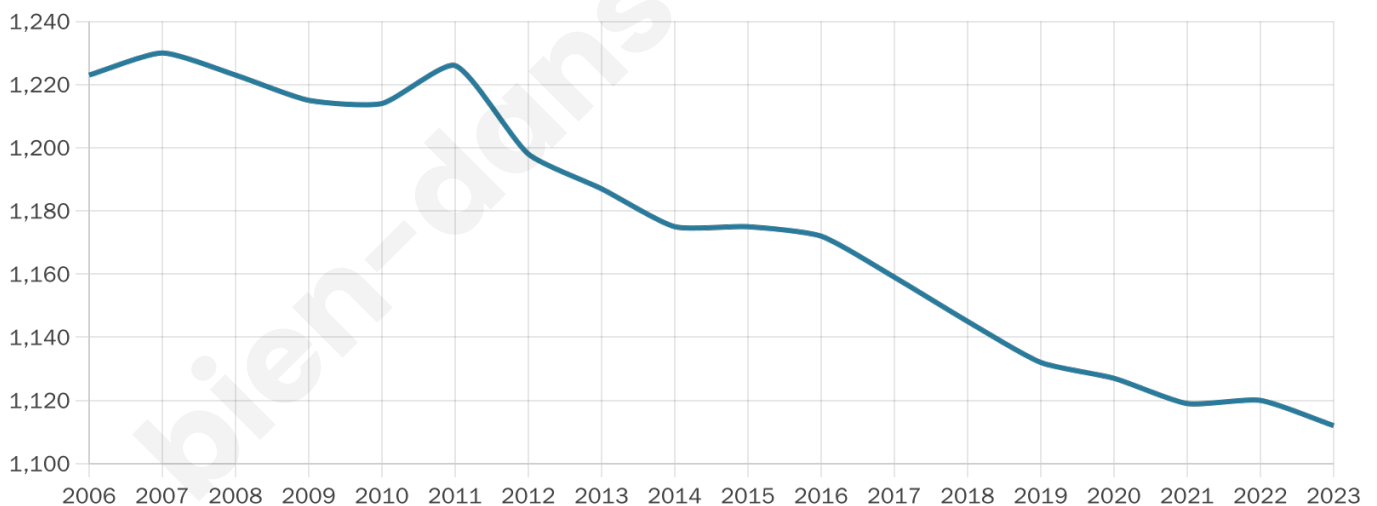

1 112

Age moyen

51 ans

Pop active

36.8%

Taux chômage

8.3%

Pop densité

44 h/km²

Revenu moyen

20 060 €/an

Evolution du nombre d'habitants

Sources : Institut national de la statistique et des études économiques (insee) selon Les dernières parutions officielles de 2024 portant sur les années 2020, 2021 et 2022.