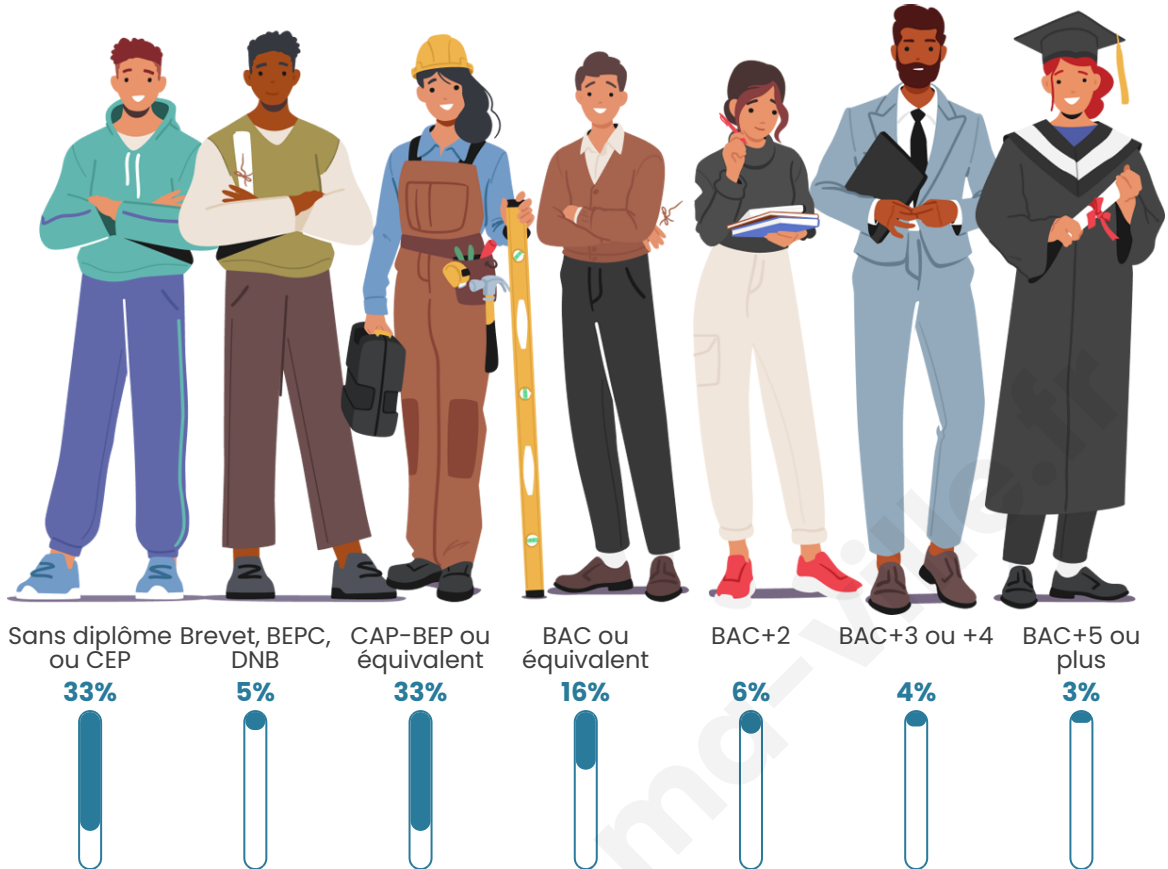

1 112

Age moyen

51 ans

Pop active

36.8%

Taux chômage

8.3%

Pop densité

Tranche d'âge

Activité professionnelle

Niveau de diplôme

Composition des ménages

Profils électoraux

Premier tour

	Marine LE PEN	31.57 %
	Emmanuel MACRON	26.43 %
	Jean-Luc MÉLENCHON	15.12 %
	Valérie PÉCRESSE	5.73 %
	Éric ZEMMOUR	5.29 %
	Jean LASSALLE	4.26 %
	Yannick JADOT	2.94 %
	Nicolas DUPONT-AIGNAN	2.79 %
	Fabien ROUSSEL	2.20 %
	Anne HIDALGO	1.76 %
	Nathalie ARTHAUD	1.32 %
	Philippe POUTOU	0.59 %