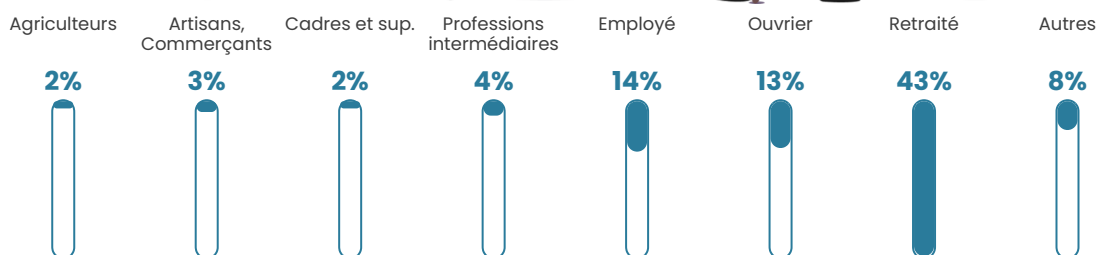

44 h/km²

Revenu moyen

20 060 €/an

Evolution du nombre d'habitants

Sources : Institut national de la statistique et des études économiques (insee) selon Les dernières parutions officielles de 2024 portant sur les années 2020, 2021 et 2022.

Tranche d'âge

Activité professionnelle

Niveau de diplôme

Composition des ménages

Profils électoraux

Premier tour

	Marine LE PEN	31.57 %
	Emmanuel MACRON	26.43 %
	Jean-Luc MÉLENCHON	15.12 %
	Valérie PÉCRESSE	5.73 %
	Éric ZEMMOUR	5.29 %
	Jean LASSALLE	4.26 %
	Yannick JADOT	2.94 %
	Nicolas DUPONT-AIGNAN	2.79 %
	Fabien ROUSSEL	2.20 %
	Anne HIDALGO	1.76 %
	Nathalie ARTHAUD	1.32 %
	Philippe POUTOU	0.59 %