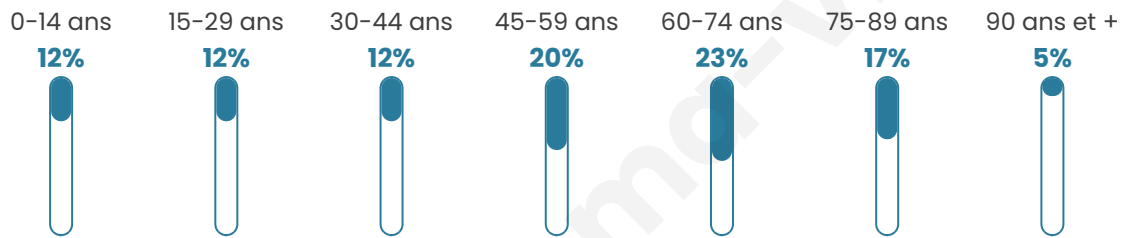

1 112

Age moyen

51 ans

Pop active

36.8%

Taux chômage

8.3%

Pop densité

44 h/km²

Revenu moyen

20 060 €/an

Evolution du nombre d'habitants

Sources : Institut national de la statistique et des études économiques (insee) selon Les dernières parutions officielles de 2024 portant sur les années 2020, 2021 et 2022.

Tranche d'âge

Activité professionnelle

Niveau de diplôme

Composition des ménages

Profils électoraux

Premier tour

	Marine LE PEN	31.57 %
	Emmanuel MACRON	26.43 %
	Jean-Luc MÉLENCHON	15.12 %
	Valérie PÉCRESSE	5.73 %
	Éric ZEMMOUR	5.29 %
	Jean LASSALLE	4.26 %
	Yannick JADOT	2.94 %
	Nicolas DUPONT-AIGNAN	2.79 %
	Fabien ROUSSEL	2.20 %
	Anne HIDALGO	1.76 %
	Nathalie ARTHAUD	1.32 %
	Philippe POUTOU	0.59 %

878 inscrits

Participation : 79.61%

Votes blancs : 1.57%

Votes nuls : 1.00%

Second tour

	Emmanuel MACRON	47,76 %
	Marine LE PEN	52,24 %

877 inscrits

Participation : 78.45%