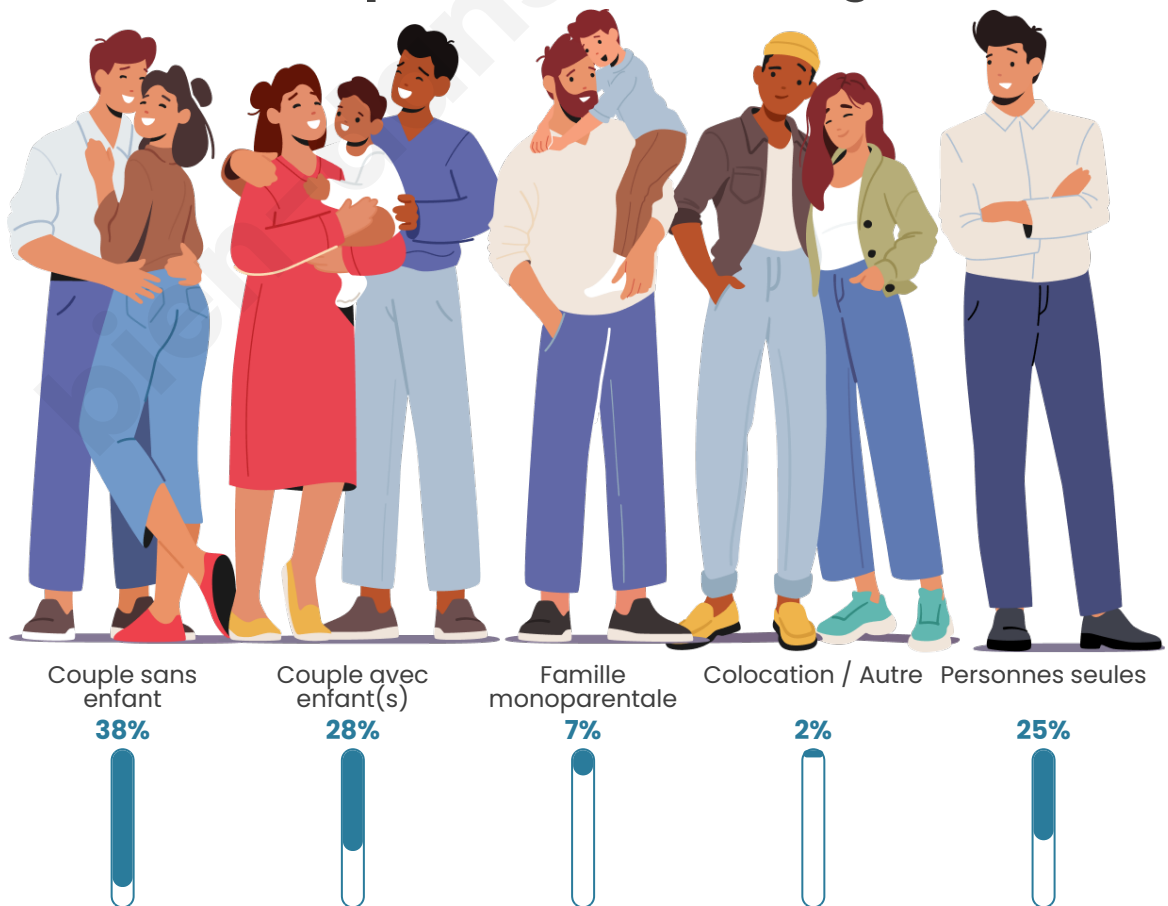

Tranche d'âge

Activité professionnelle

Niveau de diplôme

Composition des ménages

Profils électoraux

Premier tour

	Marine LE PEN	31.57 %
	Emmanuel MACRON	26.43 %
	Jean-Luc MÉLENCHON	15.12 %
	Valérie PÉCRESSE	5.73 %
	Éric ZEMMOUR	5.29 %
	Jean LASSALLE	4.26 %
	Yannick JADOT	2.94 %
	Nicolas DUPONT-AIGNAN	2.79 %
	Fabien ROUSSEL	2.20 %
	Anne HIDALGO	1.76 %
	Nathalie ARTHAUD	1.32 %
	Philippe POUTOU	0.59 %