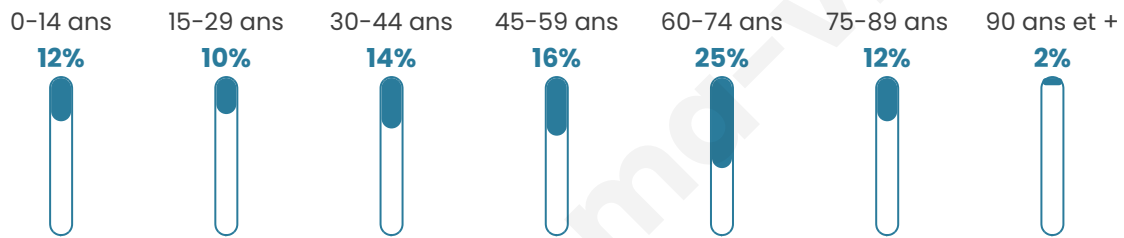

49 ans

Pop active

41.4%

Taux chômage

7.6%

Pop densité

27 h/km²

Revenu moyen

18 190 €/an

Evolution du nombre d'habitants

Sources : Institut national de la statistique et des études économiques (insee) selon Les dernières parutions officielles de 2024 portant sur les années 2020, 2021 et 2022.

Tranche d'âge

Activité professionnelle

Niveau de diplôme

Composition des ménages

Profils électoraux

Premier tour

	Marine LE PEN	29.57 %
	Jean-Luc MÉLENCHON	25.81 %
	Emmanuel MACRON	12.37 %
	Jean LASSALLE	10.22 %
	Éric ZEMMOUR	6.99 %
	Anne HIDALGO	5.91 %
	Fabien ROUSSEL	3.23 %
	Valérie PÉCRESSÉ	2.15 %
	Nicolas DUPONT-AIGNAN	2.15 %
	Yannick JADOT	1.61 %
	Nathalie ARTHAUD	0.00 %
	Philippe POUTOU	0.00 %