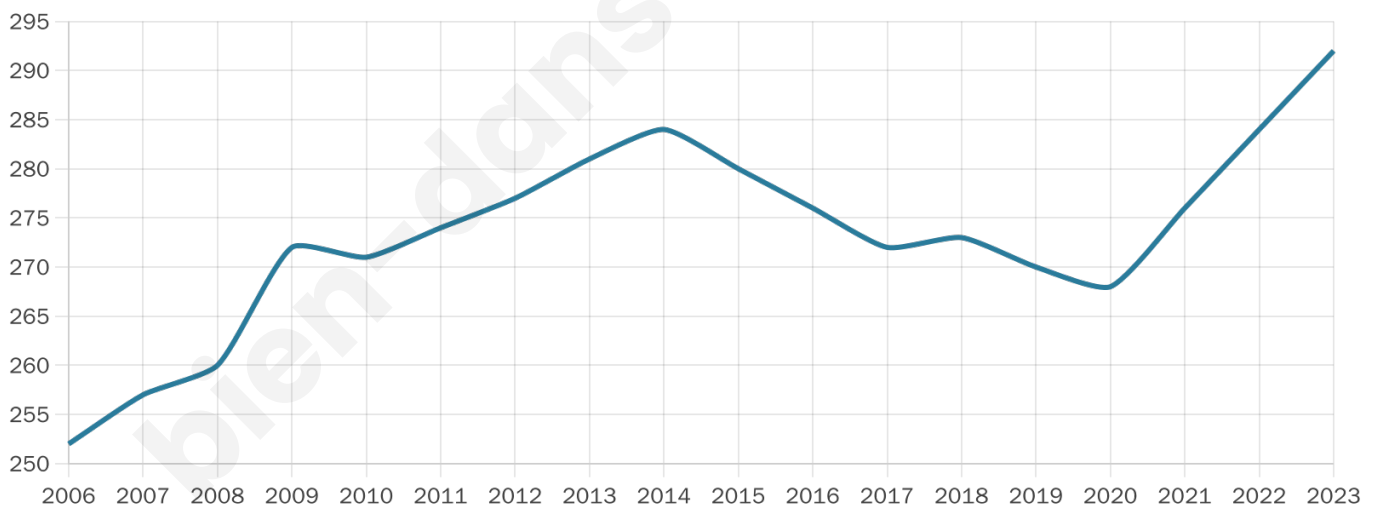

49 ans

Pop active

41.4%

Taux chômage

7.6%

Pop densité

27 h/km²

Revenu moyen

18 190 €/an

Evolution du nombre d'habitants

Sources : Institut national de la statistique et des études économiques (insee) selon Les dernières parutions officielles de 2024 portant sur les années 2020, 2021 et 2022.