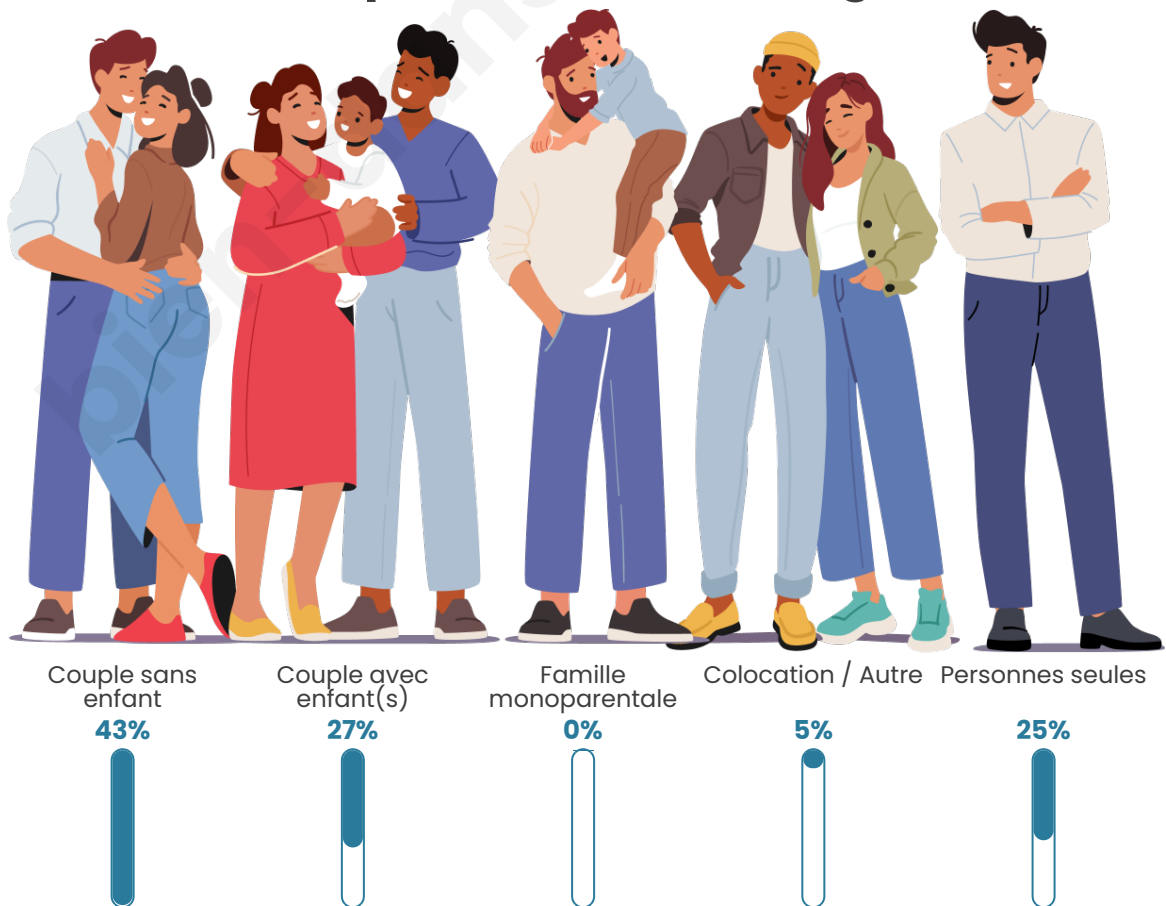

Tranche d'âge

Activité professionnelle

Niveau de diplôme

Composition des ménages

Profils électoraux

Premier tour

	Marine LE PEN	29.57 %
	Jean-Luc MÉLENCHON	25.81 %
	Emmanuel MACRON	12.37 %
	Jean LASSALLE	10.22 %
	Éric ZEMMOUR	6.99 %
	Anne HIDALGO	5.91 %
	Fabien ROUSSEL	3.23 %
	Valérie PÉCRESSÉ	2.15 %
	Nicolas DUPONT-AIGNAN	2.15 %
	Yannick JADOT	1.61 %
	Nathalie ARTHAUD	0.00 %
	Philippe POUTOU	0.00 %