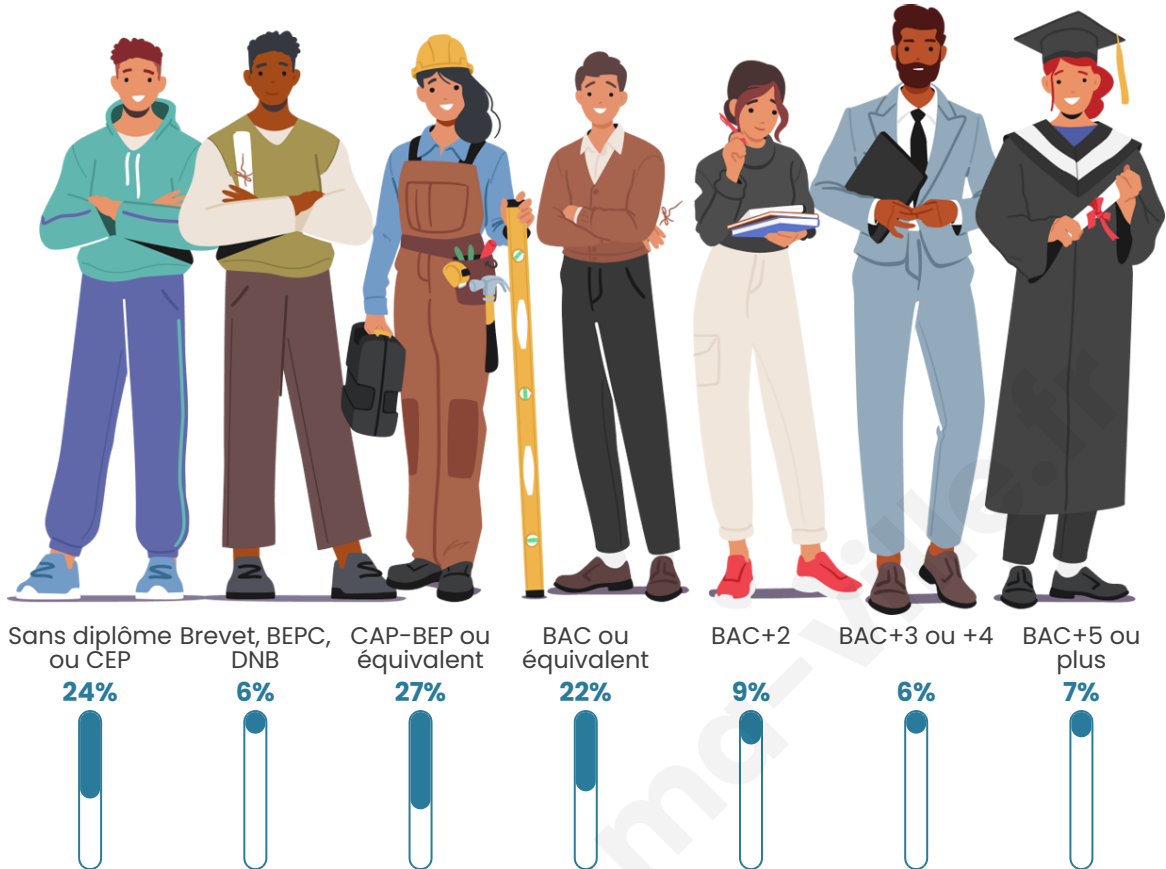

Tranche d'âge

Activité professionnelle

Niveau de diplôme

Composition des ménages

Profils électoraux

Premier tour

	Marine LE PEN	29.57 %
	Jean-Luc MÉLENCHON	25.81 %
	Emmanuel MACRON	12.37 %
	Jean LASSALLE	10.22 %
	Éric ZEMMOUR	6.99 %
	Anne HIDALGO	5.91 %
	Fabien ROUSSEL	3.23 %
	Valérie PÉCRESSÉ	2.15 %
	Nicolas DUPONT-AIGNAN	2.15 %
	Yannick JADOT	1.61 %
	Nathalie ARTHAUD	0.00 %
	Philippe POUTOU	0.00 %