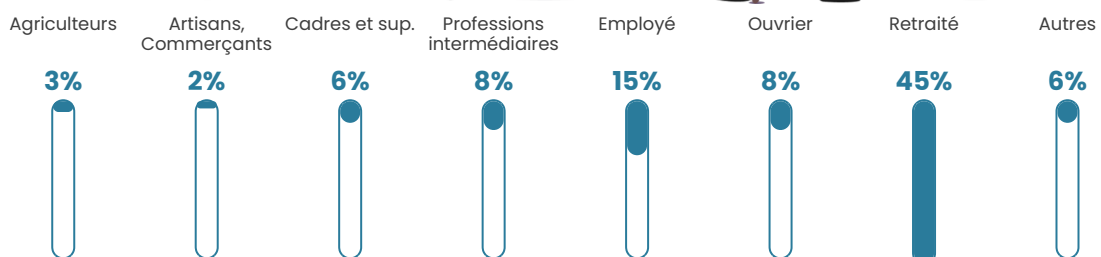

54 ans

Pop active

38.2%

Taux chômage

1600%

Pop densité

80 h/km²

Revenu moyen

21 400 €/an

Evolution du nombre d'habitants

Sources : Institut national de la statistique et des études économiques (insee) selon Les dernières parutions officielles de 2024 portant sur les années 2020, 2021 et 2022.

Tranche d'âge

Activité professionnelle

Niveau de diplôme

Composition des ménages

Profils électoraux

Premier tour

	Marine LE PEN	28.77 %
	Emmanuel MACRON	26.89 %
	Jean-Luc MÉLENCHON	17.22 %
	Éric ZEMMOUR	7.78 %
	Valérie PÉCRESSE	7.08 %
	Yannick JADOT	3.54 %
	Fabien ROUSSEL	2.59 %
	Jean LASSALLE	2.59 %
	Nicolas DUPONT-AIGNAN	1.42 %
	Anne HIDALGO	1.18 %
	Philippe POUTOU	0.71 %
	Nathalie ARTHAUD	0.24 %