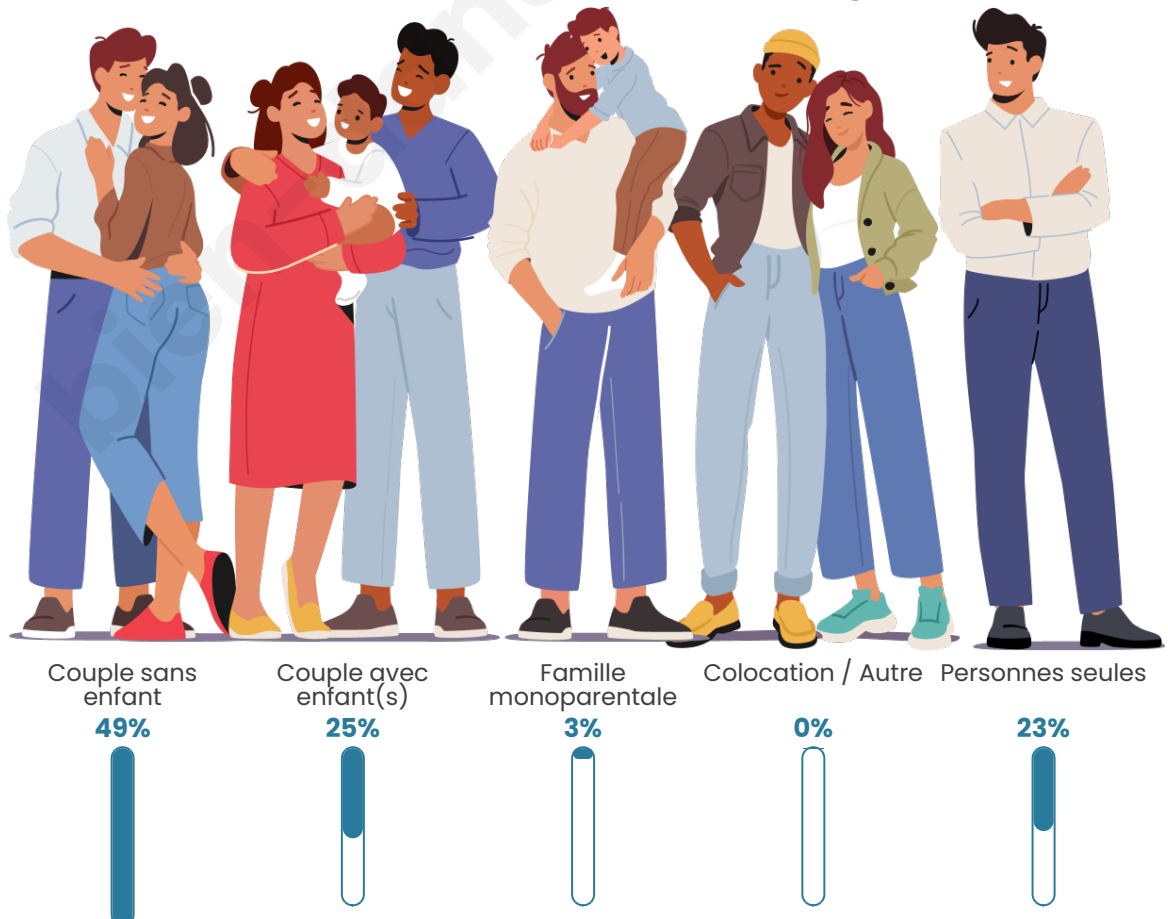

Tranche d'âge

Activité professionnelle

Niveau de diplôme

Composition des ménages

Profils électoraux

Premier tour

	Marine LE PEN	28.77 %
	Emmanuel MACRON	26.89 %
	Jean-Luc MÉLENCHON	17.22 %
	Éric ZEMMOUR	7.78 %
	Valérie PÉCRESSE	7.08 %
	Yannick JADOT	3.54 %
	Fabien ROUSSEL	2.59 %
	Jean LASSALLE	2.59 %
	Nicolas DUPONT-AIGNAN	1.42 %
	Anne HIDALGO	1.18 %
	Philippe POUTOU	0.71 %
	Nathalie ARTHAUD	0.24 %