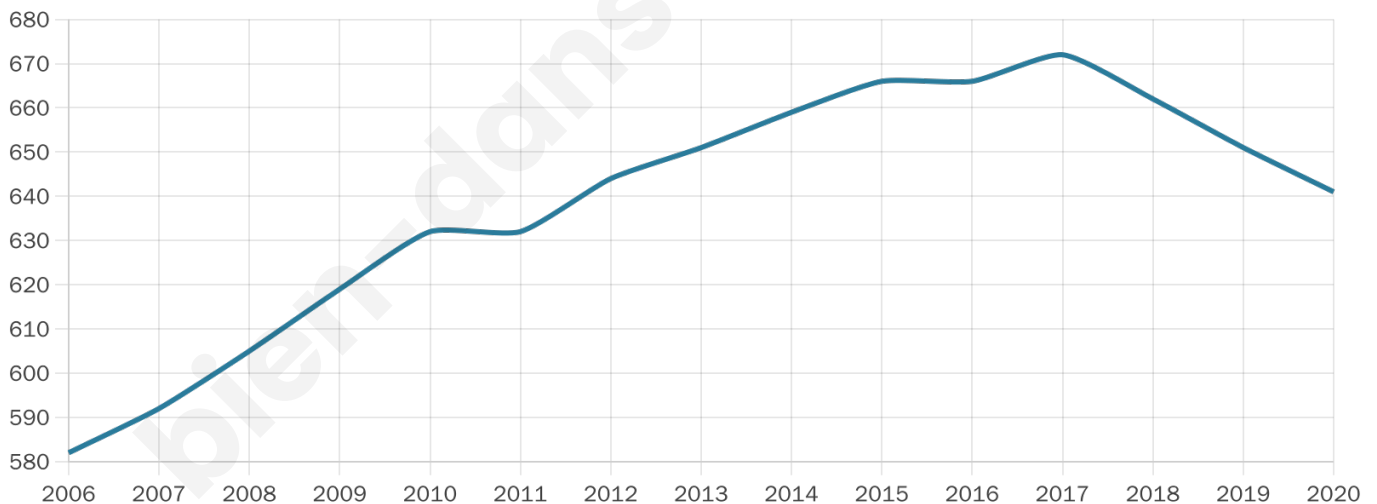

54 ans

Pop active

38.2%

Taux chômage

1600%

Pop densité

80 h/km²

Revenu moyen

21 400 €/an

Evolution du nombre d'habitants

Sources : Institut national de la statistique et des études économiques (insee) selon Les dernières parutions officielles de 2024 portant sur les années 2020, 2021 et 2022.