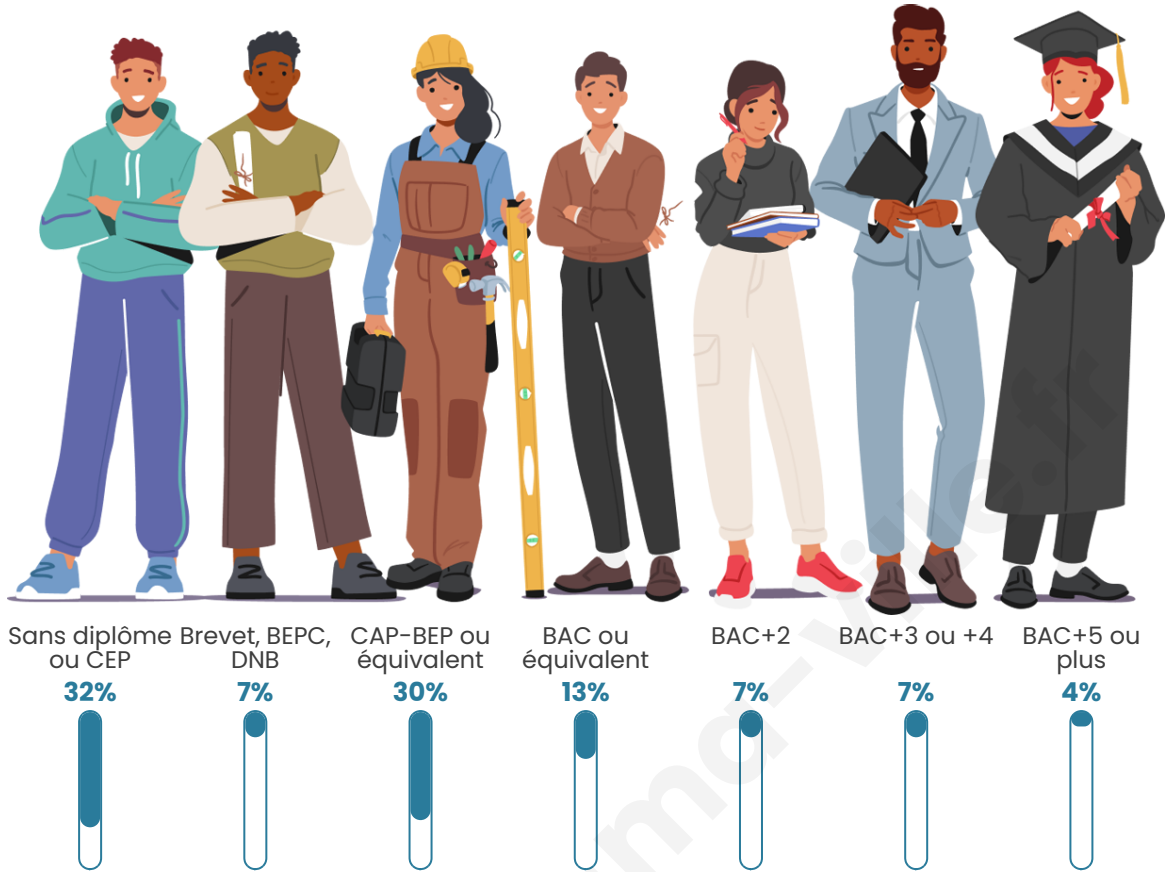

Tranche d'âge

Activité professionnelle

Niveau de diplôme

Composition des ménages

Profils électoraux

Premier tour

	Marine LE PEN	28.77 %
	Emmanuel MACRON	26.89 %
	Jean-Luc MÉLENCHON	17.22 %
	Éric ZEMMOUR	7.78 %
	Valérie PÉCRESSE	7.08 %
	Yannick JADOT	3.54 %
	Fabien ROUSSEL	2.59 %
	Jean LASSALLE	2.59 %
	Nicolas DUPONT-AIGNAN	1.42 %
	Anne HIDALGO	1.18 %
	Philippe POUTOU	0.71 %
	Nathalie ARTHAUD	0.24 %