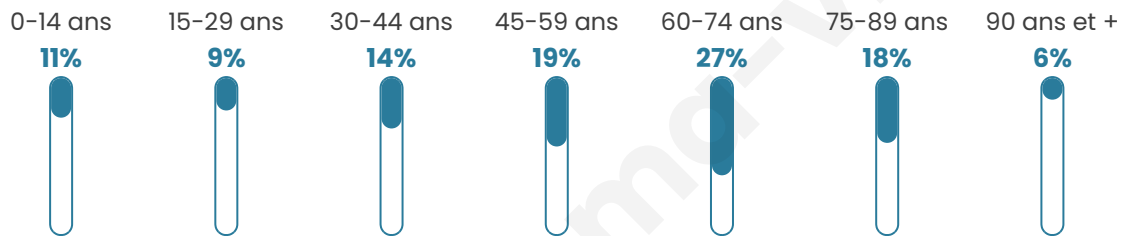

Situation géographique

i Informations clés

- **Région** : Normandie
- **Département** : Manche
- **Code postal** : 50660
- **Superficie** : 8 km²

Statistiques sur la population

Nombre d'habitants

641

Age moyen

54 ans

Pop active

38.2%

Taux chômage

1600%

Pop densité

80 h/km²

Revenu moyen

Tranche d'âge

Activité professionnelle

Niveau de diplôme

Composition des ménages

Profils électoraux

Premier tour

	Marine LE PEN	28.77 %
	Emmanuel MACRON	26.89 %
	Jean-Luc MÉLENCHON	17.22 %
	Éric ZEMMOUR	7.78 %
	Valérie PÉCRESSE	7.08 %
	Yannick JADOT	3.54 %
	Fabien ROUSSEL	2.59 %
	Jean LASSALLE	2.59 %
	Nicolas DUPONT-AIGNAN	1.42 %
	Anne HIDALGO	1.18 %
	Philippe POUTOU	0.71 %
	Nathalie ARTHAUD	0.24 %