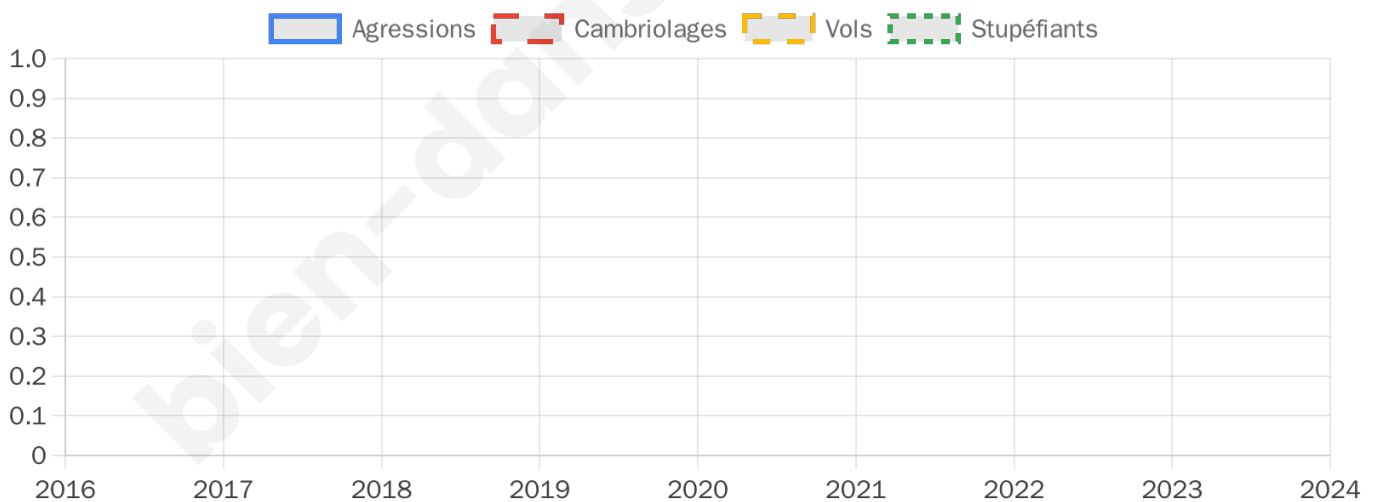

558 inscrits

Participation : 77.96%

Votes blancs : 1.61%

Votes nuls : 0.92%

Second tour

	Emmanuel MACRON	53,83 %
	Marine LE PEN	46,17 %

539 inscrits

Participation : 76.62%

Votes blancs : 9.44%

Votes nuls : 1.94%

Sécurité

Agressions physiques / sexuelles

0

Cambriolages

0

Vols / dégradations

0

Stupéfiants

0

Evolution du nombre d'infractions

Pour comparer

(en proportion du nombre d'habitants)

Sources : Bases statistiques communale, départementale et régionale de la délinquance enregistrée par la police et la gendarmerie nationales selon les dernières parutions officielles de 2025 portant sur l'année 2024 ([data.gouv](https://data.gouv.fr)).