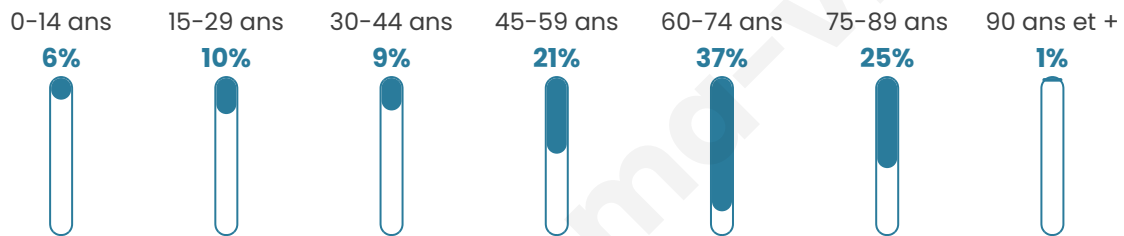

116

Age moyen

58 ans

Pop active

44%

Taux chômage

10%

Pop densité

13 h/km²

Revenu moyen

21 330 €/an

Evolution du nombre d'habitants

Sources : Institut national de la statistique et des études économiques (insee) selon Les dernières parutions officielles de 2024 portant sur les années 2020, 2021 et 2022.

Tranche d'âge

Activité professionnelle

Niveau de diplôme

Composition des ménages

Profils électoraux

Premier tour

	Emmanuel MACRON	31.91 %
	Marine LE PEN	27.66 %
	Valérie PÉCRESSE	10.64 %
	Jean LASSALLE	8.51 %
	Éric ZEMMOUR	7.45 %
	Jean-Luc MÉLENCHON	7.45 %
	Anne HIDALGO	2.13 %
	Philippe POUTOU	2.13 %
	Fabien ROUSSEL	1.06 %
	Nicolas DUPONT- AIGNAN	1.06 %
	Nathalie ARTHAUD	0.00 %
	Yannick JADOT	0.00 %