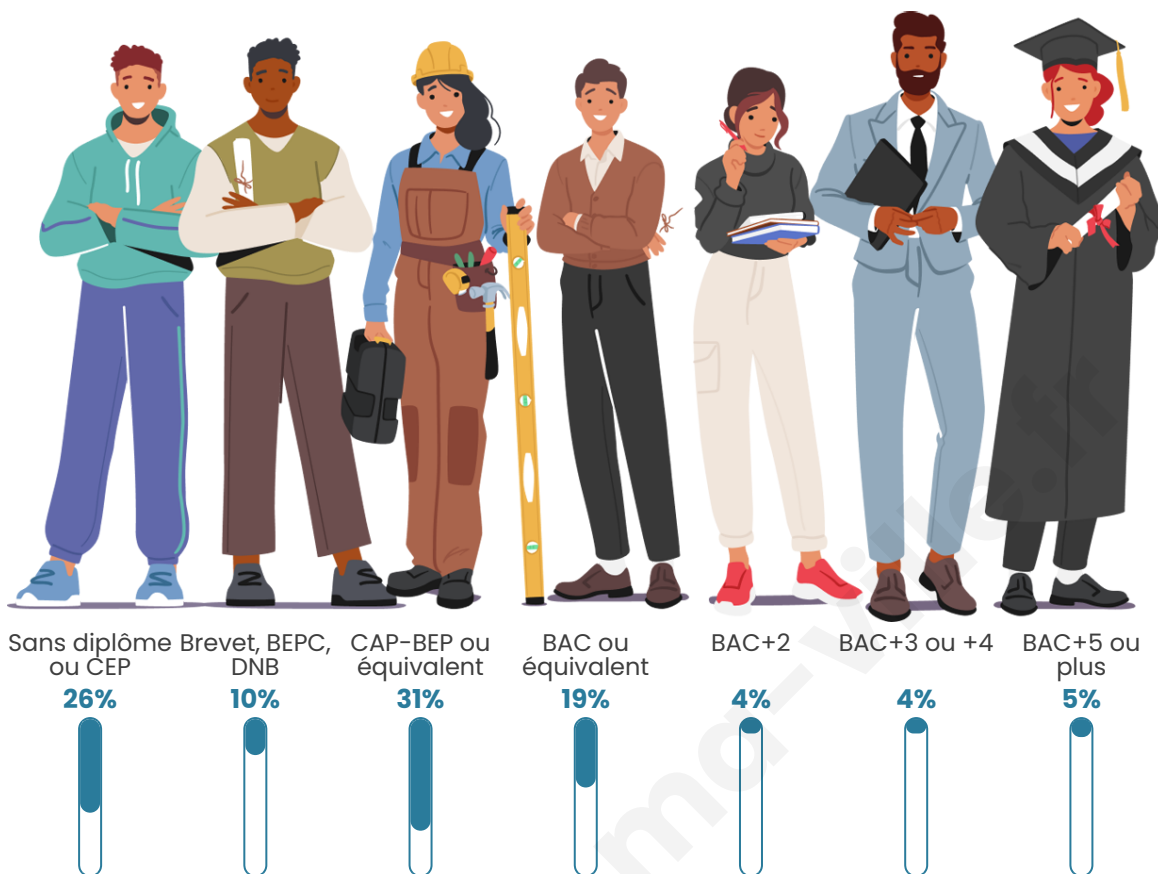

116

Age moyen

58 ans

Pop active

44%

Taux chômage

10%

Pop densité

Tranche d'âge

Activité professionnelle

Niveau de diplôme

Composition des ménages

Profils électoraux

Premier tour

	Emmanuel MACRON	31.91 %
	Marine LE PEN	27.66 %
	Valérie PÉCRESSE	10.64 %
	Jean LASSALLE	8.51 %
	Éric ZEMMOUR	7.45 %
	Jean-Luc MÉLENCHON	7.45 %
	Anne HIDALGO	2.13 %
	Philippe POUTOU	2.13 %
	Fabien ROUSSEL	1.06 %
	Nicolas DUPONT- AIGNAN	1.06 %
	Nathalie ARTHAUD	0.00 %
	Yannick JADOT	0.00 %