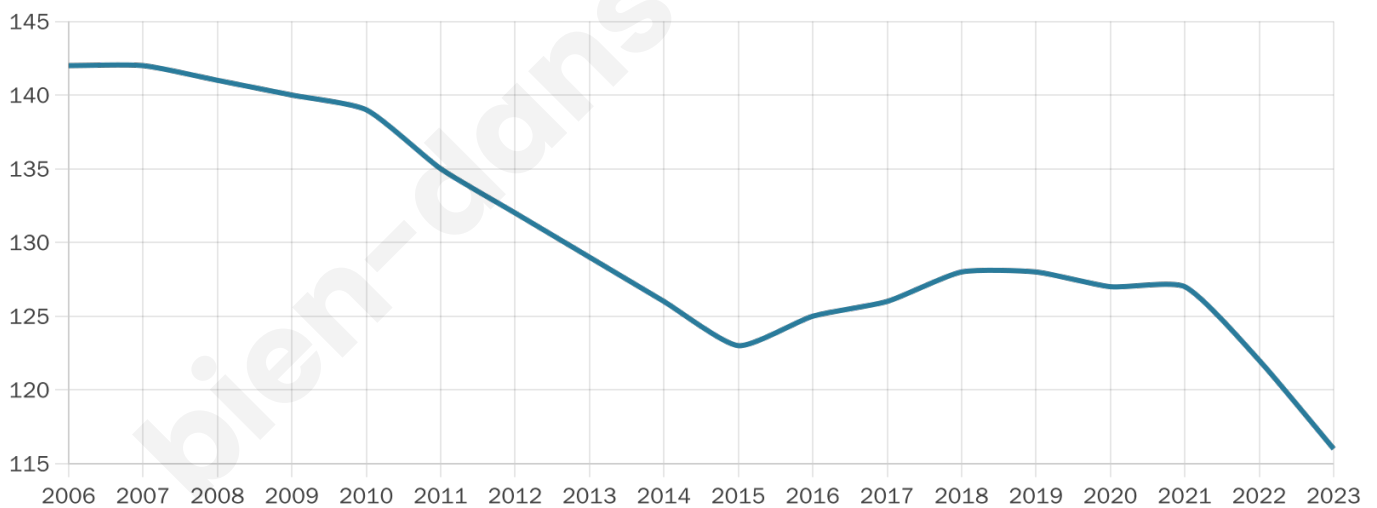

116

Age moyen

58 ans

Pop active

44%

Taux chômage

10%

Pop densité

13 h/km²

Revenu moyen

21 330 €/an

Evolution du nombre d'habitants

Sources : Institut national de la statistique et des études économiques (insee) selon Les dernières parutions officielles de 2024 portant sur les années 2020, 2021 et 2022.