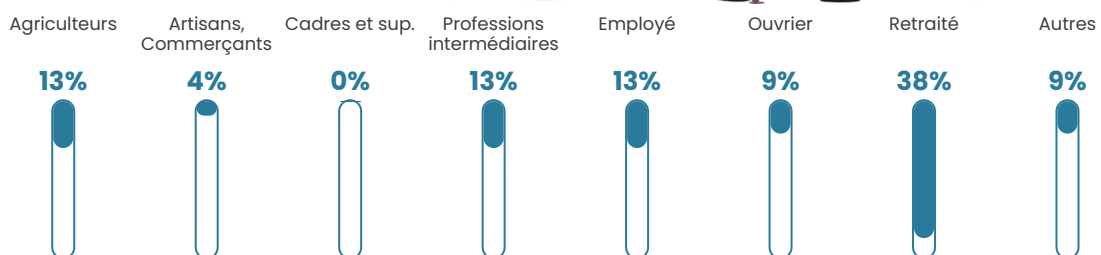

116

Age moyen

58 ans

Pop active

44%

Taux chômage

10%

Pop densité

13 h/km²

Revenu moyen

21 330 €/an

Evolution du nombre d'habitants

Sources : Institut national de la statistique et des études économiques (insee) selon Les dernières parutions officielles de 2024 portant sur les années 2020, 2021 et 2022.

Tranche d'âge

Activité professionnelle

Niveau de diplôme

Composition des ménages

Profils électoraux

Premier tour

	Emmanuel MACRON	31.91 %
	Marine LE PEN	27.66 %
	Valérie PÉCRESSE	10.64 %
	Jean LASSALLE	8.51 %
	Éric ZEMMOUR	7.45 %
	Jean-Luc MÉLENCHON	7.45 %
	Anne HIDALGO	2.13 %
	Philippe POUTOU	2.13 %
	Fabien ROUSSEL	1.06 %
	Nicolas DUPONT- AIGNAN	1.06 %
	Nathalie ARTHAUD	0.00 %
	Yannick JADOT	0.00 %