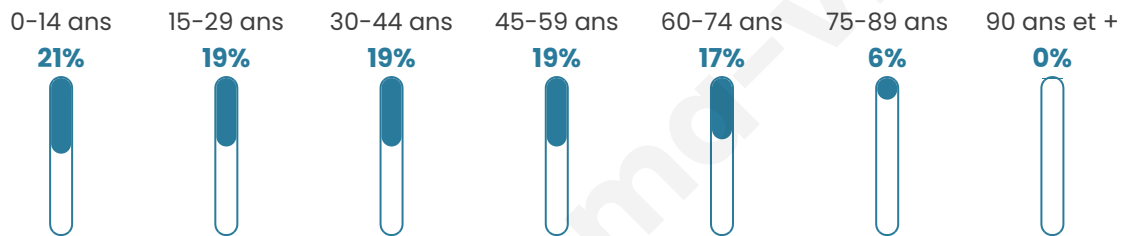

# Statistiques sur la population

Nombre d'habitants

**1 376**

Age moyen

**39 ans**

Pop active

**46.2%**

Taux chômage

**12.2%**

Pop densité

**76 h/km<sup>2</sup>**

Revenu moyen

**20 160 €/an**

## Evolution du nombre d'habitants

Sources : Institut national de la statistique et des études économiques (insee) selon Les dernières parutions officielles de 2024 portant sur les années 2020, 2021 et 2022.

## Tranche d'âge