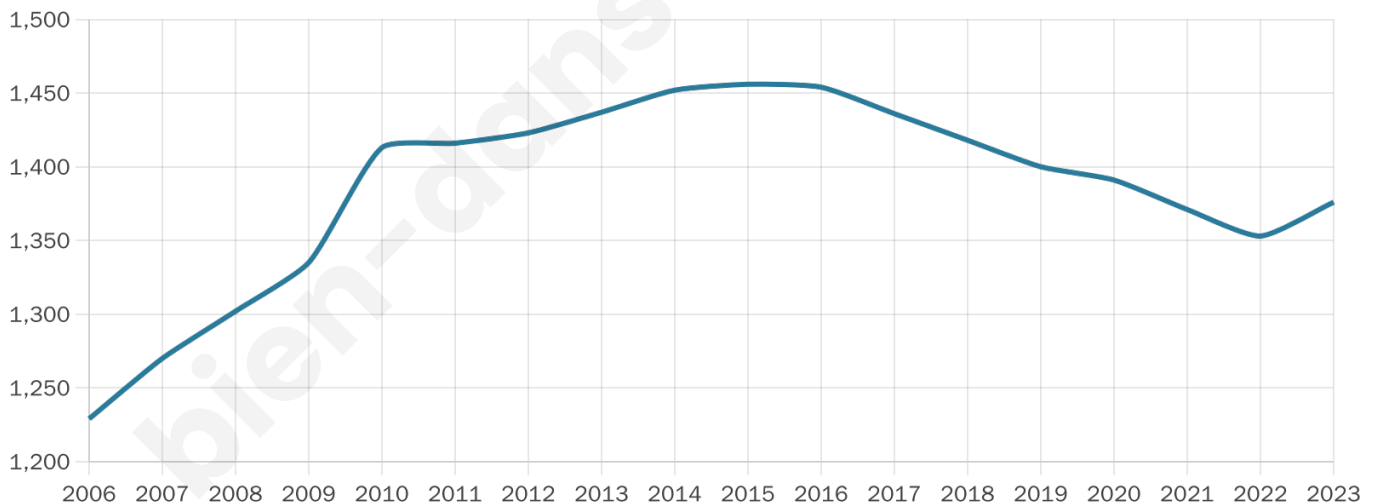

# Statistiques sur la population

Nombre d'habitants

**1 376**

Age moyen

**39 ans**

Pop active

**46.2%**

Taux chômage

**12.2%**

Pop densité

**76 h/km<sup>2</sup>**

Revenu moyen

**20 160 €/an**

## Evolution du nombre d'habitants

Sources : Institut national de la statistique et des études économiques (insee) selon Les dernières parutions officielles de 2024 portant sur les années 2020, 2021 et 2022.