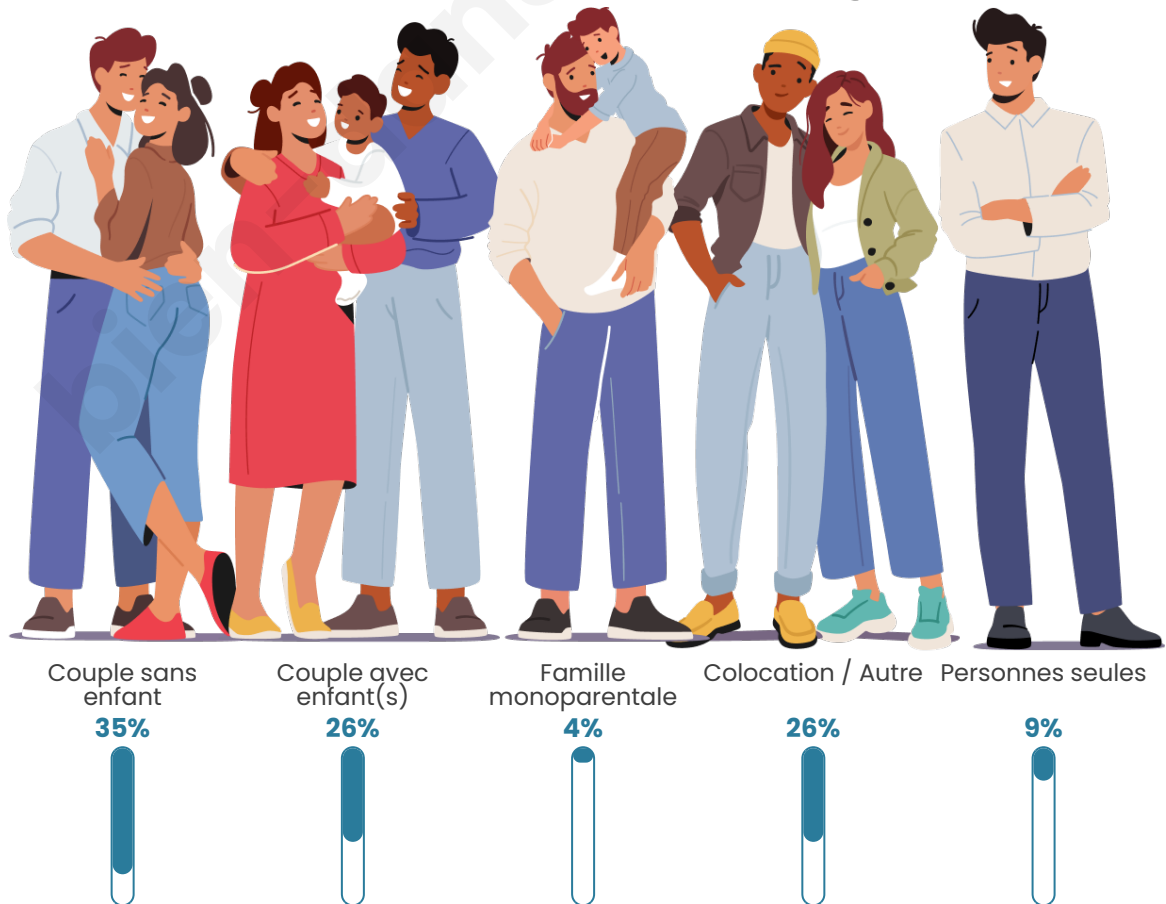

Tranche d'âge

Activité professionnelle

Niveau de diplôme

Composition des ménages

Profils électoraux

Premier tour

	Marine LE PEN	49.51 %
	Emmanuel MACRON	16.50 %
	Éric ZEMMOUR	10.68 %
	Jean LASSALLE	8.74 %
	Jean-Luc MÉLENCHON	7.77 %
	Valérie PÉCRESE	1.94 %
	Philippe POUTOU	1.94 %
	Nicolas DUPONT-AIGNAN	1.94 %
	Fabien ROUSSEL	0.97 %
	Nathalie ARTHAUD	0.00 %
	Anne HIDALGO	0.00 %
	Yannick JADOT	0.00 %