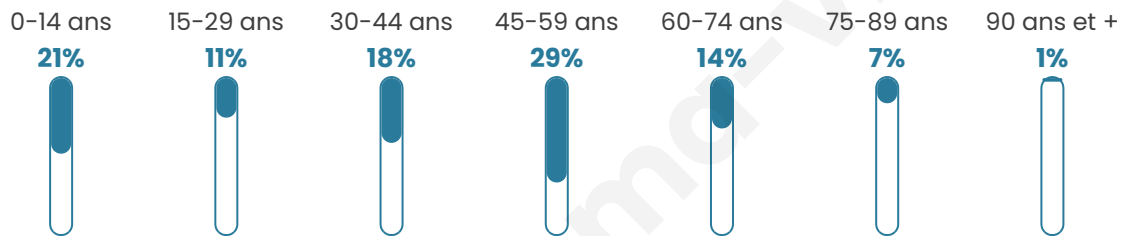

Taux chômage

5.2%

Pop densité

15 h/km²

Revenu moyen

24 490 €/an

Evolution du nombre d'habitants

Sources : Institut national de la statistique et des études économiques (insee) selon Les dernières parutions officielles de 2024 portant sur les années 2020, 2021 et 2022.

Tranche d'âge

Activité professionnelle

Niveau de diplôme

Composition des ménages

Profils électoraux

Premier tour

	Marine LE PEN	49.51 %
	Emmanuel MACRON	16.50 %
	Éric ZEMMOUR	10.68 %
	Jean LASSALLE	8.74 %
	Jean-Luc MÉLENCHON	7.77 %
	Valérie PÉCRESE	1.94 %
	Philippe POUTOU	1.94 %
	Nicolas DUPONT-AIGNAN	1.94 %
	Fabien ROUSSEL	0.97 %
	Nathalie ARTHAUD	0.00 %
	Anne HIDALGO	0.00 %
	Yannick JADOT	0.00 %

143 inscrits

Participation : 74.13%

Votes blancs : 1.89%

Votes nuls : 0.94%

Second tour

	Emmanuel MACRON	26,42 %
	Marine LE PEN	73,58 %

143 inscrits

Participation : 79.72%