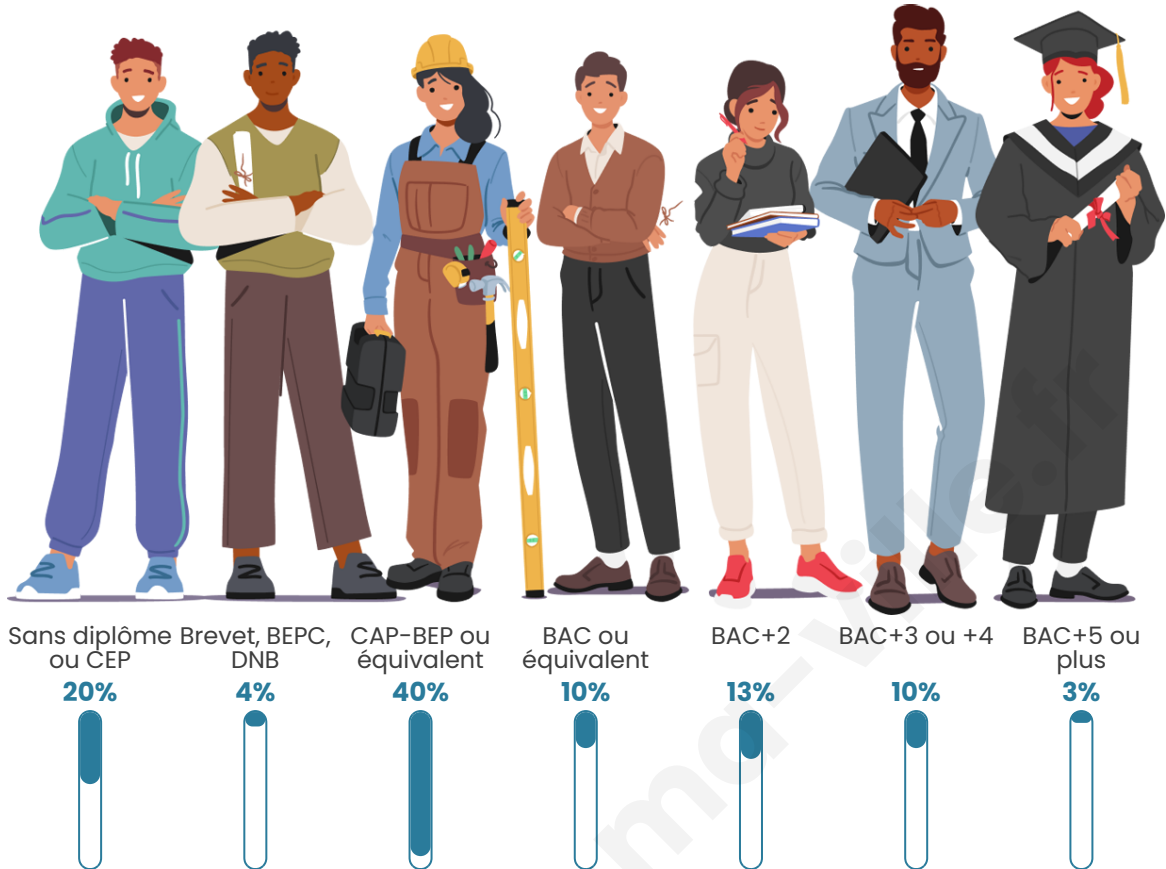

Taux chômage

5.2%

Pop densité

15 h/km²

Revenu moyen

24 490 €/an

Evolution du nombre d'habitants

Sources : Institut national de la statistique et des études économiques (insee) selon Les dernières parutions officielles de 2024 portant sur les années 2020, 2021 et 2022.

Tranche d'âge

Activité professionnelle

Niveau de diplôme

Composition des ménages

Profils électoraux

Premier tour

	Marine LE PEN	49.51 %
	Emmanuel MACRON	16.50 %
	Éric ZEMMOUR	10.68 %
	Jean LASSALLE	8.74 %
	Jean-Luc MÉLENCHON	7.77 %
	Valérie PÉCRESE	1.94 %
	Philippe POUTOU	1.94 %
	Nicolas DUPONT-AIGNAN	1.94 %
	Fabien ROUSSEL	0.97 %
	Nathalie ARTHAUD	0.00 %
	Anne HIDALGO	0.00 %
	Yannick JADOT	0.00 %