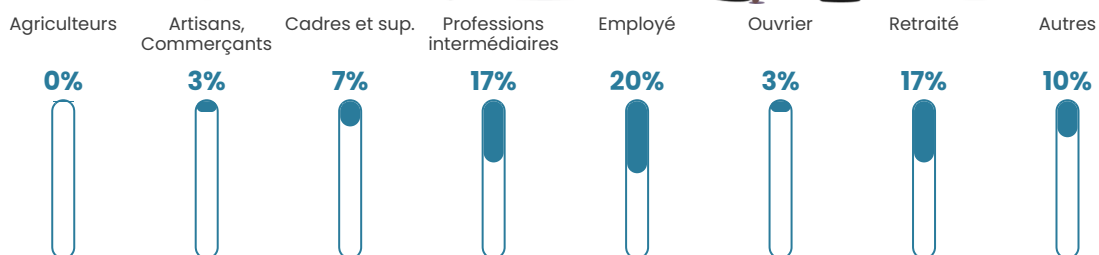

Taux chômage

5.2%

Pop densité

15 h/km²

Revenu moyen

24 490 €/an

Evolution du nombre d'habitants

Sources : Institut national de la statistique et des études économiques (insee) selon Les dernières parutions officielles de 2024 portant sur les années 2020, 2021 et 2022.

Tranche d'âge

Activité professionnelle

Niveau de diplôme

Composition des ménages

Profils électoraux

Premier tour

	Marine LE PEN	49.51 %
	Emmanuel MACRON	16.50 %
	Éric ZEMMOUR	10.68 %
	Jean LASSALLE	8.74 %
	Jean-Luc MÉLENCHON	7.77 %
	Valérie PÉCRESE	1.94 %
	Philippe POUTOU	1.94 %
	Nicolas DUPONT-AIGNAN	1.94 %
	Fabien ROUSSEL	0.97 %
	Nathalie ARTHAUD	0.00 %
	Anne HIDALGO	0.00 %
	Yannick JADOT	0.00 %