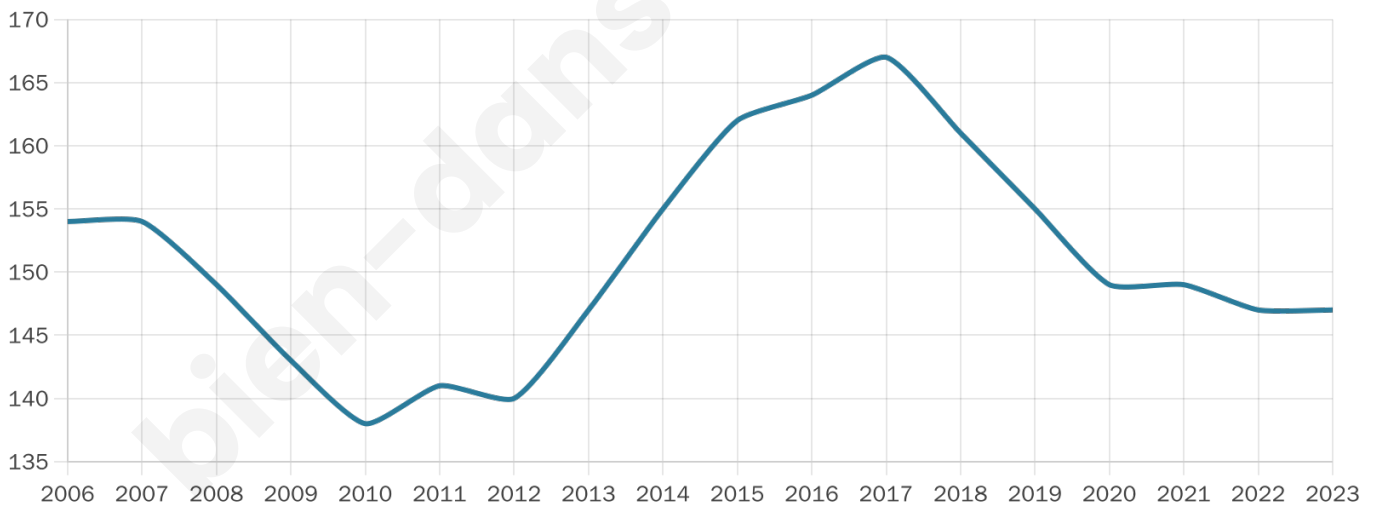

**MÉTROPOLE
NICE CÔTE D'AZUR**

Statistiques sur la population

Nombre d'habitants

147

Age moyen

41 ans

Pop active

53.7%

Taux chômage

5.2%

Pop densité

15 h/km²

Revenu moyen

24 490 €/an

Evolution du nombre d'habitants

Sources : Institut national de la statistique et des études économiques (insee) selon Les dernières parutions officielles de 2024 portant sur les années 2020, 2021 et 2022.

Tranche d'âge

Activité professionnelle

Niveau de diplôme

Composition des ménages

Profils électoraux

Premier tour

	Marine LE PEN	49.51 %
	Emmanuel MACRON	16.50 %
	Éric ZEMMOUR	10.68 %
	Jean LASSALLE	8.74 %
	Jean-Luc MÉLENCHON	7.77 %
	Valérie PÉCRESE	1.94 %
	Philippe POUTOU	1.94 %
	Nicolas DUPONT-AIGNAN	1.94 %
	Fabien ROUSSEL	0.97 %
	Nathalie ARTHAUD	0.00 %
	Anne HIDALGO	0.00 %
	Yannick JADOT	0.00 %