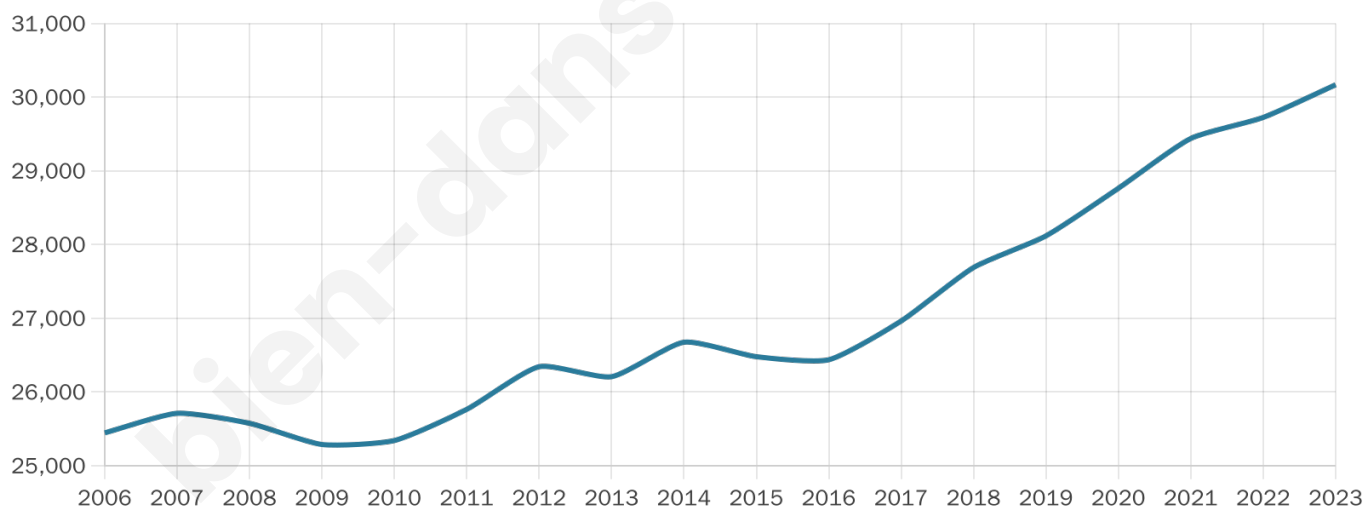

# Statistiques sur la population

Nombre d'habitants

**30 168**

Age moyen

**41 ans**

Pop active

**48.9%**

Taux chômage

**7.4%**

Pop densité

**1 676 h/km<sup>2</sup>**

Revenu moyen

**29 020 €/an**

## Evolution du nombre d'habitants

Sources : Institut national de la statistique et des études économiques (insee) selon Les dernières parutions officielles de 2024 portant sur les années 2020, 2021 et 2022.