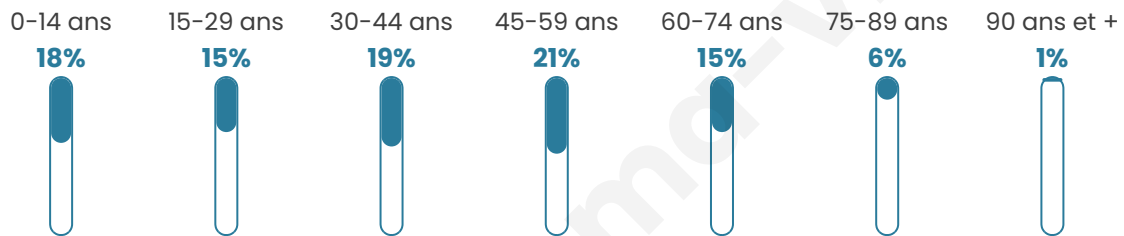

# Statistiques sur la population

Nombre d'habitants

**30 168**

Age moyen

**41 ans**

Pop active

**48.9%**

Taux chômage

**7.4%**

Pop densité

**1 676 h/km<sup>2</sup>**

Revenu moyen

**29 020 €/an**

## Evolution du nombre d'habitants

Sources : Institut national de la statistique et des études économiques (insee) selon Les dernières parutions officielles de 2024 portant sur les années 2020, 2021 et 2022.

## Tranche d'âge