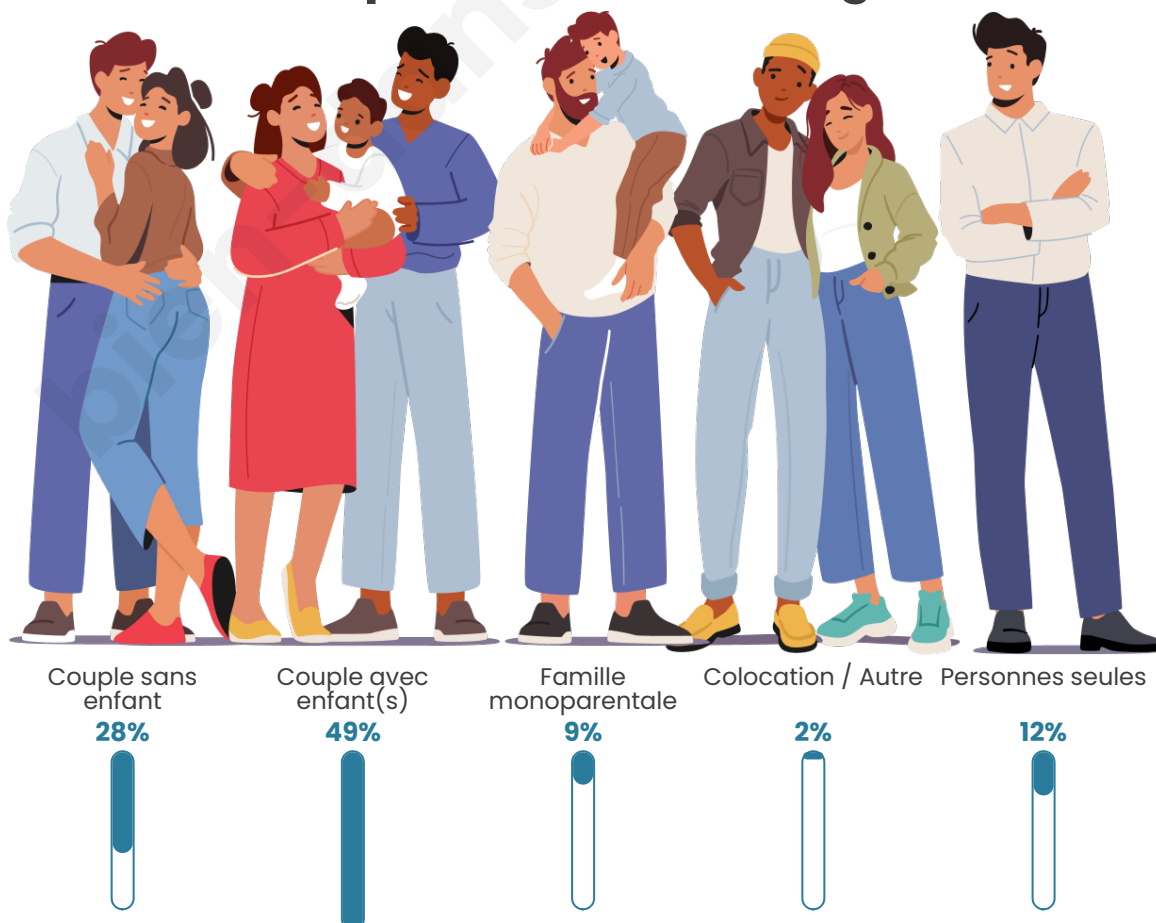

Tranche d'âge

Activité professionnelle

Niveau de diplôme

Composition des ménages

Profils électoraux

Premier tour

	Marine LE PEN	33.33 %
	Emmanuel MACRON	30.42 %
	Jean-Luc MÉLENCHON	12.92 %
	Éric ZEMMOUR	5.83 %
	Yannick JADOT	4.17 %
	Valérie PÉCRESSE	3.33 %
	Jean LASSALLE	2.50 %
	Nathalie ARTHAUD	2.08 %
	Anne HIDALGO	1.67 %
	Fabien ROUSSEL	1.25 %
	Philippe POUTOU	1.25 %
	Nicolas DUPONT-AIGNAN	1.25 %