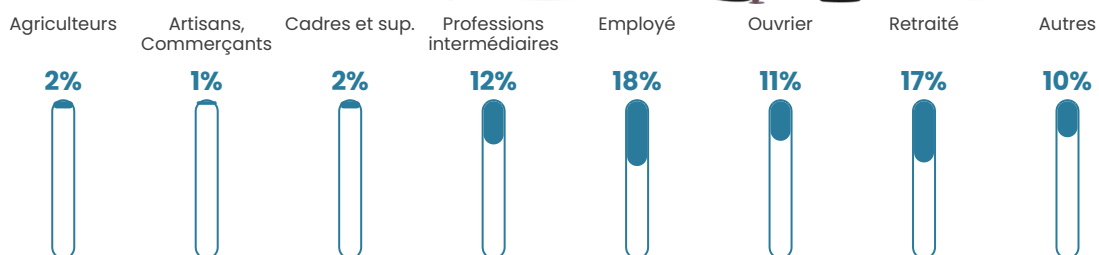

36 ans

Pop active

50.6%

Taux chômage

4.3%

Pop densité

56 h/km²

Revenu moyen

25 830 €/an

Evolution du nombre d'habitants

Sources : Institut national de la statistique et des études économiques (insee) selon Les dernières parutions officielles de 2024 portant sur les années 2020, 2021 et 2022.

Tranche d'âge

Activité professionnelle

Niveau de diplôme

Composition des ménages

Profils électoraux

Premier tour

	Marine LE PEN	33.33 %
	Emmanuel MACRON	30.42 %
	Jean-Luc MÉLENCHON	12.92 %
	Éric ZEMMOUR	5.83 %
	Yannick JADOT	4.17 %
	Valérie PÉCRESSE	3.33 %
	Jean LASSALLE	2.50 %
	Nathalie ARTHAUD	2.08 %
	Anne HIDALGO	1.67 %
	Fabien ROUSSEL	1.25 %
	Philippe POUTOU	1.25 %
	Nicolas DUPONT-AIGNAN	1.25 %