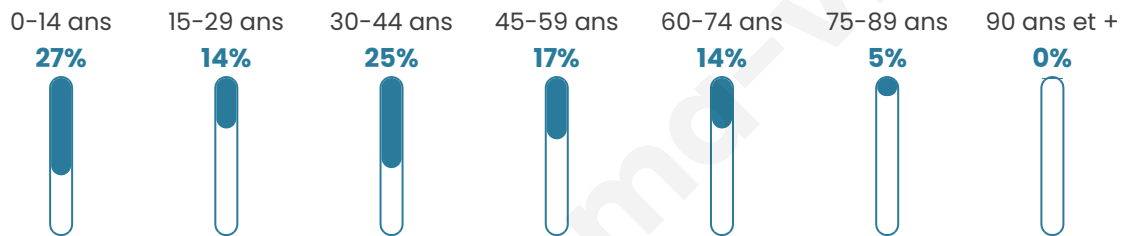

36 ans

Pop active

50.6%

Taux chômage

4.3%

Pop densité

56 h/km²

Revenu moyen

25 830 €/an

Evolution du nombre d'habitants

Sources : Institut national de la statistique et des études économiques (insee) selon Les dernières parutions officielles de 2024 portant sur les années 2020, 2021 et 2022.

Tranche d'âge

Activité professionnelle

Niveau de diplôme

Composition des ménages

Profils électoraux

Premier tour

	Marine LE PEN	33.33 %
	Emmanuel MACRON	30.42 %
	Jean-Luc MÉLENCHON	12.92 %
	Éric ZEMMOUR	5.83 %
	Yannick JADOT	4.17 %
	Valérie PÉCRESSE	3.33 %
	Jean LASSALLE	2.50 %
	Nathalie ARTHAUD	2.08 %
	Anne HIDALGO	1.67 %
	Fabien ROUSSEL	1.25 %
	Philippe POUTOU	1.25 %
	Nicolas DUPONT-AIGNAN	1.25 %