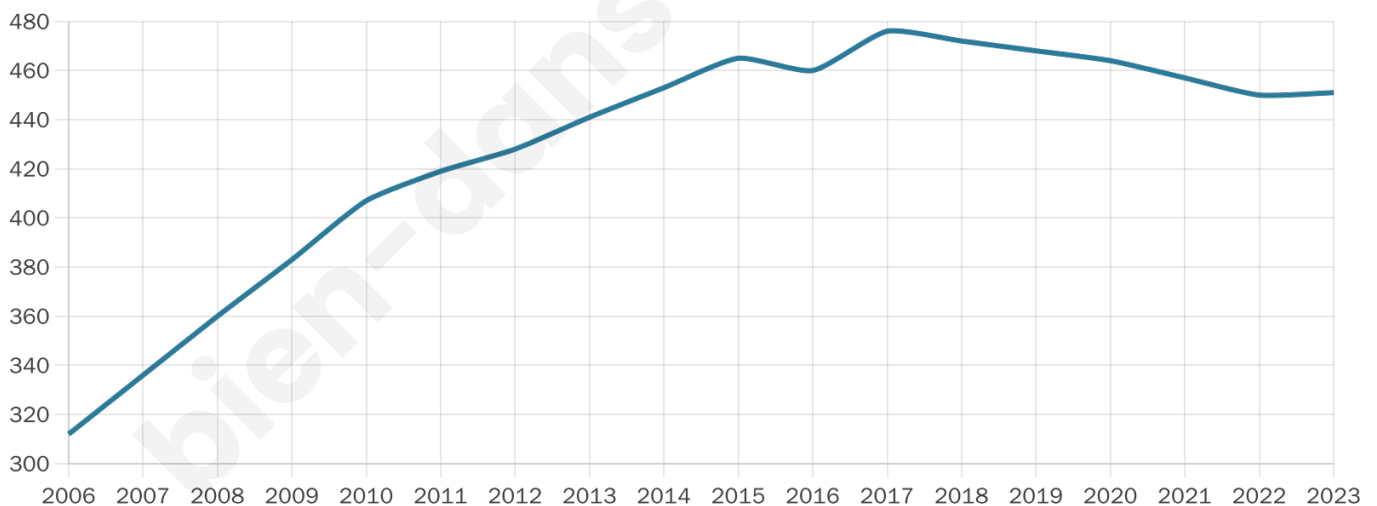

36 ans

Pop active

50.6%

Taux chômage

4.3%

Pop densité

56 h/km²

Revenu moyen

25 830 €/an

Evolution du nombre d'habitants

Sources : Institut national de la statistique et des études économiques (insee) selon Les dernières parutions officielles de 2024 portant sur les années 2020, 2021 et 2022.