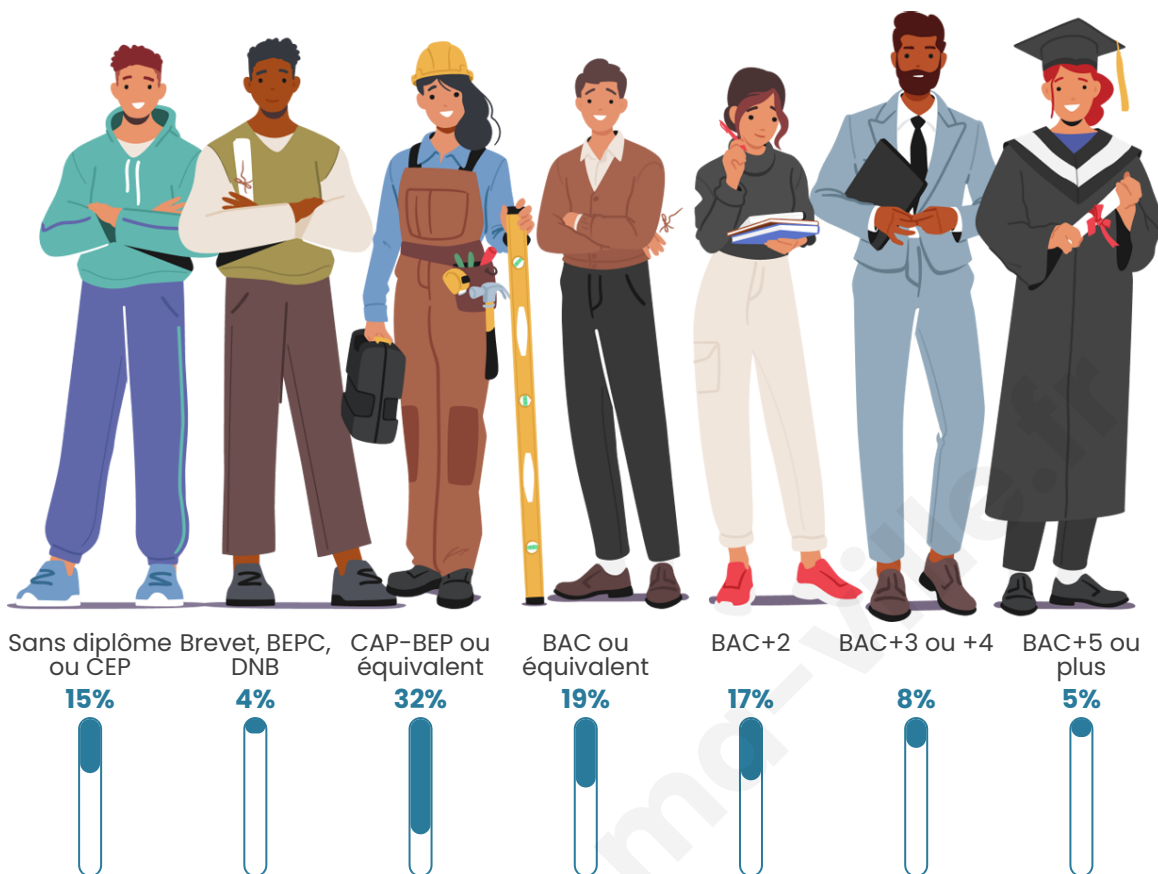

36 ans

Pop active

50.6%

Taux chômage

4.3%

Pop densité

56 h/km²

Revenu moyen

Tranche d'âge

Activité professionnelle

Niveau de diplôme

Composition des ménages

Profils électoraux

Premier tour

	Marine LE PEN	33.33 %
	Emmanuel MACRON	30.42 %
	Jean-Luc MÉLENCHON	12.92 %
	Éric ZEMMOUR	5.83 %
	Yannick JADOT	4.17 %
	Valérie PÉCRESSE	3.33 %
	Jean LASSALLE	2.50 %
	Nathalie ARTHAUD	2.08 %
	Anne HIDALGO	1.67 %
	Fabien ROUSSEL	1.25 %
	Philippe POUTOU	1.25 %
	Nicolas DUPONT-AIGNAN	1.25 %