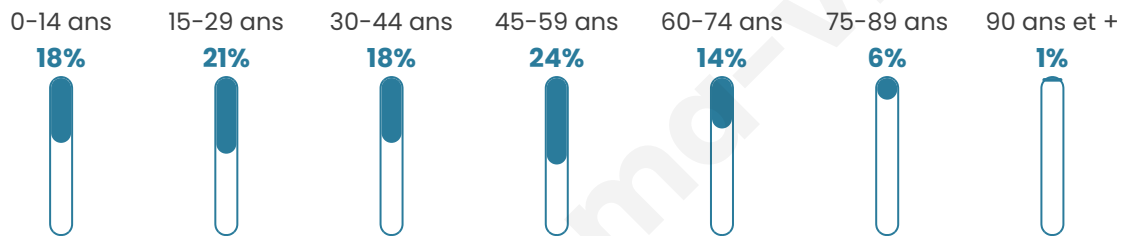

# Statistiques sur la population

Nombre d'habitants

**8 274**

Age moyen

**39 ans**

Pop active

**52.2%**

Taux chômage

**6.8%**

Pop densité

**552 h/km<sup>2</sup>**

Revenu moyen

**26 380 €/an**

## Evolution du nombre d'habitants

Sources : Institut national de la statistique et des études économiques (insee) selon Les dernières parutions officielles de 2024 portant sur les années 2020, 2021 et 2022.

## Tranche d'âge