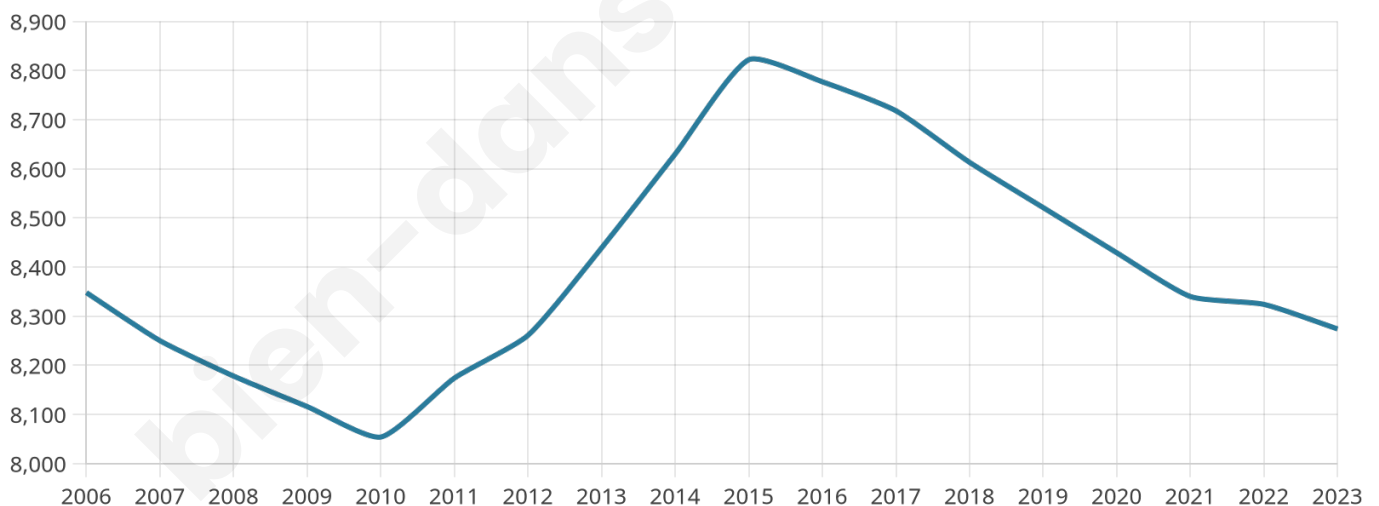

# Statistiques sur la population

Nombre d'habitants

**8 274**

Age moyen

**39 ans**

Pop active

**52.2%**

Taux chômage

**6.8%**

Pop densité

**552 h/km<sup>2</sup>**

Revenu moyen

**26 380 €/an**

## Evolution du nombre d'habitants

Sources : Institut national de la statistique et des études économiques (insee) selon Les dernières parutions officielles de 2024 portant sur les années 2020, 2021 et 2022.