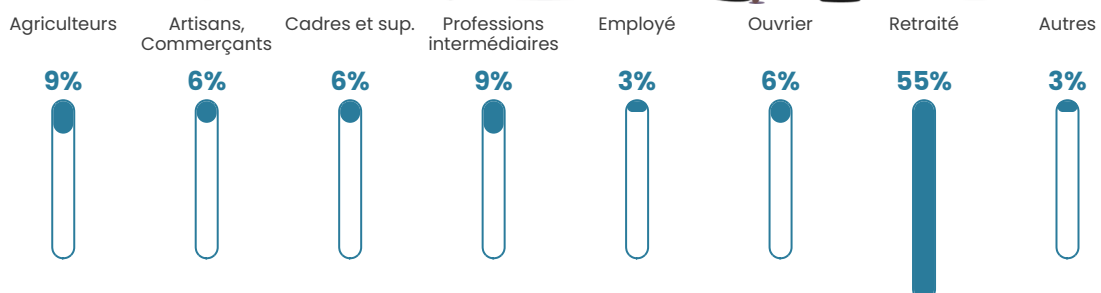

53 ans

Pop active

44.6%

Taux chômage

2.8%

Pop densité

15 h/km²

Revenu moyen

18 260 €/an

Evolution du nombre d'habitants

Sources : Institut national de la statistique et des études économiques (insee) selon Les dernières parutions officielles de 2024 portant sur les années 2020, 2021 et 2022.

Tranche d'âge

Activité professionnelle

Niveau de diplôme

Composition des ménages

Profils électoraux

Premier tour

	Emmanuel MACRON	30.51 %
	Marine LE PEN	18.64 %
	Éric ZEMMOUR	13.56 %
	Jean-Luc MÉLENCHON	12.71 %
	Jean LASSALLE	10.17 %
	Valérie PÉCRESSÉ	4.24 %
	Nicolas DUPONT- AIGNAN	4.24 %
	Yannick JADOT	1.69 %
	Philippe POUTOU	1.69 %
	Nathalie ARTHAUD	0.85 %
	Fabien ROUSSEL	0.85 %
	Anne HIDALGO	0.85 %