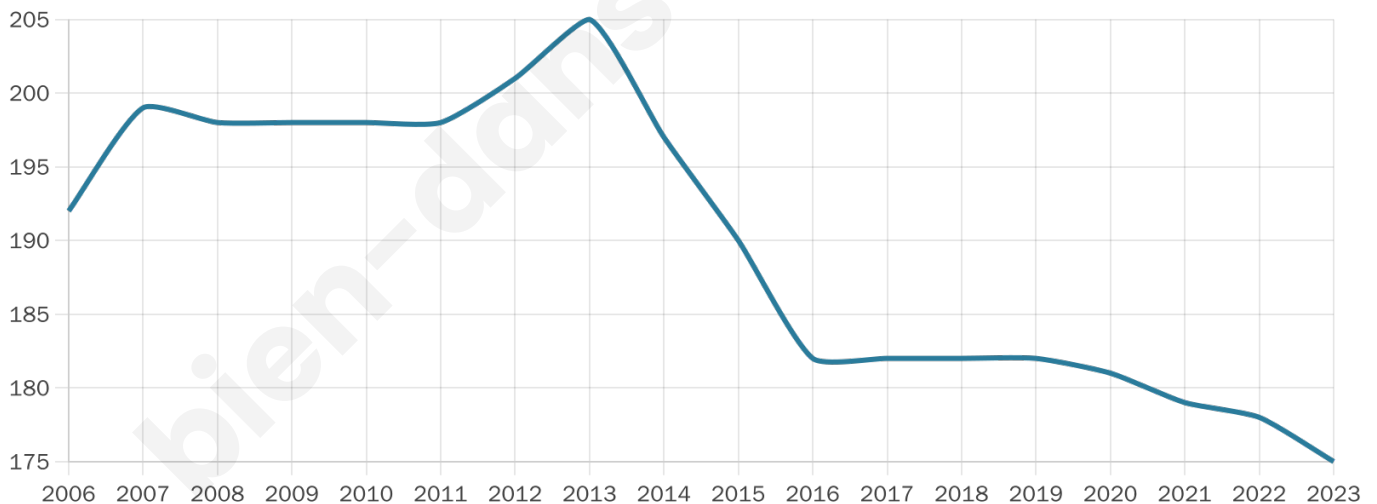

53 ans

Pop active

44.6%

Taux chômage

2.8%

Pop densité

15 h/km²

Revenu moyen

18 260 €/an

Evolution du nombre d'habitants

Sources : Institut national de la statistique et des études économiques (insee) selon Les dernières parutions officielles de 2024 portant sur les années 2020, 2021 et 2022.