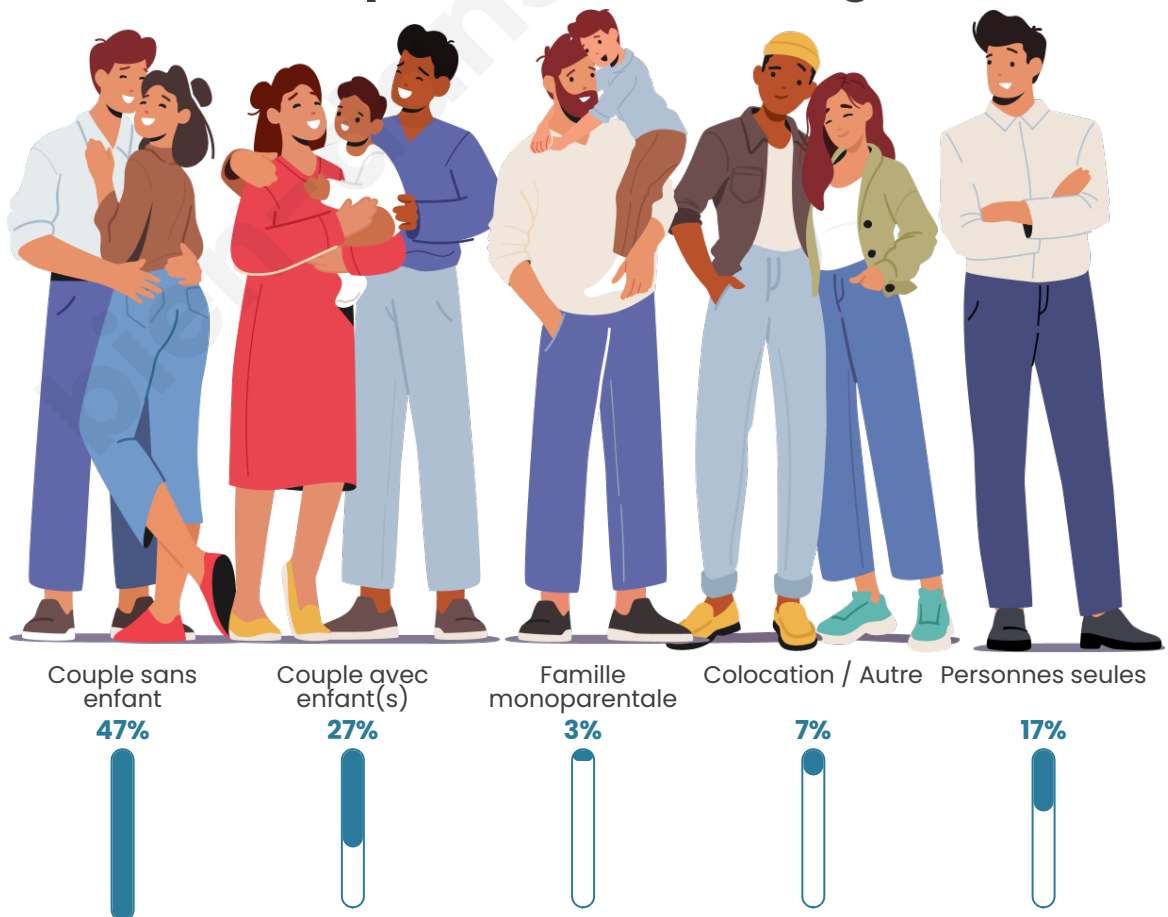

Tranche d'âge

Activité professionnelle

Niveau de diplôme

Composition des ménages

Profils électoraux

Premier tour

	Emmanuel MACRON	30.51 %
	Marine LE PEN	18.64 %
	Éric ZEMMOUR	13.56 %
	Jean-Luc MÉLENCHON	12.71 %
	Jean LASSALLE	10.17 %
	Valérie PÉCRESSÉ	4.24 %
	Nicolas DUPONT- AIGNAN	4.24 %
	Yannick JADOT	1.69 %
	Philippe POUTOU	1.69 %
	Nathalie ARTHAUD	0.85 %
	Fabien ROUSSEL	0.85 %
	Anne HIDALGO	0.85 %