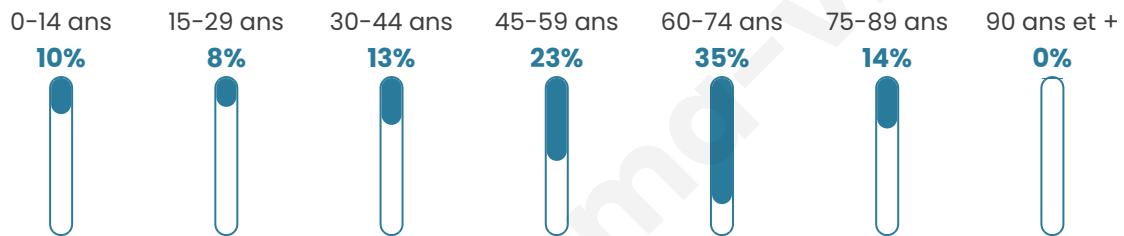

53 ans

Pop active

44.6%

Taux chômage

2.8%

Pop densité

15 h/km²

Revenu moyen

18 260 €/an

Evolution du nombre d'habitants

Sources : Institut national de la statistique et des études économiques (insee) selon Les dernières parutions officielles de 2024 portant sur les années 2020, 2021 et 2022.

Tranche d'âge

Activité professionnelle

Niveau de diplôme

Composition des ménages

Profils électoraux

Premier tour

	Emmanuel MACRON	30.51 %
	Marine LE PEN	18.64 %
	Éric ZEMMOUR	13.56 %
	Jean-Luc MÉLENCHON	12.71 %
	Jean LASSALLE	10.17 %
	Valérie PÉCRESSÉ	4.24 %
	Nicolas DUPONT- AIGNAN	4.24 %
	Yannick JADOT	1.69 %
	Philippe POUTOU	1.69 %
	Nathalie ARTHAUD	0.85 %
	Fabien ROUSSEL	0.85 %
	Anne HIDALGO	0.85 %