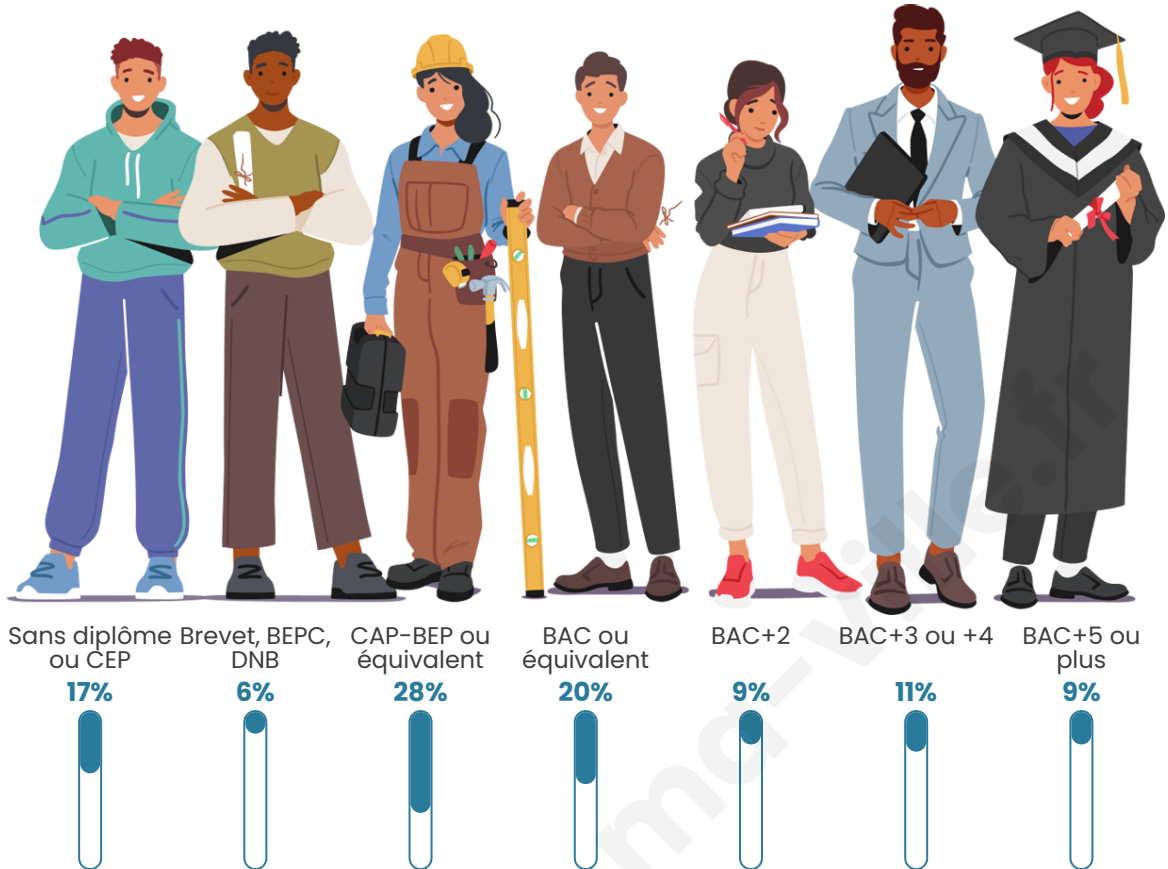

53 ans

Pop active

44.6%

Taux chômage

2.8%

Pop densité

15 h/km²

Revenu moyen

Tranche d'âge

Activité professionnelle

Niveau de diplôme

Composition des ménages

Profils électoraux

Premier tour

	Emmanuel MACRON	30.51 %
	Marine LE PEN	18.64 %
	Éric ZEMMOUR	13.56 %
	Jean-Luc MÉLENCHON	12.71 %
	Jean LASSALLE	10.17 %
	Valérie PÉCRESSÉ	4.24 %
	Nicolas DUPONT- AIGNAN	4.24 %
	Yannick JADOT	1.69 %
	Philippe POUTOU	1.69 %
	Nathalie ARTHAUD	0.85 %
	Fabien ROUSSEL	0.85 %
	Anne HIDALGO	0.85 %