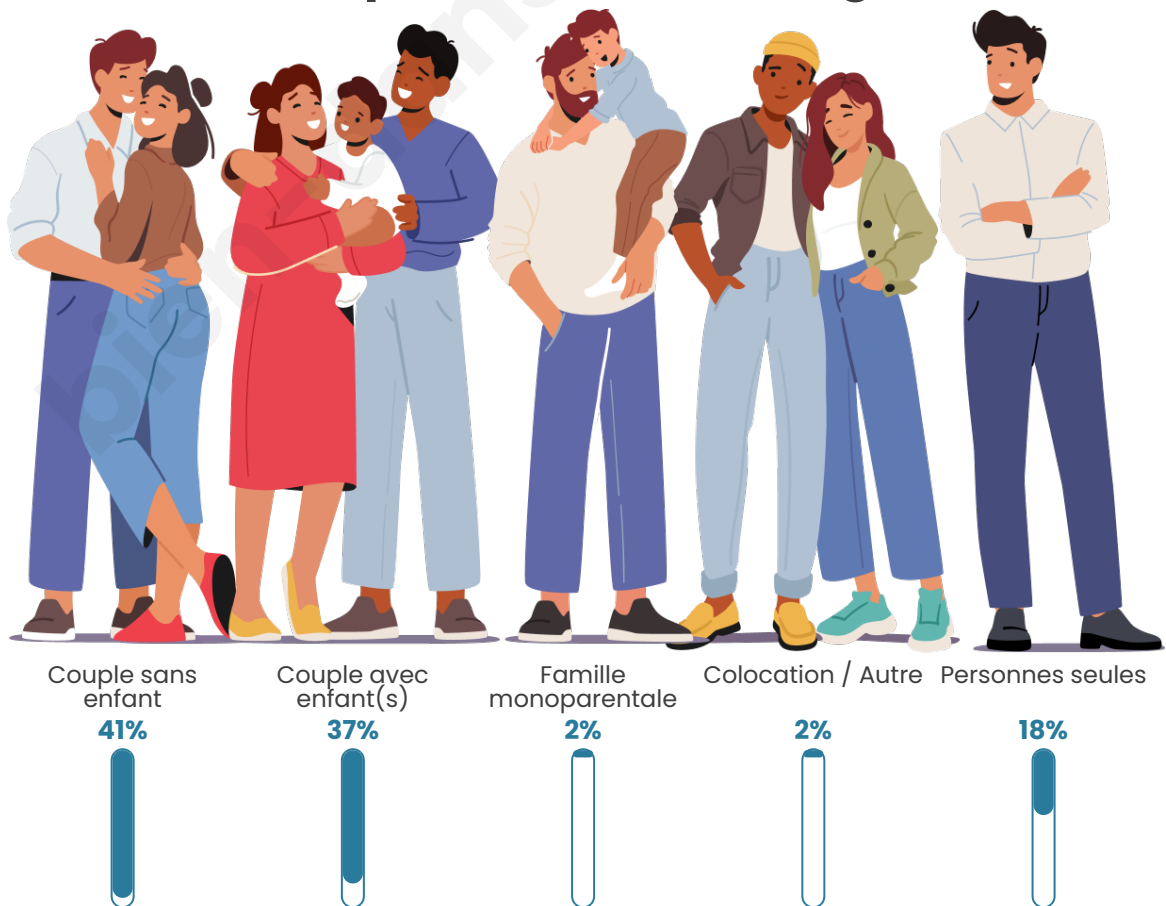

Tranche d'âge

Activité professionnelle

Niveau de diplôme

Composition des ménages

Profils électoraux

Premier tour

	Marine LE PEN	37.11 %
	Emmanuel MACRON	25.77 %
	Jean-Luc MÉLENCHON	8.25 %
	Éric ZEMMOUR	7.22 %
	Valérie PÉCRESSE	7.22 %
	Fabien ROUSSEL	4.64 %
	Nathalie ARTHAUD	2.58 %
	Nicolas DUPONT-AIGNAN	2.58 %
	Jean LASSALLE	2.06 %
	Yannick JADOT	2.06 %
	Philippe POUTOU	0.52 %
	Anne HIDALGO	0.00 %