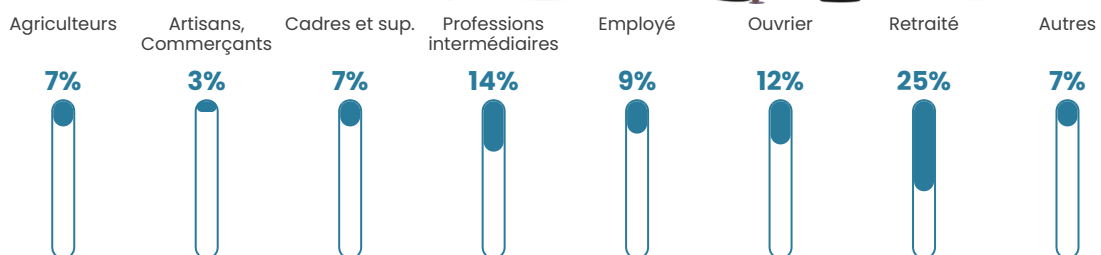

23 350 €/an

Evolution du nombre d'habitants

Sources : Institut national de la statistique et des études économiques (insee) selon Les dernières parutions officielles de 2024 portant sur les années 2020, 2021 et 2022.

Tranche d'âge

Activité professionnelle

Niveau de diplôme

Composition des ménages

Profils électoraux

Premier tour

	Marine LE PEN	37.11 %
	Emmanuel MACRON	25.77 %
	Jean-Luc MÉLENCHON	8.25 %
	Éric ZEMMOUR	7.22 %
	Valérie PÉCRESSE	7.22 %
	Fabien ROUSSEL	4.64 %
	Nathalie ARTHAUD	2.58 %
	Nicolas DUPONT-AIGNAN	2.58 %
	Jean LASSALLE	2.06 %
	Yannick JADOT	2.06 %
	Philippe POUTOU	0.52 %
	Anne HIDALGO	0.00 %