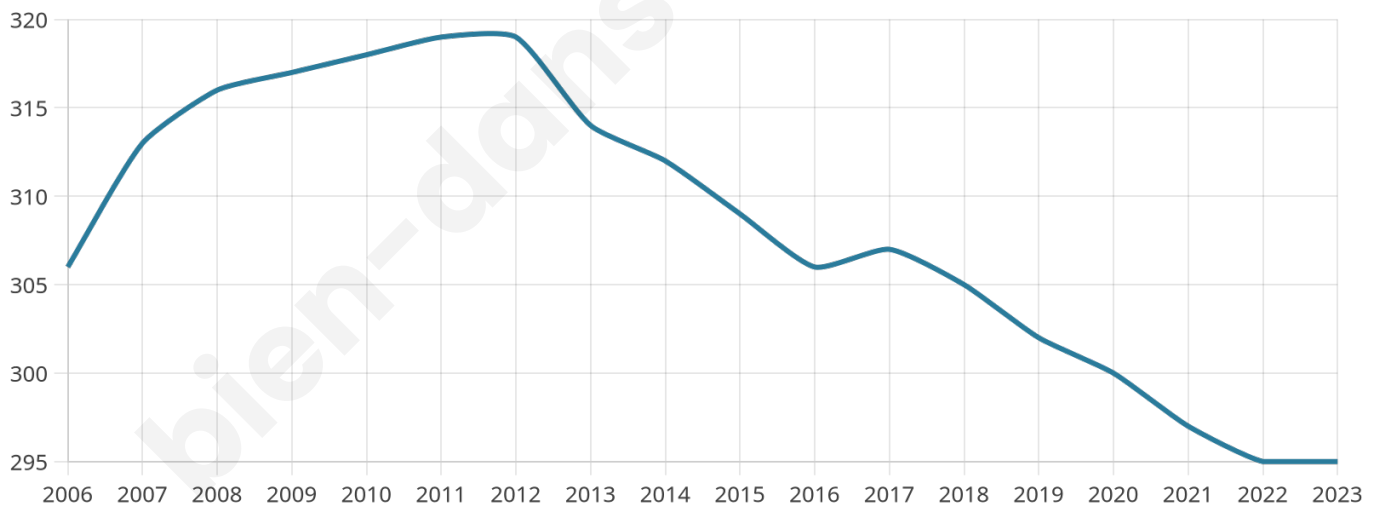

44 ans

Pop active

46.8%

Taux chômage

5.6%

Pop densité

25 h/km²

Revenu moyen

23 350 €/an

Evolution du nombre d'habitants

Sources : Institut national de la statistique et des études économiques (insee) selon Les dernières parutions officielles de 2024 portant sur les années 2020, 2021 et 2022.