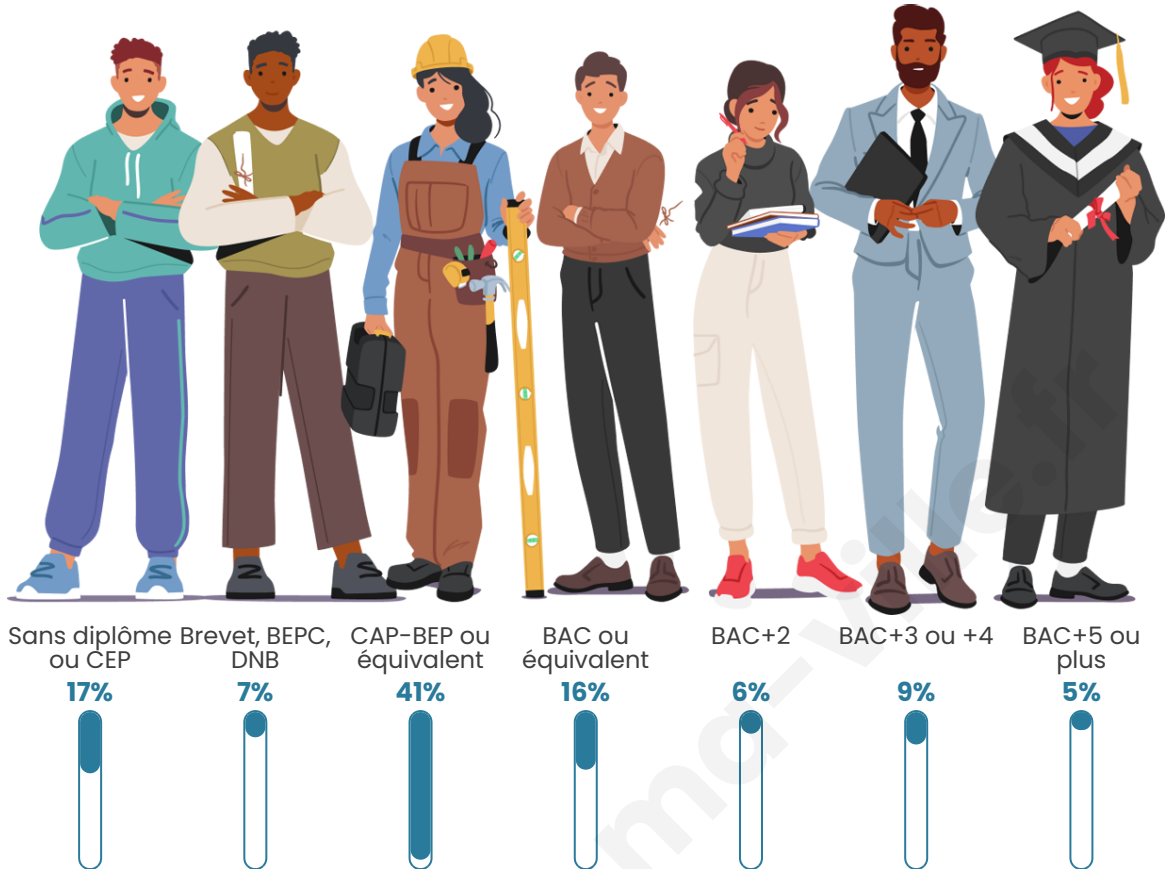

44 ans

Pop active

46.8%

Taux chômage

5.6%

Pop densité

25 h/km²

Revenu moyen

Tranche d'âge

Activité professionnelle

Niveau de diplôme

Composition des ménages

Profils électoraux

Premier tour

	Marine LE PEN	37.11 %
	Emmanuel MACRON	25.77 %
	Jean-Luc MÉLENCHON	8.25 %
	Éric ZEMMOUR	7.22 %
	Valérie PÉCRESSE	7.22 %
	Fabien ROUSSEL	4.64 %
	Nathalie ARTHAUD	2.58 %
	Nicolas DUPONT-AIGNAN	2.58 %
	Jean LASSALLE	2.06 %
	Yannick JADOT	2.06 %
	Philippe POUTOU	0.52 %
	Anne HIDALGO	0.00 %