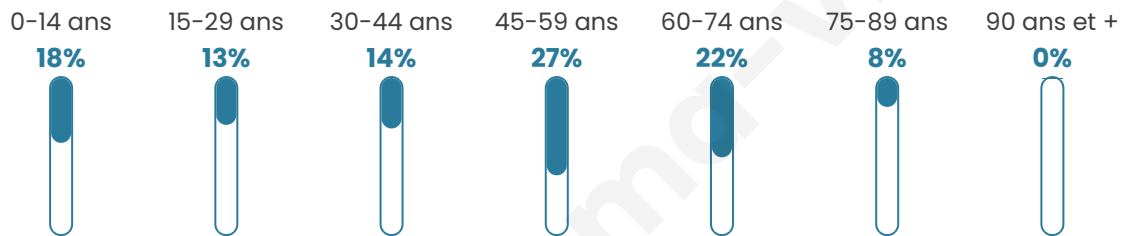

Version web

Ville de Tournai-sur-Dive

Présenté par

BIEN dans
ma **VILLE** 

Sommaire

Situation géographique	3
Statistiques sur la population	4
Evolution du nombre d'habitants	4
Tranche d'âge	5
0-14 ans	5
15-29 ans	5
30-44 ans	5
45-59 ans	5
60-74 ans	5
75-89 ans	5
90 ans et +	5
Activité professionnelle	5
Agriculteurs	5
Artisans, Commerçants	5
Cadres et sup.	5
Professions intermédiaires	5
Employé	5
Ouvrier	5
Retraité	5
Autres	5
Niveau de diplôme	6
Sans diplôme ou CEP	6
Brevet, BEPC, DNB	6
CAP-BEP ou équivalent	6
BAC ou équivalent	6
BAC+2	6
BAC+3 ou +4	6
BAC+5 ou plus	6
Composition des ménages	6
Couple sans enfant	6
Couple avec enfant(s)	6
Famille monoparentale	6
Colocation / Autre	6
Personnes seules	6
Profils électoraux	7
Premier tour	7
Sécurité	8
Evolution du nombre d'infractions	8
Pour comparer	9
Services à la population	10
Commerce	10
Éducation	10
Villes autour de Tournai-sur-Dive	11

44 ans

Pop active

46.8%

Taux chômage

5.6%

Pop densité

25 h/km²

Revenu moyen

23 350 €/an

Evolution du nombre d'habitants

Sources : Institut national de la statistique et des études économiques (insee) selon Les dernières parutions officielles de 2024 portant sur les années 2020, 2021 et 2022.

Tranche d'âge

Activité professionnelle

Niveau de diplôme

Composition des ménages

Profils électoraux

Premier tour

	Marine LE PEN	37.11 %
	Emmanuel MACRON	25.77 %
	Jean-Luc MÉLENCHON	8.25 %
	Éric ZEMMOUR	7.22 %
	Valérie PÉCRESSE	7.22 %
	Fabien ROUSSEL	4.64 %
	Nathalie ARTHAUD	2.58 %
	Nicolas DUPONT-AIGNAN	2.58 %
	Jean LASSALLE	2.06 %
	Yannick JADOT	2.06 %
	Philippe POUTOU	0.52 %
	Anne HIDALGO	0.00 %