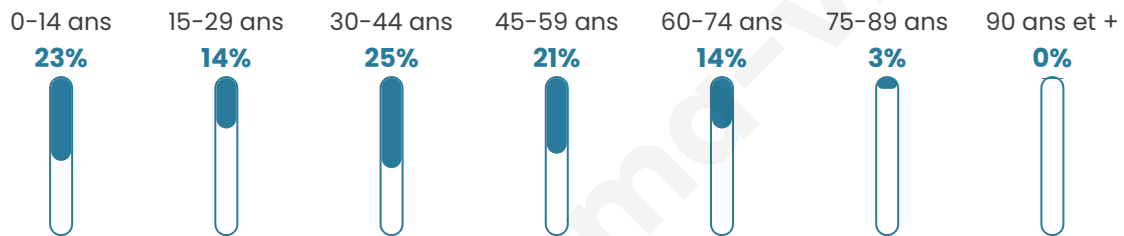

# Statistiques sur la population

Nombre d'habitants

**936**

Age moyen

**37 ans**

Pop active

**51.4%**

Taux chômage

**5.7%**

Pop densité

**468 h/km<sup>2</sup>**

Revenu moyen

**29 900 €/an**

## Evolution du nombre d'habitants

Sources : Institut national de la statistique et des études économiques (insee) selon Les dernières parutions officielles de 2024 portant sur les années 2020, 2021 et 2022.

## Tranche d'âge