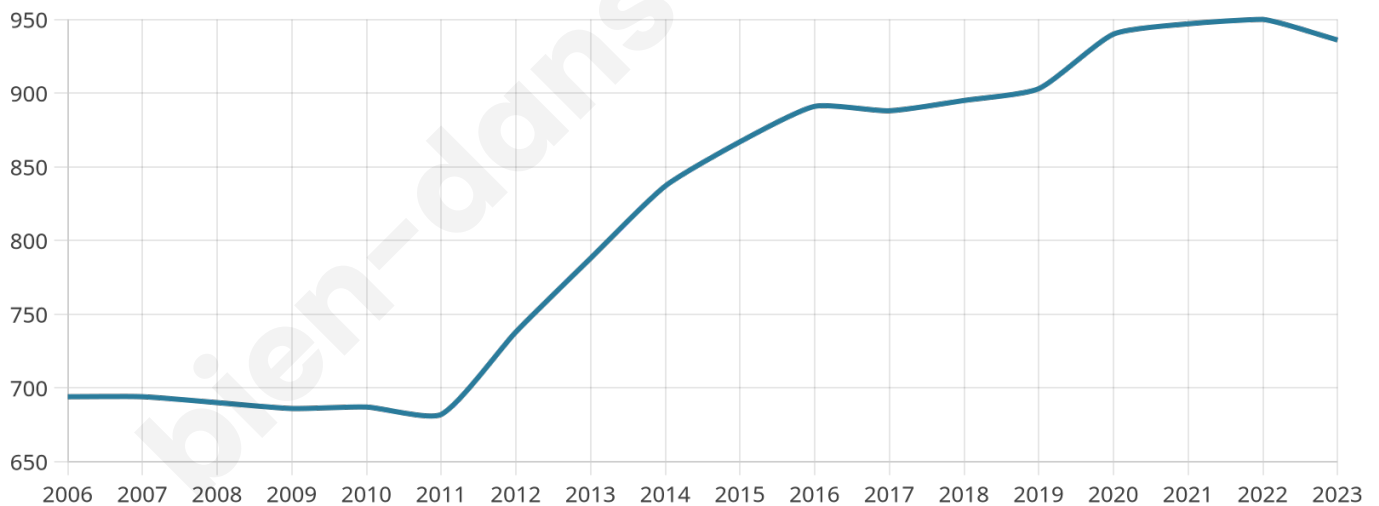

# Statistiques sur la population

Nombre d'habitants

**936**

Age moyen

**37 ans**

Pop active

**51.4%**

Taux chômage

**5.7%**

Pop densité

**468 h/km<sup>2</sup>**

Revenu moyen

**29 900 €/an**

## Evolution du nombre d'habitants

Sources : Institut national de la statistique et des études économiques (insee) selon Les dernières parutions officielles de 2024 portant sur les années 2020, 2021 et 2022.