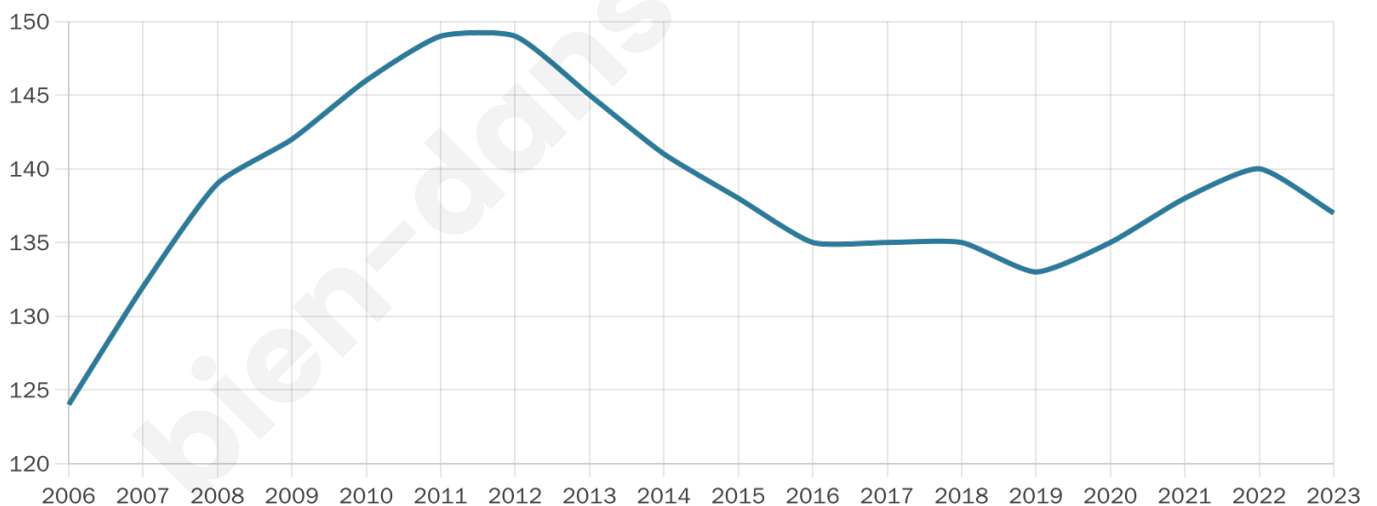

Nombre d'habitants

137

Age moyen

48 ans

Pop active

46%

Taux chômage

8.3%

Pop densité

15 h/km²

Revenu moyen

16 940 €/an

Evolution du nombre d'habitants

Sources : Institut national de la statistique et des études économiques (insee) selon Les dernières parutions officielles de 2024 portant sur les années 2020, 2021 et 2022.

Tranche d'âge

Activité professionnelle

Niveau de diplôme

Composition des ménages

Profils électoraux

Premier tour

Marine LE PEN 24.00 %

Jean-Luc
MÉLENCHON 24.00 %