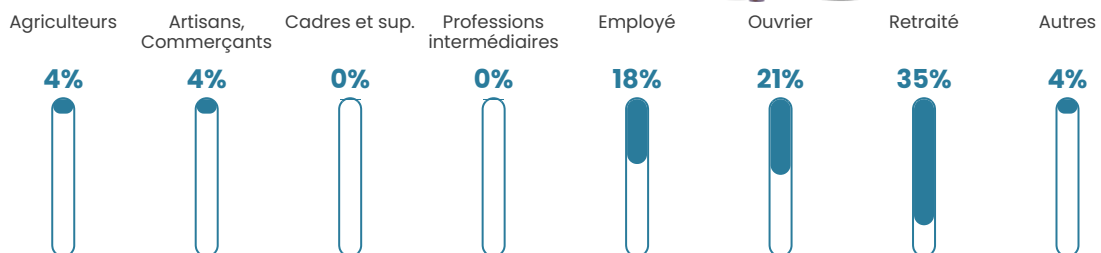

Pop densité

15 h/km²

Revenu moyen

16 940 €/an

Evolution du nombre d'habitants

Sources : Institut national de la statistique et des études économiques (insee) selon Les dernières parutions officielles de 2024 portant sur les années 2020, 2021 et 2022.

Tranche d'âge

Activité professionnelle

Niveau de diplôme

Composition des ménages

Profils électoraux

Premier tour

Marine LE PEN 24.00 %

Jean-Luc
MÉLENCHON 24.00 %