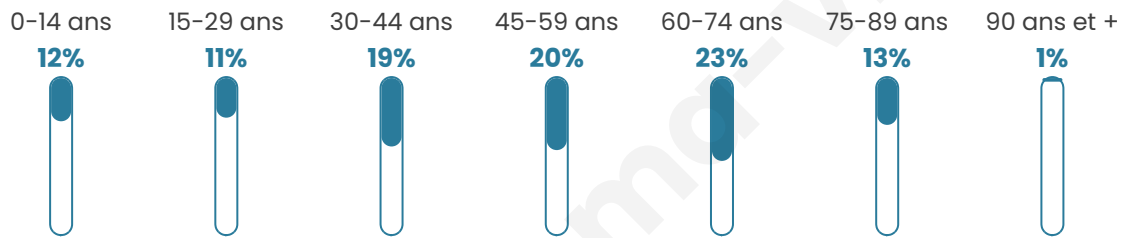

Nombre d'habitants

137

Age moyen

48 ans

Pop active

46%

Taux chômage

8.3%

Pop densité

15 h/km²

Revenu moyen

16 940 €/an

Evolution du nombre d'habitants

Sources : Institut national de la statistique et des études économiques (insee) selon Les dernières parutions officielles de 2024 portant sur les années 2020, 2021 et 2022.

Tranche d'âge

Activité professionnelle

Niveau de diplôme

Composition des ménages

Profils électoraux

Premier tour

Marine LE PEN 24.00 %

Jean-Luc
MÉLENCHON 24.00 %