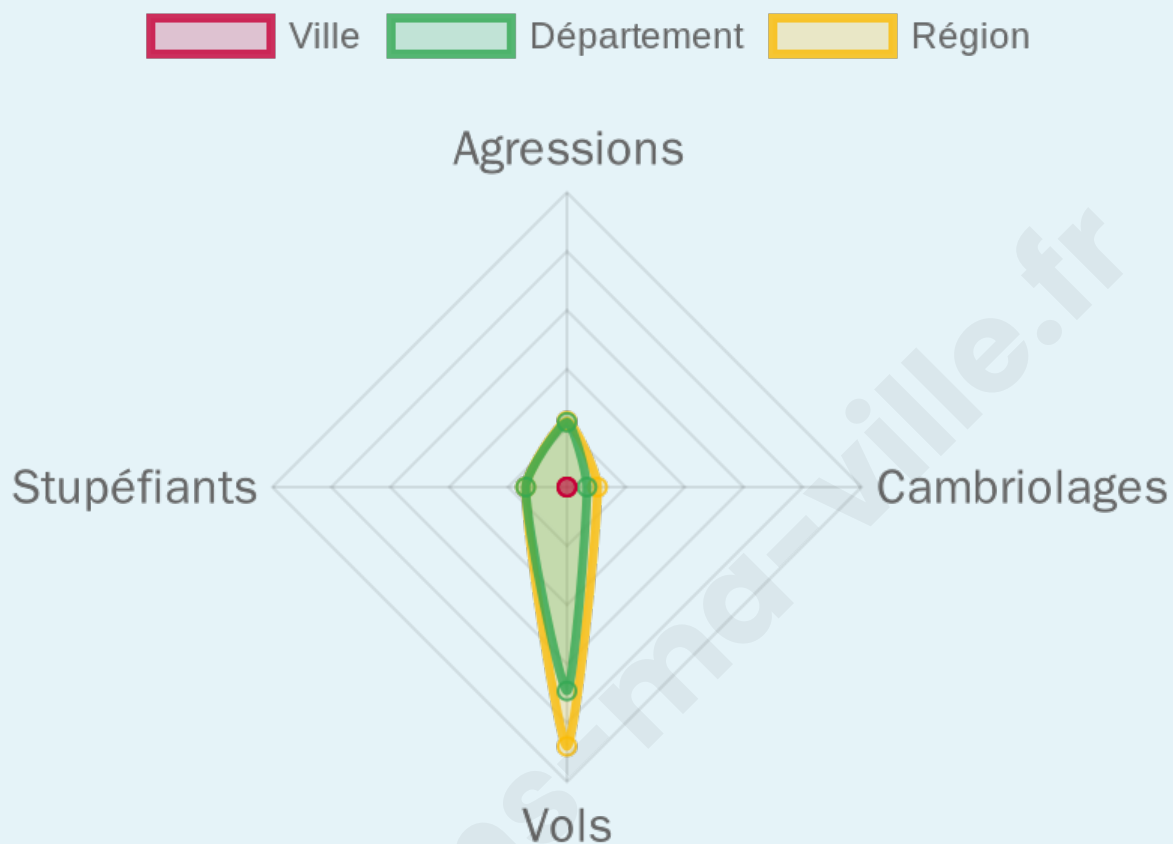

Pour comparer

(en proportion du nombre d'habitants)

Sources : Bases statistiques communale, départementale et régionale de la délinquance enregistrée par la police et la gendarmerie nationales selon les dernières parutions officielles de 2025 portant sur l'année 2024 ([data.gouv](https://data.gouv.fr)).

Agressions physiques / sexuelles : Violences sexuelles, coups et blessures volontaires intrafamiliaux, coups et blessures volontaires, autres coups, blessures volontaires et vols violents sans arme.

Cambriolages : Cambriolages de logements.

Vols : Vols avec armes, vols d'accessoires sur véhicules, vols dans les véhicules, vols de véhicules, vols sans violence contre des personnes, destructions, dégradations volontaires et escroqueries.

Stupéfiants : Trafic de stupéfiants dont (AFD) et usage de stupéfiants.