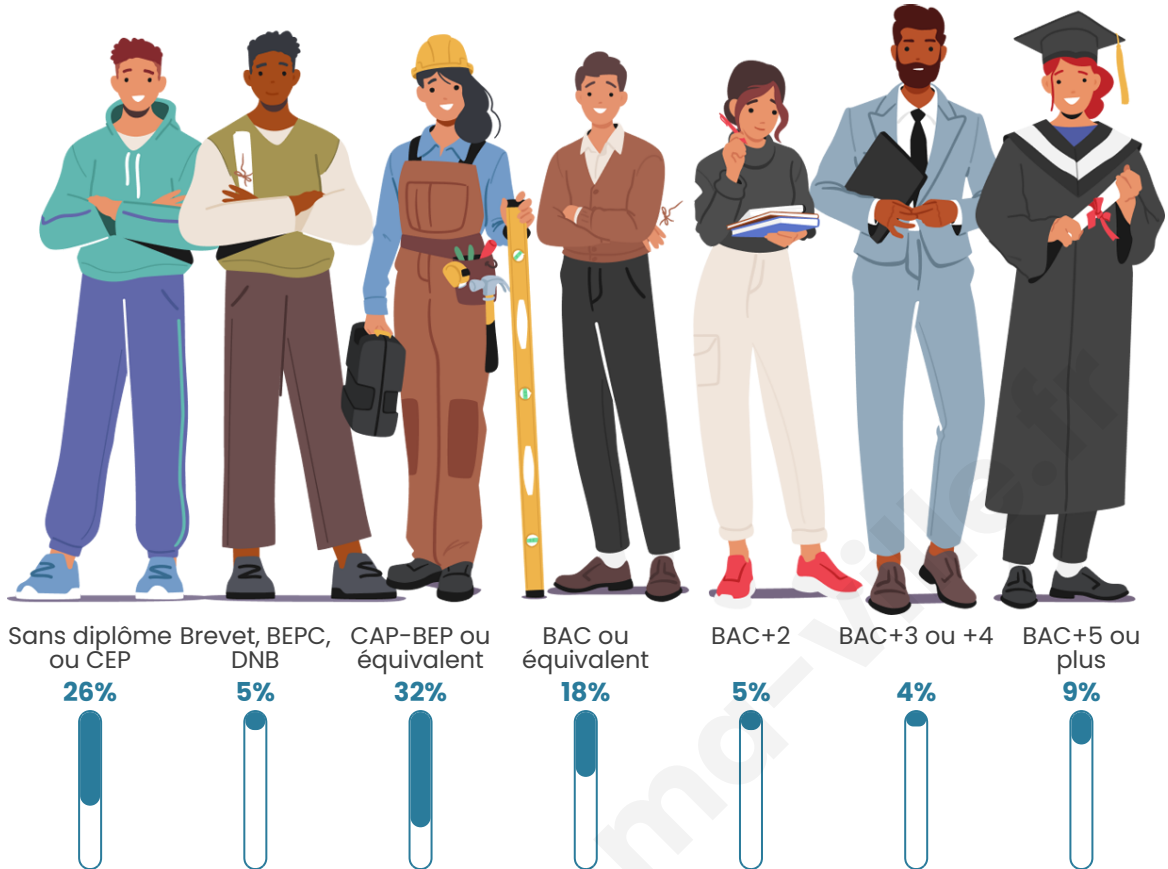

Nombre d'habitants

137

Age moyen

48 ans

Pop active

46%

Taux chômage

8.3%

Pop densité

15 h/km²

Revenu moyen

16 940 €/an

Evolution du nombre d'habitants

Sources : Institut national de la statistique et des études économiques (insee) selon Les dernières parutions officielles de 2024 portant sur les années 2020, 2021 et 2022.

Tranche d'âge

Activité professionnelle

Niveau de diplôme

Composition des ménages

Profils électoraux

Premier tour

Marine LE PEN 24.00 %

Jean-Luc
MÉLENCHON 24.00 %