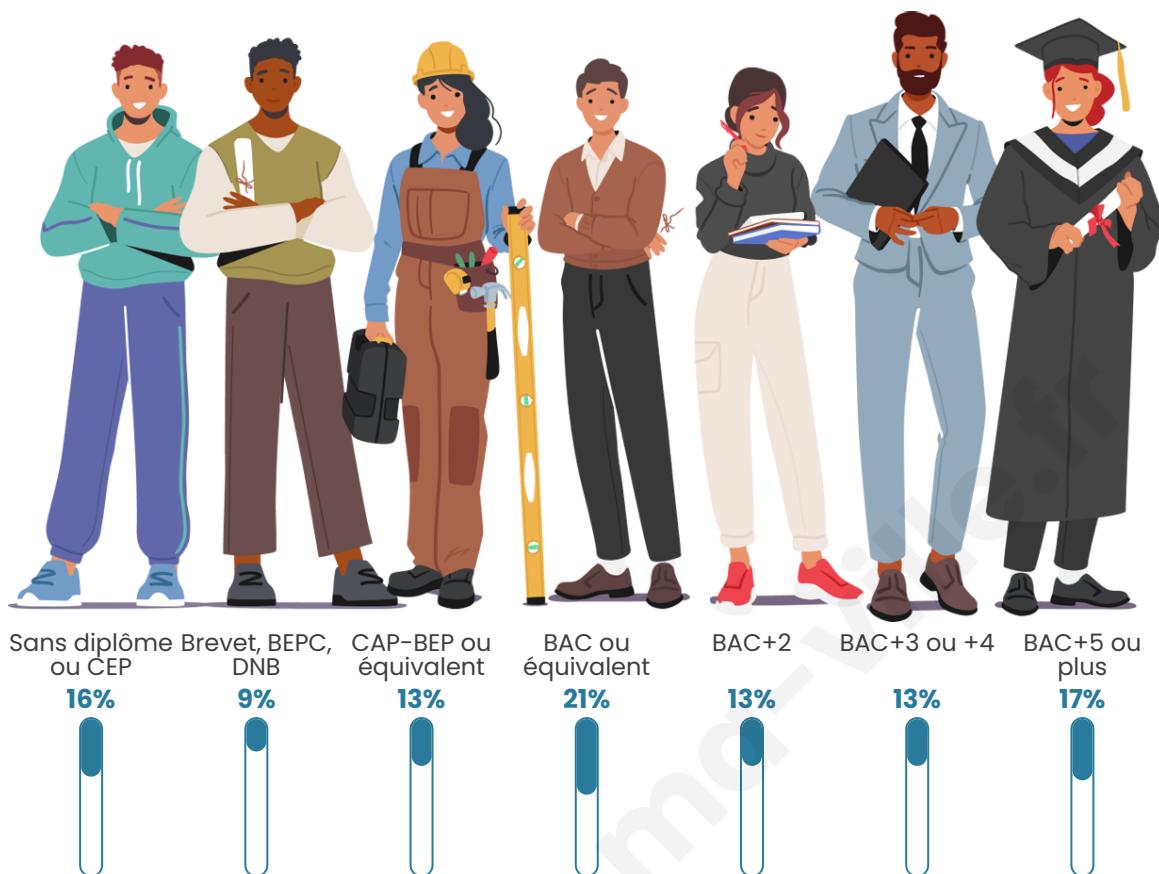

Tranche d'âge

Activité professionnelle

Niveau de diplôme

Composition des ménages

Profils électoraux

Premier tour

	Emmanuel MACRON	38.42 %
	Éric ZEMMOUR	19.70 %
	Marine LE PEN	17.24 %
	Valérie PÉCRESE	10.67 %
	Jean-Luc MÉLENCHON	6.73 %
	Yannick JADOT	2.63 %
	Nicolas DUPONT- AIGNAN	1.64 %
	Fabien ROUSSEL	1.15 %
	Jean LASSALLE	1.15 %
	Philippe POUTOU	0.33 %
	Nathalie ARTHAUD	0.16 %
	Anne HIDALGO	0.16 %