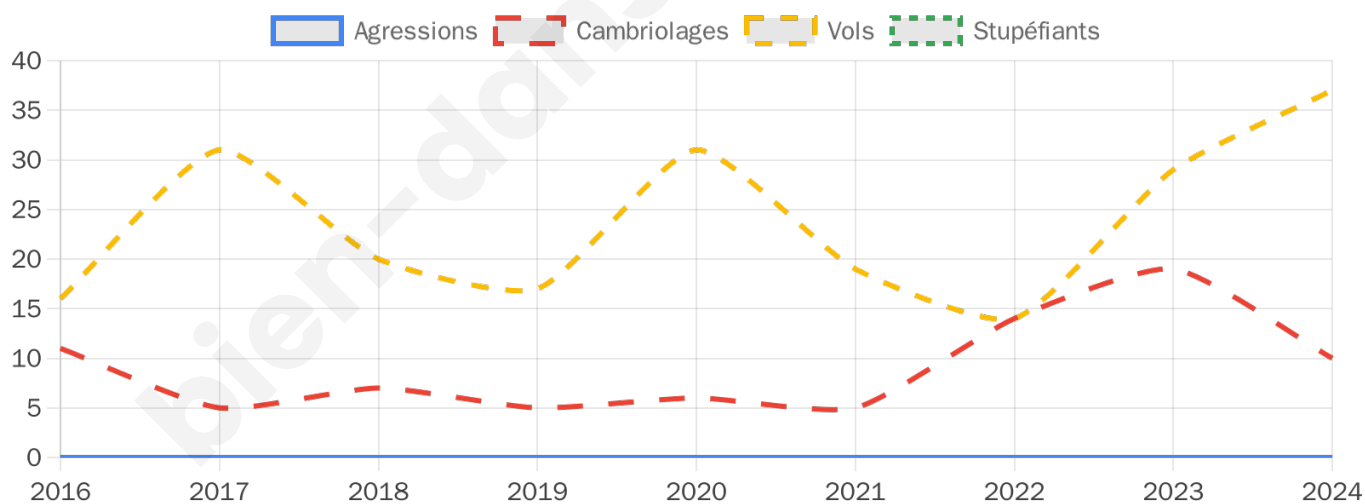

812 inscrits

Participation : 75.99%

Votes blancs : 0.97%

Votes nuls : 0.32%

Second tour

	Emmanuel MACRON	65,03 %
	Marine LE PEN	34,97 %

812 inscrits

Participation : 75.49%

Votes blancs : 5.22%

Votes nuls : 1.47%

Sécurité

Agressions physiques / sexuelles

0

Cambriolages

10

Vols / dégradations

37

Stupéfiants

0

Evolution du nombre d'infractions

Pour comparer

(en proportion du nombre d'habitants)

Sources : Bases statistiques communale, départementale et régionale de la délinquance enregistrée par la police et la gendarmerie nationales selon les dernières parutions officielles de 2025 portant sur l'année 2024 ([data.gouv](https://data.gouv.fr)).