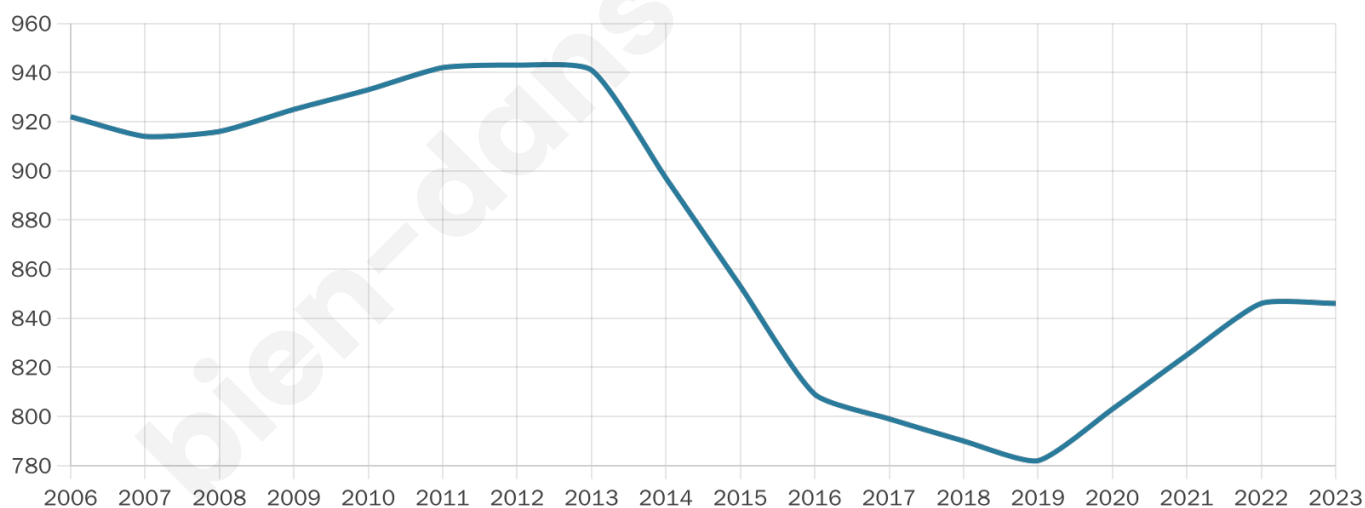

57 ans

Pop active

32.5%

Taux chômage

4.3%

Pop densité

71 h/km²

Revenu moyen

29 060 €/an

Evolution du nombre d'habitants

Sources : Institut national de la statistique et des études économiques (insee) selon Les dernières parutions officielles de 2024 portant sur les années 2020, 2021 et 2022.