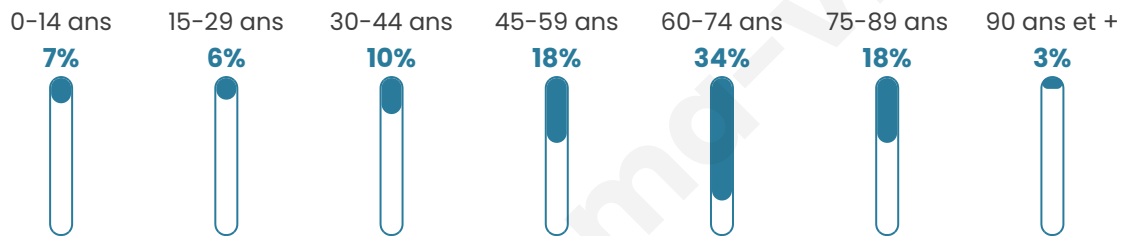

57 ans

Pop active

32.5%

Taux chômage

4.3%

Pop densité

71 h/km²

Revenu moyen

Tranche d'âge

Activité professionnelle

Niveau de diplôme

Composition des ménages

Profils électoraux

Premier tour

	Emmanuel MACRON	38.42 %
	Éric ZEMMOUR	19.70 %
	Marine LE PEN	17.24 %
	Valérie PÉCRESE	10.67 %
	Jean-Luc MÉLENCHON	6.73 %
	Yannick JADOT	2.63 %
	Nicolas DUPONT- AIGNAN	1.64 %
	Fabien ROUSSEL	1.15 %
	Jean LASSALLE	1.15 %
	Philippe POUTOU	0.33 %
	Nathalie ARTHAUD	0.16 %
	Anne HIDALGO	0.16 %