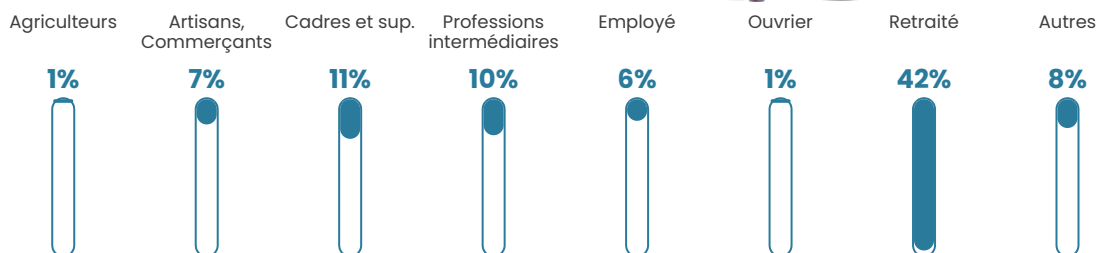

57 ans

Pop active

32.5%

Taux chômage

4.3%

Pop densité

71 h/km²

Revenu moyen

29 060 €/an

Evolution du nombre d'habitants

Sources : Institut national de la statistique et des études économiques (insee) selon Les dernières parutions officielles de 2024 portant sur les années 2020, 2021 et 2022.

Tranche d'âge

Activité professionnelle

Niveau de diplôme

Composition des ménages

Profils électoraux

Premier tour

	Emmanuel MACRON	38.42 %
	Éric ZEMMOUR	19.70 %
	Marine LE PEN	17.24 %
	Valérie PÉCRESE	10.67 %
	Jean-Luc MÉLENCHON	6.73 %
	Yannick JADOT	2.63 %
	Nicolas DUPONT- AIGNAN	1.64 %
	Fabien ROUSSEL	1.15 %
	Jean LASSALLE	1.15 %
	Philippe POUTOU	0.33 %
	Nathalie ARTHAUD	0.16 %
	Anne HIDALGO	0.16 %