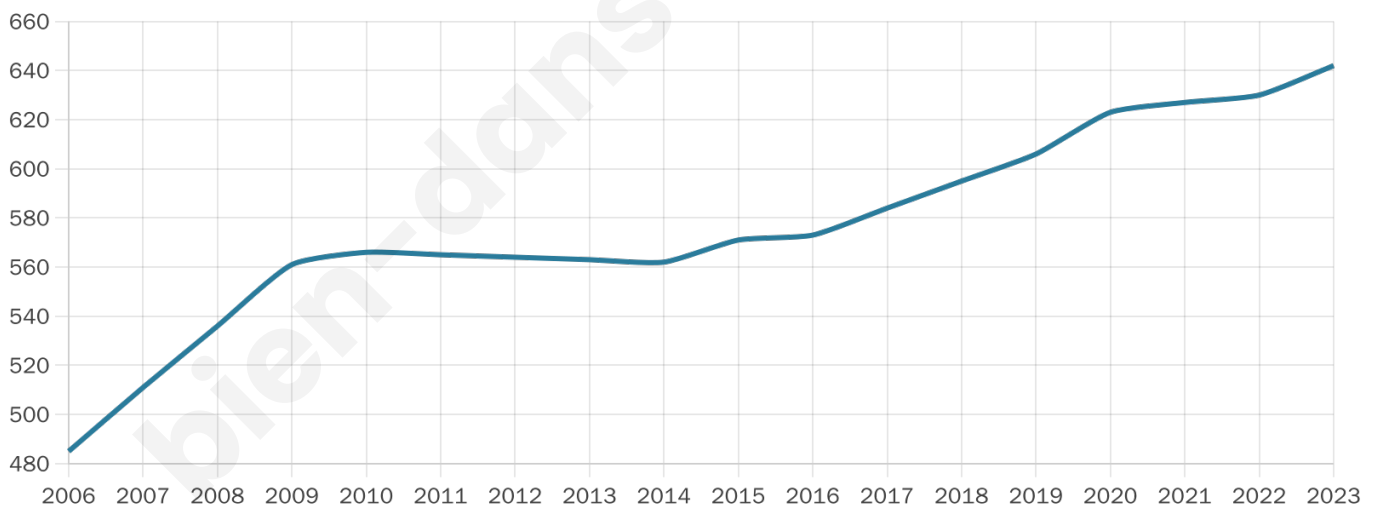

Nombre d'habitants

642

Age moyen

43 ans

Pop active

47%

Taux chômage

5.9%

Pop densité

128 h/km²

Revenu moyen

24 260 €/an

Evolution du nombre d'habitants

Sources : Institut national de la statistique et des études économiques (insee) selon Les dernières parutions officielles de 2024 portant sur les années 2020, 2021 et 2022.

Tranche d'âge

Activité professionnelle

Niveau de diplôme

Composition des ménages

Profils électoraux

Premier tour

	Marine LE PEN	33.80 %
	Emmanuel MACRON	21.83 %
	Jean-Luc MÉLENCHON	15.02 %
	Valérie PÉCRESSÉ	8.45 %
	Éric ZEMMOUR	7.98 %
	Jean LASSALLE	4.46 %
	Fabien ROUSSEL	2.58 %
	Nicolas DUPONT-AIGNAN	1.88 %
	Anne HIDALGO	1.64 %
	Yannick JADOT	1.64 %
	Philippe POUTOU	0.47 %
	Nathalie ARTHAUD	0.23 %