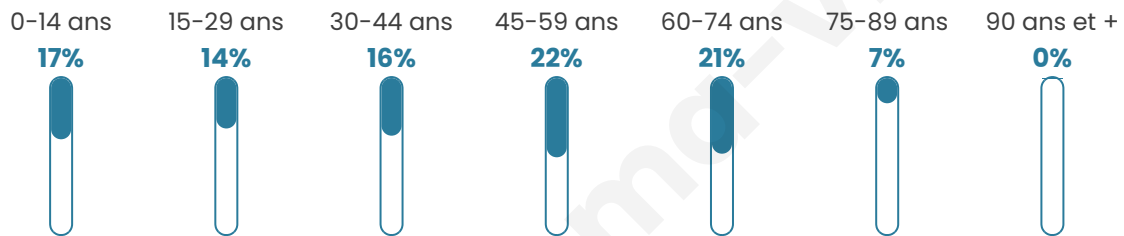

Nombre d'habitants

642

Age moyen

43 ans

Pop active

47%

Taux chômage

5.9%

Pop densité

128 h/km²

Revenu moyen

24 260 €/an

Evolution du nombre d'habitants

Sources : Institut national de la statistique et des études économiques (insee) selon Les dernières parutions officielles de 2024 portant sur les années 2020, 2021 et 2022.

Tranche d'âge

Activité professionnelle

Niveau de diplôme

Composition des ménages

Profils électoraux

Premier tour

	Marine LE PEN	33.80 %
	Emmanuel MACRON	21.83 %
	Jean-Luc MÉLENCHON	15.02 %
	Valérie PÉCRESSÉ	8.45 %
	Éric ZEMMOUR	7.98 %
	Jean LASSALLE	4.46 %
	Fabien ROUSSEL	2.58 %
	Nicolas DUPONT-AIGNAN	1.88 %
	Anne HIDALGO	1.64 %
	Yannick JADOT	1.64 %
	Philippe POUTOU	0.47 %
	Nathalie ARTHAUD	0.23 %