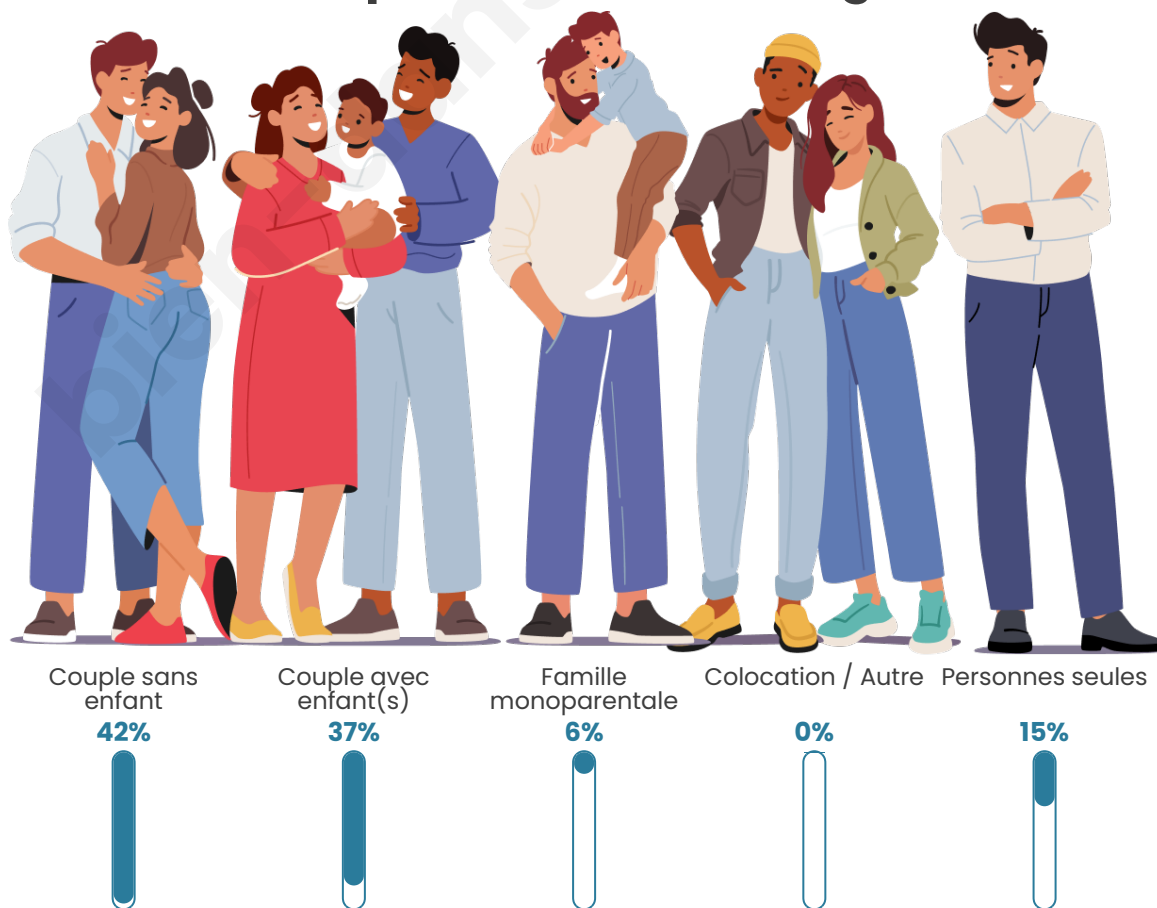

Nombre d'habitants

642

Age moyen

43 ans

Pop active

47%

Taux chômage

5.9%

Tranche d'âge

Activité professionnelle

Niveau de diplôme

Composition des ménages

Profils électoraux

Premier tour

	Marine LE PEN	33.80 %
	Emmanuel MACRON	21.83 %
	Jean-Luc MÉLENCHON	15.02 %
	Valérie PÉCRESSÉ	8.45 %
	Éric ZEMMOUR	7.98 %
	Jean LASSALLE	4.46 %
	Fabien ROUSSEL	2.58 %
	Nicolas DUPONT-AIGNAN	1.88 %
	Anne HIDALGO	1.64 %
	Yannick JADOT	1.64 %
	Philippe POUTOU	0.47 %
	Nathalie ARTHAUD	0.23 %