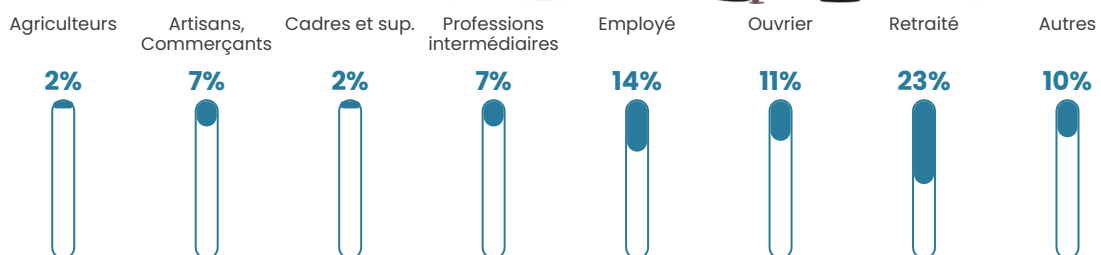

Pop densité

128 h/km²

Revenu moyen

24 260 €/an

Evolution du nombre d'habitants

Sources : Institut national de la statistique et des études économiques (insee) selon Les dernières parutions officielles de 2024 portant sur les années 2020, 2021 et 2022.

Tranche d'âge

Activité professionnelle

Niveau de diplôme

Composition des ménages

Profils électoraux

Premier tour

	Marine LE PEN	33.80 %
	Emmanuel MACRON	21.83 %
	Jean-Luc MÉLENCHON	15.02 %
	Valérie PÉCRESSÉ	8.45 %
	Éric ZEMMOUR	7.98 %
	Jean LASSALLE	4.46 %
	Fabien ROUSSEL	2.58 %
	Nicolas DUPONT-AIGNAN	1.88 %
	Anne HIDALGO	1.64 %
	Yannick JADOT	1.64 %
	Philippe POUTOU	0.47 %
	Nathalie ARTHAUD	0.23 %