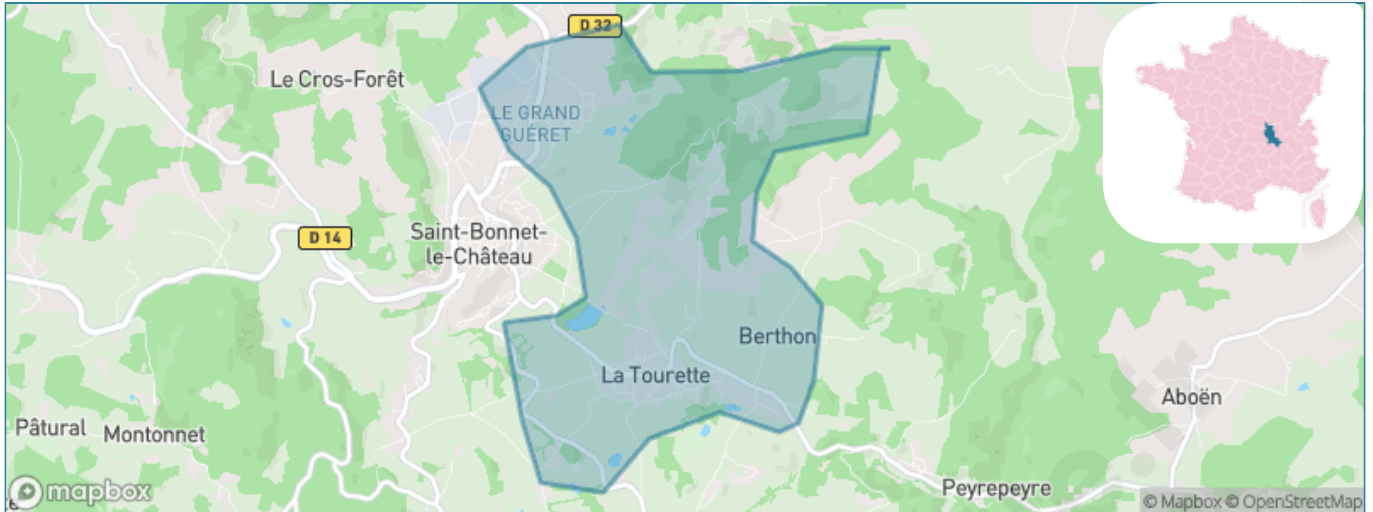

Version web

Ville de La Tourette

Présenté par

BIEN dans
ma **VILLE** 

Sommaire

Situation géographique	3
Statistiques sur la population	4
Evolution du nombre d'habitants	4
Tranche d'âge	5
0-14 ans	5
15-29 ans	5
30-44 ans	5
45-59 ans	5
60-74 ans	5
75-89 ans	5
90 ans et +	5
Activité professionnelle	5
Agriculteurs	5
Artisans, Commerçants	5
Cadres et sup.	5
Professions intermédiaires	5
Employé	5
Ouvrier	5
Retraité	5
Autres	5
Niveau de diplôme	6
Sans diplôme ou CEP	6
Brevet, BEPC, DNB	6
CAP-BEP ou équivalent	6
BAC ou équivalent	6
BAC+2	6
BAC+3 ou +4	6
BAC+5 ou plus	6
Composition des ménages	6
Couple sans enfant	6
Couple avec enfant(s)	6
Famille monoparentale	6
Colocation / Autre	6
Personnes seules	6
Profil électoraux	7
Premier tour	7
Sécurité	8
Evolution du nombre d'infractions	8
Pour comparer	9
Services à la population	10
Commerce	10
Éducation	10
Villes autour de La Tourette	12
Avis sur la ville de La Tourette	13
Moyenne par critère	13
Villes autour de La Tourette	13
Répartition des avis par note	13
Répartition des avis par note	13

Situation géographique

i Informations clés

- **Région** : Auvergne-Rhône-Alpes
- **Département** : Loire
- **Code postal** : 42380
- **Superficie** : 5 km²

Loire
LE DÉPARTEMENT

Statistiques sur la population