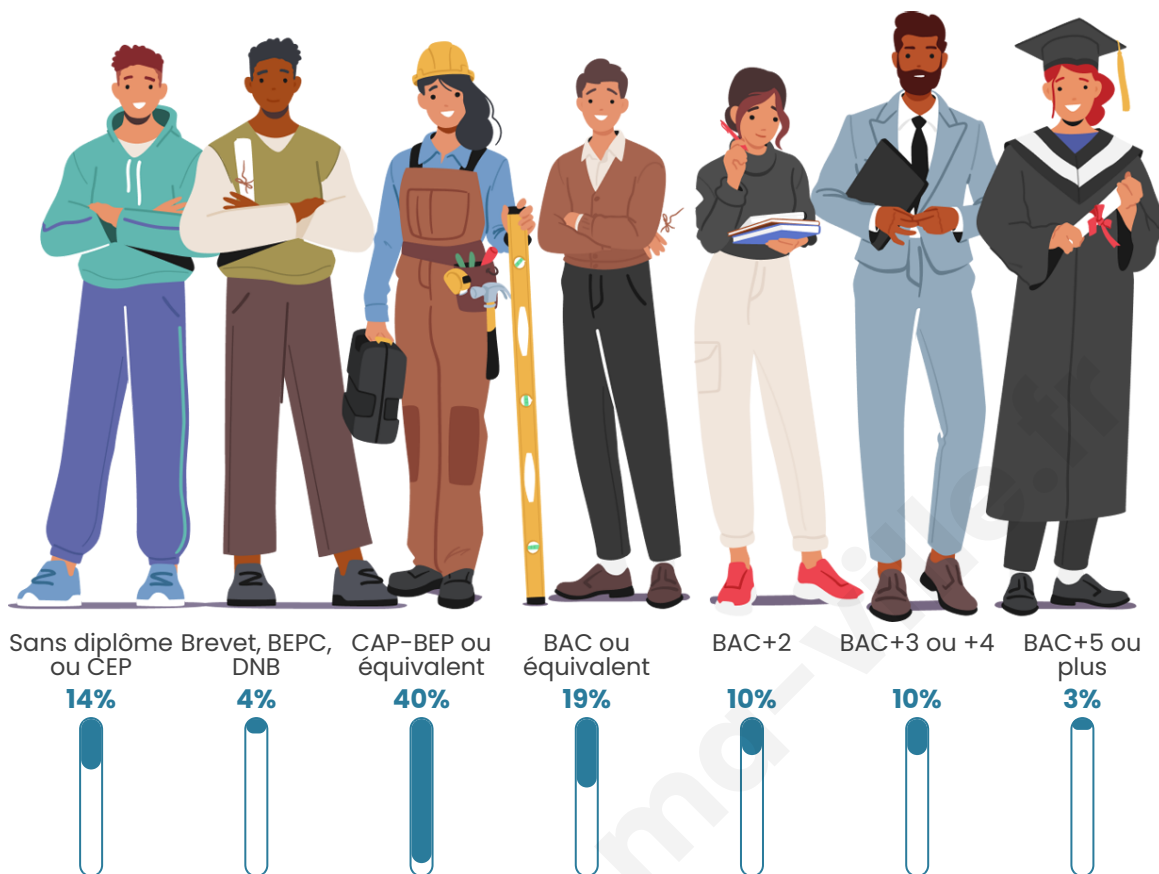

Nombre d'habitants

642

Age moyen

43 ans

Pop active

47%

Taux chômage

5.9%

Pop densité

128 h/km²

Revenu moyen

24 260 €/an

Evolution du nombre d'habitants

Sources : Institut national de la statistique et des études économiques (insee) selon Les dernières parutions officielles de 2024 portant sur les années 2020, 2021 et 2022.

Tranche d'âge

Activité professionnelle

Niveau de diplôme

Composition des ménages

Profils électoraux

Premier tour

	Marine LE PEN	33.80 %
	Emmanuel MACRON	21.83 %
	Jean-Luc MÉLENCHON	15.02 %
	Valérie PÉCRESSÉ	8.45 %
	Éric ZEMMOUR	7.98 %
	Jean LASSALLE	4.46 %
	Fabien ROUSSEL	2.58 %
	Nicolas DUPONT-AIGNAN	1.88 %
	Anne HIDALGO	1.64 %
	Yannick JADOT	1.64 %
	Philippe POUTOU	0.47 %
	Nathalie ARTHAUD	0.23 %