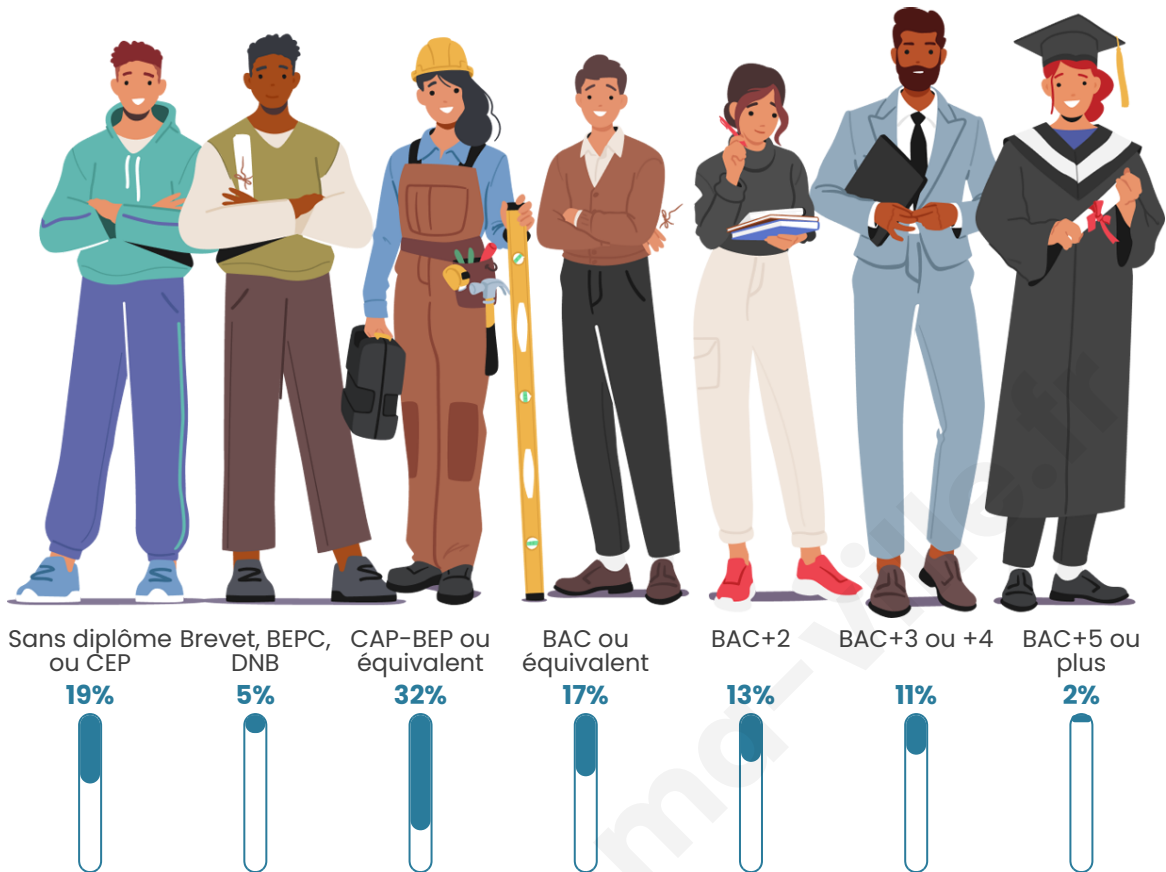

Tranche d'âge

Activité professionnelle

Niveau de diplôme

Composition des ménages

Profils électoraux

Premier tour

	Jean-Luc MÉLENCHON	26.67 %
	Emmanuel MACRON	24.44 %
	Marine LE PEN	16.67 %
	Jean LASSALLE	8.89 %
	Valérie PÉCRESSÉ	6.67 %
	Éric ZEMMOUR	5.56 %
	Anne HIDALGO	5.56 %
	Nicolas DUPONT- AIGNAN	2.22 %
	Fabien ROUSSEL	1.11 %
	Yannick JADOT	1.11 %
	Philippe POUTOU	1.11 %
	Nathalie ARTHAUD	0.00 %