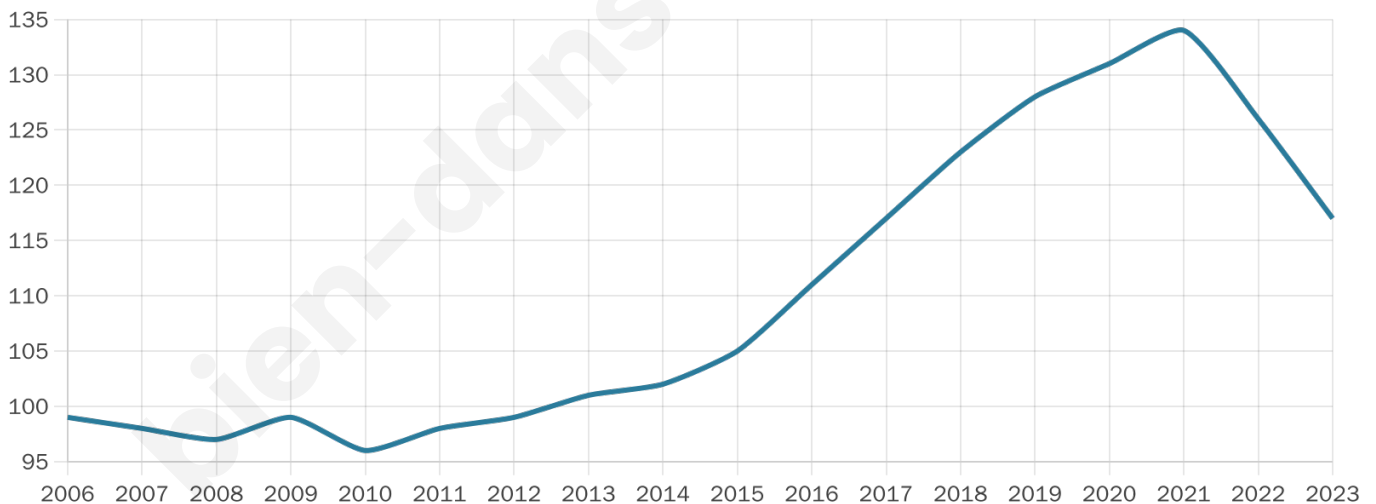

47 ans

Pop active

51.3%

Taux chômage

5.3%

Pop densité

17 h/km²

Revenu moyen

22 600 €/an

Evolution du nombre d'habitants

Sources : Institut national de la statistique et des études économiques (insee) selon Les dernières parutions officielles de 2024 portant sur les années 2020, 2021 et 2022.