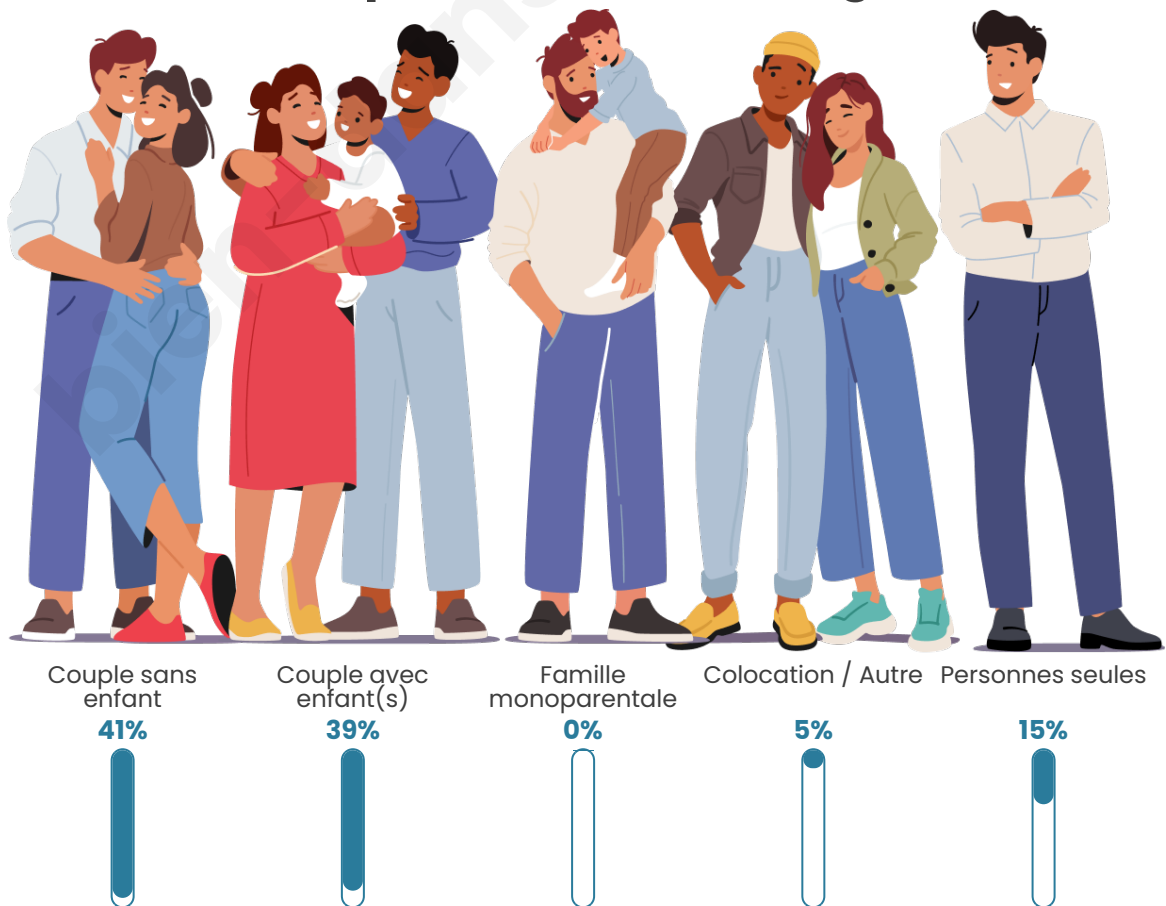

Tranche d'âge

Activité professionnelle

Niveau de diplôme

Composition des ménages

Profils électoraux

Premier tour

	Jean-Luc MÉLENCHON	26.67 %
	Emmanuel MACRON	24.44 %
	Marine LE PEN	16.67 %
	Jean LASSALLE	8.89 %
	Valérie PÉCRESSÉ	6.67 %
	Éric ZEMMOUR	5.56 %
	Anne HIDALGO	5.56 %
	Nicolas DUPONT- AIGNAN	2.22 %
	Fabien ROUSSEL	1.11 %
	Yannick JADOT	1.11 %
	Philippe POUTOU	1.11 %
	Nathalie ARTHAUD	0.00 %