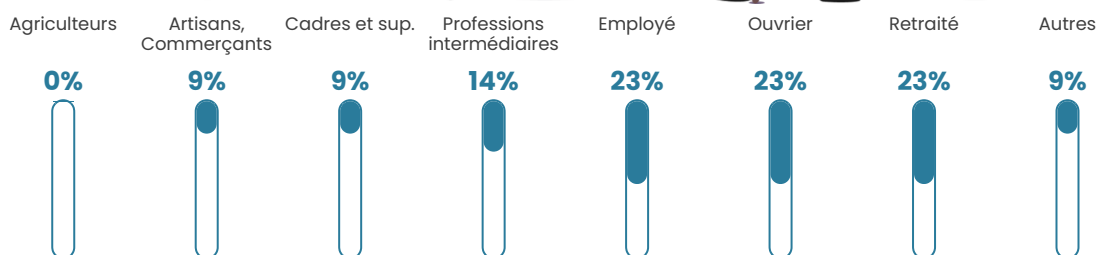

47 ans

Pop active

51.3%

Taux chômage

5.3%

Pop densité

17 h/km²

Revenu moyen

22 600 €/an

Evolution du nombre d'habitants

Sources : Institut national de la statistique et des études économiques (insee) selon Les dernières parutions officielles de 2024 portant sur les années 2020, 2021 et 2022.

Tranche d'âge

Activité professionnelle

Niveau de diplôme

Composition des ménages

Profils électoraux

Premier tour

	Jean-Luc MÉLENCHON	26.67 %
	Emmanuel MACRON	24.44 %
	Marine LE PEN	16.67 %
	Jean LASSALLE	8.89 %
	Valérie PÉCRESSÉ	6.67 %
	Éric ZEMMOUR	5.56 %
	Anne HIDALGO	5.56 %
	Nicolas DUPONT- AIGNAN	2.22 %
	Fabien ROUSSEL	1.11 %
	Yannick JADOT	1.11 %
	Philippe POUTOU	1.11 %
	Nathalie ARTHAUD	0.00 %