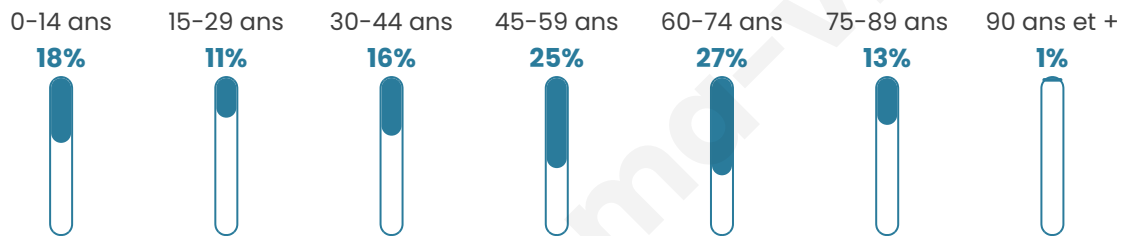

47 ans

Pop active

51.3%

Taux chômage

5.3%

Pop densité

17 h/km²

Revenu moyen

Tranche d'âge

Activité professionnelle

Niveau de diplôme

Composition des ménages

Profils électoraux

Premier tour

	Jean-Luc MÉLENCHON	26.67 %
	Emmanuel MACRON	24.44 %
	Marine LE PEN	16.67 %
	Jean LASSALLE	8.89 %
	Valérie PÉCRESSÉ	6.67 %
	Éric ZEMMOUR	5.56 %
	Anne HIDALGO	5.56 %
	Nicolas DUPONT- AIGNAN	2.22 %
	Fabien ROUSSEL	1.11 %
	Yannick JADOT	1.11 %
	Philippe POUTOU	1.11 %
	Nathalie ARTHAUD	0.00 %