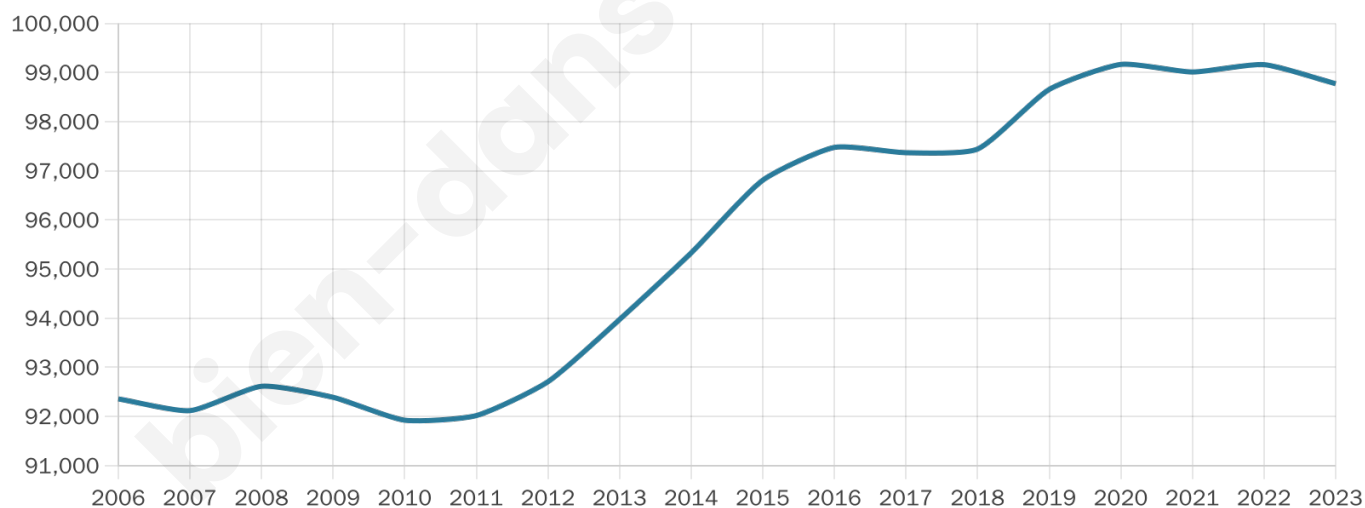

# Statistiques sur la population

Nombre d'habitants

**98 772**

Age moyen

**36 ans**

Pop active

**45.8%**

Taux chômage

**14.1%**

Pop densité

**6 585 h/km<sup>2</sup>**

Revenu moyen

**18 300 €/an**

## Evolution du nombre d'habitants

Sources : Institut national de la statistique et des études économiques (insee) selon Les dernières parutions officielles de 2024 portant sur les années 2020, 2021 et 2022.