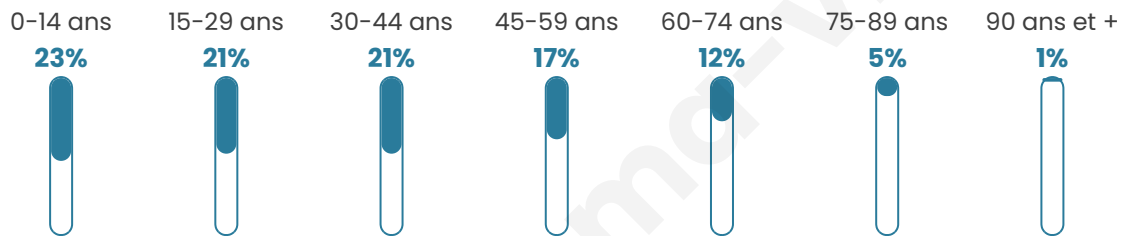

# Statistiques sur la population

Nombre d'habitants

**98 772**

Age moyen

**36 ans**

Pop active

**45.8%**

Taux chômage

**14.1%**

Pop densité

**6 585 h/km<sup>2</sup>**

Revenu moyen

**18 300 €/an**

## Evolution du nombre d'habitants

Sources : Institut national de la statistique et des études économiques (insee) selon Les dernières parutions officielles de 2024 portant sur les années 2020, 2021 et 2022.

## Tranche d'âge