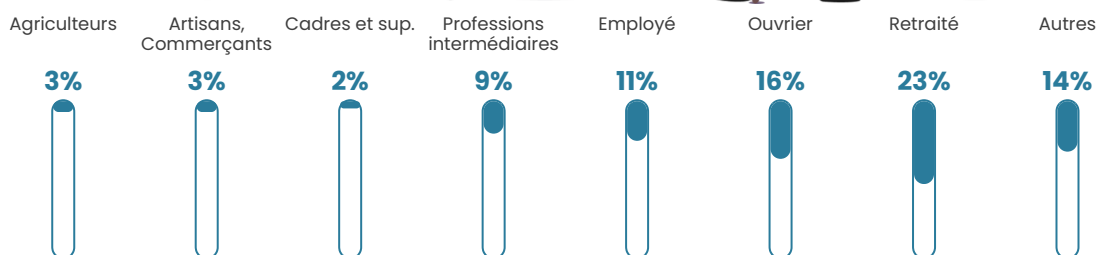

22 410 €/an

Evolution du nombre d'habitants

Sources : Institut national de la statistique et des études économiques (insee) selon Les dernières parutions officielles de 2024 portant sur les années 2020, 2021 et 2022.

Tranche d'âge

Activité professionnelle

Niveau de diplôme

Composition des ménages

Profils électoraux

Premier tour

| | | |
|---|---------------------------|---------|
|  | Emmanuel MACRON | 30.81 % |
|  | Marine LE PEN | 25.28 % |
|  | Jean-Luc MÉLENCHON | 15.96 % |
|  | Jean LASSALLE | 6.48 % |
|  | Yannick JADOT | 5.37 % |
|  | Éric ZEMMOUR | 4.42 % |
|  | Nicolas DUPONT- AIGNAN | 3.00 % |
|  | Valérie PÉCRESE | 2.69 % |
|  | Fabien ROUSSEL | 2.21 % |
|  | Anne HIDALGO | 1.74 % |
|  | Philippe POUTOU | 1.11 % |
|  | Nathalie ARTHAUD | 0.95 % |