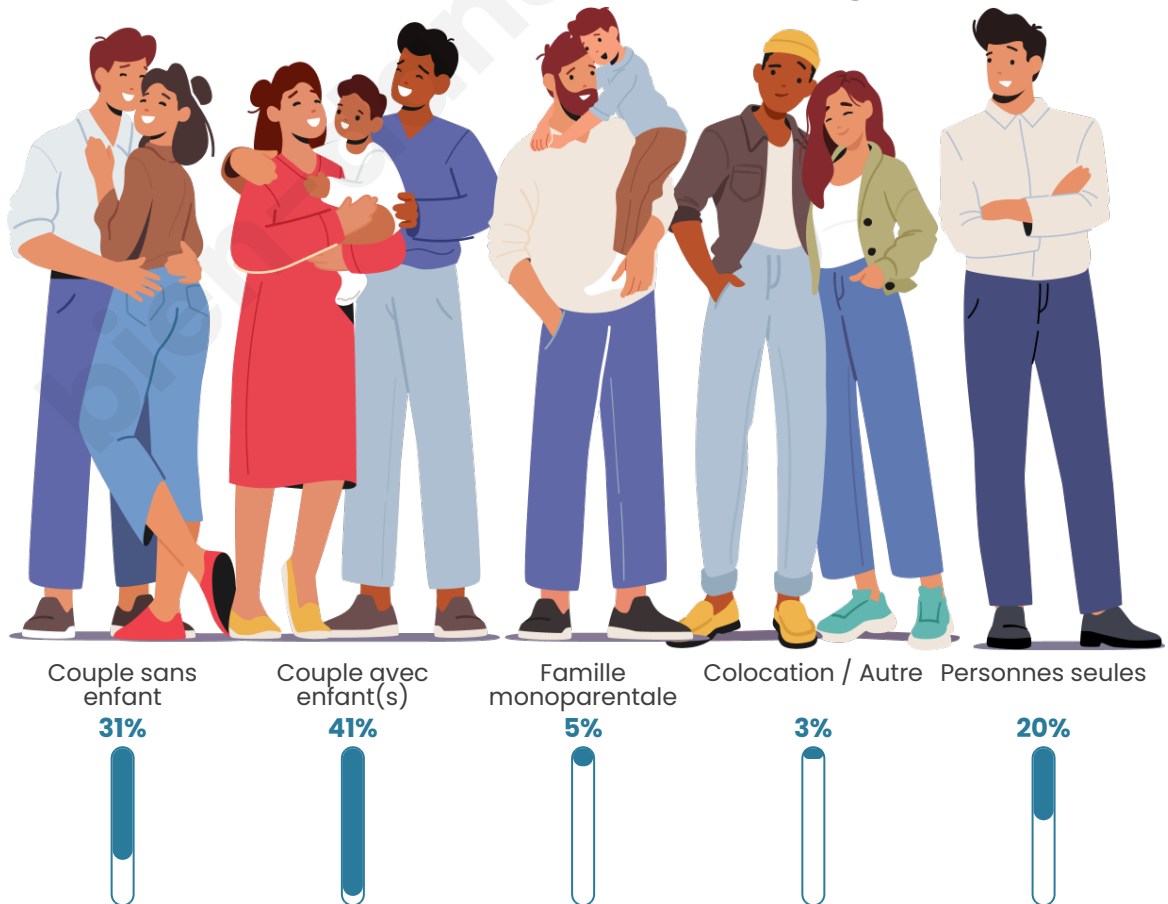

Tranche d'âge

Activité professionnelle

Niveau de diplôme

Composition des ménages

Profils électoraux

Premier tour

| | | |
|---|---------------------------|---------|
|  | Emmanuel MACRON | 30.81 % |
|  | Marine LE PEN | 25.28 % |
|  | Jean-Luc MÉLENCHON | 15.96 % |
|  | Jean LASSALLE | 6.48 % |
|  | Yannick JADOT | 5.37 % |
|  | Éric ZEMMOUR | 4.42 % |
|  | Nicolas DUPONT- AIGNAN | 3.00 % |
|  | Valérie PÉCRESE | 2.69 % |
|  | Fabien ROUSSEL | 2.21 % |
|  | Anne HIDALGO | 1.74 % |
|  | Philippe POUTOU | 1.11 % |
|  | Nathalie ARTHAUD | 0.95 % |

Participation : 80.6%

Votes blancs : 6.52%

Votes nuls : 2.64%

Sécurité

Agressions physiques / sexuelles

0

Cambriolages

0