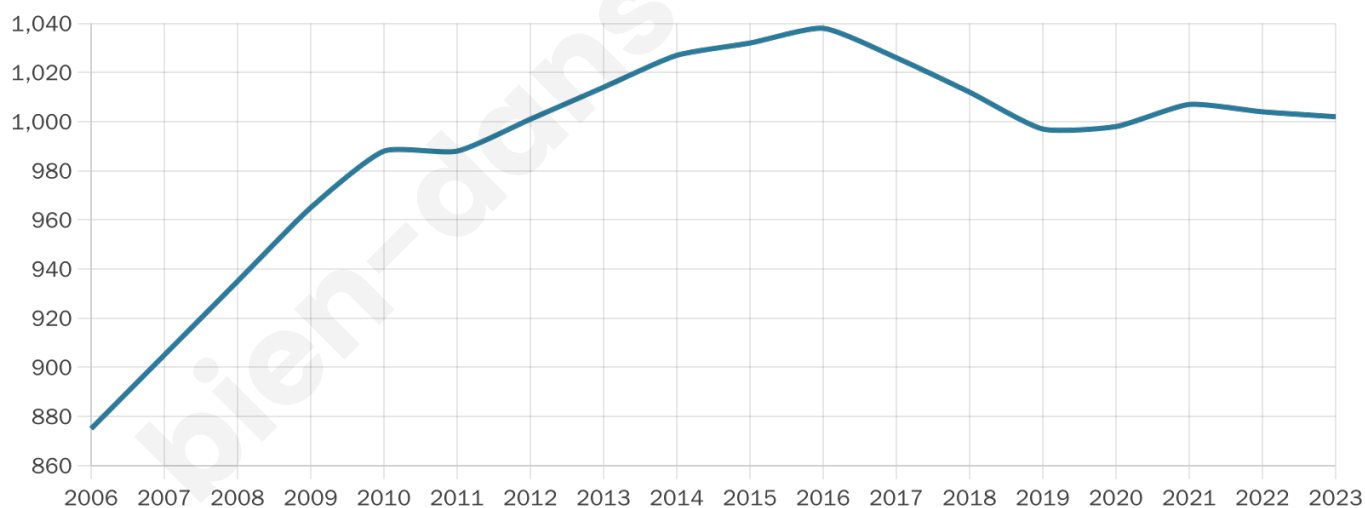

Situation géographique

i Informations clés

- **Région** : Bretagne
- **Département** : Finistère
- **Code postal** : 29140
- **Superficie** : 19 km²

Statistiques sur la population

Nombre d'habitants

1 002

Age moyen

42 ans

Pop active

48.1%

Taux chômage

7.2%

Pop densité

53 h/km²

Revenu moyen

22 410 €/an

Evolution du nombre d'habitants

Sources : Institut national de la statistique et des études économiques (insee) selon Les dernières parutions officielles de 2024 portant sur les années 2020, 2021 et 2022.