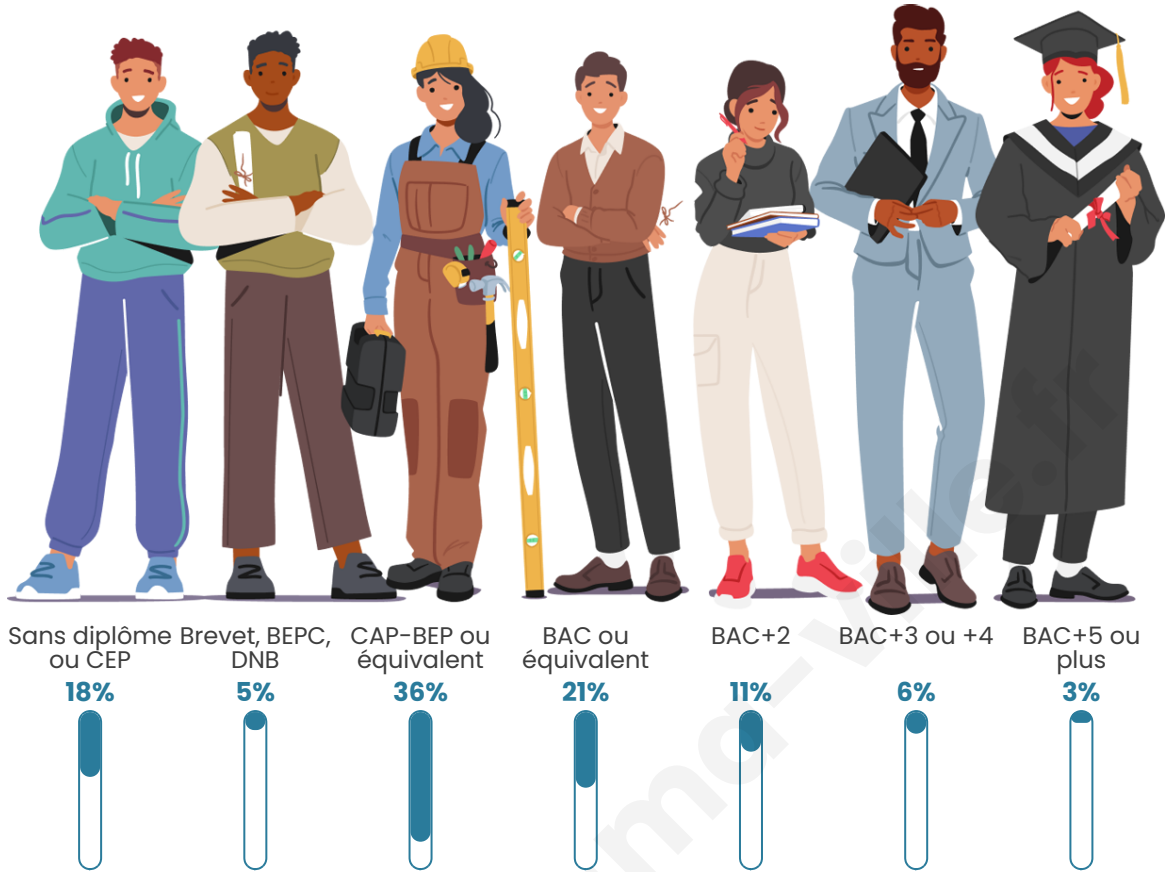

Tranche d'âge

Activité professionnelle

Niveau de diplôme

Composition des ménages

Profils électoraux

Premier tour

| | | |
|---|---------------------------|---------|
|  | Emmanuel MACRON | 30.81 % |
|  | Marine LE PEN | 25.28 % |
|  | Jean-Luc MÉLENCHON | 15.96 % |
|  | Jean LASSALLE | 6.48 % |
|  | Yannick JADOT | 5.37 % |
|  | Éric ZEMMOUR | 4.42 % |
|  | Nicolas DUPONT- AIGNAN | 3.00 % |
|  | Valérie PÉCRESE | 2.69 % |
|  | Fabien ROUSSEL | 2.21 % |
|  | Anne HIDALGO | 1.74 % |
|  | Philippe POUTOU | 1.11 % |
|  | Nathalie ARTHAUD | 0.95 % |