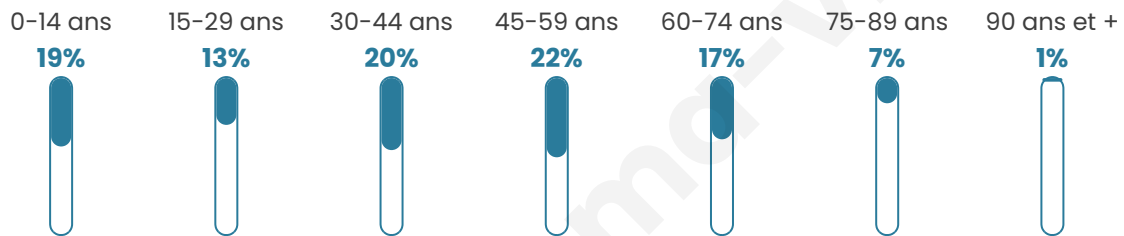

Situation géographique

i Informations clés

- **Région** : Bretagne
- **Département** : Finistère
- **Code postal** : 29140
- **Superficie** : 19 km²

Statistiques sur la population

Nombre d'habitants

1 002

Age moyen

42 ans

Pop active

48.1%

Taux chômage

7.2%

Pop densité

53 h/km²

Revenu moyen

22 410 €/an

Evolution du nombre d'habitants

Sources : Institut national de la statistique et des études économiques (insee) selon Les dernières parutions officielles de 2024 portant sur les années 2020, 2021 et 2022.

Tranche d'âge

Activité professionnelle

Niveau de diplôme

Composition des ménages

Profils électoraux

Premier tour

| | | |
|---|---------------------------|---------|
|  | Emmanuel MACRON | 30.81 % |
|  | Marine LE PEN | 25.28 % |
|  | Jean-Luc MÉLENCHON | 15.96 % |
|  | Jean LASSALLE | 6.48 % |
|  | Yannick JADOT | 5.37 % |
|  | Éric ZEMMOUR | 4.42 % |
|  | Nicolas DUPONT- AIGNAN | 3.00 % |
|  | Valérie PÉCRESE | 2.69 % |
|  | Fabien ROUSSEL | 2.21 % |
|  | Anne HIDALGO | 1.74 % |
|  | Philippe POUTOU | 1.11 % |
|  | Nathalie ARTHAUD | 0.95 % |