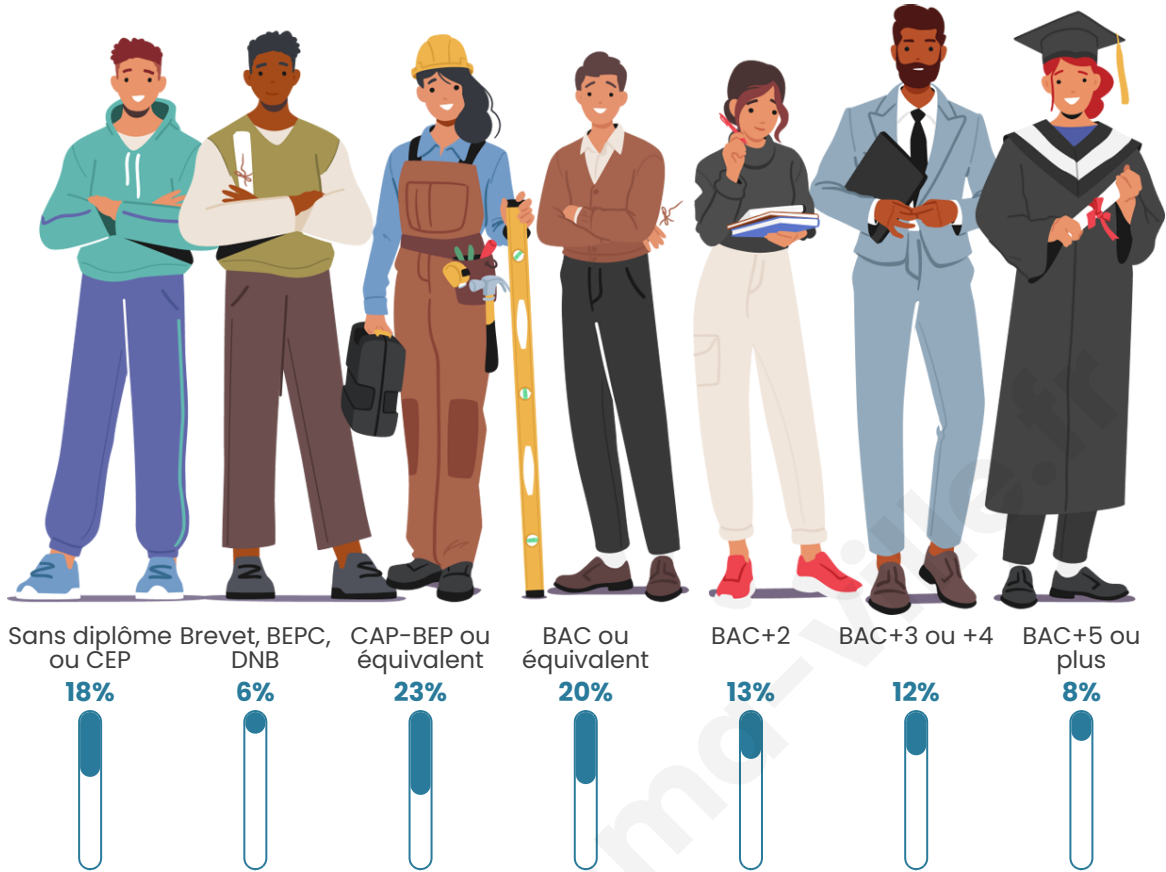

Tranche d'âge

Activité professionnelle

Niveau de diplôme

Composition des ménages

Profils électoraux

Premier tour

	Marine LE PEN	28.00 %
	Emmanuel MACRON	21.83 %
	Jean-Luc MÉLENCHON	17.26 %
	Éric ZEMMOUR	9.90 %
	Jean LASSALLE	5.08 %
	Fabien ROUSSEL	4.65 %
	Yannick JADOT	3.81 %
	Valérie PÉCRESSE	3.64 %
	Nicolas DUPONT-AIGNAN	2.79 %
	Anne HIDALGO	1.95 %
	Philippe POUTOU	0.76 %
	Nathalie ARTHAUD	0.34 %