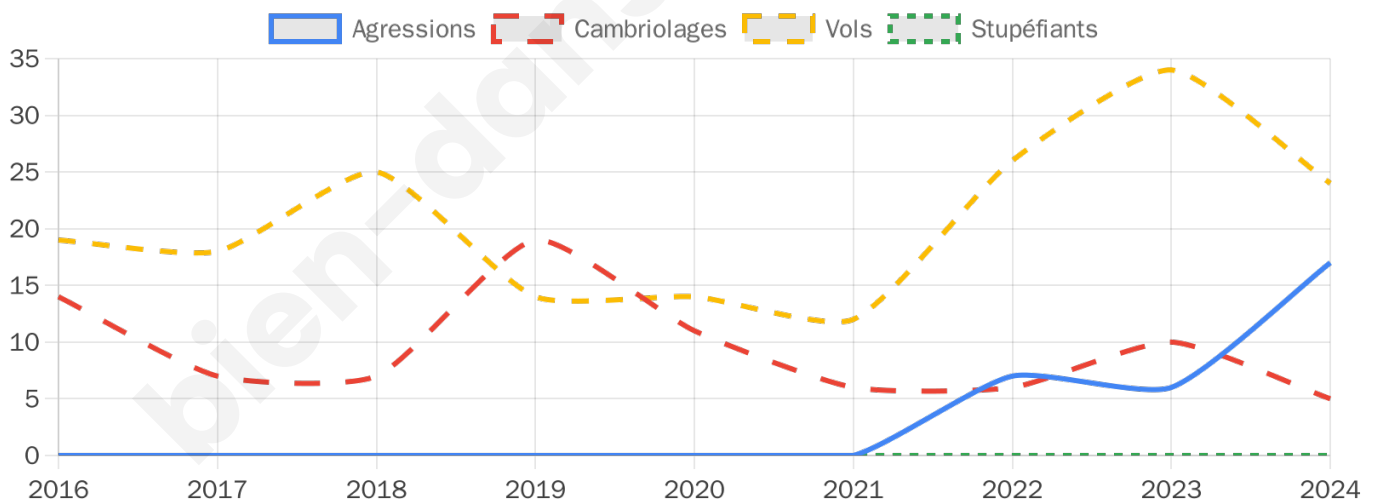

1 437 inscrits

Participation : 84.55%

Votes blancs : 1.81%

Votes nuls : 0.91%

Second tour

	Emmanuel MACRON	47,01 %
	Marine LE PEN	52,99 %

1 439 inscrits

Participation : 82.77%

Votes blancs : 8.31%

Votes nuls : 3.27%

Sécurité

Agressions physiques / sexuelles

17

Cambriolages

5

Vols / dégradations

24

Stupéfiants

0

Evolution du nombre d'infractions

Pour comparer

(en proportion du nombre d'habitants)

Sources : Bases statistiques communale, départementale et régionale de la délinquance enregistrée par la police et la gendarmerie nationales selon les dernières parutions officielles de 2025 portant sur l'année 2024 ([data.gouv](https://data.gouv.fr)).