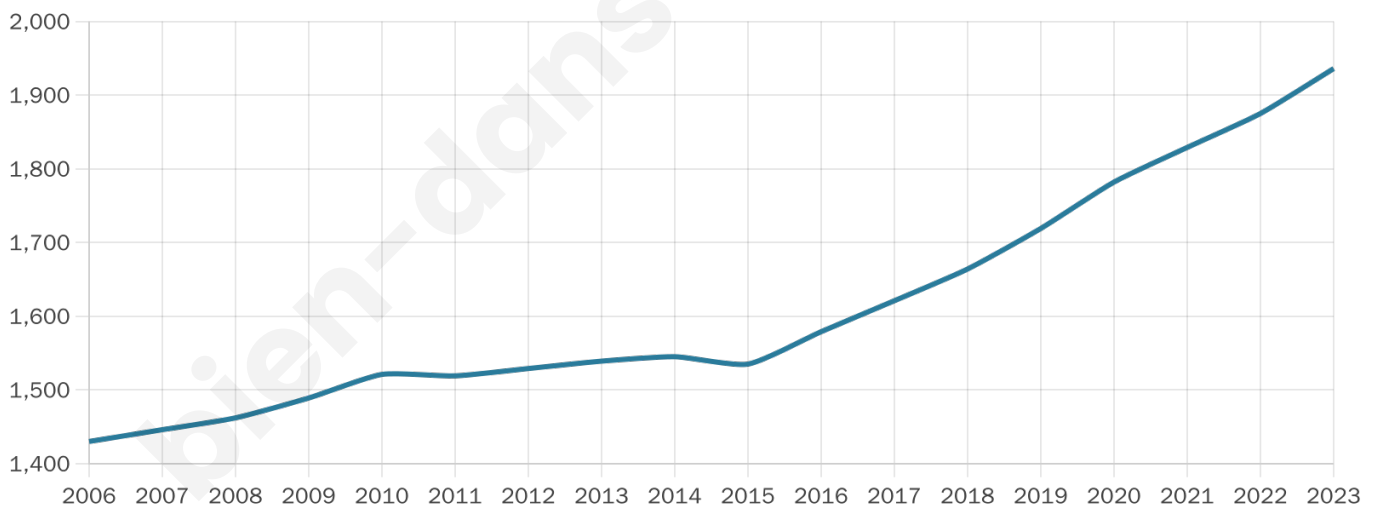

44 ans

Pop active

42.1%

Taux chômage

9.9%

Pop densité

121 h/km²

Revenu moyen

23 590 €/an

Evolution du nombre d'habitants

Sources : Institut national de la statistique et des études économiques (insee) selon Les dernières parutions officielles de 2024 portant sur les années 2020, 2021 et 2022.