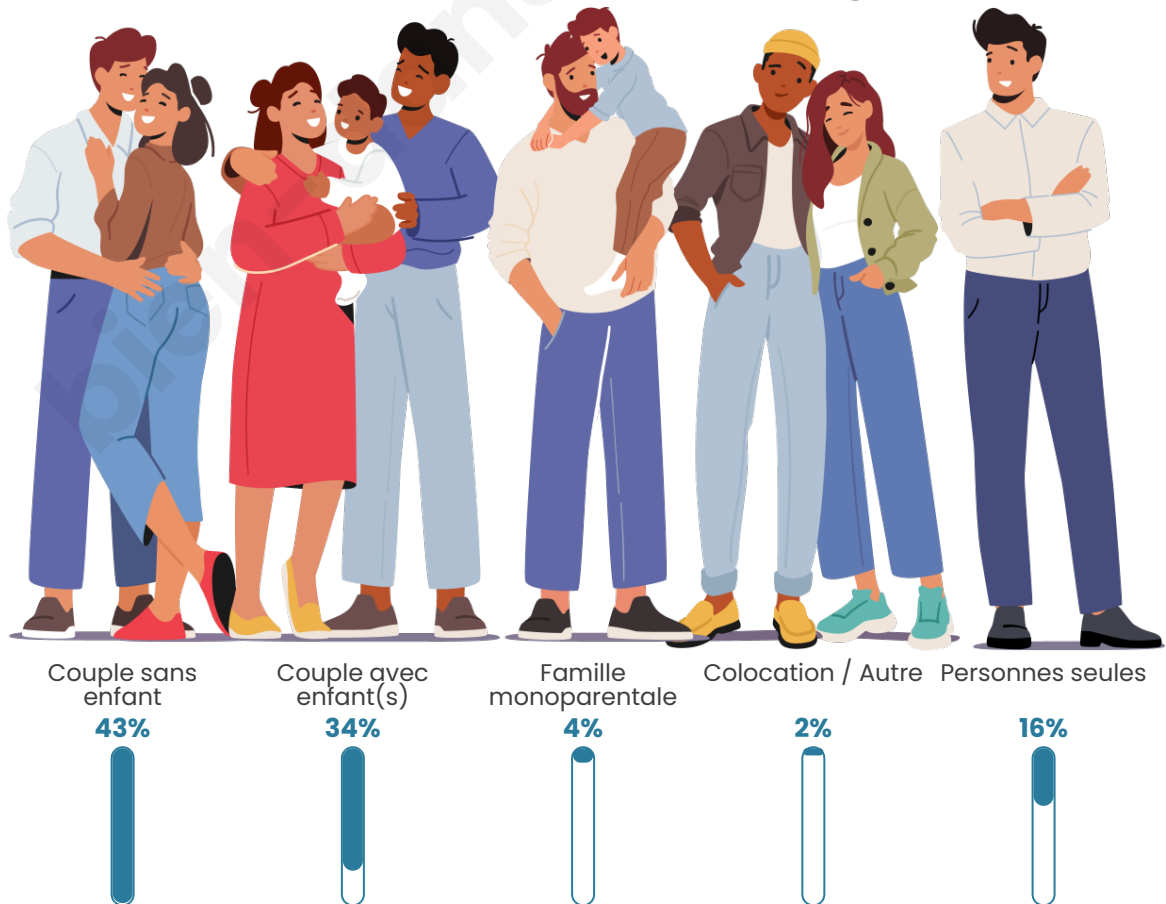

Tranche d'âge

Activité professionnelle

Niveau de diplôme

Composition des ménages

Profils électoraux

Premier tour

	Marine LE PEN	28.00 %
	Emmanuel MACRON	21.83 %
	Jean-Luc MÉLENCHON	17.26 %
	Éric ZEMMOUR	9.90 %
	Jean LASSALLE	5.08 %
	Fabien ROUSSEL	4.65 %
	Yannick JADOT	3.81 %
	Valérie PÉCRESSE	3.64 %
	Nicolas DUPONT-AIGNAN	2.79 %
	Anne HIDALGO	1.95 %
	Philippe POUTOU	0.76 %
	Nathalie ARTHAUD	0.34 %