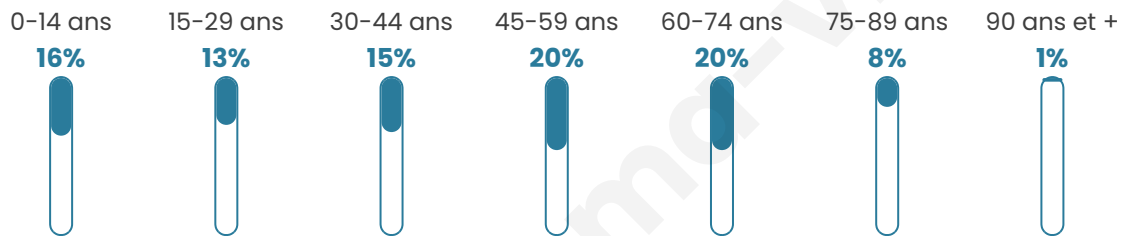

44 ans

Pop active

42.1%

Taux chômage

9.9%

Pop densité

121 h/km²

Revenu moyen

Tranche d'âge

Activité professionnelle

Niveau de diplôme

Composition des ménages

Profils électoraux

Premier tour

	Marine LE PEN	28.00 %
	Emmanuel MACRON	21.83 %
	Jean-Luc MÉLENCHON	17.26 %
	Éric ZEMMOUR	9.90 %
	Jean LASSALLE	5.08 %
	Fabien ROUSSEL	4.65 %
	Yannick JADOT	3.81 %
	Valérie PÉCRESSE	3.64 %
	Nicolas DUPONT-AIGNAN	2.79 %
	Anne HIDALGO	1.95 %
	Philippe POUTOU	0.76 %
	Nathalie ARTHAUD	0.34 %