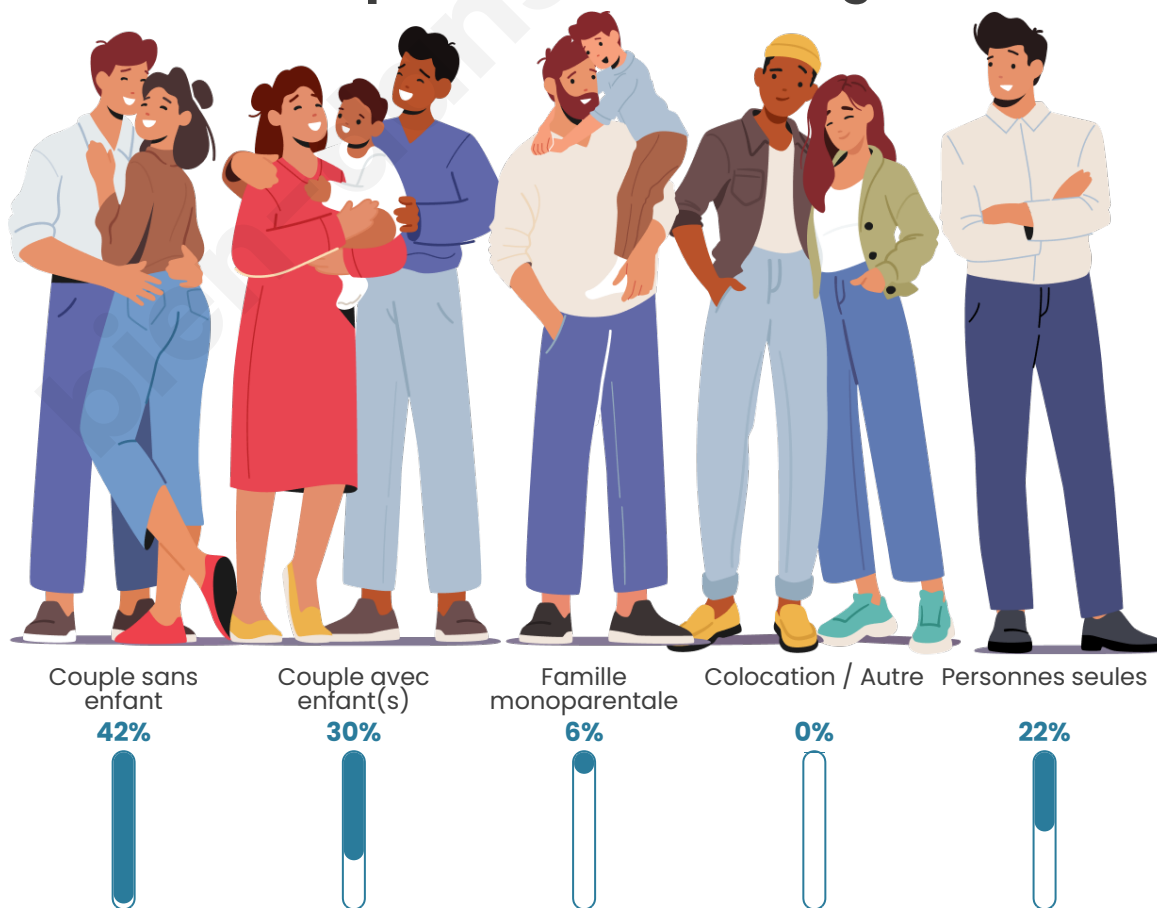

Tranche d'âge

Activité professionnelle

Niveau de diplôme

Composition des ménages

Profils électoraux

Premier tour

	Marine LE PEN	32.93 %
	Jean-Luc MÉLENCHON	23.01 %
	Emmanuel MACRON	17.50 %
	Éric ZEMMOUR	6.24 %
	Jean LASSALLE	5.02 %
	Fabien ROUSSEL	3.67 %
	Yannick JADOT	3.55 %
	Valérie PÉCRESSÉ	2.69 %
	Nicolas DUPONT-AIGNAN	2.69 %
	Anne HIDALGO	1.96 %
	Philippe POUTOU	0.49 %
	Nathalie ARTHAUD	0.24 %