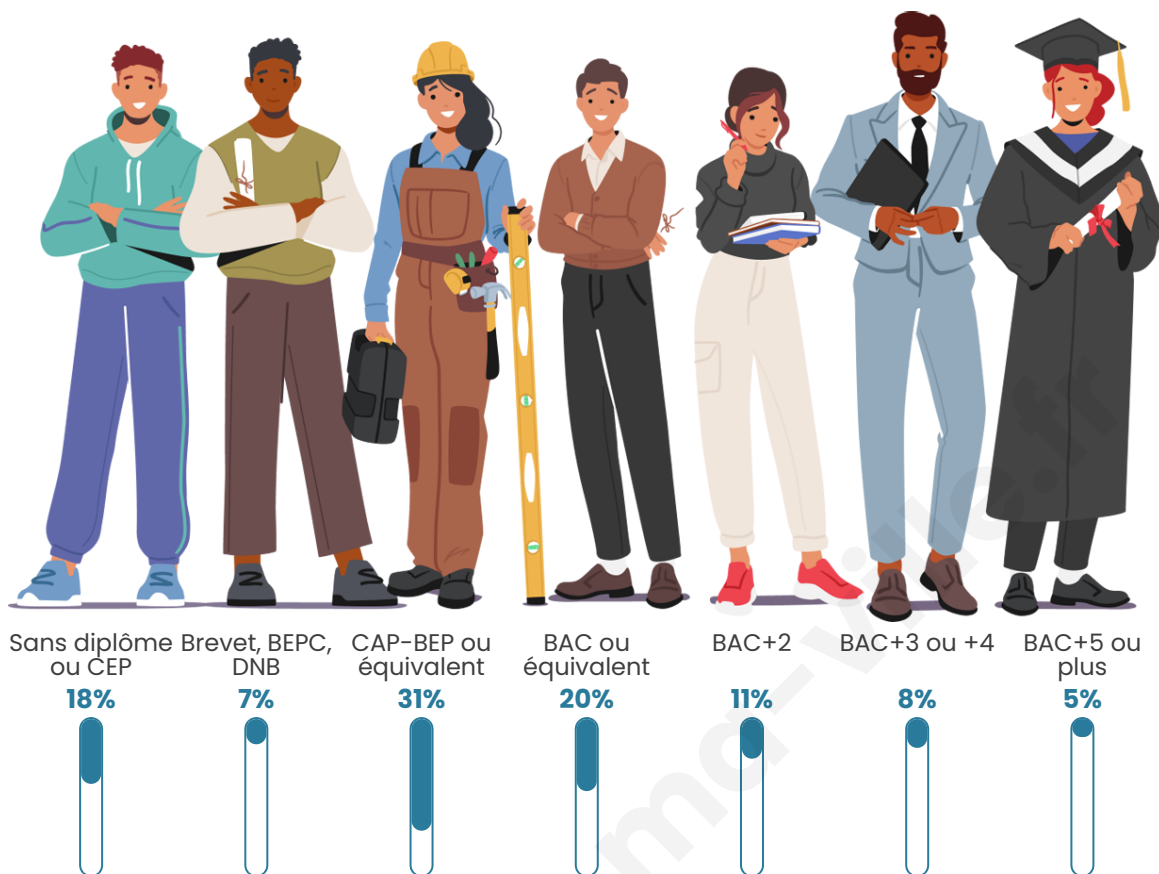

Tranche d'âge

Activité professionnelle

Niveau de diplôme

Composition des ménages

Profils électoraux

Premier tour

	Marine LE PEN	32.93 %
	Jean-Luc MÉLENCHON	23.01 %
	Emmanuel MACRON	17.50 %
	Éric ZEMMOUR	6.24 %
	Jean LASSALLE	5.02 %
	Fabien ROUSSEL	3.67 %
	Yannick JADOT	3.55 %
	Valérie PÉCRESSÉ	2.69 %
	Nicolas DUPONT-AIGNAN	2.69 %
	Anne HIDALGO	1.96 %
	Philippe POUTOU	0.49 %
	Nathalie ARTHAUD	0.24 %