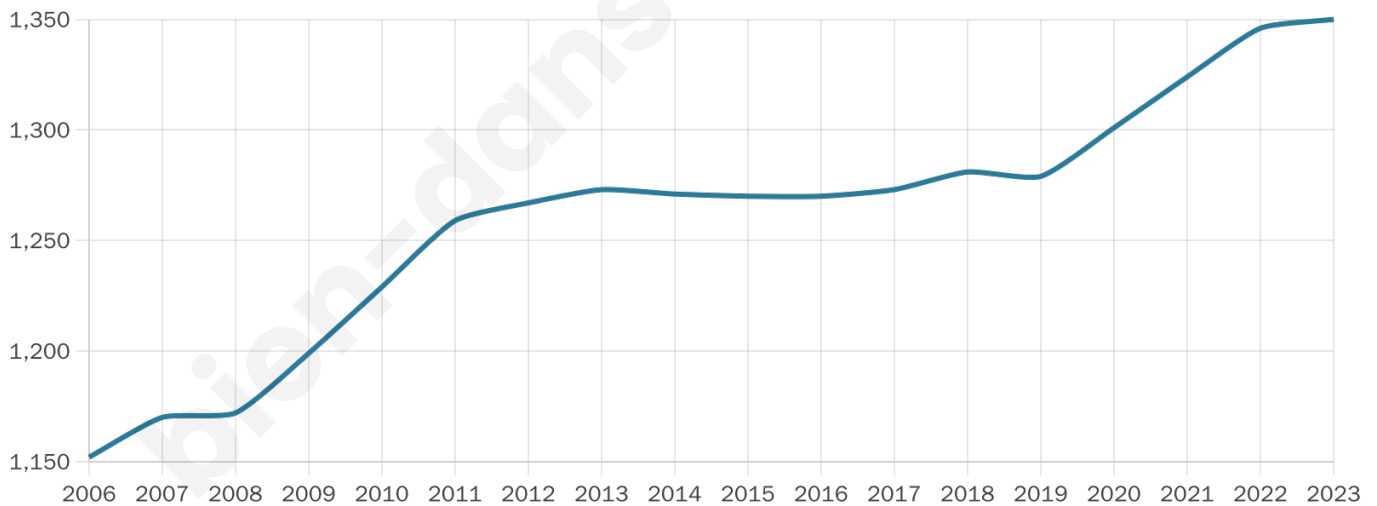

Version web

Ville de La Tour-sur-Orb

Présenté par

BIEN dans
ma **VILLE** 

Sommaire

Situation géographique	3
Statistiques sur la population	4
Evolution du nombre d'habitants	4
Tranche d'âge	5
0-14 ans	5
15-29 ans	5
30-44 ans	5
45-59 ans	5
60-74 ans	5
75-89 ans	5
90 ans et +	5
Activité professionnelle	5
Agriculteurs	5
Artisans, Commerçants	5
Cadres et sup.	5
Professions intermédiaires	5
Employé	5
Ouvrier	5
Retraité	5
Autres	5
Niveau de diplôme	6
Sans diplôme ou CEP	6
Brevet, BEPC, DNB	6
CAP-BEP ou équivalent	6
BAC ou équivalent	6
BAC+2	6
BAC+3 ou +4	6
BAC+5 ou plus	6
Composition des ménages	6
Couple sans enfant	6
Couple avec enfant(s)	6
Famille monoparentale	6
Colocation / Autre	6
Personnes seules	6
Profil électoraux	7
Premier tour	7
Sécurité	8
Evolution du nombre d'infractions	8
Pour comparer	9
Services à la population	10
Commerce	10
Éducation	10
Villes autour de La Tour-sur-Orb	11
Avis sur la ville de La Tour-sur-Orb	12
Moyenne par critère	12
Villes autour de La Tour-sur-Orb	12
Répartition des avis par note	12
Répartition des avis par note	12

Situation géographique

i Informations clés

- **Région** : Occitanie
- **Département** : Hérault
- **Code postal** : 34260
- **Superficie** : 30 km²

Statistiques sur la population

Nombre d'habitants

1 350

Age moyen

47 ans

Pop active

41.9%

Taux chômage

9.6%

Pop densité

45 h/km²

Revenu moyen

21 430 €/an

Evolution du nombre d'habitants

Sources : Institut national de la statistique et des études économiques (insee) selon Les dernières parutions officielles de 2024 portant sur les années 2020, 2021 et 2022.