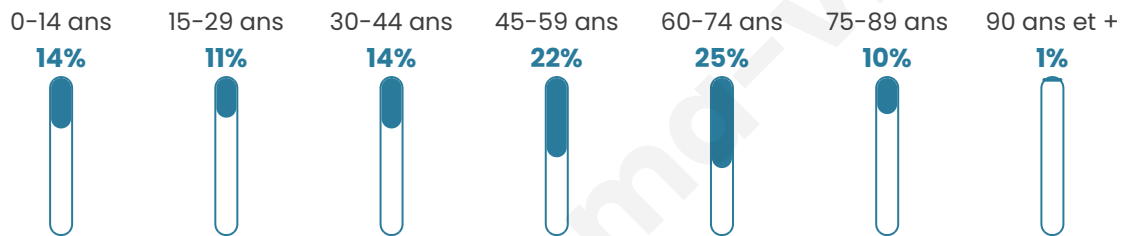

Version web

Ville de La Tour-sur-Orb

Présenté par

BIEN dans
ma **VILLE** 

Sommaire

Situation géographique	3
Statistiques sur la population	4
Evolution du nombre d'habitants	4
Tranche d'âge	5
0-14 ans	5
15-29 ans	5
30-44 ans	5
45-59 ans	5
60-74 ans	5
75-89 ans	5
90 ans et +	5
Activité professionnelle	5
Agriculteurs	5
Artisans, Commerçants	5
Cadres et sup.	5
Professions intermédiaires	5
Employé	5
Ouvrier	5
Retraité	5
Autres	5
Niveau de diplôme	6
Sans diplôme ou CEP	6
Brevet, BEPC, DNB	6
CAP-BEP ou équivalent	6
BAC ou équivalent	6
BAC+2	6
BAC+3 ou +4	6
BAC+5 ou plus	6
Composition des ménages	6
Couple sans enfant	6
Couple avec enfant(s)	6
Famille monoparentale	6
Colocation / Autre	6
Personnes seules	6
Profil électoraux	7
Premier tour	7
Sécurité	8
Evolution du nombre d'infractions	8
Pour comparer	9
Services à la population	10
Commerce	10
Éducation	10
Villes autour de La Tour-sur-Orb	11
Avis sur la ville de La Tour-sur-Orb	12
Moyenne par critère	12
Villes autour de La Tour-sur-Orb	12
Répartition des avis par note	12
Répartition des avis par note	12

47 ans

Pop active

41.9%

Taux chômage

9.6%

Pop densité

45 h/km²

Revenu moyen

21 430 €/an

Evolution du nombre d'habitants

Sources : Institut national de la statistique et des études économiques (insee) selon Les dernières parutions officielles de 2024 portant sur les années 2020, 2021 et 2022.

Tranche d'âge

Activité professionnelle

Niveau de diplôme

Composition des ménages

Profils électoraux

Premier tour

	Marine LE PEN	32.93 %
	Jean-Luc MÉLENCHON	23.01 %
	Emmanuel MACRON	17.50 %
	Éric ZEMMOUR	6.24 %
	Jean LASSALLE	5.02 %
	Fabien ROUSSEL	3.67 %
	Yannick JADOT	3.55 %
	Valérie PÉCRESSÉ	2.69 %
	Nicolas DUPONT-AIGNAN	2.69 %
	Anne HIDALGO	1.96 %
	Philippe POUTOU	0.49 %
	Nathalie ARTHAUD	0.24 %