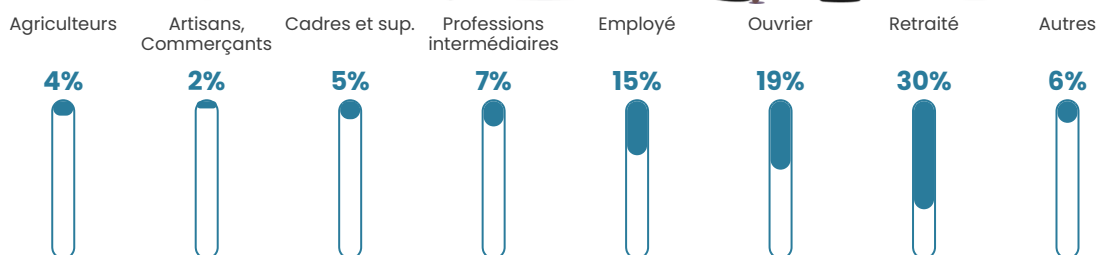

501

Age moyen

45 ans

Pop active

45.7%

Taux chômage

7.3%

Pop densité

39 h/km²

Revenu moyen

21 000 €/an

Evolution du nombre d'habitants

Sources : Institut national de la statistique et des études économiques (insee) selon Les dernières parutions officielles de 2024 portant sur les années 2020, 2021 et 2022.

Tranche d'âge

Activité professionnelle

Niveau de diplôme

Composition des ménages

Profils électoraux

Premier tour

	Marine LE PEN	32.35 %
	Emmanuel MACRON	27.12 %
	Jean-Luc MÉLENCHON	11.76 %
	Éric ZEMMOUR	6.86 %
	Jean LASSALLE	4.90 %
	Valérie PÉCRESSÉ	4.58 %
	Nicolas DUPONT-AIGNAN	3.92 %
	Anne HIDALGO	3.27 %
	Fabien ROUSSEL	2.29 %
	Yannick JADOT	1.31 %
	Nathalie ARTHAUD	0.98 %
	Philippe POUTOU	0.65 %