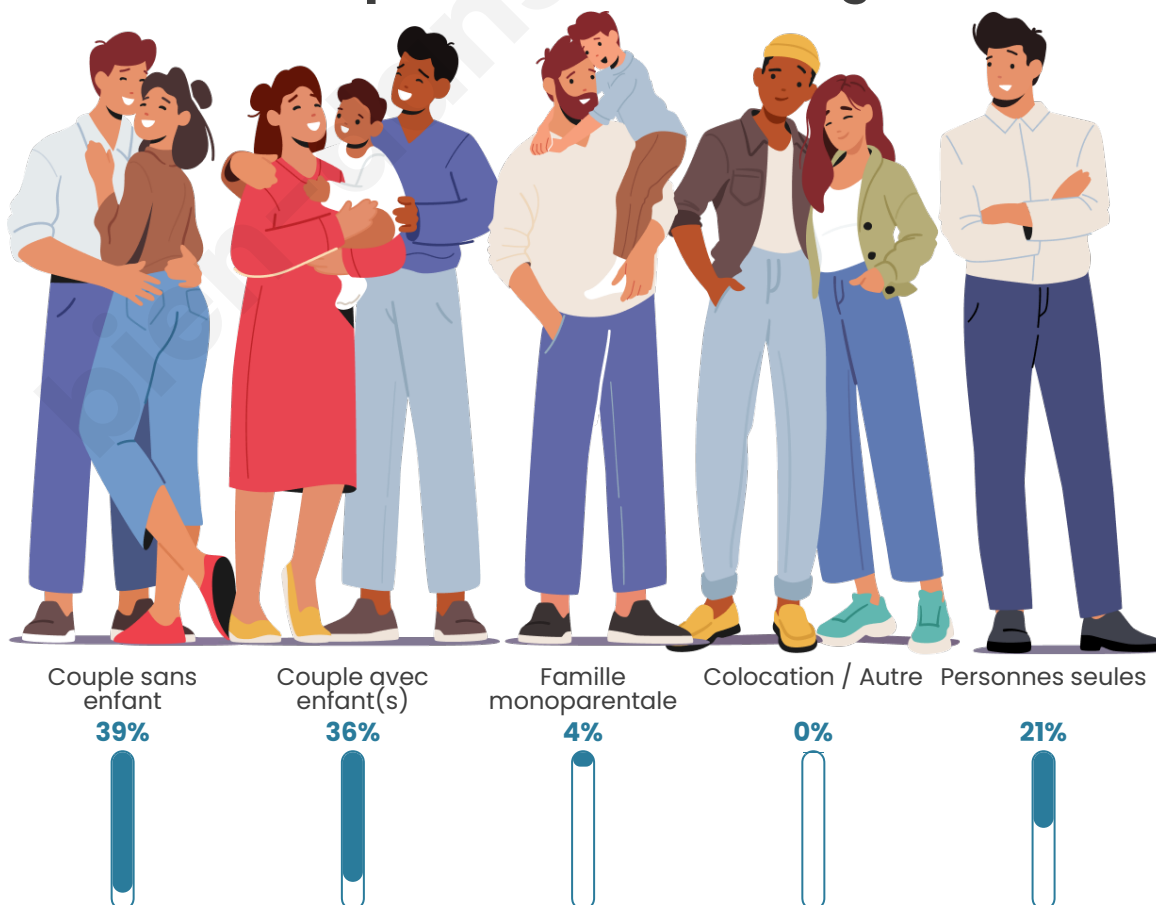

Tranche d'âge

Activité professionnelle

Niveau de diplôme

Composition des ménages

Profils électoraux

Premier tour

	Marine LE PEN	32.35 %
	Emmanuel MACRON	27.12 %
	Jean-Luc MÉLENCHON	11.76 %
	Éric ZEMMOUR	6.86 %
	Jean LASSALLE	4.90 %
	Valérie PÉCRESSÉ	4.58 %
	Nicolas DUPONT-AIGNAN	3.92 %
	Anne HIDALGO	3.27 %
	Fabien ROUSSEL	2.29 %
	Yannick JADOT	1.31 %
	Nathalie ARTHAUD	0.98 %
	Philippe POUTOU	0.65 %