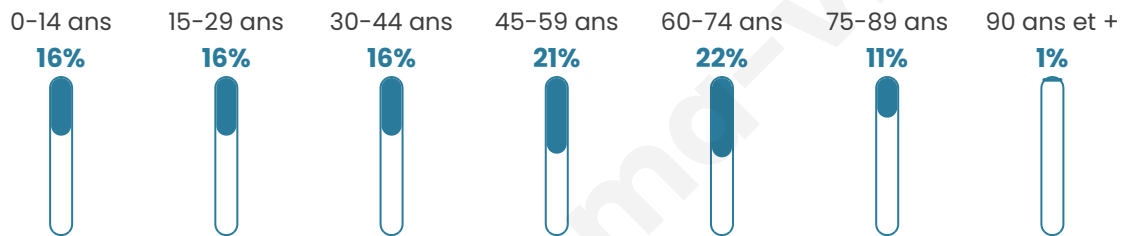

501

Age moyen

45 ans

Pop active

45.7%

Taux chômage

7.3%

Pop densité

39 h/km²

Revenu moyen

21 000 €/an

Evolution du nombre d'habitants

Sources : Institut national de la statistique et des études économiques (insee) selon Les dernières parutions officielles de 2024 portant sur les années 2020, 2021 et 2022.

Tranche d'âge

Activité professionnelle

Niveau de diplôme

Composition des ménages

Profils électoraux

Premier tour

	Marine LE PEN	32.35 %
	Emmanuel MACRON	27.12 %
	Jean-Luc MÉLENCHON	11.76 %
	Éric ZEMMOUR	6.86 %
	Jean LASSALLE	4.90 %
	Valérie PÉCRESSÉ	4.58 %
	Nicolas DUPONT-AIGNAN	3.92 %
	Anne HIDALGO	3.27 %
	Fabien ROUSSEL	2.29 %
	Yannick JADOT	1.31 %
	Nathalie ARTHAUD	0.98 %
	Philippe POUTOU	0.65 %