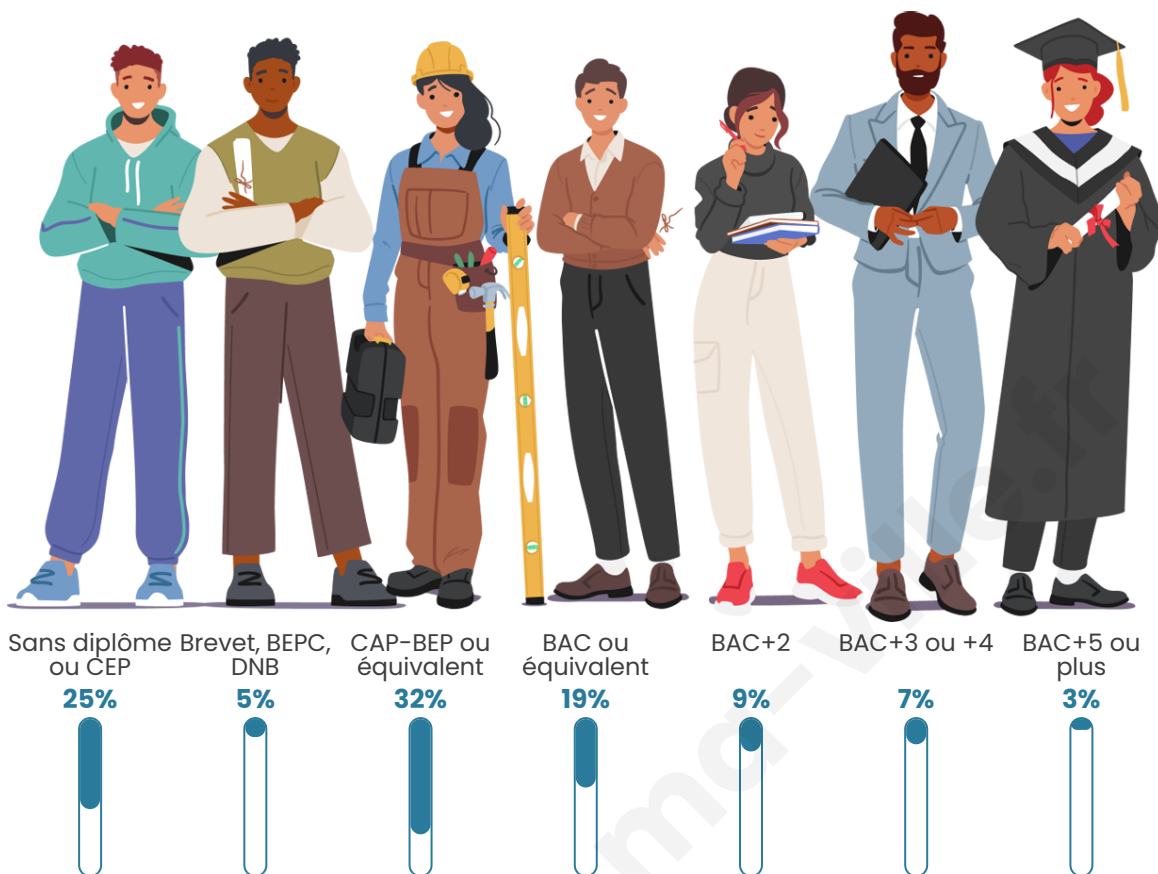

501

Age moyen

45 ans

Pop active

45.7%

Taux chômage

7.3%

Pop densité

39 h/km²

Revenu moyen

21 000 €/an

Evolution du nombre d'habitants

Sources : Institut national de la statistique et des études économiques (insee) selon Les dernières parutions officielles de 2024 portant sur les années 2020, 2021 et 2022.

Tranche d'âge

Activité professionnelle

Niveau de diplôme

Composition des ménages

Profils électoraux

Premier tour

	Marine LE PEN	32.35 %
	Emmanuel MACRON	27.12 %
	Jean-Luc MÉLENCHON	11.76 %
	Éric ZEMMOUR	6.86 %
	Jean LASSALLE	4.90 %
	Valérie PÉCRESSÉ	4.58 %
	Nicolas DUPONT-AIGNAN	3.92 %
	Anne HIDALGO	3.27 %
	Fabien ROUSSEL	2.29 %
	Yannick JADOT	1.31 %
	Nathalie ARTHAUD	0.98 %
	Philippe POUTOU	0.65 %