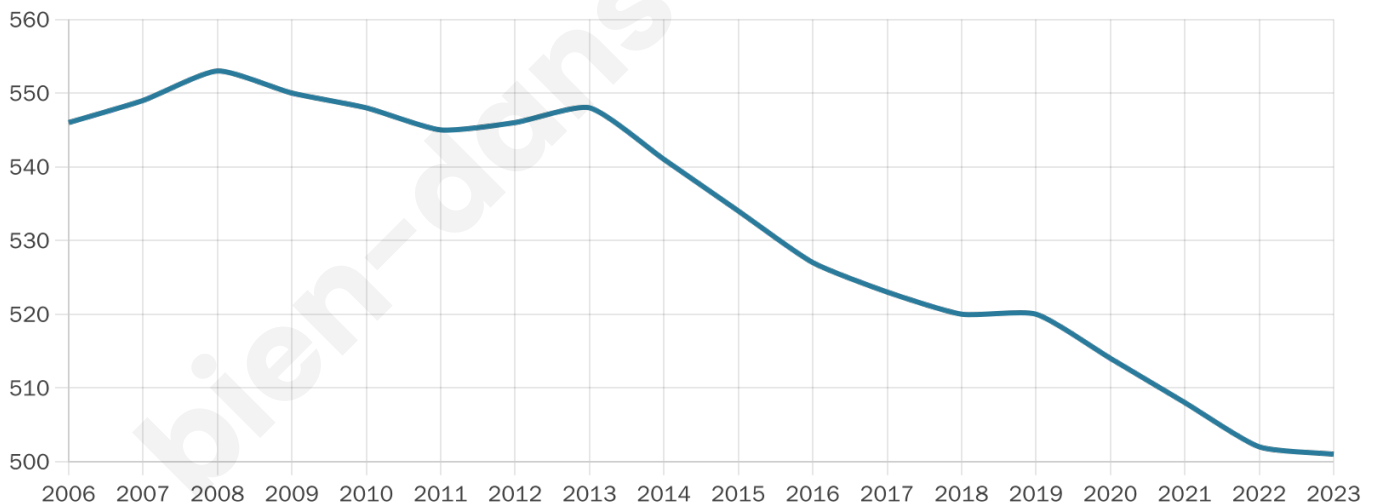

Version web

Ville de La Tour-Saint-Gelin

Présenté par

BIEN dans ma **VILLE** 

Sommaire

Situation géographique	3
Statistiques sur la population	4
Evolution du nombre d'habitants	4
Tranche d'âge	5
0-14 ans	5
15-29 ans	5
30-44 ans	5
45-59 ans	5
60-74 ans	5
75-89 ans	5
90 ans et +	5
Activité professionnelle	5
Agriculteurs	5
Artisans, Commerçants	5
Cadres et sup.	5
Professions intermédiaires	5
Employé	5
Ouvrier	5
Retraité	5
Autres	5
Niveau de diplôme	6
Sans diplôme ou CEP	6
Brevet, BEPC, DNB	6
CAP-BEP ou équivalent	6
BAC ou équivalent	6
BAC+2	6
BAC+3 ou +4	6
BAC+5 ou plus	6
Composition des ménages	6
Couple sans enfant	6
Couple avec enfant(s)	6
Famille monoparentale	6
Colocation / Autre	6
Personnes seules	6
Profils électoraux	7
Premier tour	7
Sécurité	8
Evolution du nombre d'infractions	8
Pour comparer	9
Services à la population	10
Commerce	10
Éducation	10
Villes autour de La Tour-Saint-Gelin	11

501

Age moyen

45 ans

Pop active

45.7%

Taux chômage

7.3%

Pop densité

39 h/km²

Revenu moyen

21 000 €/an

Evolution du nombre d'habitants

Sources : Institut national de la statistique et des études économiques (insee) selon Les dernières parutions officielles de 2024 portant sur les années 2020, 2021 et 2022.