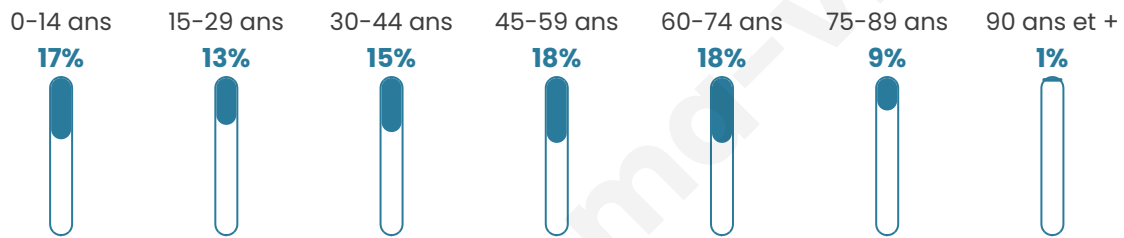

# Statistiques sur la population

Nombre d'habitants

**4 649**

Age moyen

**43 ans**

Pop active

**39.4%**

Taux chômage

**5.6%**

Pop densité

**581 h/km<sup>2</sup>**

Revenu moyen

**33 530 €/an**

## Evolution du nombre d'habitants

Sources : Institut national de la statistique et des études économiques (insee) selon Les dernières parutions officielles de 2024 portant sur les années 2020, 2021 et 2022.

## Tranche d'âge