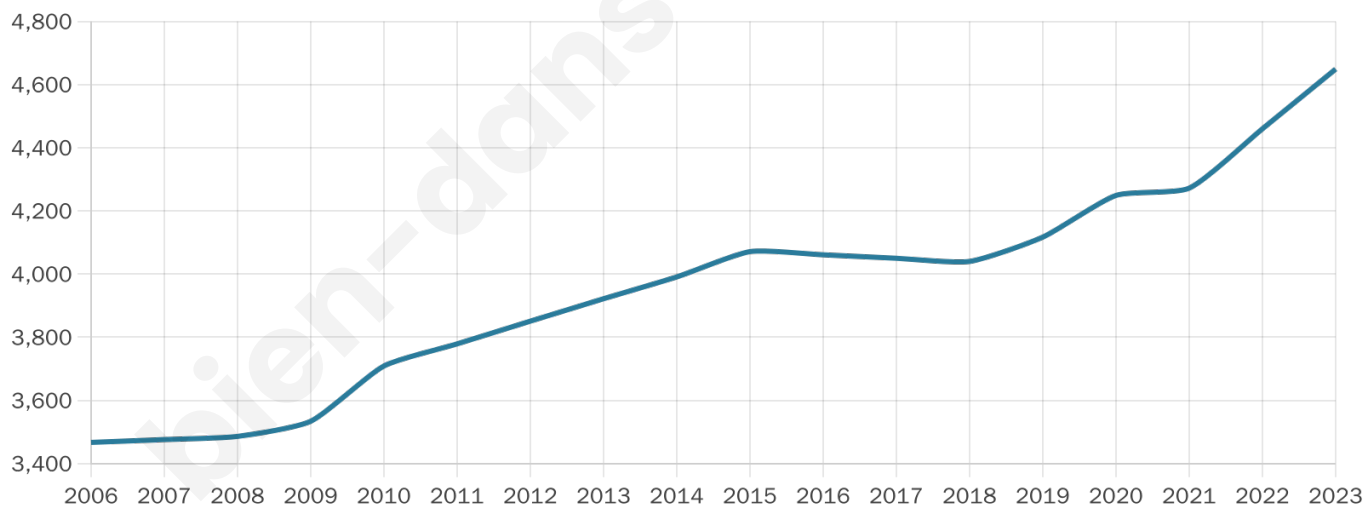

# Statistiques sur la population

Nombre d'habitants

**4 649**

Age moyen

**43 ans**

Pop active

**39.4%**

Taux chômage

**5.6%**

Pop densité

**581 h/km<sup>2</sup>**

Revenu moyen

**33 530 €/an**

## Evolution du nombre d'habitants

Sources : Institut national de la statistique et des études économiques (insee) selon Les dernières parutions officielles de 2024 portant sur les années 2020, 2021 et 2022.