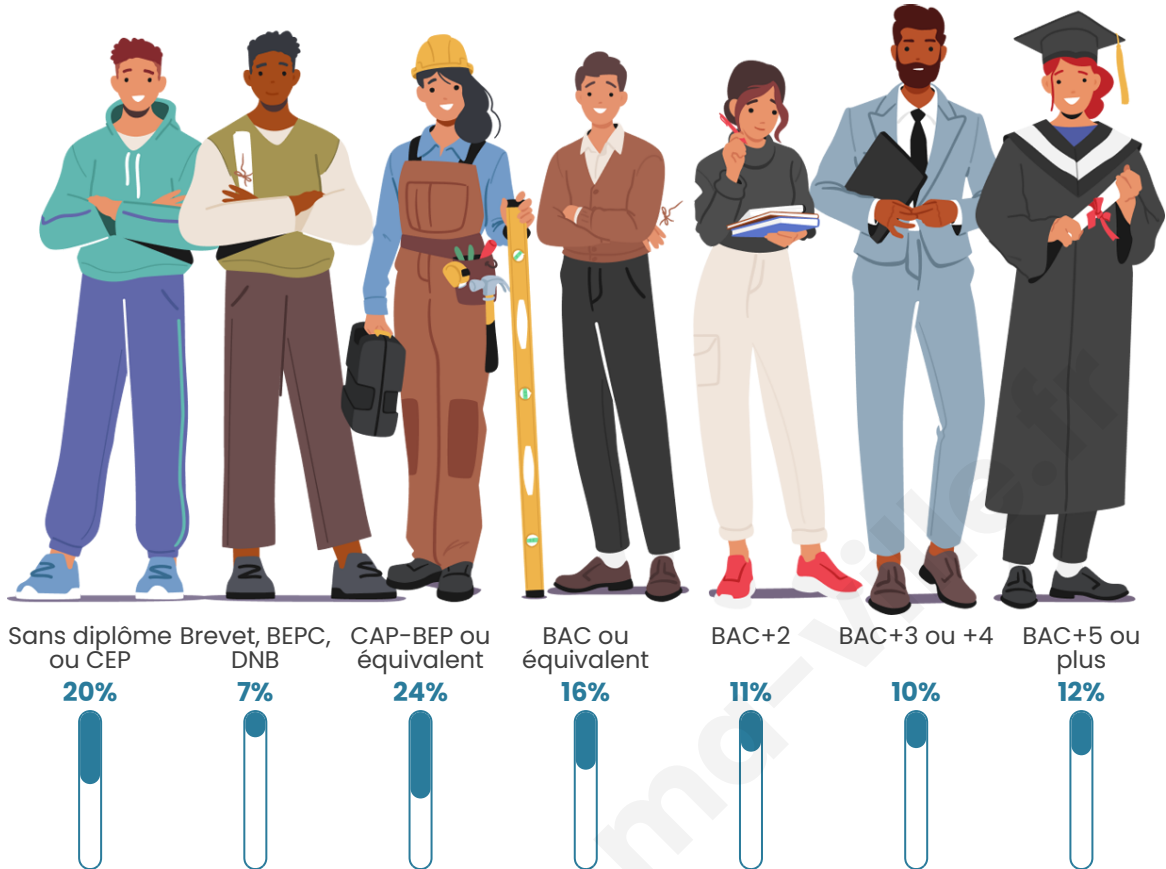

4 405

Age moyen

44 ans

Pop active

43.6%

Taux chômage

9.1%

Pop densité

Tranche d'âge

Activité professionnelle

Niveau de diplôme

Composition des ménages

Profils électoraux

Premier tour

	Emmanuel MACRON	26.36 %
	Marine LE PEN	23.75 %
	Jean-Luc MÉLENCHON	20.80 %
	Éric ZEMMOUR	8.78 %
	Yannick JADOT	5.15 %
	Valérie PÉCRESE	4.85 %
	Jean LASSALLE	2.88 %
	Nicolas DUPONT- AIGNAN	2.46 %
	Anne HIDALGO	2.09 %
	Fabien ROUSSEL	1.87 %
	Philippe POUTOU	0.75 %
	Nathalie ARTHAUD	0.26 %