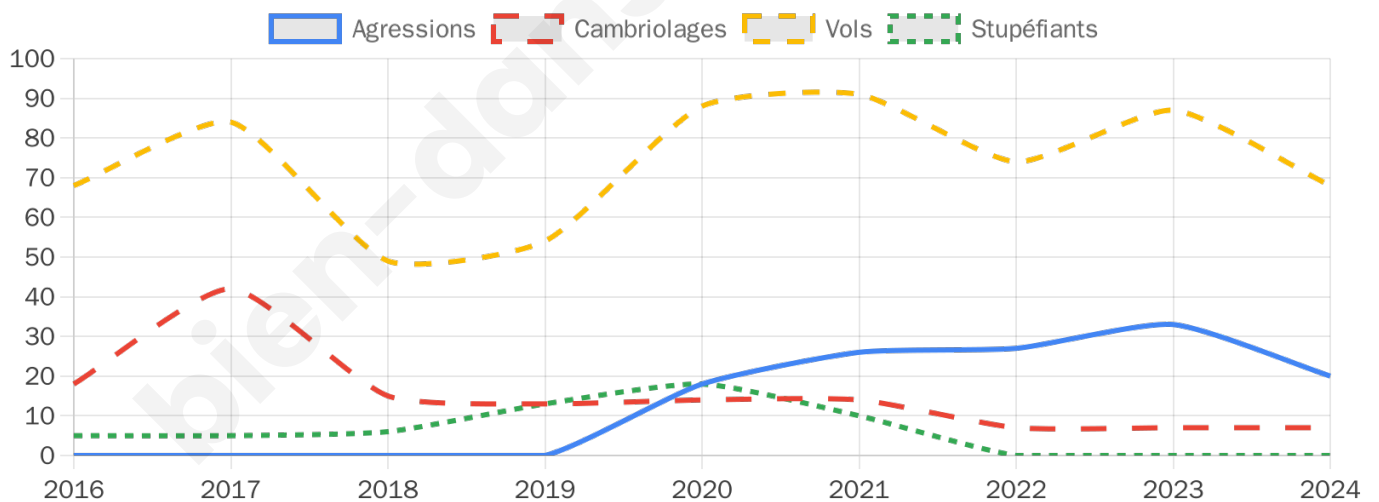

3 509 inscrits

Participation : 77.83%

Votes blancs : 1.54%

Votes nuls : 0.40%

Second tour

	Emmanuel MACRON	54,85 %
	Marine LE PEN	45,15 %

3 511 inscrits

Participation : 77.76%

Votes blancs : 6.85%

Votes nuls : 2.12%

Sécurité

Agressions physiques / sexuelles

20

Cambriolages

7

Vols / dégradations

68

Stupéfiants

0

Evolution du nombre d'infractions

Pour comparer

(en proportion du nombre d'habitants)

Sources : Bases statistiques communale, départementale et régionale de la délinquance enregistrée par la police et la gendarmerie nationales selon les dernières parutions officielles de 2025 portant sur l'année 2024 ([data.gouv](https://data.gouv.fr)).