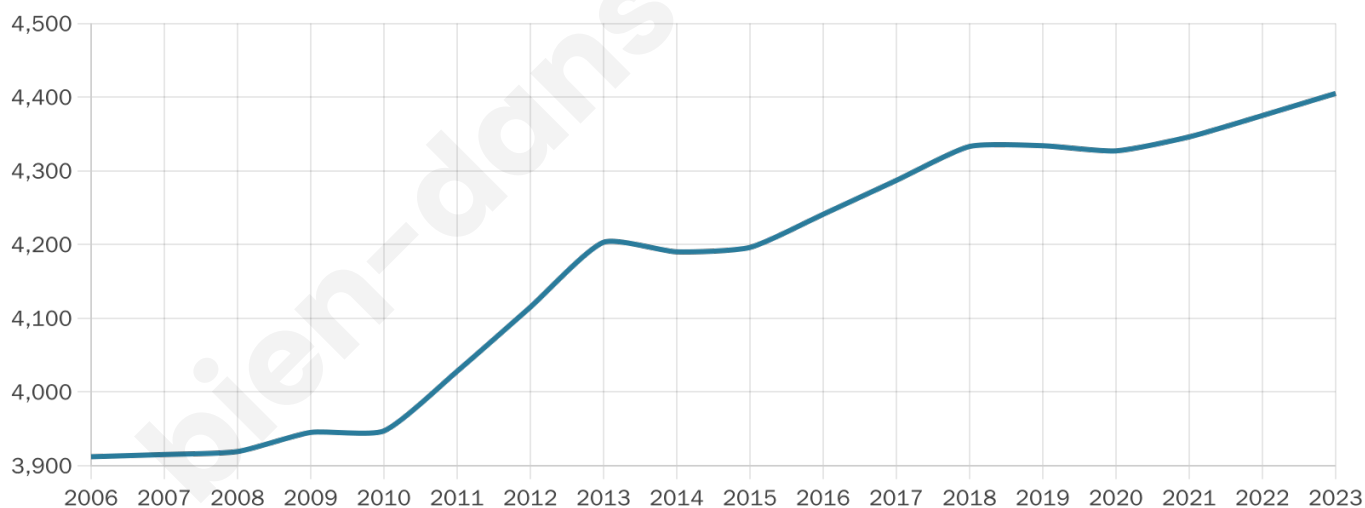

Version web

Ville de La Tour-d'Aigues

Présenté par

BIEN dans
ma **VILLE** 

Sommaire

Situation géographique	3
Statistiques sur la population	4
Evolution du nombre d'habitants	4
Tranche d'âge	5
0-14 ans	5
15-29 ans	5
30-44 ans	5
45-59 ans	5
60-74 ans	5
75-89 ans	5
90 ans et +	5
Activité professionnelle	5
Agriculteurs	5
Artisans, Commerçants	5
Cadres et sup.	5
Professions intermédiaires	5
Employé	5
Ouvrier	5
Retraité	5
Autres	5
Niveau de diplôme	6
Sans diplôme ou CEP	6
Brevet, BEPC, DNB	6
CAP-BEP ou équivalent	6
BAC ou équivalent	6
BAC+2	6
BAC+3 ou +4	6
BAC+5 ou plus	6
Composition des ménages	6
Couple sans enfant	6
Couple avec enfant(s)	6
Famille monoparentale	6
Colocation / Autre	6
Personnes seules	6
Profil électoraux	7
Premier tour	7
Sécurité	8
Evolution du nombre d'infractions	8
Pour comparer	9
Services à la population	10
Commerce	10
Éducation	10
Villes autour de La Tour-d'Aigues	11
Avis sur la ville de La Tour-d'Aigues	12
Moyenne par critère	12
Villes autour de La Tour-d'Aigues	12
Répartition des avis par note	12
Répartition des avis par note	12

4 405

Age moyen

44 ans

Pop active

43.6%

Taux chômage

9.1%

Pop densité

107 h/km²

Revenu moyen

24 370 €/an

Evolution du nombre d'habitants

Sources : Institut national de la statistique et des études économiques (insee) selon Les dernières parutions officielles de 2024 portant sur les années 2020, 2021 et 2022.