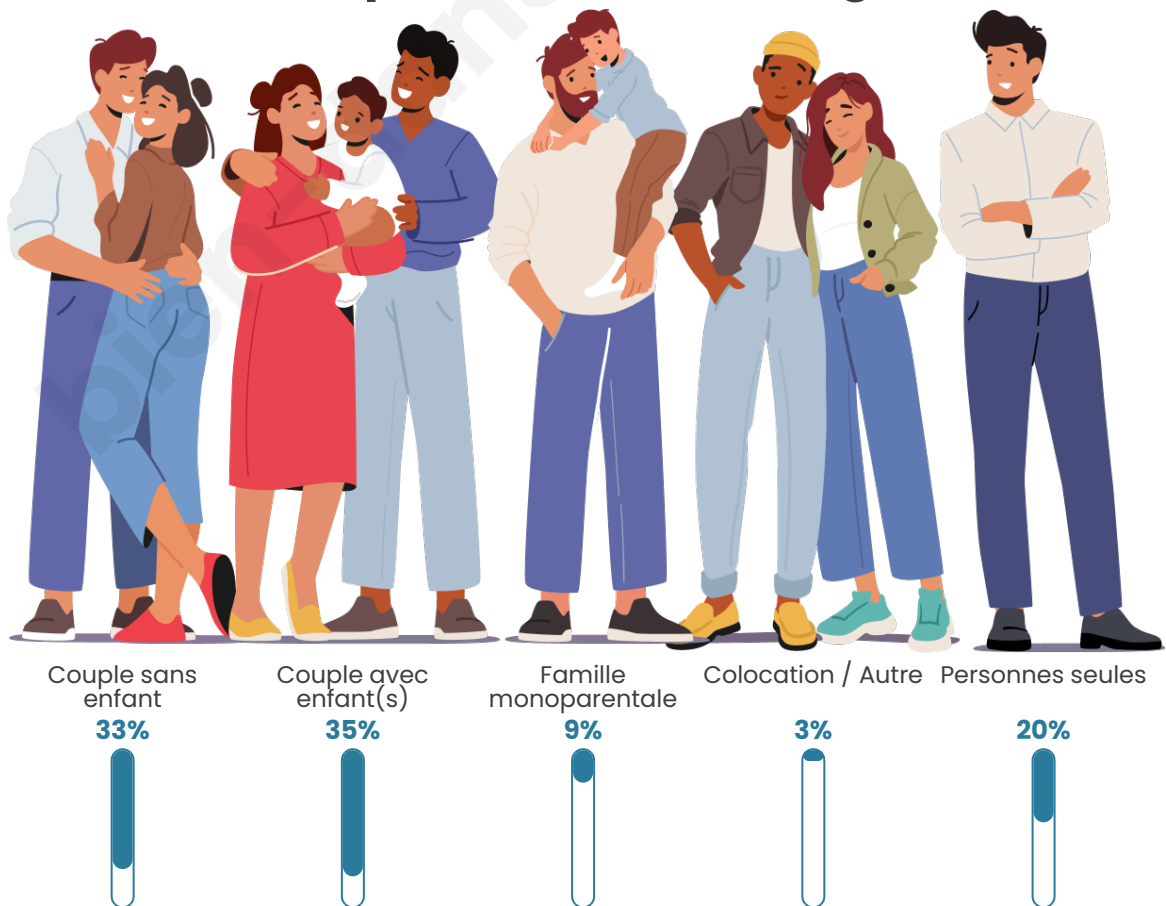

Tranche d'âge

Activité professionnelle

Niveau de diplôme

Composition des ménages

Profils électoraux

Premier tour

	Emmanuel MACRON	26.36 %
	Marine LE PEN	23.75 %
	Jean-Luc MÉLENCHON	20.80 %
	Éric ZEMMOUR	8.78 %
	Yannick JADOT	5.15 %
	Valérie PÉCRESE	4.85 %
	Jean LASSALLE	2.88 %
	Nicolas DUPONT- AIGNAN	2.46 %
	Anne HIDALGO	2.09 %
	Fabien ROUSSEL	1.87 %
	Philippe POUTOU	0.75 %
	Nathalie ARTHAUD	0.26 %