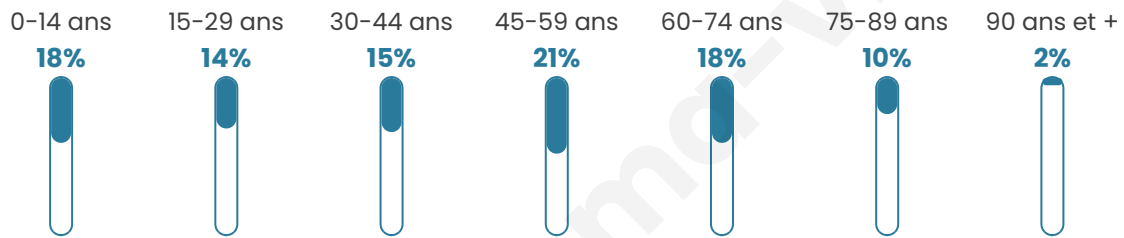

4 405

Age moyen

44 ans

Pop active

43.6%

Taux chômage

9.1%

Pop densité

107 h/km²

Revenu moyen

24 370 €/an

Evolution du nombre d'habitants

Sources : Institut national de la statistique et des études économiques (insee) selon Les dernières parutions officielles de 2024 portant sur les années 2020, 2021 et 2022.

Tranche d'âge

Activité professionnelle

Niveau de diplôme

Composition des ménages

Profils électoraux

Premier tour

	Emmanuel MACRON	26.36 %
	Marine LE PEN	23.75 %
	Jean-Luc MÉLENCHON	20.80 %
	Éric ZEMMOUR	8.78 %
	Yannick JADOT	5.15 %
	Valérie PÉCRESE	4.85 %
	Jean LASSALLE	2.88 %
	Nicolas DUPONT- AIGNAN	2.46 %
	Anne HIDALGO	2.09 %
	Fabien ROUSSEL	1.87 %
	Philippe POUTOU	0.75 %
	Nathalie ARTHAUD	0.26 %