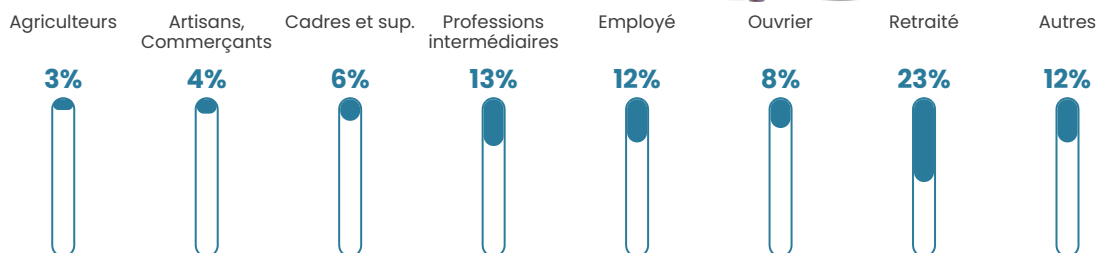

107 h/km²

Revenu moyen

24 370 €/an

Evolution du nombre d'habitants

Sources : Institut national de la statistique et des études économiques (insee) selon Les dernières parutions officielles de 2024 portant sur les années 2020, 2021 et 2022.

Tranche d'âge

Activité professionnelle

Niveau de diplôme

Composition des ménages

Profils électoraux

Premier tour

	Emmanuel MACRON	26.36 %
	Marine LE PEN	23.75 %
	Jean-Luc MÉLENCHON	20.80 %
	Éric ZEMMOUR	8.78 %
	Yannick JADOT	5.15 %
	Valérie PÉCRESE	4.85 %
	Jean LASSALLE	2.88 %
	Nicolas DUPONT- AIGNAN	2.46 %
	Anne HIDALGO	2.09 %
	Fabien ROUSSEL	1.87 %
	Philippe POUTOU	0.75 %
	Nathalie ARTHAUD	0.26 %