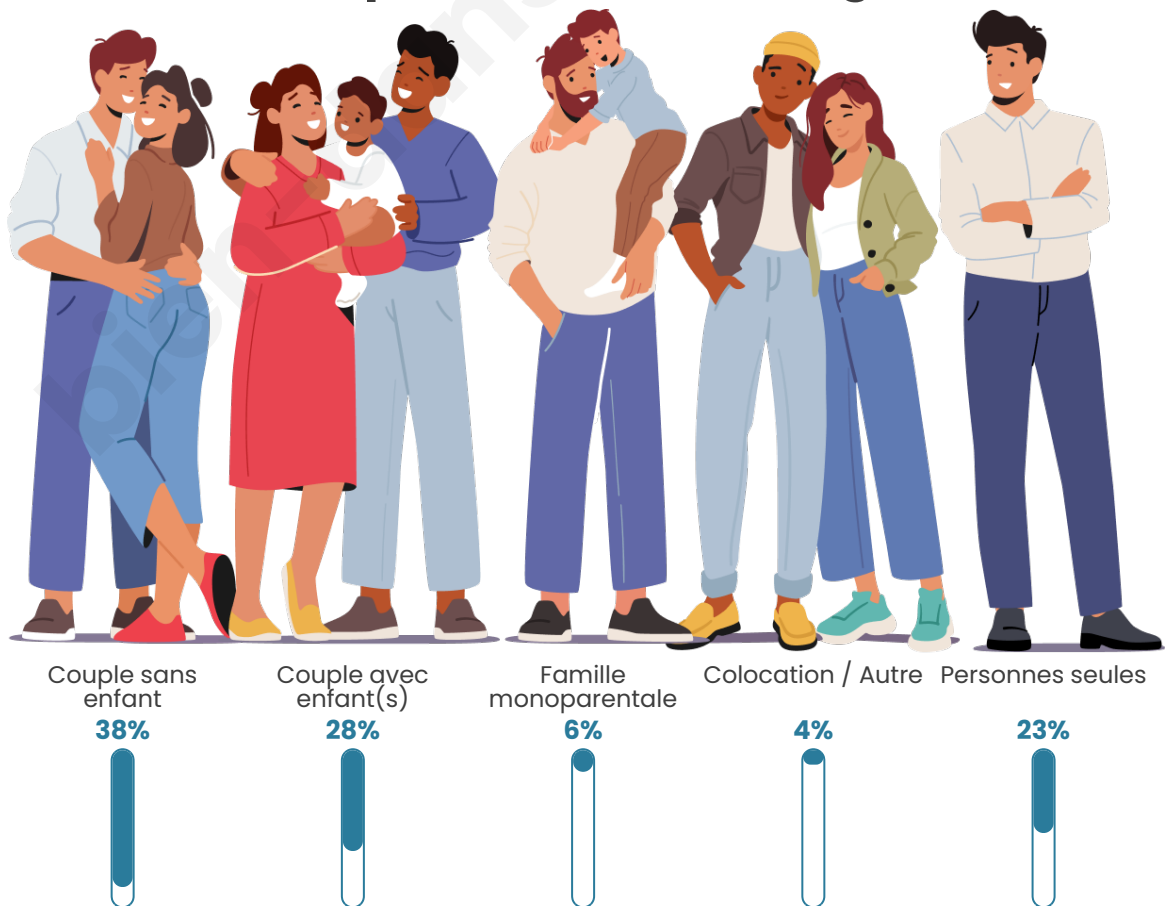

Tranche d'âge

Activité professionnelle

Niveau de diplôme

Composition des ménages

Profils électoraux

Premier tour

	Marine LE PEN	33.06 %
	Jean-Luc MÉLENCHON	23.77 %
	Emmanuel MACRON	13.11 %
	Éric ZEMMOUR	8.74 %
	Jean LASSALLE	5.74 %
	Yannick JADOT	4.37 %
	Valérie PÉCRESSE	3.55 %
	Nicolas DUPONT-AIGNAN	2.73 %
	Fabien ROUSSEL	2.46 %
	Anne HIDALGO	1.64 %
	Philippe POUTOU	0.55 %
	Nathalie ARTHAUD	0.27 %