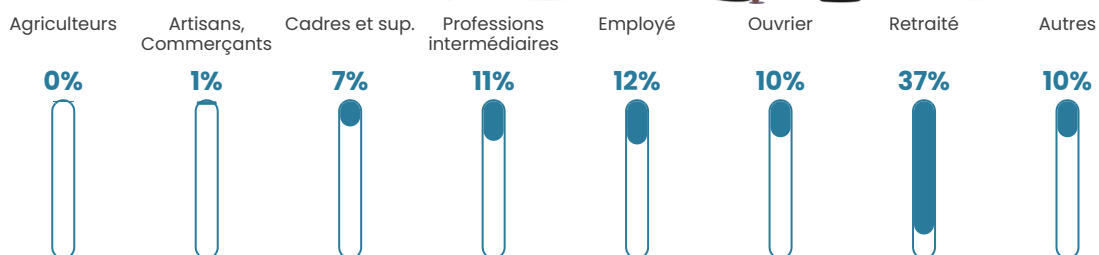

Taux chômage

7.3%

Pop densité

15 h/km²

Revenu moyen

21 370 €/an

Evolution du nombre d'habitants

Sources : Institut national de la statistique et des études économiques (insee) selon Les dernières parutions officielles de 2024 portant sur les années 2020, 2021 et 2022.

Tranche d'âge

Activité professionnelle

Niveau de diplôme

Composition des ménages

Profils électoraux

Premier tour

	Marine LE PEN	33.06 %
	Jean-Luc MÉLENCHON	23.77 %
	Emmanuel MACRON	13.11 %
	Éric ZEMMOUR	8.74 %
	Jean LASSALLE	5.74 %
	Yannick JADOT	4.37 %
	Valérie PÉCRESSE	3.55 %
	Nicolas DUPONT-AIGNAN	2.73 %
	Fabien ROUSSEL	2.46 %
	Anne HIDALGO	1.64 %
	Philippe POUTOU	0.55 %
	Nathalie ARTHAUD	0.27 %