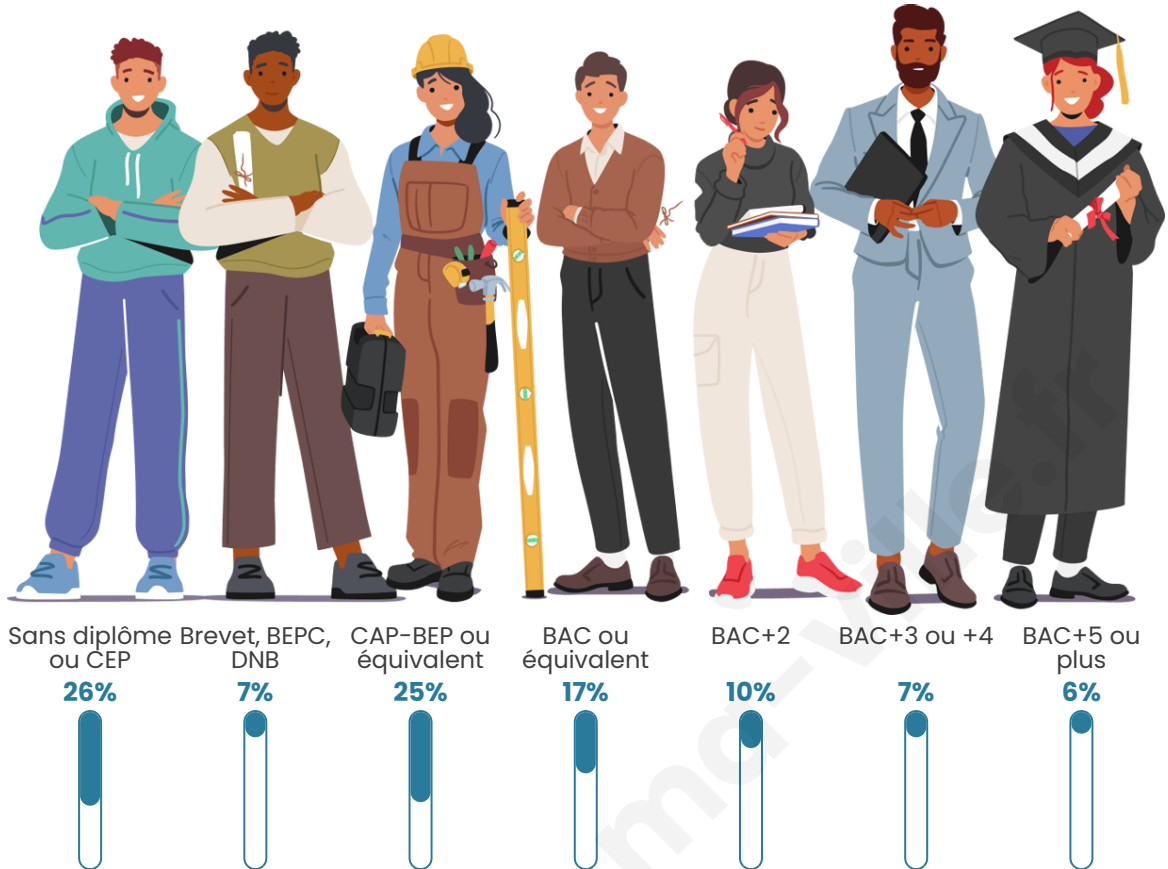

Taux chômage

7.3%

Pop densité

15 h/km²

Revenu moyen

21 370 €/an

Evolution du nombre d'habitants

Sources : Institut national de la statistique et des études économiques (insee) selon Les dernières parutions officielles de 2024 portant sur les années 2020, 2021 et 2022.

Tranche d'âge

Activité professionnelle

Niveau de diplôme

Composition des ménages

Profils électoraux

Premier tour

	Marine LE PEN	33.06 %
	Jean-Luc MÉLENCHON	23.77 %
	Emmanuel MACRON	13.11 %
	Éric ZEMMOUR	8.74 %
	Jean LASSALLE	5.74 %
	Yannick JADOT	4.37 %
	Valérie PÉCRESSE	3.55 %
	Nicolas DUPONT-AIGNAN	2.73 %
	Fabien ROUSSEL	2.46 %
	Anne HIDALGO	1.64 %
	Philippe POUTOU	0.55 %
	Nathalie ARTHAUD	0.27 %