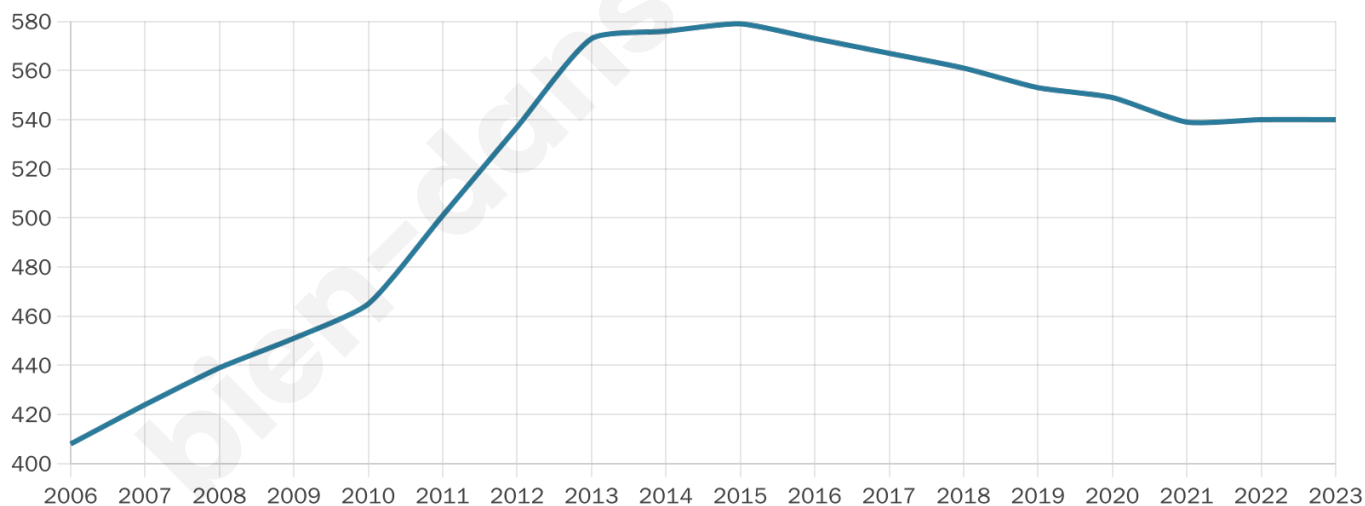

**MÉTROPOLE
NICE CÔTE D'AZUR**

Statistiques sur la population

Nombre d'habitants

540

Age moyen

48 ans

Pop active

42.2%

Taux chômage

7.3%

Pop densité

15 h/km²

Revenu moyen

21 370 €/an

Evolution du nombre d'habitants

Sources : Institut national de la statistique et des études économiques (insee) selon Les dernières parutions officielles de 2024 portant sur les années 2020, 2021 et 2022.

Tranche d'âge

Activité professionnelle

Niveau de diplôme

Composition des ménages

Profils électoraux

Premier tour

	Marine LE PEN	33.06 %
	Jean-Luc MÉLENCHON	23.77 %
	Emmanuel MACRON	13.11 %
	Éric ZEMMOUR	8.74 %
	Jean LASSALLE	5.74 %
	Yannick JADOT	4.37 %
	Valérie PÉCRESSE	3.55 %
	Nicolas DUPONT-AIGNAN	2.73 %
	Fabien ROUSSEL	2.46 %
	Anne HIDALGO	1.64 %
	Philippe POUTOU	0.55 %
	Nathalie ARTHAUD	0.27 %