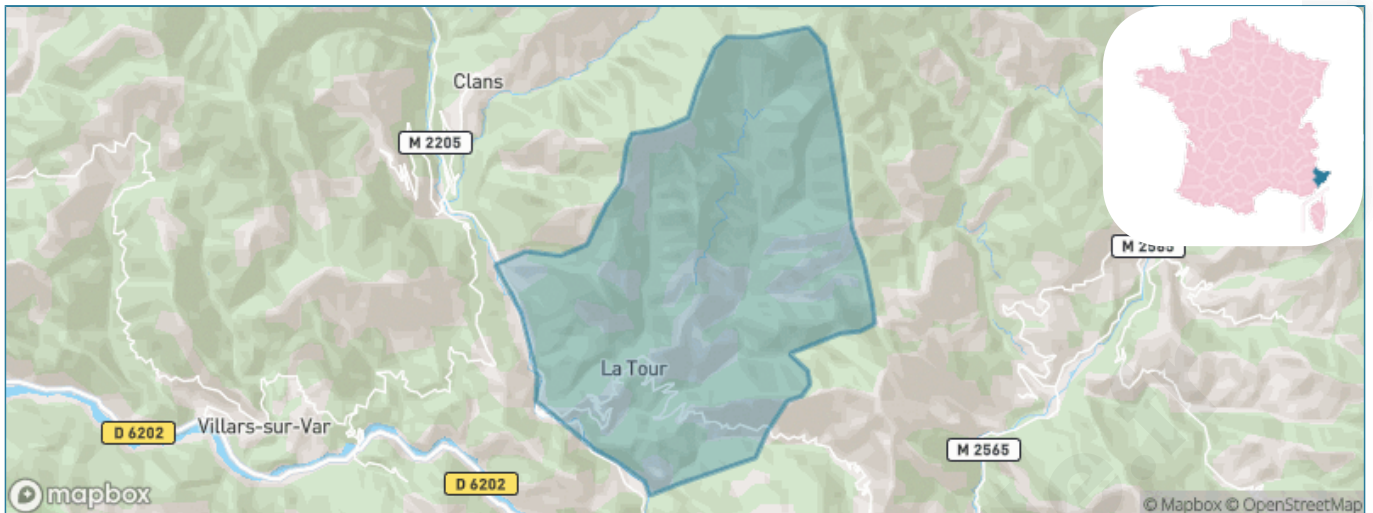

Version web

Ville de La Tour

Présenté par

BIEN dans
ma **VILLE** 

Sommaire

Situation géographique	3
Statistiques sur la population	4
Evolution du nombre d'habitants	4
Tranche d'âge	5
0-14 ans	5
15-29 ans	5
30-44 ans	5
45-59 ans	5
60-74 ans	5
75-89 ans	5
90 ans et +	5
Activité professionnelle	5
Agriculteurs	5
Artisans, Commerçants	5
Cadres et sup.	5
Professions intermédiaires	5
Employé	5
Ouvrier	5
Retraité	5
Autres	5
Niveau de diplôme	6
Sans diplôme ou CEP	6
Brevet, BEPC, DNB	6
CAP-BEP ou équivalent	6
BAC ou équivalent	6
BAC+2	6
BAC+3 ou +4	6
BAC+5 ou plus	6
Composition des ménages	6
Couple sans enfant	6
Couple avec enfant(s)	6
Famille monoparentale	6
Colocation / Autre	6
Personnes seules	6
Profil électoraux	7
Premier tour	7
Sécurité	8
Evolution du nombre d'infractions	8
Pour comparer	9
Services à la population	10
Commerce	10
Éducation	10
Villes autour de La Tour	11
Avis sur la ville de La Tour	12
Moyenne par critère	12
Villes autour de La Tour	12
Répartition des avis par note	12
Répartition des avis par note	12

Situation géographique

i Informations clés

- **Région** : Provence-Alpes-Côte d'Azur
- **Département** : Alpes-Maritimes
- **Métropole** : Métropole Nice Côte d'Azur
- **Code postal** : 06710
- **Superficie** : 36 km²