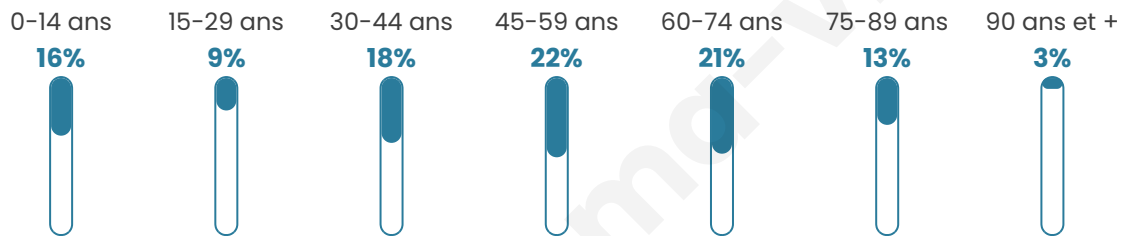

Taux chômage

7.3%

Pop densité

15 h/km²

Revenu moyen

21 370 €/an

Evolution du nombre d'habitants

Sources : Institut national de la statistique et des études économiques (insee) selon Les dernières parutions officielles de 2024 portant sur les années 2020, 2021 et 2022.

Tranche d'âge

Activité professionnelle

Niveau de diplôme

Composition des ménages

Profils électoraux

Premier tour

	Marine LE PEN	33.06 %
	Jean-Luc MÉLENCHON	23.77 %
	Emmanuel MACRON	13.11 %
	Éric ZEMMOUR	8.74 %
	Jean LASSALLE	5.74 %
	Yannick JADOT	4.37 %
	Valérie PÉCRESSE	3.55 %
	Nicolas DUPONT-AIGNAN	2.73 %
	Fabien ROUSSEL	2.46 %
	Anne HIDALGO	1.64 %
	Philippe POUTOU	0.55 %
	Nathalie ARTHAUD	0.27 %