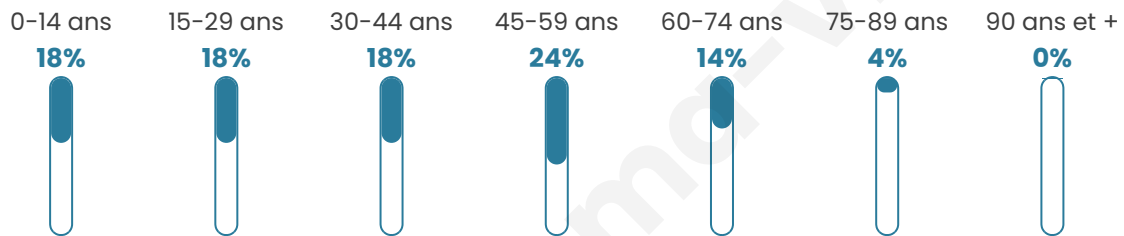

1 253

Age moyen

39 ans

Pop active

53.2%

Taux chômage

7.4%

Pop densité

114 h/km²

Revenu moyen

27 270 €/an

Evolution du nombre d'habitants

Sources : Institut national de la statistique et des études économiques (insee) selon Les dernières parutions officielles de 2024 portant sur les années 2020, 2021 et 2022.

Tranche d'âge

Activité professionnelle

Niveau de diplôme

Composition des ménages

Profils électoraux

Premier tour

	Marine LE PEN	34.01 %
	Emmanuel MACRON	22.43 %
	Jean-Luc MÉLENCHON	16.21 %
	Éric ZEMMOUR	8.83 %
	Yannick JADOT	4.92 %
	Valérie PÉCRESE	4.49 %
	Jean LASSALLE	2.60 %
	Nicolas DUPONT-AIGNAN	2.46 %
	Fabien ROUSSEL	1.88 %
	Anne HIDALGO	1.30 %
	Nathalie ARTHAUD	0.43 %
	Philippe POUTOU	0.43 %

920 inscrits

Participation : 77.28%

Votes blancs : 2.25%

Votes nuls : 0.56%

Second tour

	Emmanuel MACRON	44,82 %
	Marine LE PEN	55,18 %

921 inscrits

Participation : 73.62%