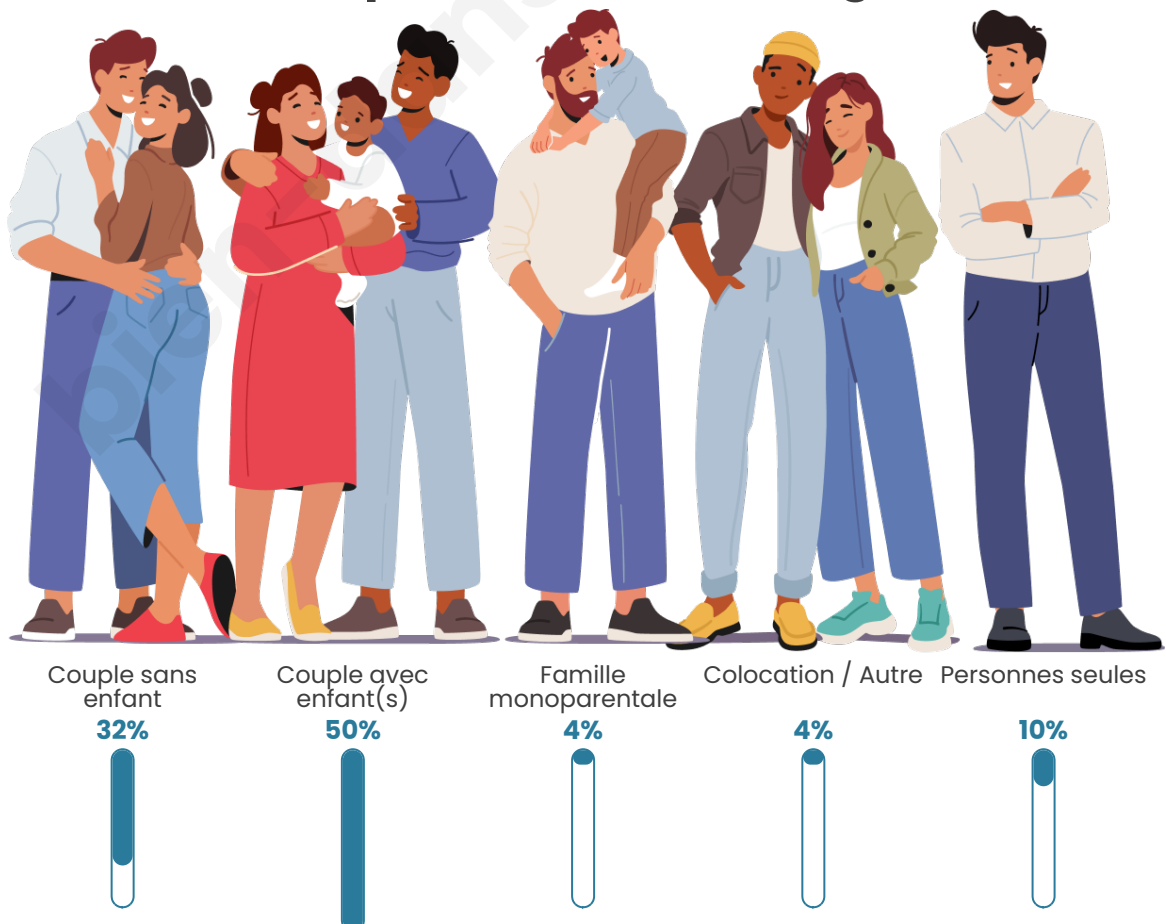

Tranche d'âge

Activité professionnelle

Niveau de diplôme

Composition des ménages

Profils électoraux

Premier tour

	Marine LE PEN	34.01 %
	Emmanuel MACRON	22.43 %
	Jean-Luc MÉLENCHON	16.21 %
	Éric ZEMMOUR	8.83 %
	Yannick JADOT	4.92 %
	Valérie PÉCRESE	4.49 %
	Jean LASSALLE	2.60 %
	Nicolas DUPONT-AIGNAN	2.46 %
	Fabien ROUSSEL	1.88 %
	Anne HIDALGO	1.30 %
	Nathalie ARTHAUD	0.43 %
	Philippe POUTOU	0.43 %