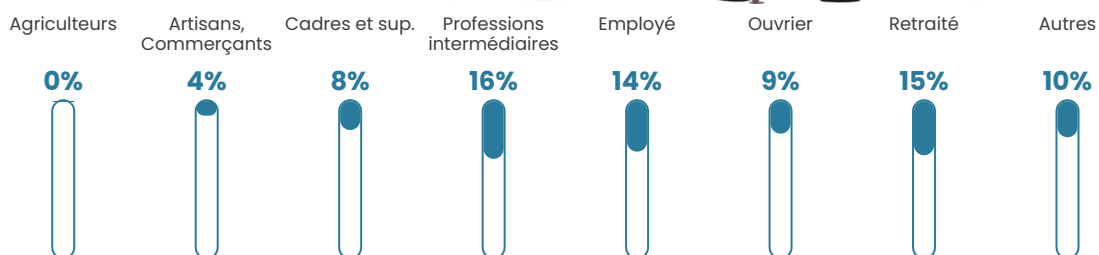

114 h/km²

Revenu moyen

27 270 €/an

Evolution du nombre d'habitants

Sources : Institut national de la statistique et des études économiques (insee) selon Les dernières parutions officielles de 2024 portant sur les années 2020, 2021 et 2022.

Tranche d'âge

Activité professionnelle

Niveau de diplôme

Composition des ménages

Profils électoraux

Premier tour

	Marine LE PEN	34.01 %
	Emmanuel MACRON	22.43 %
	Jean-Luc MÉLENCHON	16.21 %
	Éric ZEMMOUR	8.83 %
	Yannick JADOT	4.92 %
	Valérie PÉCRESE	4.49 %
	Jean LASSALLE	2.60 %
	Nicolas DUPONT-AIGNAN	2.46 %
	Fabien ROUSSEL	1.88 %
	Anne HIDALGO	1.30 %
	Nathalie ARTHAUD	0.43 %
	Philippe POUTOU	0.43 %