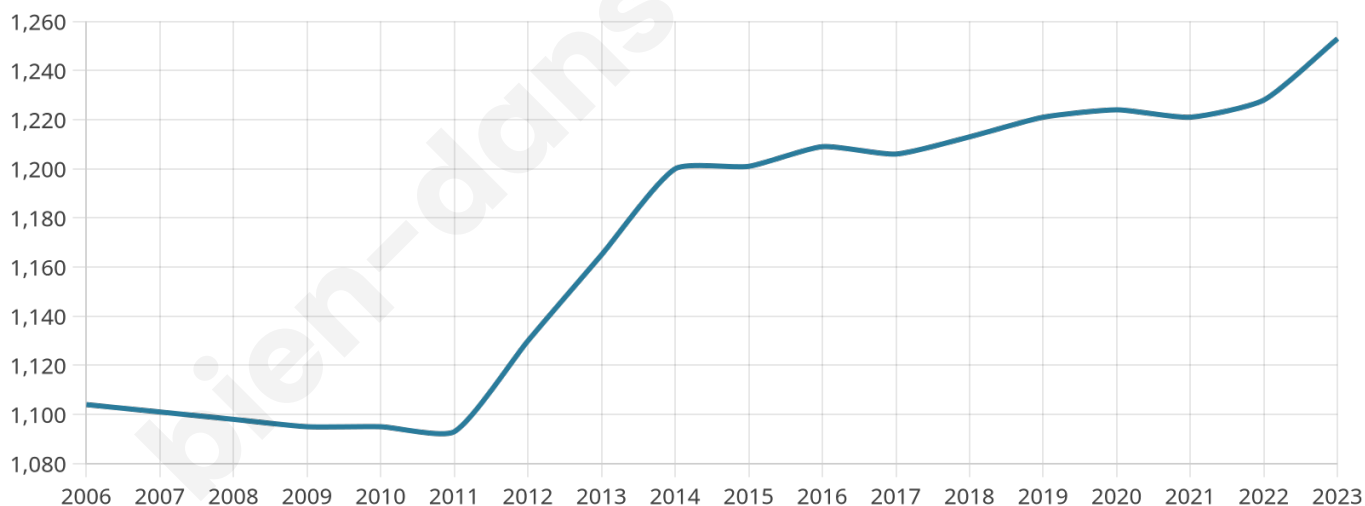

1 253

Age moyen

39 ans

Pop active

53.2%

Taux chômage

7.4%

Pop densité

114 h/km²

Revenu moyen

27 270 €/an

Evolution du nombre d'habitants

Sources : Institut national de la statistique et des études économiques (insee) selon Les dernières parutions officielles de 2024 portant sur les années 2020, 2021 et 2022.