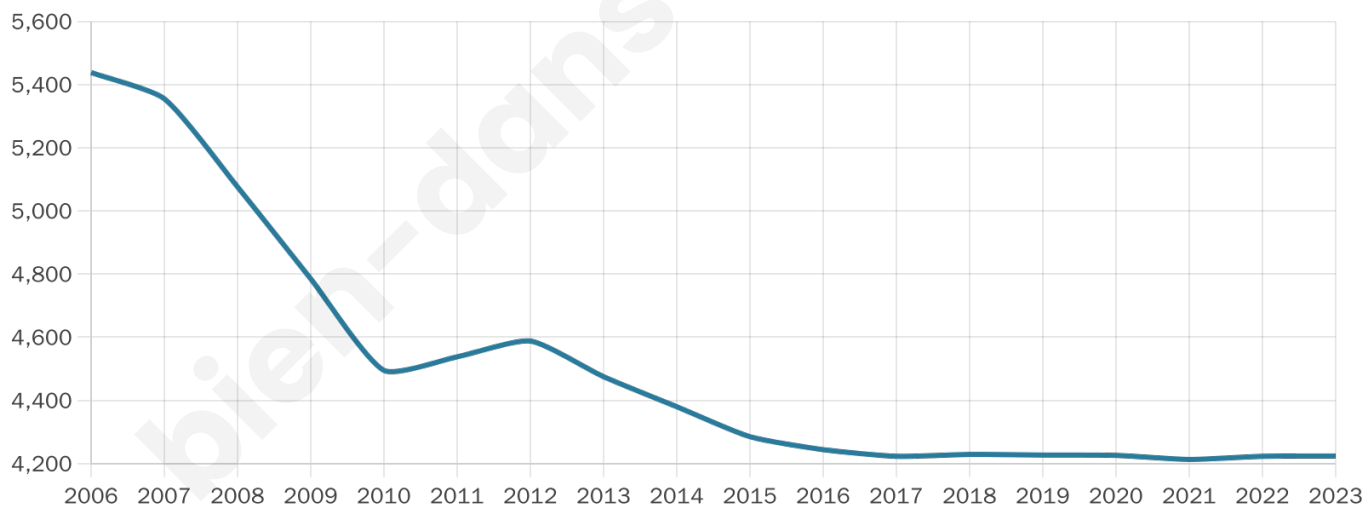

# Statistiques sur la population

Nombre d'habitants

**4 224**

Age moyen

**58 ans**

Pop active

**28.9%**

Taux chômage

**9%**

Pop densité

**282 h/km<sup>2</sup>**

Revenu moyen

**31 410 €/an**

## Evolution du nombre d'habitants

Sources : Institut national de la statistique et des études économiques (insee) selon Les dernières parutions officielles de 2024 portant sur les années 2020, 2021 et 2022.