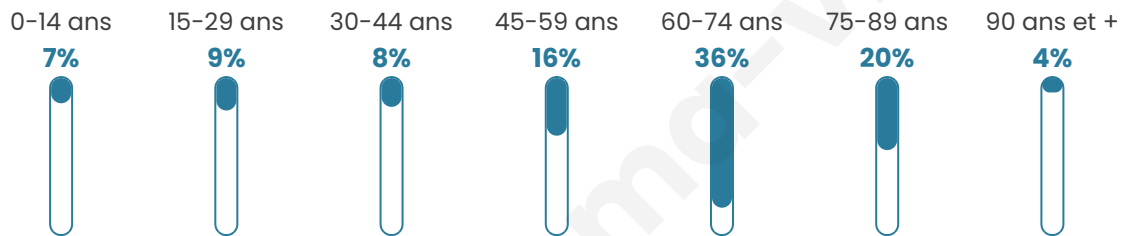

# Statistiques sur la population

Nombre d'habitants

**4 224**

Age moyen

**58 ans**

Pop active

**28.9%**

Taux chômage

**9%**

Pop densité

**282 h/km<sup>2</sup>**

Revenu moyen

**31 410 €/an**

## Evolution du nombre d'habitants

Sources : Institut national de la statistique et des études économiques (insee) selon Les dernières parutions officielles de 2024 portant sur les années 2020, 2021 et 2022.

## Tranche d'âge