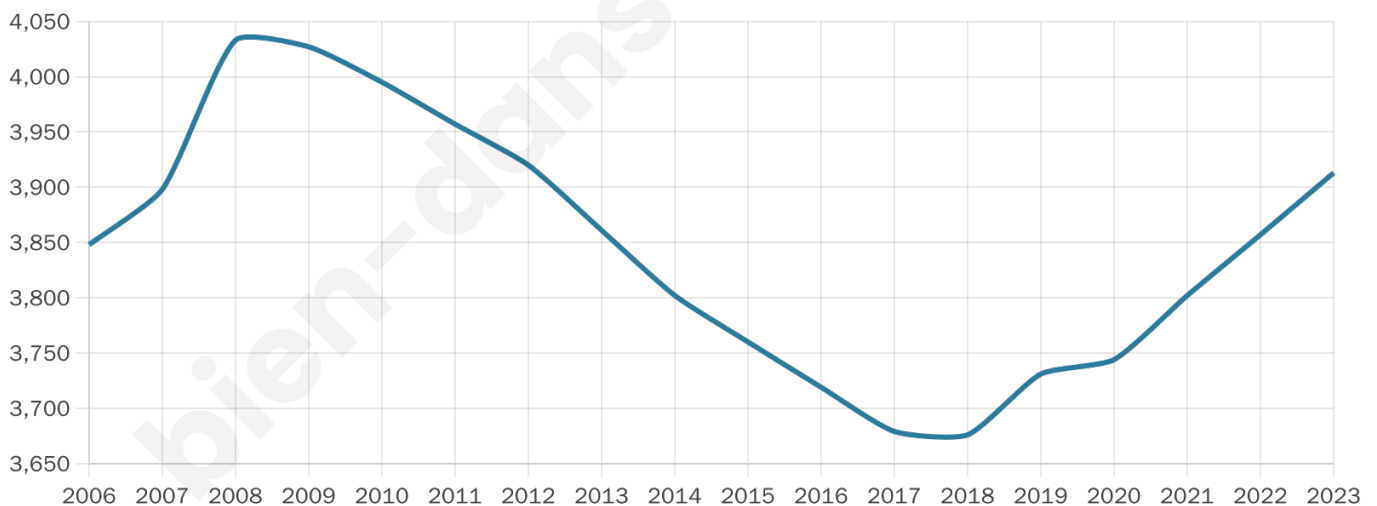

3 913

Age moyen

45 ans

Pop active

44.9%

Taux chômage

9.9%

Pop densité

489 h/km²

Revenu moyen

21 760 €/an

Evolution du nombre d'habitants

Sources : Institut national de la statistique et des études économiques (insee) selon Les dernières parutions officielles de 2024 portant sur les années 2020, 2021 et 2022.