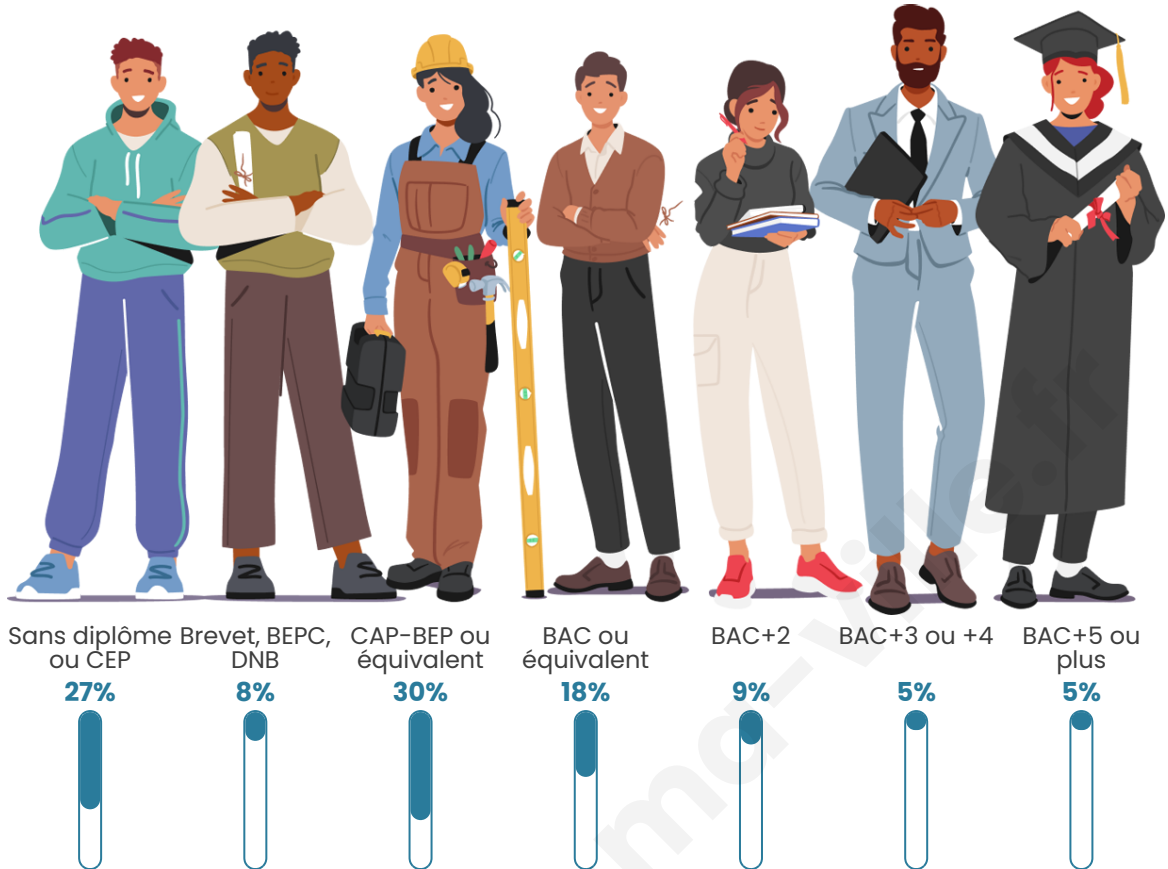

3 913

Age moyen

45 ans

Pop active

44.9%

Taux chômage

9.9%

Pop densité

Tranche d'âge

Activité professionnelle

Niveau de diplôme

Composition des ménages

Profils électoraux

Premier tour

	Emmanuel MACRON	34.91 %
	Marine LE PEN	24.49 %
	Jean-Luc MÉLENCHON	13.32 %
	Éric ZEMMOUR	9.91 %
	Valérie PÉCRESSÉ	5.79 %
	Yannick JADOT	3.69 %
	Nicolas DUPONT- AIGNAN	2.52 %
	Jean LASSALLE	2.06 %
	Anne HIDALGO	1.17 %
	Fabien ROUSSEL	1.12 %
	Philippe POUTOU	0.75 %
	Nathalie ARTHAUD	0.28 %