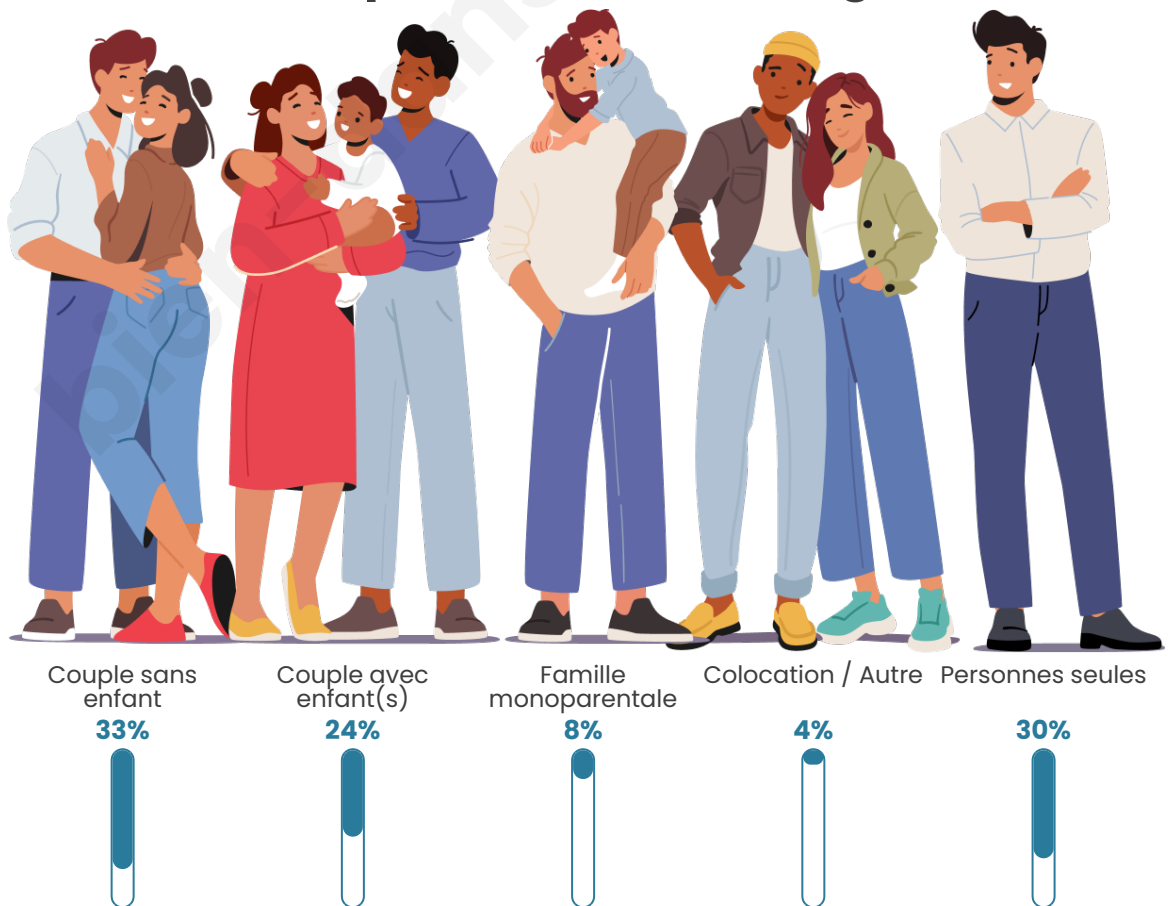

Tranche d'âge

Activité professionnelle

Niveau de diplôme

Composition des ménages

Profils électoraux

Premier tour

	Emmanuel MACRON	34.91 %
	Marine LE PEN	24.49 %
	Jean-Luc MÉLENCHON	13.32 %
	Éric ZEMMOUR	9.91 %
	Valérie PÉCRESSÉ	5.79 %
	Yannick JADOT	3.69 %
	Nicolas DUPONT- AIGNAN	2.52 %
	Jean LASSALLE	2.06 %
	Anne HIDALGO	1.17 %
	Fabien ROUSSEL	1.12 %
	Philippe POUTOU	0.75 %
	Nathalie ARTHAUD	0.28 %