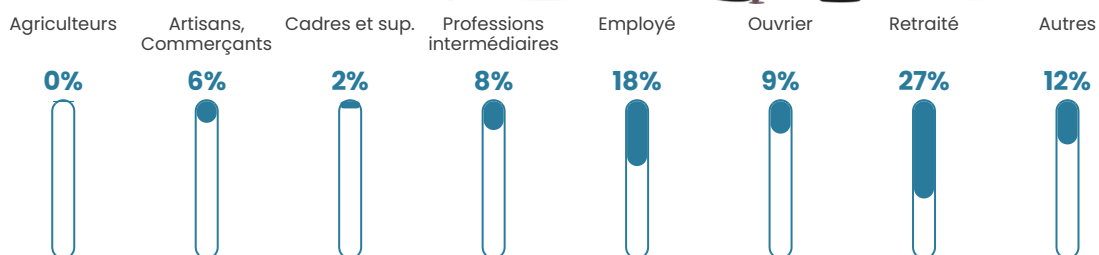

489 h/km²

Revenu moyen

21 760 €/an

Evolution du nombre d'habitants

Sources : Institut national de la statistique et des études économiques (insee) selon Les dernières parutions officielles de 2024 portant sur les années 2020, 2021 et 2022.

Tranche d'âge

Activité professionnelle

Niveau de diplôme

Composition des ménages

Profils électoraux

Premier tour

	Emmanuel MACRON	34.91 %
	Marine LE PEN	24.49 %
	Jean-Luc MÉLENCHON	13.32 %
	Éric ZEMMOUR	9.91 %
	Valérie PÉCRESSÉ	5.79 %
	Yannick JADOT	3.69 %
	Nicolas DUPONT- AIGNAN	2.52 %
	Jean LASSALLE	2.06 %
	Anne HIDALGO	1.17 %
	Fabien ROUSSEL	1.12 %
	Philippe POUTOU	0.75 %
	Nathalie ARTHAUD	0.28 %