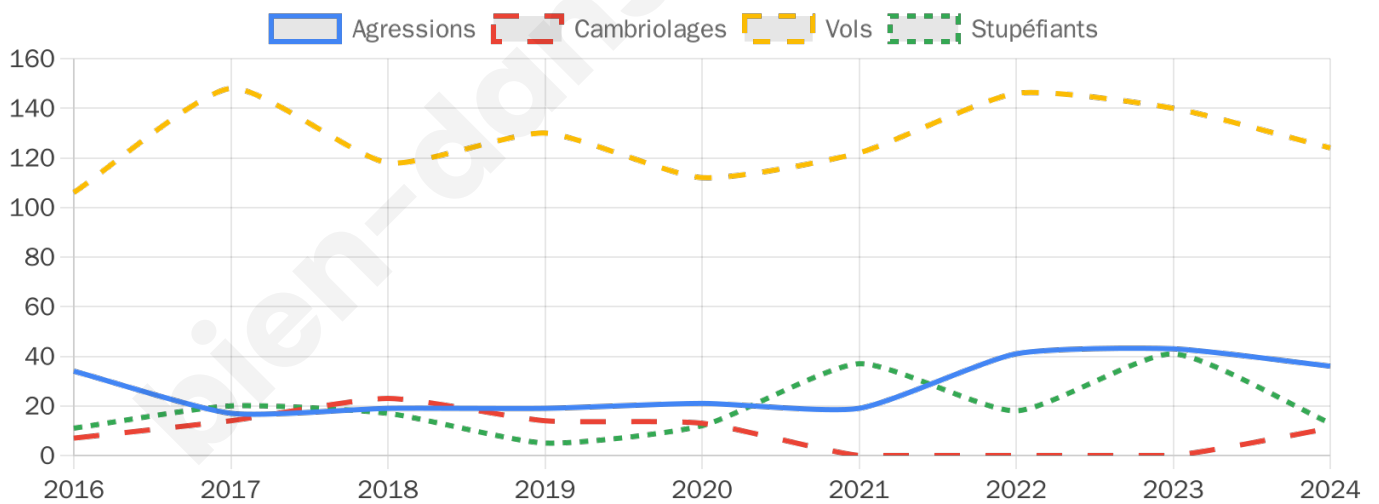

Sécurité

Agressions physiques / sexuelles

36

Cambriolages

11

Vols / dégradations

124

Stupéfiants

13

Evolution du nombre d'infractions