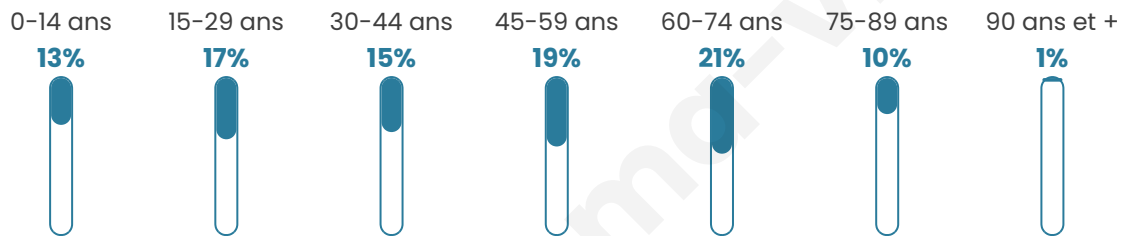

3 913

Age moyen

45 ans

Pop active

44.9%

Taux chômage

9.9%

Pop densité

489 h/km²

Revenu moyen

21 760 €/an

Evolution du nombre d'habitants

Sources : Institut national de la statistique et des études économiques (insee) selon Les dernières parutions officielles de 2024 portant sur les années 2020, 2021 et 2022.

Tranche d'âge

Activité professionnelle

Niveau de diplôme

Composition des ménages

Profils électoraux

Premier tour

	Emmanuel MACRON	34.91 %
	Marine LE PEN	24.49 %
	Jean-Luc MÉLENCHON	13.32 %
	Éric ZEMMOUR	9.91 %
	Valérie PÉCRESSÉ	5.79 %
	Yannick JADOT	3.69 %
	Nicolas DUPONT- AIGNAN	2.52 %
	Jean LASSALLE	2.06 %
	Anne HIDALGO	1.17 %
	Fabien ROUSSEL	1.12 %
	Philippe POUTOU	0.75 %
	Nathalie ARTHAUD	0.28 %