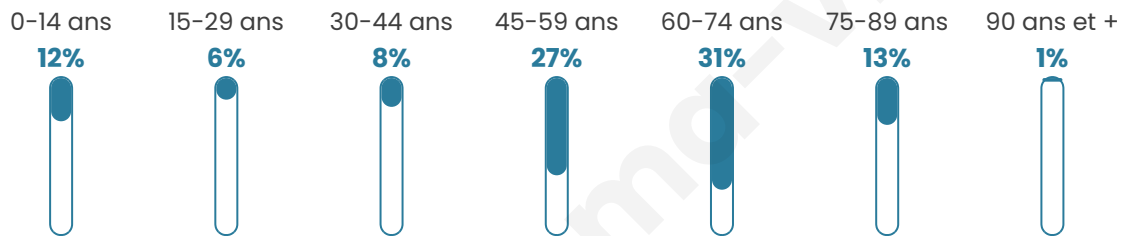

Nombre d'habitants

252

Age moyen

53 ans

Pop active

35.3%

Taux chômage

3.9%

Pop densité

7 h/km²

Revenu moyen

19 270 €/an

Evolution du nombre d'habitants

Sources : Institut national de la statistique et des études économiques (insee) selon Les dernières parutions officielles de 2024 portant sur les années 2020, 2021 et 2022.

Tranche d'âge

Activité professionnelle

Niveau de diplôme

Composition des ménages

Profils électoraux

Premier tour

	Marine LE PEN	22.56 %
	Emmanuel MACRON	21.34 %
	Jean-Luc MÉLENCHON	21.34 %
	Éric ZEMMOUR	7.93 %
	Valérie PÉCRESE	7.93 %
	Jean LASSALLE	5.49 %
	Nicolas DUPONT-AIGNAN	5.49 %
	Fabien ROUSSEL	3.66 %
	Yannick JADOT	3.05 %
	Anne HIDALGO	1.22 %
	Nathalie ARTHAUD	0.00 %
	Philippe POUTOU	0.00 %