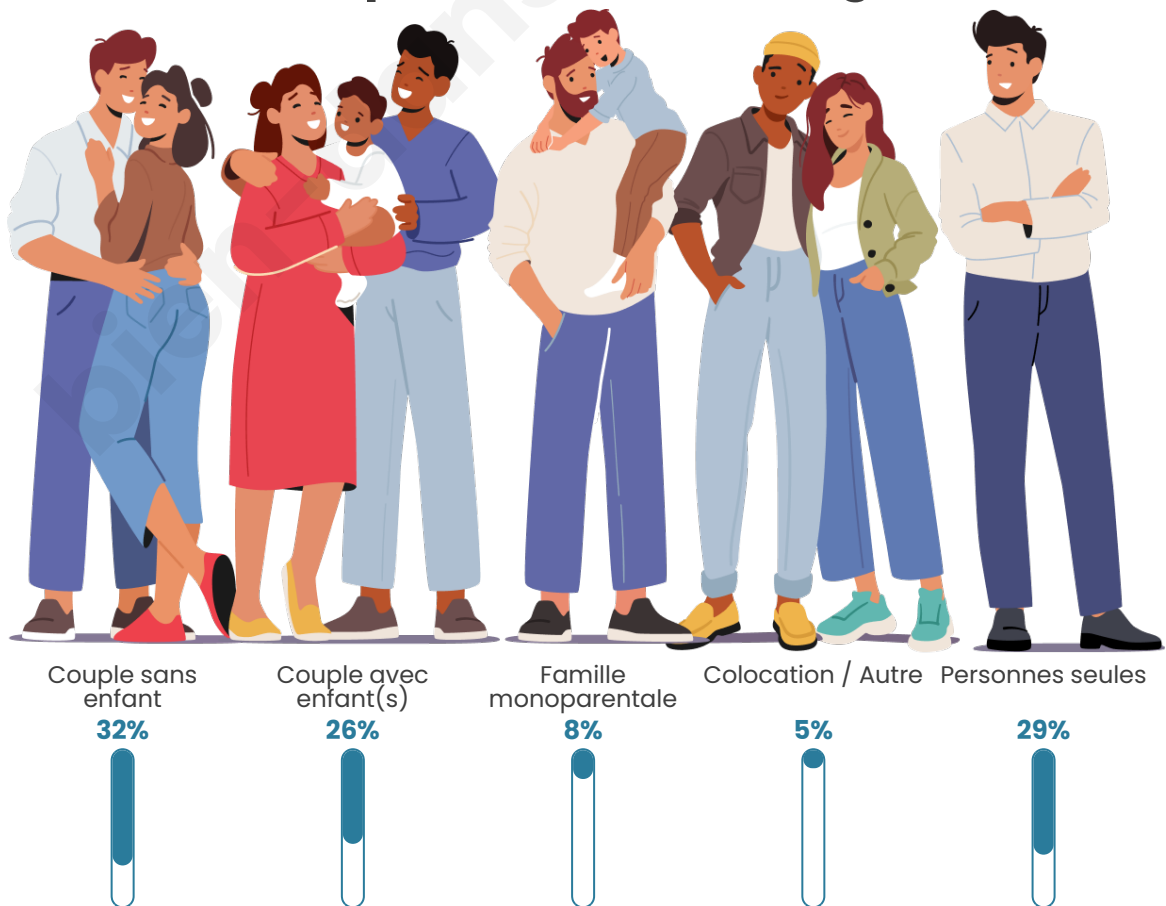

Nombre d'habitants

252

Age moyen

53 ans

Pop active

35.3%

Taux chômage

3.9%

Tranche d'âge

Activité professionnelle

Niveau de diplôme

Composition des ménages

Profils électoraux

Premier tour

	Marine LE PEN	22.56 %
	Emmanuel MACRON	21.34 %
	Jean-Luc MÉLENCHON	21.34 %
	Éric ZEMMOUR	7.93 %
	Valérie PÉCRESE	7.93 %
	Jean LASSALLE	5.49 %
	Nicolas DUPONT-AIGNAN	5.49 %
	Fabien ROUSSEL	3.66 %
	Yannick JADOT	3.05 %
	Anne HIDALGO	1.22 %
	Nathalie ARTHAUD	0.00 %
	Philippe POUTOU	0.00 %