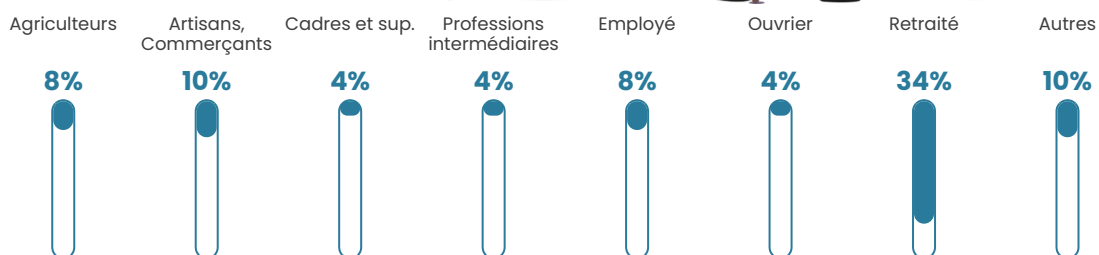

Pop densité

7 h/km²

Revenu moyen

19 270 €/an

Evolution du nombre d'habitants

Sources : Institut national de la statistique et des études économiques (insee) selon Les dernières parutions officielles de 2024 portant sur les années 2020, 2021 et 2022.

Tranche d'âge

Activité professionnelle

Niveau de diplôme

Composition des ménages

Profils électoraux

Premier tour

	Marine LE PEN	22.56 %
	Emmanuel MACRON	21.34 %
	Jean-Luc MÉLENCHON	21.34 %
	Éric ZEMMOUR	7.93 %
	Valérie PÉCRESE	7.93 %
	Jean LASSALLE	5.49 %
	Nicolas DUPONT-AIGNAN	5.49 %
	Fabien ROUSSEL	3.66 %
	Yannick JADOT	3.05 %
	Anne HIDALGO	1.22 %
	Nathalie ARTHAUD	0.00 %
	Philippe POUTOU	0.00 %