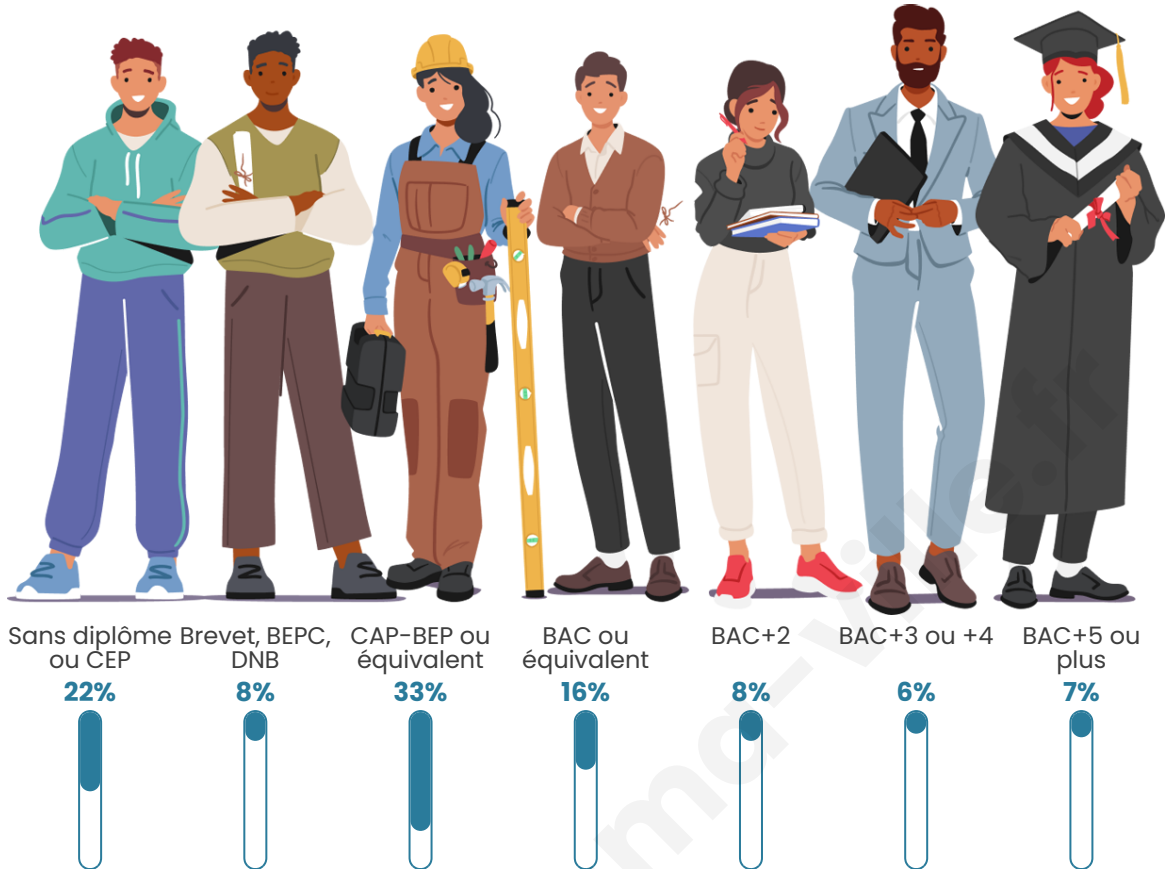

Nombre d'habitants

252

Age moyen

53 ans

Pop active

35.3%

Taux chômage

3.9%

Tranche d'âge

Activité professionnelle

Niveau de diplôme

Composition des ménages

Profils électoraux

Premier tour

	Marine LE PEN	22.56 %
	Emmanuel MACRON	21.34 %
	Jean-Luc MÉLENCHON	21.34 %
	Éric ZEMMOUR	7.93 %
	Valérie PÉCRESE	7.93 %
	Jean LASSALLE	5.49 %
	Nicolas DUPONT-AIGNAN	5.49 %
	Fabien ROUSSEL	3.66 %
	Yannick JADOT	3.05 %
	Anne HIDALGO	1.22 %
	Nathalie ARTHAUD	0.00 %
	Philippe POUTOU	0.00 %