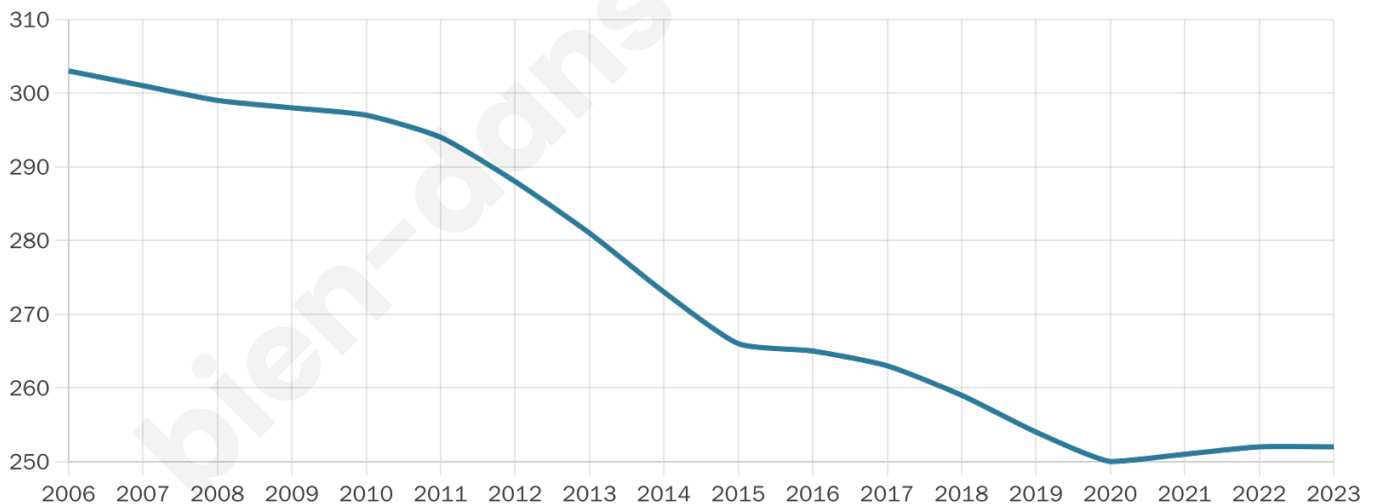

Nombre d'habitants

252

Age moyen

53 ans

Pop active

35.3%

Taux chômage

3.9%

Pop densité

7 h/km²

Revenu moyen

19 270 €/an

Evolution du nombre d'habitants

Sources : Institut national de la statistique et des études économiques (insee) selon Les dernières parutions officielles de 2024 portant sur les années 2020, 2021 et 2022.

Tranche d'âge

Activité professionnelle

Niveau de diplôme

Composition des ménages

Profils électoraux

Premier tour

	Marine LE PEN	22.56 %
	Emmanuel MACRON	21.34 %
	Jean-Luc MÉLENCHON	21.34 %
	Éric ZEMMOUR	7.93 %
	Valérie PÉCRESE	7.93 %
	Jean LASSALLE	5.49 %
	Nicolas DUPONT-AIGNAN	5.49 %
	Fabien ROUSSEL	3.66 %
	Yannick JADOT	3.05 %
	Anne HIDALGO	1.22 %
	Nathalie ARTHAUD	0.00 %
	Philippe POUTOU	0.00 %