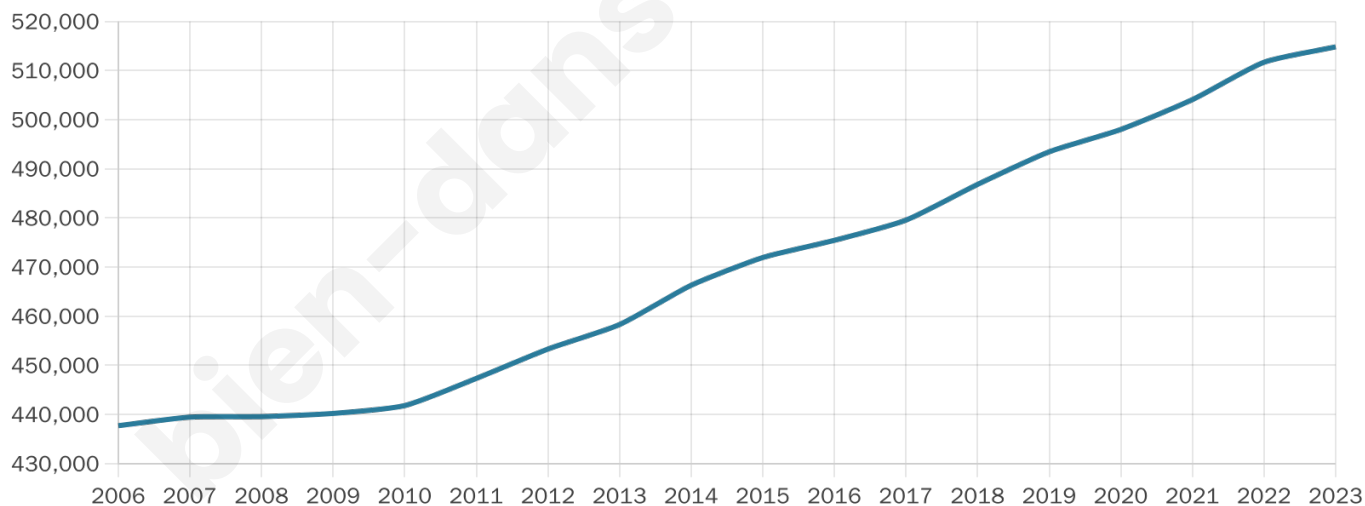

Nombre d'habitants

514 819

Age moyen

36 ans

Pop active

50.7%

Taux chômage

10.3%

Pop densité

4 363 h/km²

Revenu moyen

22 140 €/an

Evolution du nombre d'habitants

Sources : Institut national de la statistique et des études économiques (insee) selon Les dernières parutions officielles de 2024 portant sur les années 2020, 2021 et 2022.

Tranche d'âge

Activité professionnelle

Niveau de diplôme

Composition des ménages

Profils électoraux

Premier tour

	Jean-Luc MÉLENCHON	36.95 %
	Emmanuel MACRON	26.39 %
	Marine LE PEN	9.55 %
	Yannick JADOT	7.34 %
	Éric ZEMMOUR	6.40 %
	Valérie PÉCRESE	3.80 %
	Jean LASSALLE	2.68 %
	Anne HIDALGO	2.56 %
	Fabien ROUSSEL	2.07 %
	Nicolas DUPONT- AIGNAN	1.20 %
	Philippe POUTOU	0.71 %
	Nathalie ARTHAUD	0.33 %