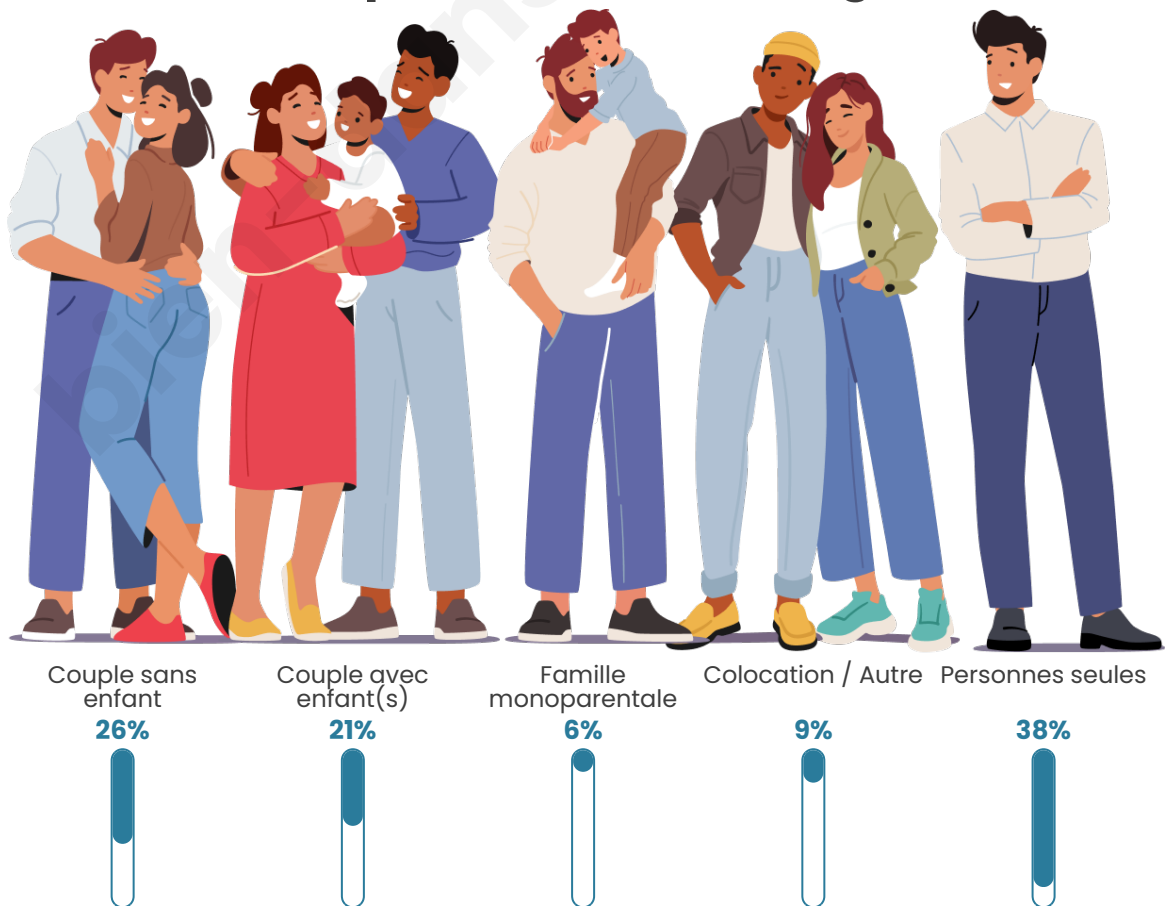

Nombre d'habitants

514 819

Age moyen

36 ans

Pop active

50.7%

Taux chômage

10.3%

Tranche d'âge

Activité professionnelle

Niveau de diplôme

Composition des ménages

Profils électoraux

Premier tour

	Jean-Luc MÉLENCHON	36.95 %
	Emmanuel MACRON	26.39 %
	Marine LE PEN	9.55 %
	Yannick JADOT	7.34 %
	Éric ZEMMOUR	6.40 %
	Valérie PÉCRESE	3.80 %
	Jean LASSALLE	2.68 %
	Anne HIDALGO	2.56 %
	Fabien ROUSSEL	2.07 %
	Nicolas DUPONT- AIGNAN	1.20 %
	Philippe POUTOU	0.71 %
	Nathalie ARTHAUD	0.33 %