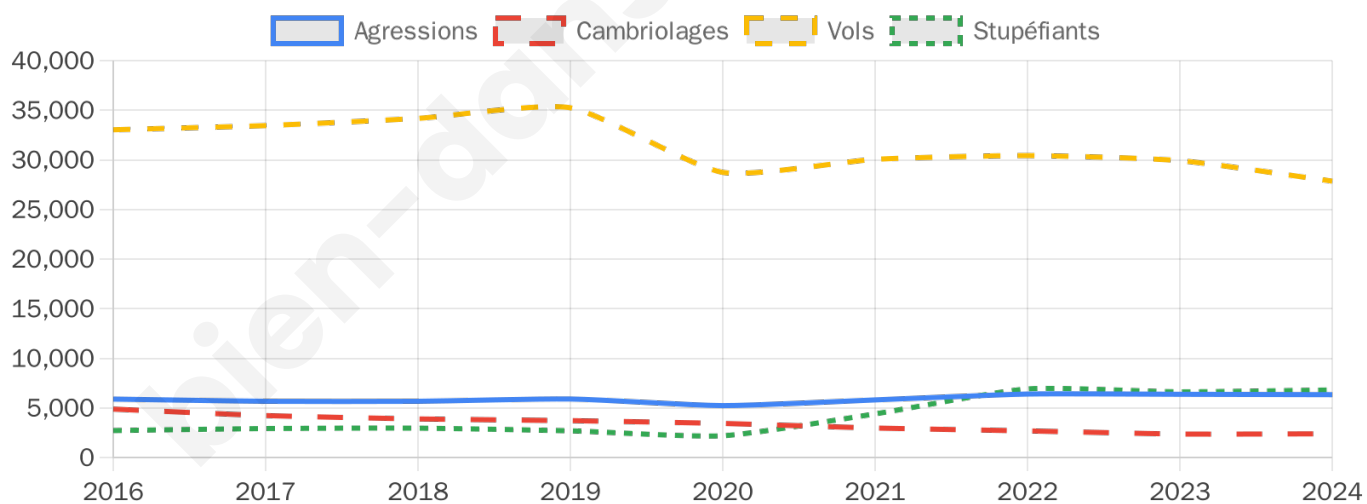

258 771 inscrits

Participation : 77.37%

Votes blancs : 1.19%

Votes nuls : 0.45%

Second tour

	Emmanuel MACRON	77,48 %
	Marine LE PEN	22,52 %

258 806 inscrits

Participation : 70.51%

Votes blancs : 7.36%

Votes nuls : 2.2%

Sécurité

Agressions physiques / sexuelles

6 331

Cambriolages

2 390

Vols / dégradations

27 850

Stupéfiants

6 807

Evolution du nombre d'infractions

Pour comparer

(en proportion du nombre d'habitants)

Sources : Bases statistiques communale, départementale et régionale de la délinquance enregistrée par la police et la gendarmerie nationales selon les dernières parutions officielles de 2025 portant sur l'année 2024 ([data.gouv](https://data.gouv.fr)).