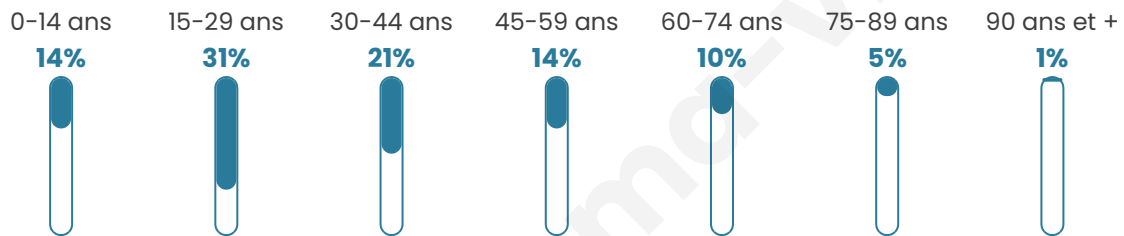

Nombre d'habitants

514 819

Age moyen

36 ans

Pop active

50.7%

Taux chômage

10.3%

Pop densité

4 363 h/km²

Revenu moyen

22 140 €/an

Evolution du nombre d'habitants

Sources : Institut national de la statistique et des études économiques (insee) selon Les dernières parutions officielles de 2024 portant sur les années 2020, 2021 et 2022.

Tranche d'âge

Activité professionnelle

Niveau de diplôme

Composition des ménages

Profils électoraux

Premier tour

	Jean-Luc MÉLENCHON	36.95 %
	Emmanuel MACRON	26.39 %
	Marine LE PEN	9.55 %
	Yannick JADOT	7.34 %
	Éric ZEMMOUR	6.40 %
	Valérie PÉCRESE	3.80 %
	Jean LASSALLE	2.68 %
	Anne HIDALGO	2.56 %
	Fabien ROUSSEL	2.07 %
	Nicolas DUPONT- AIGNAN	1.20 %
	Philippe POUTOU	0.71 %
	Nathalie ARTHAUD	0.33 %

258 771 inscrits

Participation : 77.37%

Votes blancs : 1.19%

Votes nuls : 0.45%

Second tour

	Emmanuel MACRON	77,48 %
	Marine LE PEN	22,52 %

258 806 inscrits

Participation : 70.51%