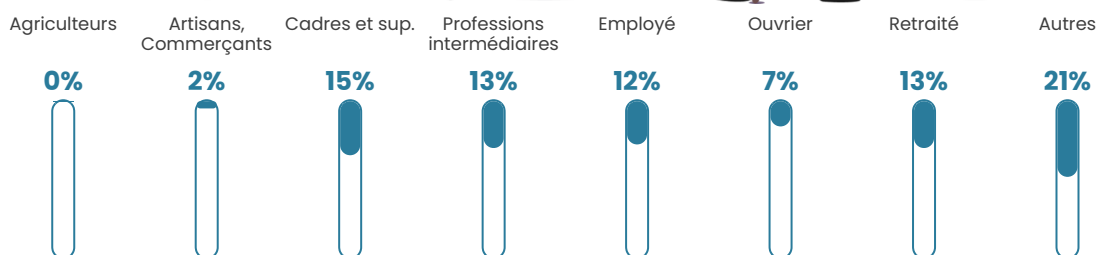

Pop densité

4 363 h/km²

Revenu moyen

22 140 €/an

Evolution du nombre d'habitants

Sources : Institut national de la statistique et des études économiques (insee) selon Les dernières parutions officielles de 2024 portant sur les années 2020, 2021 et 2022.

Tranche d'âge

Activité professionnelle

Niveau de diplôme

Composition des ménages

Profils électoraux

Premier tour

	Jean-Luc MÉLENCHON	36.95 %
	Emmanuel MACRON	26.39 %
	Marine LE PEN	9.55 %
	Yannick JADOT	7.34 %
	Éric ZEMMOUR	6.40 %
	Valérie PÉCRESE	3.80 %
	Jean LASSALLE	2.68 %
	Anne HIDALGO	2.56 %
	Fabien ROUSSEL	2.07 %
	Nicolas DUPONT- AIGNAN	1.20 %
	Philippe POUTOU	0.71 %
	Nathalie ARTHAUD	0.33 %