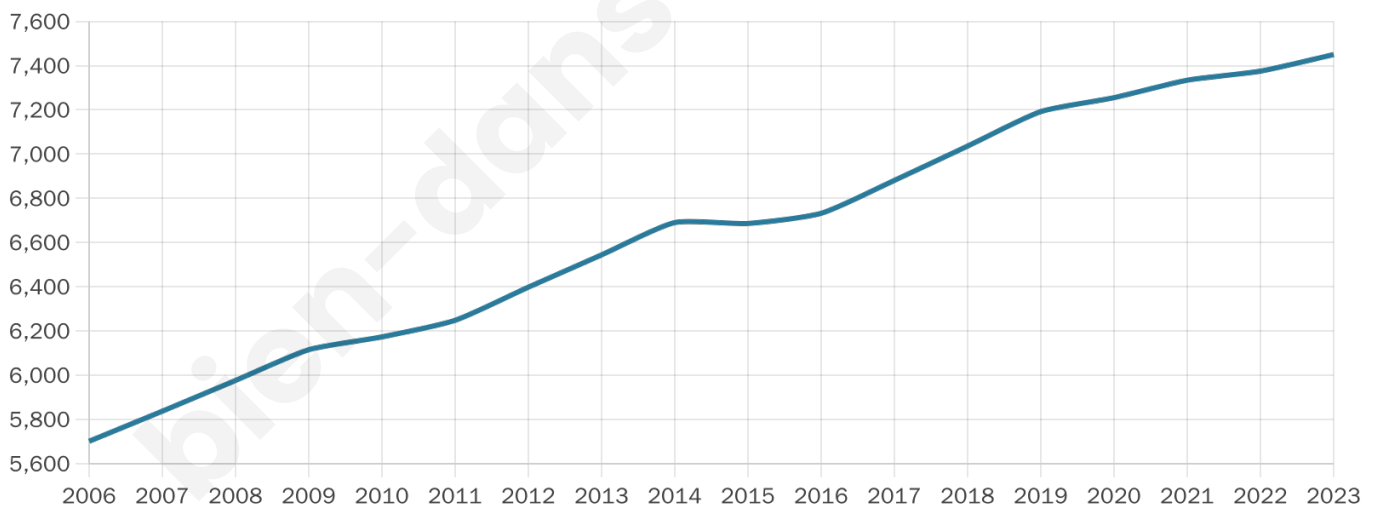

Version web

Ville de Toulouges

Présenté par

BIEN dans
ma **VILLE** 

Sommaire

Situation géographique	3
Statistiques sur la population	4
Evolution du nombre d'habitants	4
Tranche d'âge	5
0-14 ans	5
15-29 ans	5
30-44 ans	5
45-59 ans	5
60-74 ans	5
75-89 ans	5
90 ans et +	5
Activité professionnelle	5
Agriculteurs	5
Artisans, Commerçants	5
Cadres et sup.	5
Professions intermédiaires	5
Employé	5
Ouvrier	5
Retraité	5
Autres	5
Niveau de diplôme	6
Sans diplôme ou CEP	6
Brevet, BEPC, DNB	6
CAP-BEP ou équivalent	6
BAC ou équivalent	6
BAC+2	6
BAC+3 ou +4	6
BAC+5 ou plus	6
Composition des ménages	6
Couple sans enfant	6
Couple avec enfant(s)	6
Famille monoparentale	6
Colocation / Autre	6
Personnes seules	6
Profil électoraux	7
Premier tour	7
Sécurité	8
Evolution du nombre d'infractions	8
Pour comparer	9
Services à la population	10
Commerce	10
Éducation	10
Villes autour de Toulouges	11
Avis sur la ville de Toulouges	12
Moyenne par critère	12
Villes autour de Toulouges	12
Répartition des avis par note	12
Répartition des avis par note	12

7 450

Age moyen

42 ans

Pop active

45.9%

Taux chômage

11.7%

Pop densité

931 h/km²

Revenu moyen

22 290 €/an

Evolution du nombre d'habitants

Sources : Institut national de la statistique et des études économiques (insee) selon Les dernières parutions officielles de 2024 portant sur les années 2020, 2021 et 2022.