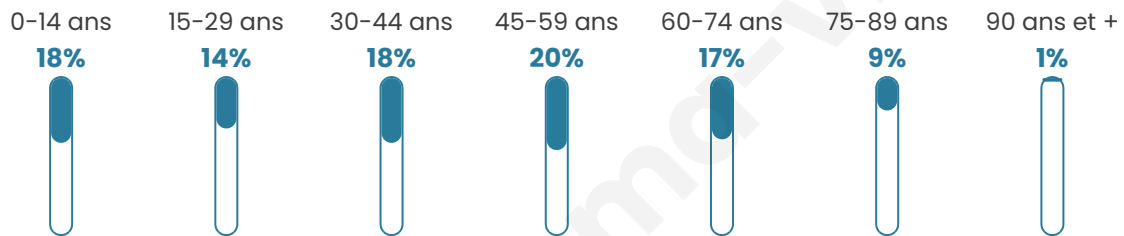

7 450

Age moyen

42 ans

Pop active

45.9%

Taux chômage

11.7%

Pop densité

931 h/km²

Revenu moyen

22 290 €/an

Evolution du nombre d'habitants

Sources : Institut national de la statistique et des études économiques (insee) selon Les dernières parutions officielles de 2024 portant sur les années 2020, 2021 et 2022.

Tranche d'âge

Activité professionnelle

Niveau de diplôme

Composition des ménages

Profils électoraux

Premier tour

	Marine LE PEN	30.45 %
	Emmanuel MACRON	21.81 %
	Jean-Luc MÉLENCHON	19.44 %
	Éric ZEMMOUR	8.57 %
	Jean LASSALLE	4.40 %
	Yannick JADOT	3.68 %
	Valérie PÉCRESE	3.27 %
	Anne HIDALGO	2.71 %
	Fabien ROUSSEL	2.25 %
	Nicolas DUPONT-AIGNAN	2.22 %
	Philippe POUTOU	0.63 %
	Nathalie ARTHAUD	0.56 %

5 720 inscrits

Participation : 77.43%

Votes blancs : 1.42%

Votes nuls : 1.15%

Second tour

	Emmanuel MACRON	46 %
	Marine LE PEN	54 %

5 724 inscrits

Participation : 76.14%