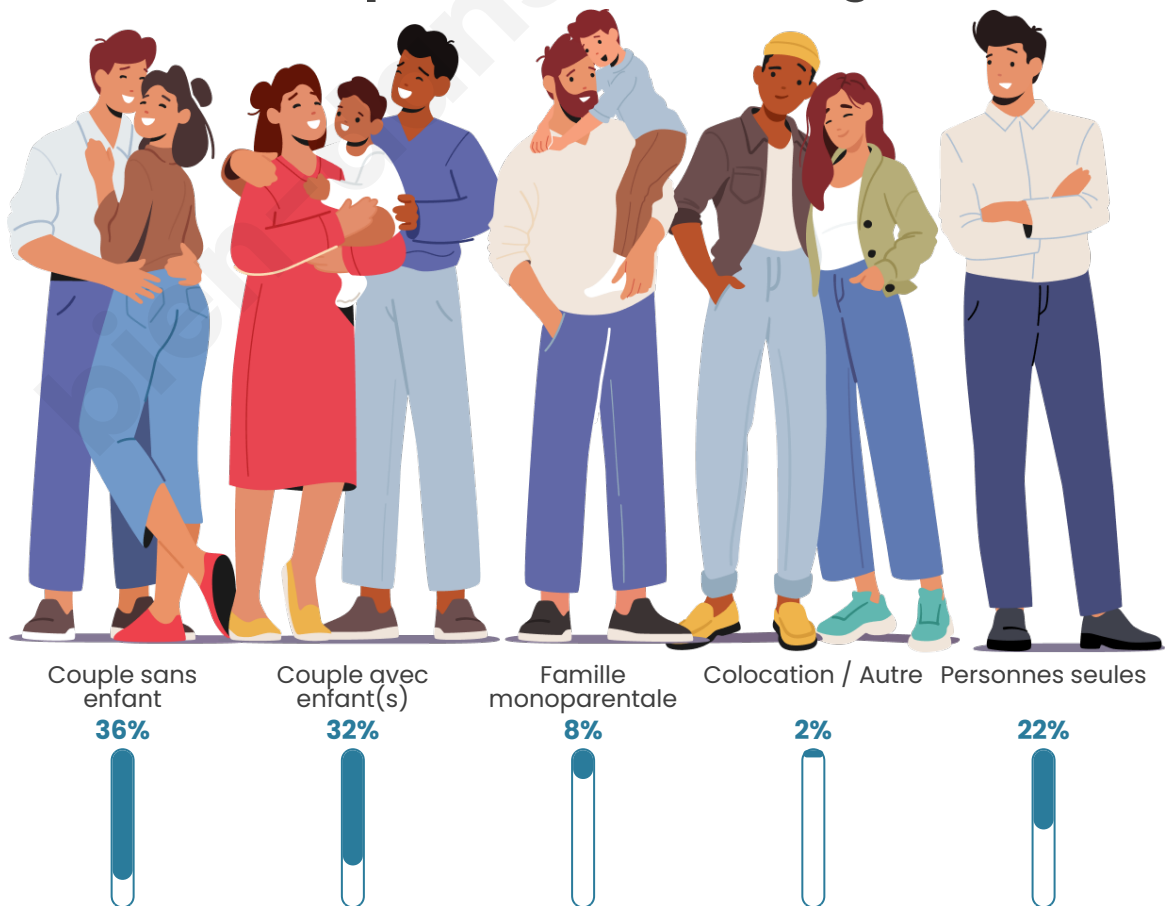

Tranche d'âge

Activité professionnelle

Niveau de diplôme

Composition des ménages

Profils électoraux

Premier tour

	Marine LE PEN	30.45 %
	Emmanuel MACRON	21.81 %
	Jean-Luc MÉLENCHON	19.44 %
	Éric ZEMMOUR	8.57 %
	Jean LASSALLE	4.40 %
	Yannick JADOT	3.68 %
	Valérie PÉCRESE	3.27 %
	Anne HIDALGO	2.71 %
	Fabien ROUSSEL	2.25 %
	Nicolas DUPONT-AIGNAN	2.22 %
	Philippe POUTOU	0.63 %
	Nathalie ARTHAUD	0.56 %