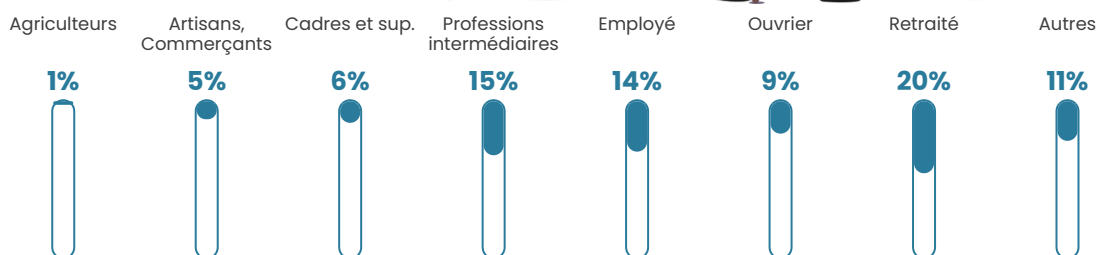

931 h/km²

Revenu moyen

22 290 €/an

Evolution du nombre d'habitants

Sources : Institut national de la statistique et des études économiques (insee) selon Les dernières parutions officielles de 2024 portant sur les années 2020, 2021 et 2022.

Tranche d'âge

Activité professionnelle

Niveau de diplôme

Composition des ménages

Profils électoraux

Premier tour

	Marine LE PEN	30.45 %
	Emmanuel MACRON	21.81 %
	Jean-Luc MÉLENCHON	19.44 %
	Éric ZEMMOUR	8.57 %
	Jean LASSALLE	4.40 %
	Yannick JADOT	3.68 %
	Valérie PÉCRESE	3.27 %
	Anne HIDALGO	2.71 %
	Fabien ROUSSEL	2.25 %
	Nicolas DUPONT-AIGNAN	2.22 %
	Philippe POUTOU	0.63 %
	Nathalie ARTHAUD	0.56 %