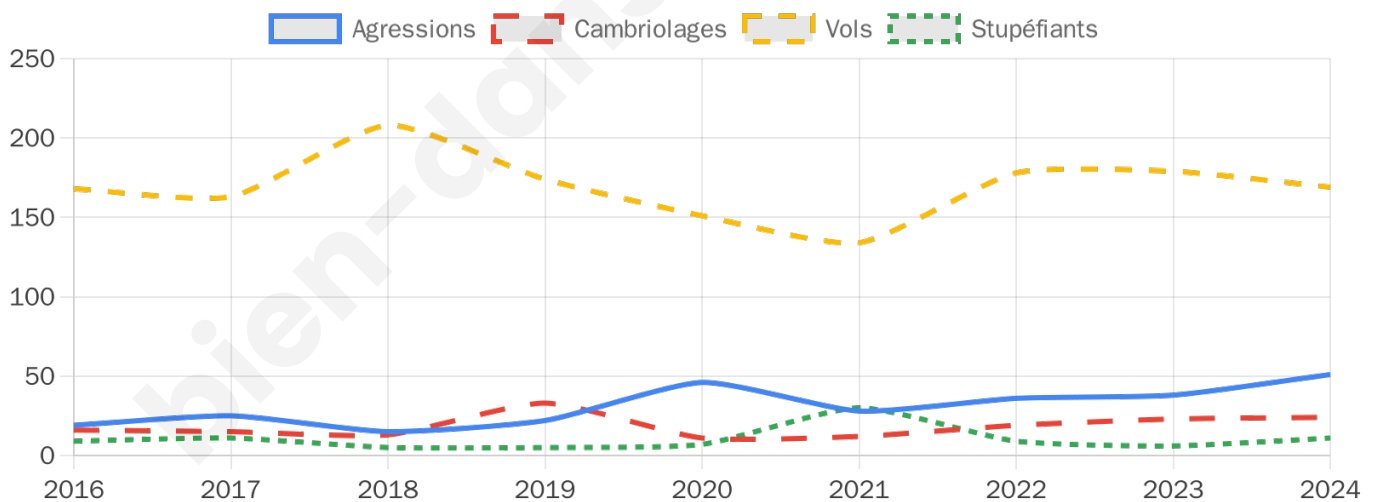

Sécurité

Agressions physiques / sexuelles

51

Cambriolages

24

Vols / dégradations

169

Stupéfiants

11

Evolution du nombre d'infractions