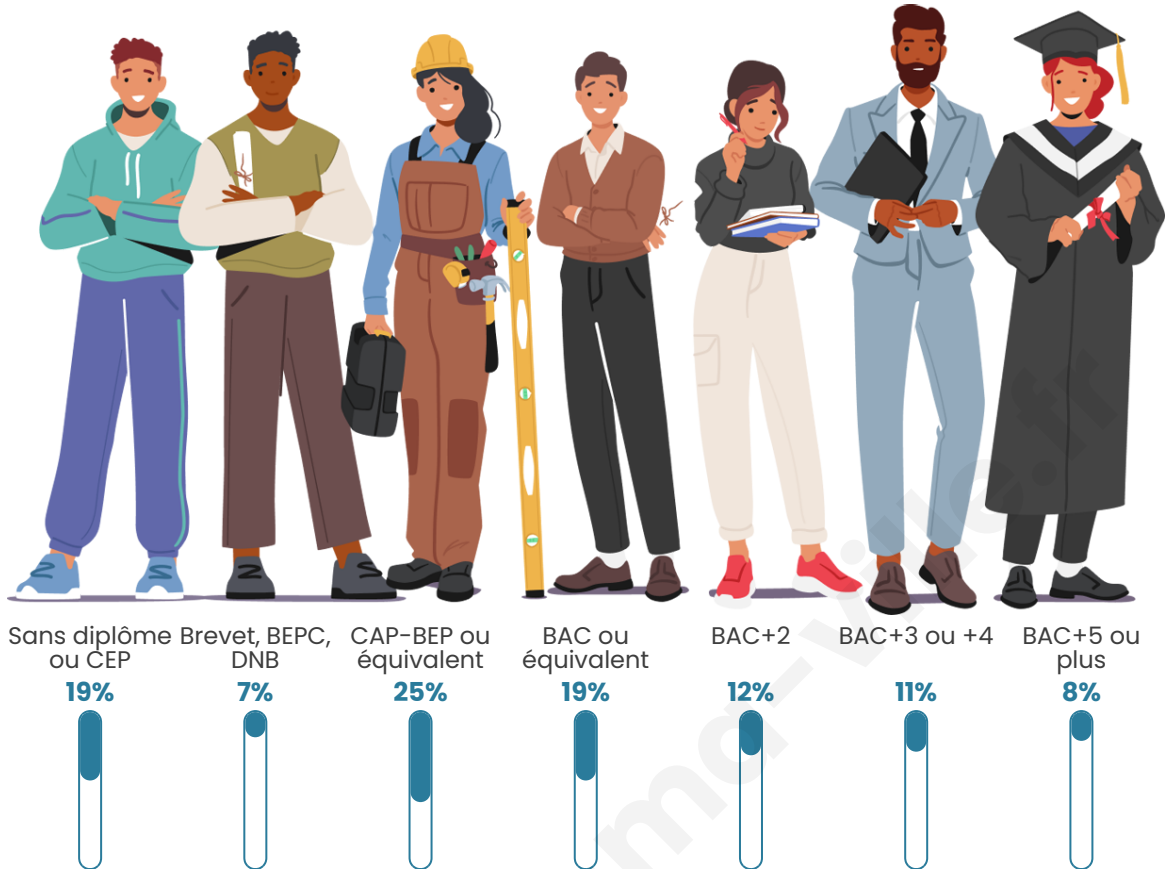

7 450

Age moyen

42 ans

Pop active

45.9%

Taux chômage

11.7%

Pop densité

Tranche d'âge

Activité professionnelle

Niveau de diplôme

Composition des ménages

Profils électoraux

Premier tour

	Marine LE PEN	30.45 %
	Emmanuel MACRON	21.81 %
	Jean-Luc MÉLENCHON	19.44 %
	Éric ZEMMOUR	8.57 %
	Jean LASSALLE	4.40 %
	Yannick JADOT	3.68 %
	Valérie PÉCRESE	3.27 %
	Anne HIDALGO	2.71 %
	Fabien ROUSSEL	2.25 %
	Nicolas DUPONT-AIGNAN	2.22 %
	Philippe POUTOU	0.63 %
	Nathalie ARTHAUD	0.56 %