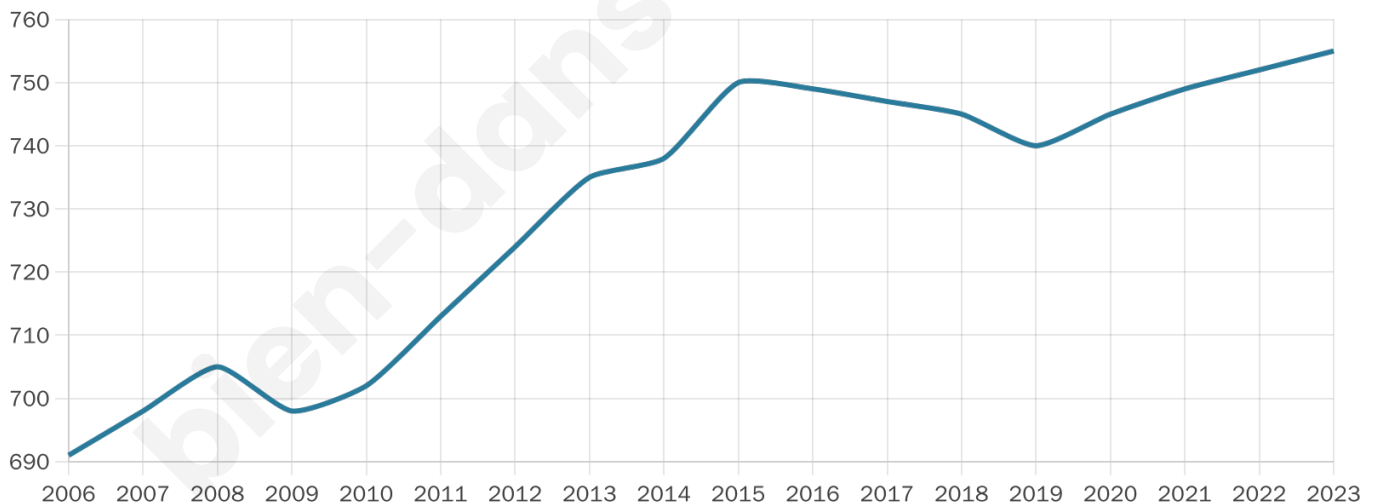

Version web

Ville de Toulonjac

Présenté par

BIEN dans
ma **VILLE** 

Sommaire

Situation géographique	3
Statistiques sur la population	4
Evolution du nombre d'habitants	4
Tranche d'âge	5
0-14 ans	5
15-29 ans	5
30-44 ans	5
45-59 ans	5
60-74 ans	5
75-89 ans	5
90 ans et +	5
Activité professionnelle	5
Agriculteurs	5
Artisans, Commerçants	5
Cadres et sup.	5
Professions intermédiaires	5
Employé	5
Ouvrier	5
Retraité	5
Autres	5
Niveau de diplôme	6
Sans diplôme ou CEP	6
Brevet, BEPC, DNB	6
CAP-BEP ou équivalent	6
BAC ou équivalent	6
BAC+2	6
BAC+3 ou +4	6
BAC+5 ou plus	6
Composition des ménages	6
Couple sans enfant	6
Couple avec enfant(s)	6
Famille monoparentale	6
Colocation / Autre	6
Personnes seules	6
Profils électoraux	7
Premier tour	7
Sécurité	8
Evolution du nombre d'infractions	8
Pour comparer	9
Services à la population	10
Commerce	10
Éducation	10
Villes autour de Toulonjac	12

755

Age moyen

45 ans

Pop active

47.8%

Taux chômage

5.6%

Pop densité

108 h/km²

Revenu moyen

23 480 €/an

Evolution du nombre d'habitants

Sources : Institut national de la statistique et des études économiques (insee) selon Les dernières parutions officielles de 2024 portant sur les années 2020, 2021 et 2022.