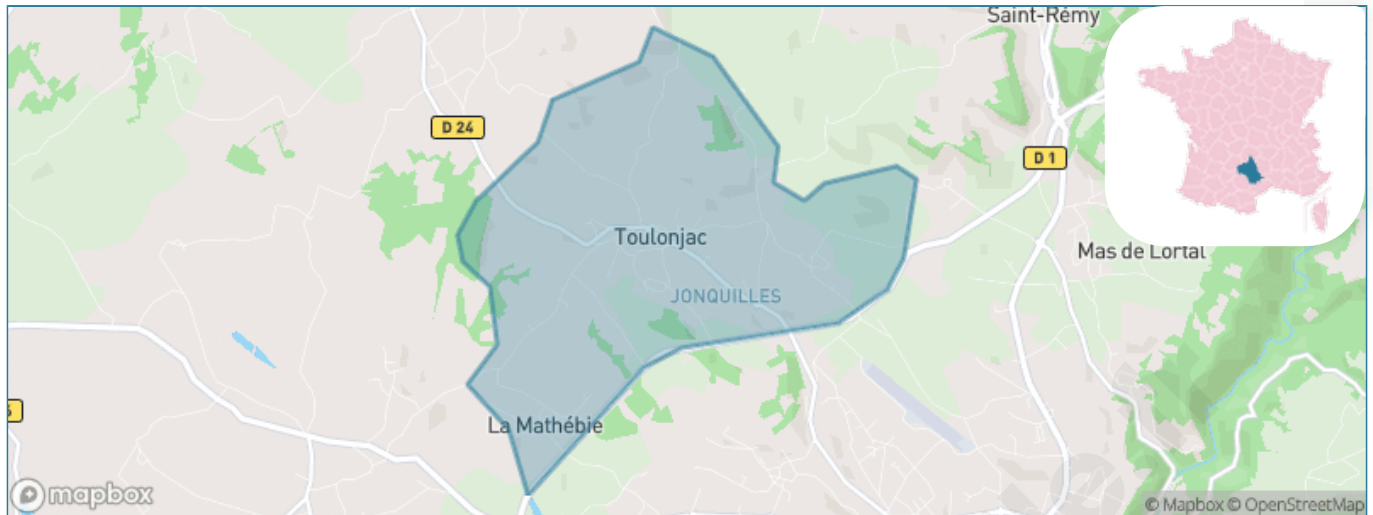

Version web

Ville de Toulonjac

Présenté par

BIEN dans
ma **VILLE** 

Sommaire

Situation géographique	3
Statistiques sur la population	4
Evolution du nombre d'habitants	4
Tranche d'âge	5
0-14 ans	5
15-29 ans	5
30-44 ans	5
45-59 ans	5
60-74 ans	5
75-89 ans	5
90 ans et +	5
Activité professionnelle	5
Agriculteurs	5
Artisans, Commerçants	5
Cadres et sup.	5
Professions intermédiaires	5
Employé	5
Ouvrier	5
Retraité	5
Autres	5
Niveau de diplôme	6
Sans diplôme ou CEP	6
Brevet, BEPC, DNB	6
CAP-BEP ou équivalent	6
BAC ou équivalent	6
BAC+2	6
BAC+3 ou +4	6
BAC+5 ou plus	6
Composition des ménages	6
Couple sans enfant	6
Couple avec enfant(s)	6
Famille monoparentale	6
Colocation / Autre	6
Personnes seules	6
Profils électoraux	7
Premier tour	7
Sécurité	8
Evolution du nombre d'infractions	8
Pour comparer	9
Services à la population	10
Commerce	10
Éducation	10
Villes autour de Toulonjac	12

Situation géographique

i Informations clés

- **Région** : Occitanie
- **Département** : Aveyron
- **Code postal** : 12200
- **Superficie** : 7 km²

AVEYRON

LE DÉPARTEMENT

Statistiques sur la population

Nombre d'habitants