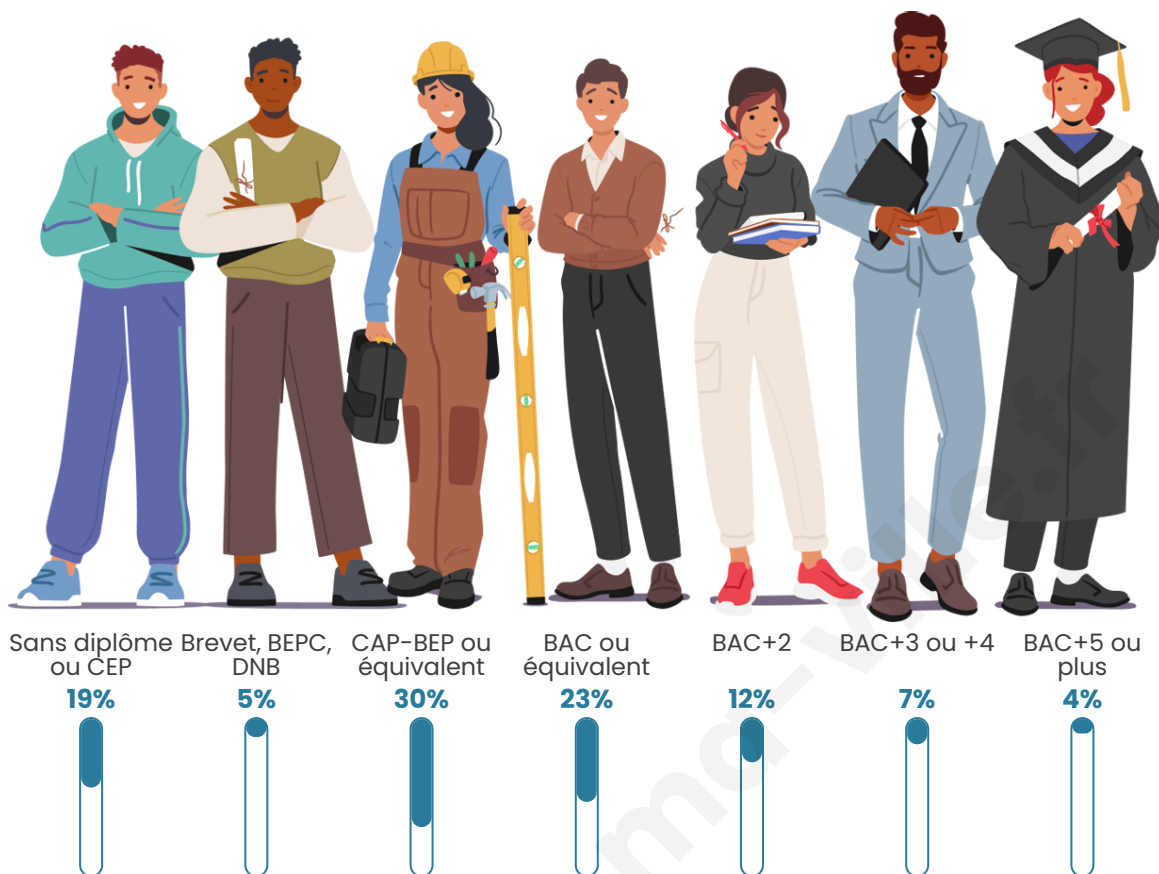

755

Age moyen

45 ans

Pop active

47.8%

Taux chômage

5.6%

Pop densité

Tranche d'âge

Activité professionnelle

Niveau de diplôme

Composition des ménages

Profils électoraux

Premier tour

	Marine LE PEN	24.35 %
	Emmanuel MACRON	22.54 %
	Jean-Luc MÉLENCHON	20.12 %
	Jean LASSALLE	8.85 %
	Éric ZEMMOUR	5.43 %
	Valérie PÉCRESSE	5.03 %
	Yannick JADOT	4.43 %
	Fabien ROUSSEL	3.82 %
	Nicolas DUPONT-AIGNAN	1.81 %
	Philippe POUTOU	1.61 %
	Anne HIDALGO	1.21 %
	Nathalie ARTHAUD	0.80 %