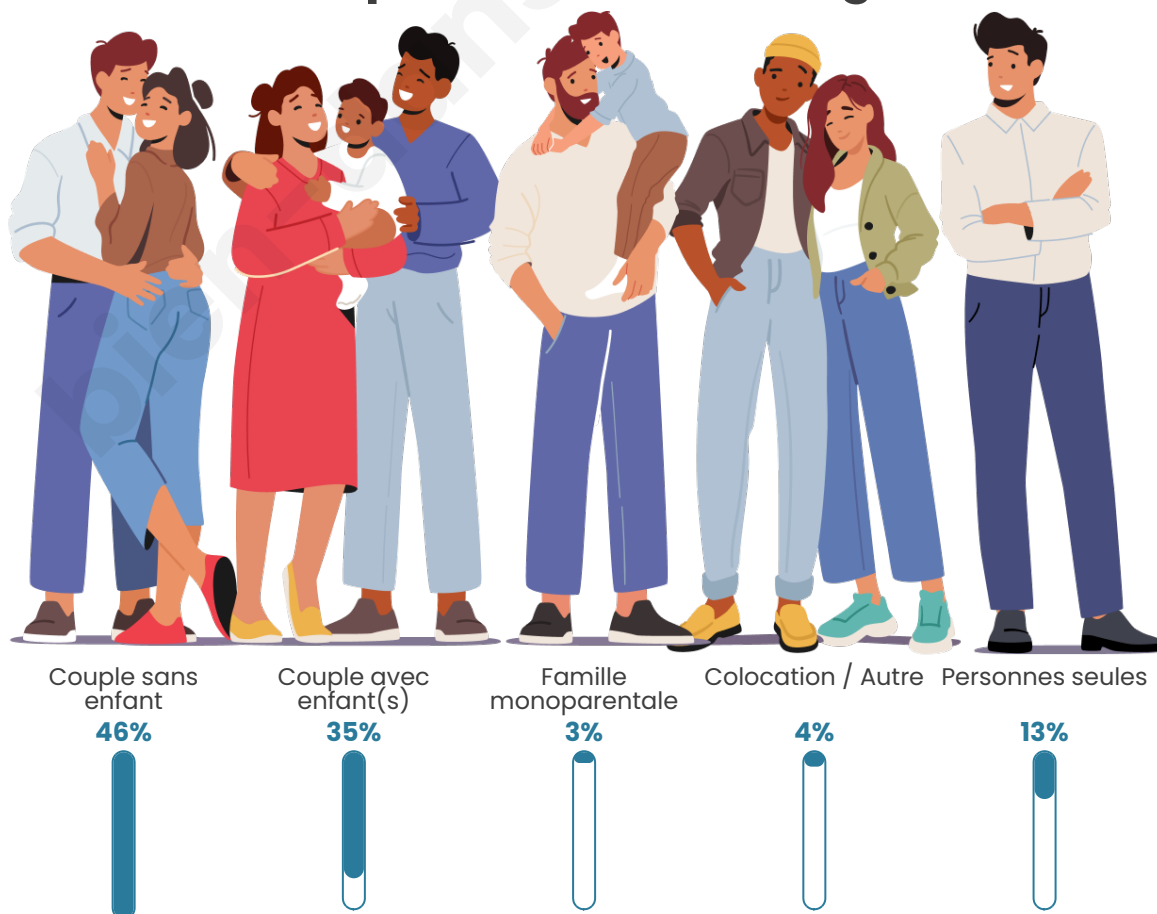

Tranche d'âge

Activité professionnelle

Niveau de diplôme

Composition des ménages

Profils électoraux

Premier tour

	Marine LE PEN	24.35 %
	Emmanuel MACRON	22.54 %
	Jean-Luc MÉLENCHON	20.12 %
	Jean LASSALLE	8.85 %
	Éric ZEMMOUR	5.43 %
	Valérie PÉCRESSE	5.03 %
	Yannick JADOT	4.43 %
	Fabien ROUSSEL	3.82 %
	Nicolas DUPONT-AIGNAN	1.81 %
	Philippe POUTOU	1.61 %
	Anne HIDALGO	1.21 %
	Nathalie ARTHAUD	0.80 %