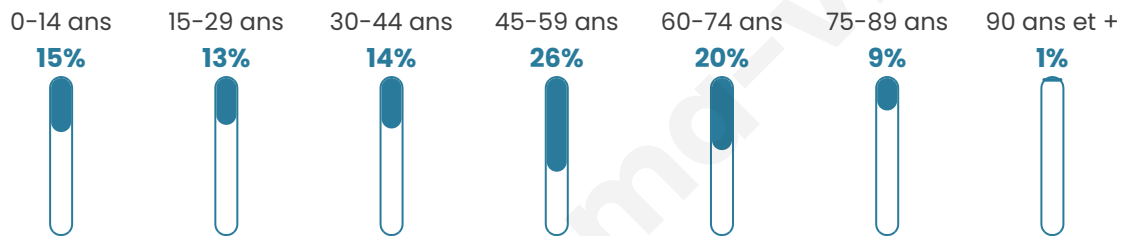

755

Age moyen

45 ans

Pop active

47.8%

Taux chômage

5.6%

Pop densité

108 h/km²

Revenu moyen

23 480 €/an

Evolution du nombre d'habitants

Sources : Institut national de la statistique et des études économiques (insee) selon Les dernières parutions officielles de 2024 portant sur les années 2020, 2021 et 2022.

Tranche d'âge

Activité professionnelle

Niveau de diplôme

Composition des ménages

Profils électoraux

Premier tour

	Marine LE PEN	24.35 %
	Emmanuel MACRON	22.54 %
	Jean-Luc MÉLENCHON	20.12 %
	Jean LASSALLE	8.85 %
	Éric ZEMMOUR	5.43 %
	Valérie PÉCRESSE	5.03 %
	Yannick JADOT	4.43 %
	Fabien ROUSSEL	3.82 %
	Nicolas DUPONT-AIGNAN	1.81 %
	Philippe POUTOU	1.61 %
	Anne HIDALGO	1.21 %
	Nathalie ARTHAUD	0.80 %

647 inscrits

Participation : 79.29%

Votes blancs : 2.53%

Votes nuls : 0.58%

Second tour

	Emmanuel MACRON	53,69 %
	Marine LE PEN	46,31 %

643 inscrits

Participation : 78.07%