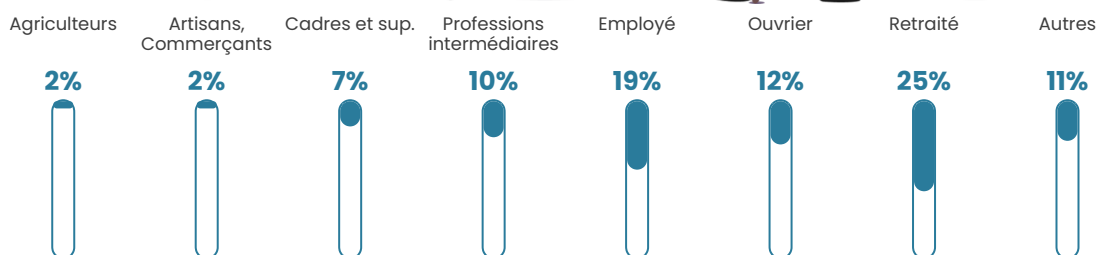

108 h/km²

Revenu moyen

23 480 €/an

Evolution du nombre d'habitants

Sources : Institut national de la statistique et des études économiques (insee) selon Les dernières parutions officielles de 2024 portant sur les années 2020, 2021 et 2022.

Tranche d'âge

Activité professionnelle

Niveau de diplôme

Composition des ménages

Profils électoraux

Premier tour

	Marine LE PEN	24.35 %
	Emmanuel MACRON	22.54 %
	Jean-Luc MÉLENCHON	20.12 %
	Jean LASSALLE	8.85 %
	Éric ZEMMOUR	5.43 %
	Valérie PÉCRESSE	5.03 %
	Yannick JADOT	4.43 %
	Fabien ROUSSEL	3.82 %
	Nicolas DUPONT-AIGNAN	1.81 %
	Philippe POUTOU	1.61 %
	Anne HIDALGO	1.21 %
	Nathalie ARTHAUD	0.80 %