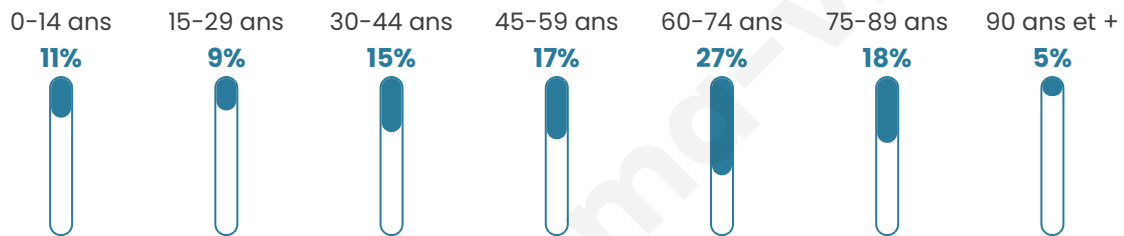

Nombre d'habitants

1 433

Age moyen

53 ans

Pop active

37%

Taux chômage

5.9%

Pop densité

33 h/km²

Revenu moyen

21 300 €/an

Evolution du nombre d'habitants

Sources : Institut national de la statistique et des études économiques (insee) selon Les dernières parutions officielles de 2024 portant sur les années 2020, 2021 et 2022.

Tranche d'âge

Activité professionnelle

Niveau de diplôme

Composition des ménages

Profils électoraux

Premier tour

	Emmanuel MACRON	27.77 %
	Marine LE PEN	25.53 %
	Jean-Luc MÉLENCHON	14.07 %
	Éric ZEMMOUR	8.22 %
	Valérie PÉCRESSÉ	7.35 %
	Jean LASSALLE	4.48 %
	Fabien ROUSSEL	3.11 %
	Nicolas DUPONT- AIGNAN	2.99 %
	Yannick JADOT	2.49 %
	Anne HIDALGO	1.99 %
	Nathalie ARTHAUD	1.25 %
	Philippe POUTOU	0.75 %

Second tour

	Emmanuel MACRON	52,57 %
	Marine LE PEN	47,43 %

1 121 inscrits

Participation : 73.86%

Votes blancs : 7.73%

Votes nuls : 5.19%

1 120 inscrits

Participation : 74.37%