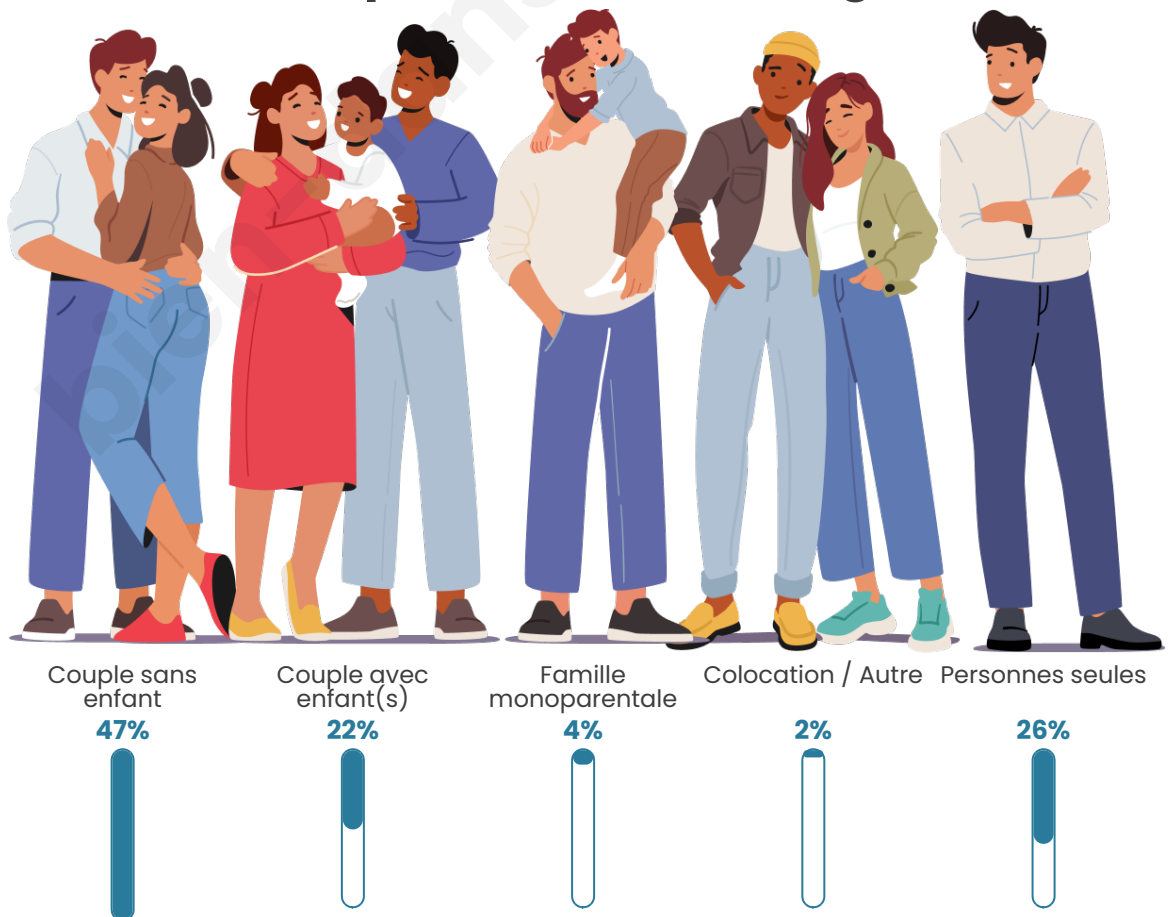

Nombre d'habitants

1 433

Age moyen

53 ans

Pop active

37%

Taux chômage

5.9%

Tranche d'âge

Activité professionnelle

Niveau de diplôme

Composition des ménages

Profils électoraux

Premier tour

	Emmanuel MACRON	27.77 %
	Marine LE PEN	25.53 %
	Jean-Luc MÉLENCHON	14.07 %
	Éric ZEMMOUR	8.22 %
	Valérie PÉCRESSÉ	7.35 %
	Jean LASSALLE	4.48 %
	Fabien ROUSSEL	3.11 %
	Nicolas DUPONT- AIGNAN	2.99 %
	Yannick JADOT	2.49 %
	Anne HIDALGO	1.99 %
	Nathalie ARTHAUD	1.25 %
	Philippe POUTOU	0.75 %