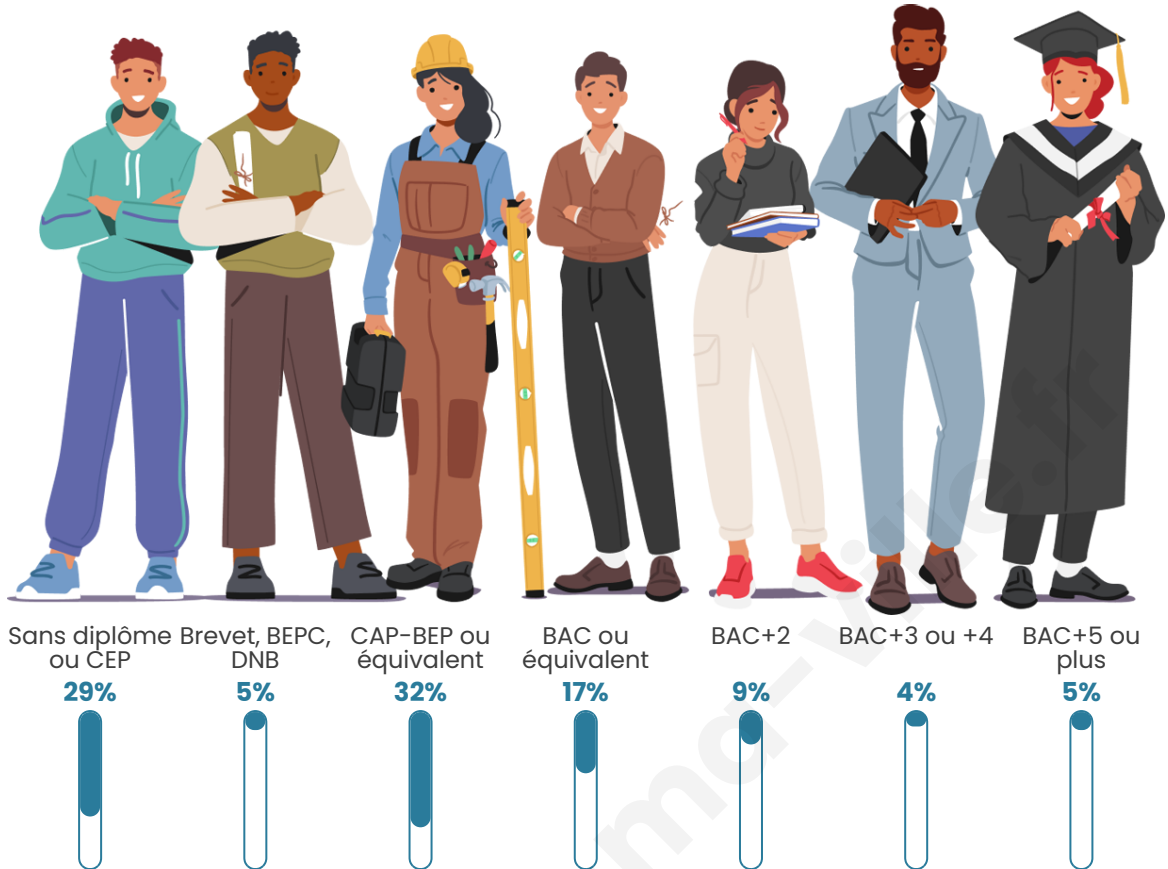

Nombre d'habitants

1 433

Age moyen

53 ans

Pop active

37%

Taux chômage

5.9%

Pop densité

33 h/km²

Revenu moyen

21 300 €/an

Evolution du nombre d'habitants

Sources : Institut national de la statistique et des études économiques (insee) selon Les dernières parutions officielles de 2024 portant sur les années 2020, 2021 et 2022.

Tranche d'âge

Activité professionnelle

Niveau de diplôme

Composition des ménages

Profils électoraux

Premier tour

	Emmanuel MACRON	27.77 %
	Marine LE PEN	25.53 %
	Jean-Luc MÉLENCHON	14.07 %
	Éric ZEMMOUR	8.22 %
	Valérie PÉCRESSÉ	7.35 %
	Jean LASSALLE	4.48 %
	Fabien ROUSSEL	3.11 %
	Nicolas DUPONT- AIGNAN	2.99 %
	Yannick JADOT	2.49 %
	Anne HIDALGO	1.99 %
	Nathalie ARTHAUD	1.25 %
	Philippe POUTOU	0.75 %