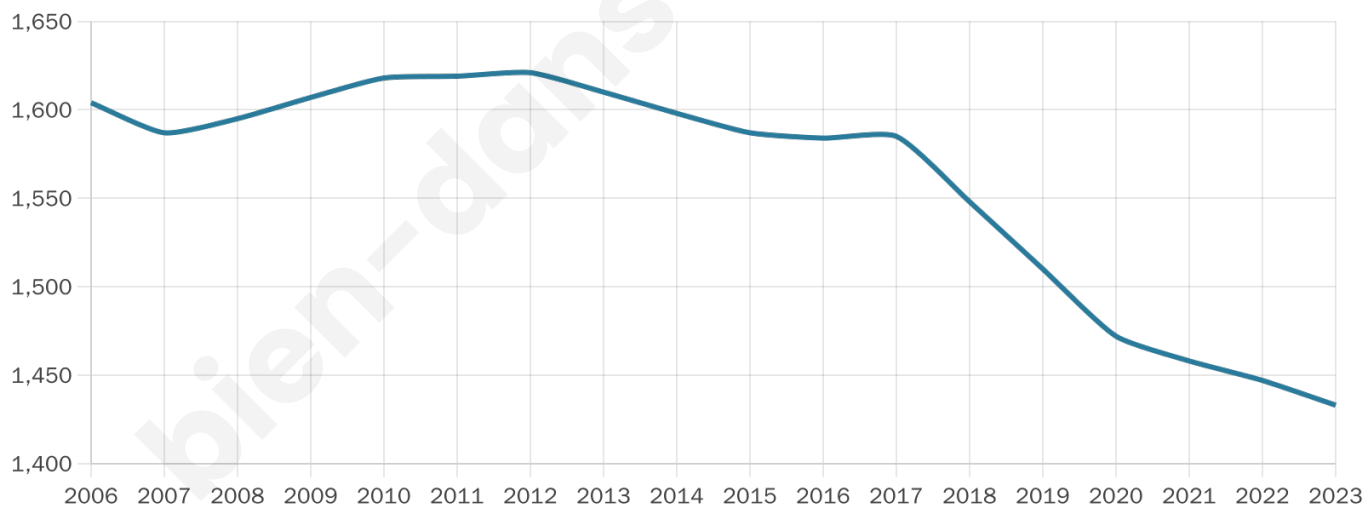

Nombre d'habitants

1 433

Age moyen

53 ans

Pop active

37%

Taux chômage

5.9%

Pop densité

33 h/km²

Revenu moyen

21 300 €/an

Evolution du nombre d'habitants

Sources : Institut national de la statistique et des études économiques (insee) selon Les dernières parutions officielles de 2024 portant sur les années 2020, 2021 et 2022.

Tranche d'âge

Activité professionnelle

Niveau de diplôme

Composition des ménages

Profils électoraux

Premier tour

	Emmanuel MACRON	27.77 %
	Marine LE PEN	25.53 %
	Jean-Luc MÉLENCHON	14.07 %
	Éric ZEMMOUR	8.22 %
	Valérie PÉCRESSÉ	7.35 %
	Jean LASSALLE	4.48 %
	Fabien ROUSSEL	3.11 %
	Nicolas DUPONT- AIGNAN	2.99 %
	Yannick JADOT	2.49 %
	Anne HIDALGO	1.99 %
	Nathalie ARTHAUD	1.25 %
	Philippe POUTOU	0.75 %