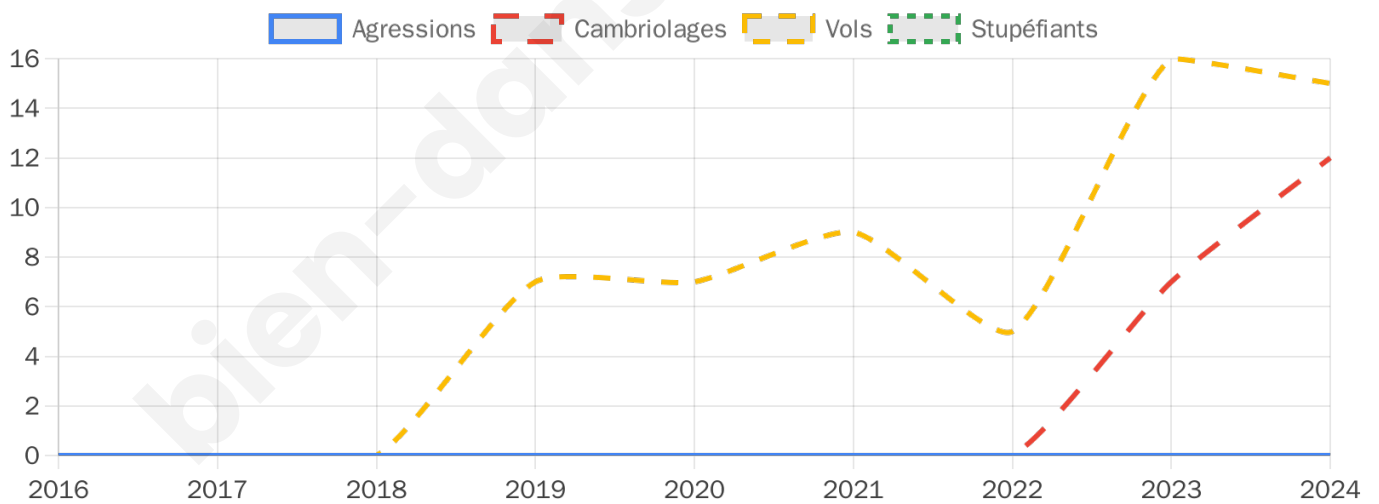

Second tour

	Emmanuel MACRON	52,57 %
	Marine LE PEN	47,43 %

1 121 inscrits

Participation : 73.86%

Votes blancs : 7.73%

Votes nuls : 5.19%

1 120 inscrits

Participation : 74.37%

Votes blancs : 2.64%

Votes nuls : 0.96%

Sécurité

Agressions physiques / sexuelles

0

Cambriolages

12

Vols / dégradations

15

Stupéfiants

0

Evolution du nombre d'infractions

Pour comparer

(en proportion du nombre d'habitants)

Sources : Bases statistiques communale, départementale et régionale de la délinquance enregistrée par la police et la gendarmerie nationales selon les dernières parutions officielles de 2025 portant sur l'année 2024 ([data.gouv](https://data.gouv.fr)).