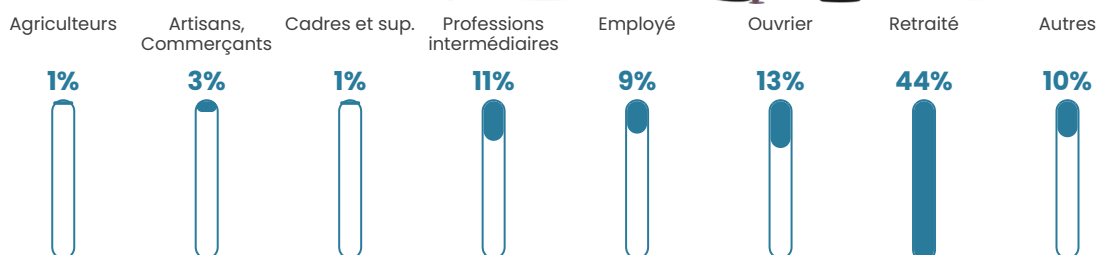

Pop densité

33 h/km²

Revenu moyen

21 300 €/an

Evolution du nombre d'habitants

Sources : Institut national de la statistique et des études économiques (insee) selon Les dernières parutions officielles de 2024 portant sur les années 2020, 2021 et 2022.

Tranche d'âge

Activité professionnelle

Niveau de diplôme

Composition des ménages

Profils électoraux

Premier tour

	Emmanuel MACRON	27.77 %
	Marine LE PEN	25.53 %
	Jean-Luc MÉLENCHON	14.07 %
	Éric ZEMMOUR	8.22 %
	Valérie PÉCRESSÉ	7.35 %
	Jean LASSALLE	4.48 %
	Fabien ROUSSEL	3.11 %
	Nicolas DUPONT- AIGNAN	2.99 %
	Yannick JADOT	2.49 %
	Anne HIDALGO	1.99 %
	Nathalie ARTHAUD	1.25 %
	Philippe POUTOU	0.75 %