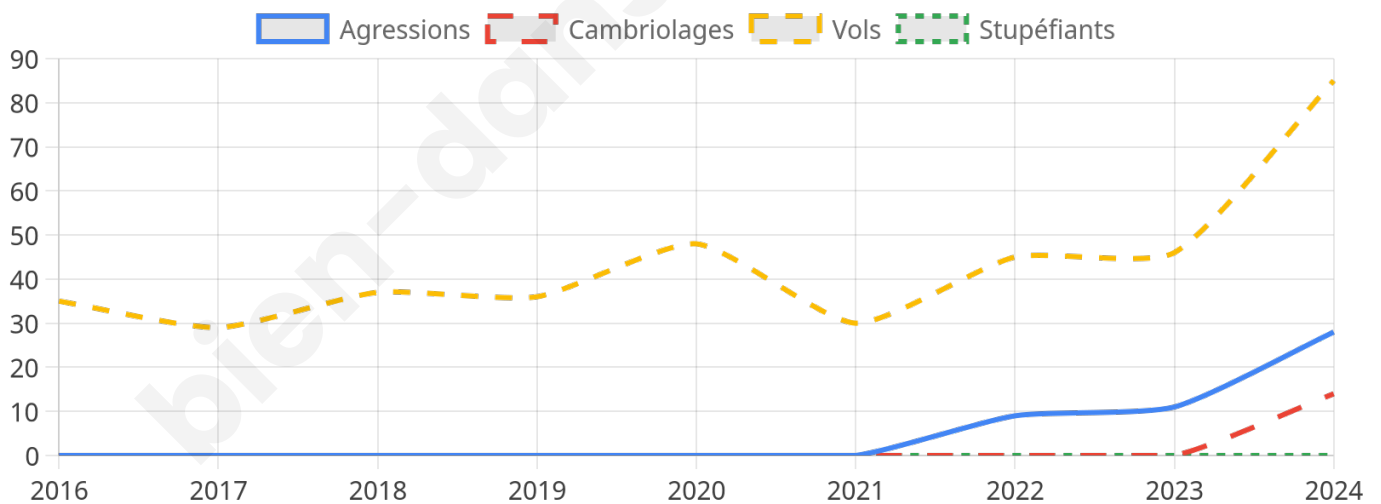

Second tour

	Emmanuel MACRON	50,08 %
	Marine LE PEN	49,92 %

1 836 inscrits

Participation : 77.67%

Votes blancs : 9.54%

Votes nuls : 2.52%

1 836 inscrits

Participation : 78.87%

Votes blancs : 1.73%

Votes nuls : 0.55%

Sécurité

Agressions physiques / sexuelles

28

Cambriolages

14

Vols / dégradations

85

Stupéfiants

0

Evolution du nombre d'infractions

Pour comparer

(en proportion du nombre d'habitants)

Sources : Bases statistiques communale, départementale et régionale de la délinquance enregistrée par la police et la gendarmerie nationales selon les dernières parutions officielles de 2025 portant sur l'année 2024 ([data.gouv](https://data.gouv.fr)).