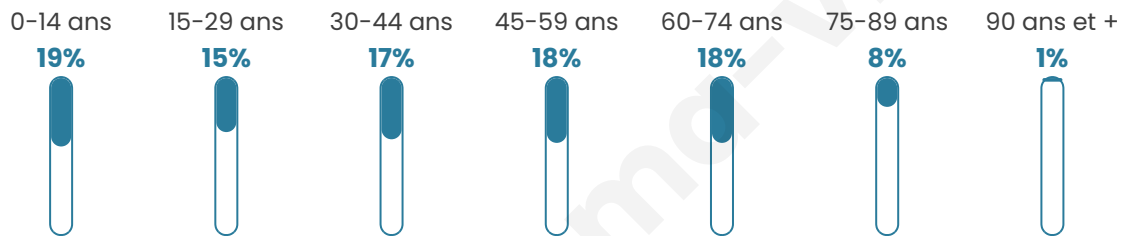

2 881

Age moyen

41 ans

Pop active

41.3%

Taux chômage

12.1%

Pop densité

480 h/km²

Revenu moyen

21 740 €/an

Evolution du nombre d'habitants

Sources : Institut national de la statistique et des études économiques (insee) selon Les dernières parutions officielles de 2024 portant sur les années 2020, 2021 et 2022.

Tranche d'âge

Activité professionnelle

Niveau de diplôme

Composition des ménages

Profils électoraux

Premier tour

	Marine LE PEN	26.78 %
	Jean-Luc MÉLENCHON	24.73 %
	Emmanuel MACRON	21.20 %
	Jean LASSALLE	5.87 %
	Éric ZEMMOUR	5.72 %
	Valérie PÉCRESSE	4.31 %
	Fabien ROUSSEL	2.90 %
	Anne HIDALGO	2.76 %
	Yannick JADOT	2.76 %
	Nicolas DUPONT-AIGNAN	1.41 %
	Nathalie ARTHAUD	0.78 %
	Philippe POUTOU	0.78 %

Second tour

	Emmanuel MACRON	50,08 %
	Marine LE PEN	49,92 %

1 836 inscrits

Participation : 77.67%

Votes blancs : 9.54%

Votes nuls : 2.52%

1 836 inscrits

Participation : 78.87%