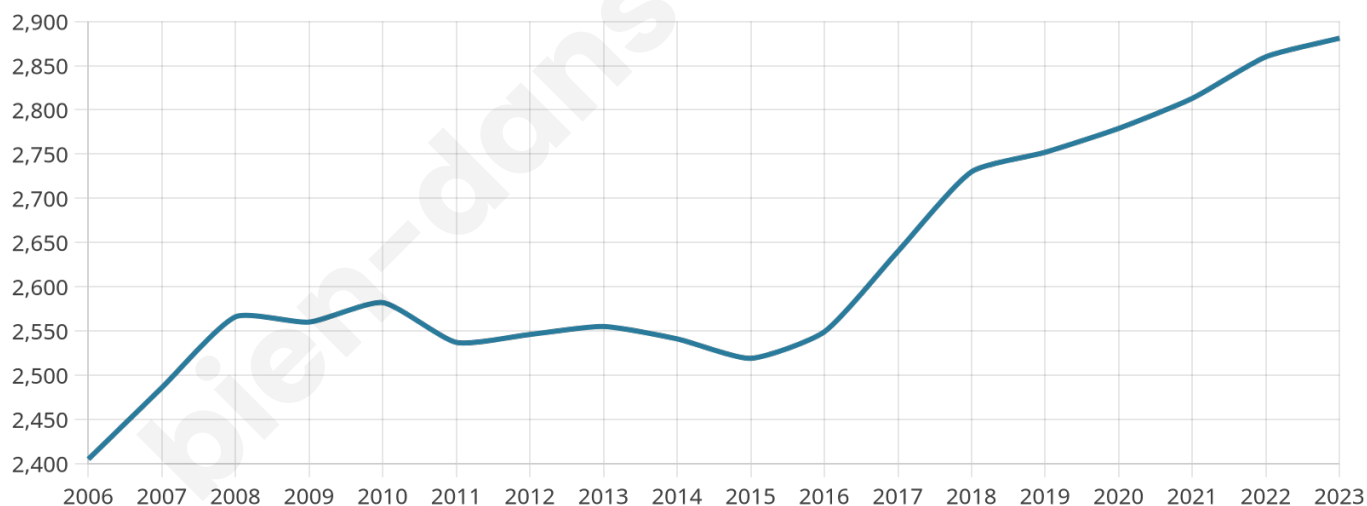

Version web

Ville de Toulonne

Présenté par

BIEN dans
ma **VILLE** 

Sommaire

Situation géographique	3
Statistiques sur la population	4
Evolution du nombre d'habitants	4
Tranche d'âge	5
0-14 ans	5
15-29 ans	5
30-44 ans	5
45-59 ans	5
60-74 ans	5
75-89 ans	5
90 ans et +	5
Activité professionnelle	5
Agriculteurs	5
Artisans, Commerçants	5
Cadres et sup.	5
Professions intermédiaires	5
Employé	5
Ouvrier	5
Retraité	5
Autres	5
Niveau de diplôme	6
Sans diplôme ou CEP	6
Brevet, BEPC, DNB	6
CAP-BEP ou équivalent	6
BAC ou équivalent	6
BAC+2	6
BAC+3 ou +4	6
BAC+5 ou plus	6
Composition des ménages	6
Couple sans enfant	6
Couple avec enfant(s)	6
Famille monoparentale	6
Colocation / Autre	6
Personnes seules	6
Profils électoraux	7
Premier tour	7
Sécurité	8
Evolution du nombre d'infractions	8
Pour comparer	9
Services à la population	10
Commerce	10
Éducation	10
Villes autour de Toulonne	11
Avis sur la ville de Toulonne	12
Moyenne par critère	12
Villes autour de Toulonne	12
Répartition des avis par note	12
Répartition des avis par note	12

2 881

Age moyen

41 ans

Pop active

41.3%

Taux chômage

12.1%

Pop densité

480 h/km²

Revenu moyen

21 740 €/an

Evolution du nombre d'habitants

Sources : Institut national de la statistique et des études économiques (insee) selon Les dernières parutions officielles de 2024 portant sur les années 2020, 2021 et 2022.