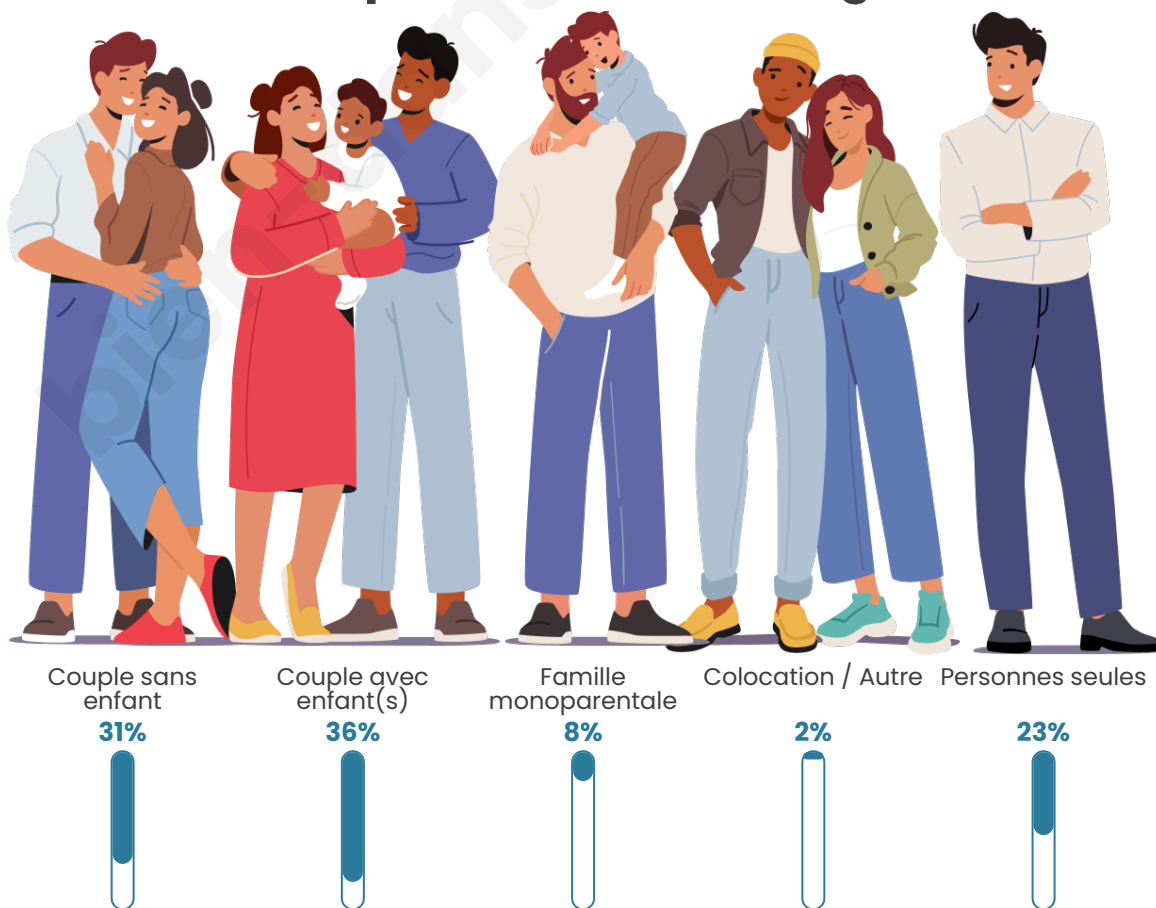

Tranche d'âge

Activité professionnelle

Niveau de diplôme

Composition des ménages

Profils électoraux

Premier tour

	Marine LE PEN	26.78 %
	Jean-Luc MÉLENCHON	24.73 %
	Emmanuel MACRON	21.20 %
	Jean LASSALLE	5.87 %
	Éric ZEMMOUR	5.72 %
	Valérie PÉCRESSE	4.31 %
	Fabien ROUSSEL	2.90 %
	Anne HIDALGO	2.76 %
	Yannick JADOT	2.76 %
	Nicolas DUPONT-AIGNAN	1.41 %
	Nathalie ARTHAUD	0.78 %
	Philippe POUTOU	0.78 %