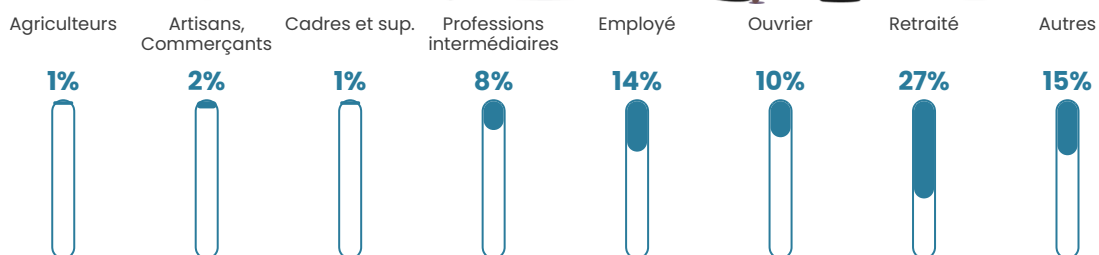

480 h/km²

Revenu moyen

21 740 €/an

Evolution du nombre d'habitants

Sources : Institut national de la statistique et des études économiques (insee) selon Les dernières parutions officielles de 2024 portant sur les années 2020, 2021 et 2022.

Tranche d'âge

Activité professionnelle

Niveau de diplôme

Composition des ménages

Profils électoraux

Premier tour

	Marine LE PEN	26.78 %
	Jean-Luc MÉLENCHON	24.73 %
	Emmanuel MACRON	21.20 %
	Jean LASSALLE	5.87 %
	Éric ZEMMOUR	5.72 %
	Valérie PÉCRESSE	4.31 %
	Fabien ROUSSEL	2.90 %
	Anne HIDALGO	2.76 %
	Yannick JADOT	2.76 %
	Nicolas DUPONT-AIGNAN	1.41 %
	Nathalie ARTHAUD	0.78 %
	Philippe POUTOU	0.78 %