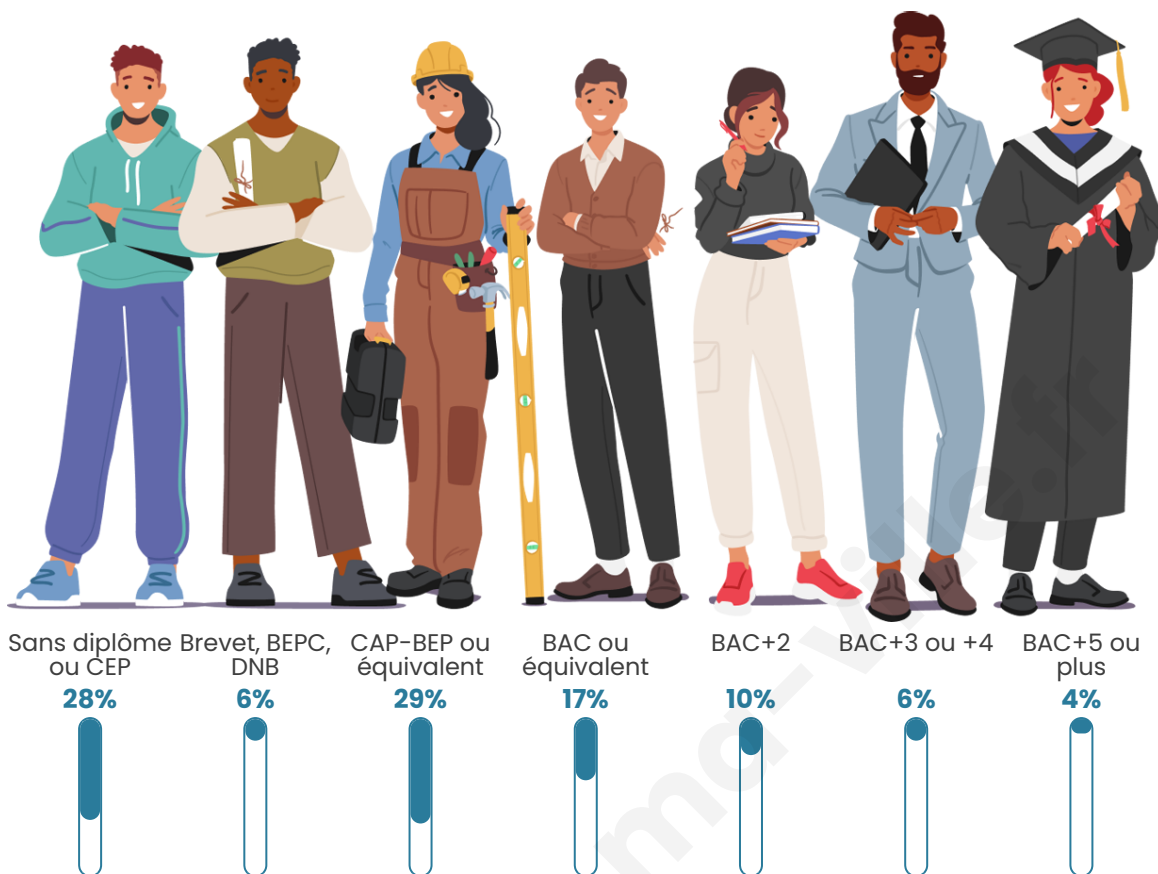

2 881

Age moyen

41 ans

Pop active

41.3%

Taux chômage

12.1%

Pop densité

Tranche d'âge

Activité professionnelle

Niveau de diplôme

Composition des ménages

Profils électoraux

Premier tour

	Marine LE PEN	26.78 %
	Jean-Luc MÉLENCHON	24.73 %
	Emmanuel MACRON	21.20 %
	Jean LASSALLE	5.87 %
	Éric ZEMMOUR	5.72 %
	Valérie PÉCRESSE	4.31 %
	Fabien ROUSSEL	2.90 %
	Anne HIDALGO	2.76 %
	Yannick JADOT	2.76 %
	Nicolas DUPONT-AIGNAN	1.41 %
	Nathalie ARTHAUD	0.78 %
	Philippe POUTOU	0.78 %